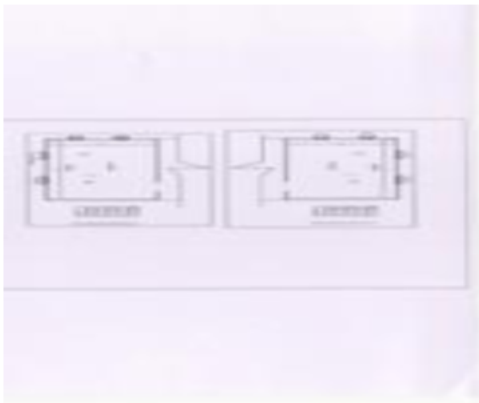

নির্বাচক নিবন্ধন আধিকারিকের স্বাক্ষর

Nazri Naksha

Google Map View

Polling Station Building Front View

Polling Station Front View

Cad View

Key MAP View

| | | | | | |
|---|--------------------------------|--|--------------------------------|--|--------------------------------|
| 1 নাম : রেশমা খাতুন পিতার নাম : ফজলু হক মন্ডল বাড়ির নং : নং00 বয়স : 23 লিঙ্গ : মহিলা | WET2338978 ফটো উপলব্ধ | 2 নাম : সালমা খাতুন স্বামীর নাম : সহিদুল মোল্লা বাড়ির নং : এন000 বয়স : 27 লিঙ্গ : মহিলা | WET2419687 ফটো উপলব্ধ | 3 নাম : রেশমা খাতুন স্বামীর নাম : সহিদুল মন্ডল বাড়ির নং : এন00 বয়স : 40 লিঙ্গ : মহিলা | WET2457877 ফটো উপলব্ধ |
| 4 নাম : সাবিনা খাতুন স্বামীর নাম : বিকি মন্ডল বাড়ির নং : এন00 বয়স : 23 লিঙ্গ : মহিলা | WET2338903 ফটো উপলব্ধ | 5 নাম : টুম্পা খাতুন পিতার নাম : সানওয়াজ হালদার বাড়ির নং : এন00 বয়স : 27 লিঙ্গ : মহিলা | WET1991173 ফটো উপলব্ধ | 6 নাম : নাসিফা খাতুন স্বামীর নাম : মোঃ সেলিম আলি সেখ বাড়ির নং : এন00075 বয়স : 22 লিঙ্গ : মহিলা | WET2446284 ফটো উপলব্ধ |
| 7 নাম : মোঃ ফরিদ গাজী পিতার নাম : মহঃ ফকির গাজী বাড়ির নং : n0036 বয়স : 40 লিঙ্গ : পুরুষ | CGB2921625 ফটো উপলব্ধ | 8 নাম : পুতুল বিবি স্বামীর নাম : ফিরোজ গাজী বাড়ির নং : n0036 বয়স : 40 লিঙ্গ : মহিলা | WET1090802 ফটো উপলব্ধ | 9 নাম : ফিরোজ গাজী পিতার নাম : ফকির গাজী বাড়ির নং : n0036 বয়স : 43 লিঙ্গ : পুরুষ | CGB2839421 ফটো উপলব্ধ |
| 10 নাম : গোলাপজান গাজী স্বামীর নাম : ফকির গাজী বাড়ির নং : n0036 বয়স : 76 লিঙ্গ : মহিলা | WB/18/120/000713 ফটো উপলব্ধ | 11 নাম : নাইমা বিবি গাজী স্বামীর নাম : ফকির গাজী বাড়ির নং : n0036 বয়স : 36 লিঙ্গ : মহিলা | WET1498450 ফটো উপলব্ধ | 12 নাম : ইয়াসিন গাজী পিতার নাম : ফিরোজ গাজী বাড়ির নং : n0036 বয়স : 20 লিঙ্গ : পুরুষ | WET2586782 ফটো উপলব্ধ |
| 13 নাম : রণজিৎ দাস পিতার নাম : রামদেব দাস বাড়ির নং : n0015 বয়স : 39 লিঙ্গ : পুরুষ | CGB2616035 ফটো উপলব্ধ | 14 নাম : রামদেব দাস পিতার নাম : লক্ষন দাস বাড়ির নং : n0015 বয়স : 76 লিঙ্গ : পুরুষ | WB/18/120/000747 ফটো উপলব্ধ | 15 নাম : প্রনব মুধা পিতার নাম : পতিতপাবন মুধা বাড়ির নং : n0001 বয়স : 51 লিঙ্গ : পুরুষ | WB/18/120/000783 ফটো উপলব্ধ |
| 16 নাম : সুমন দাস পিতার নাম : মনিমোহন দাস বাড়ির নং : n0001 বয়স : 38 লিঙ্গ : পুরুষ | CGB2921633 ফটো উপলব্ধ | 17 নাম : সঞ্জিতা দাস স্বামীর নাম : মনিমোহন দাস বাড়ির নং : n0001 বয়স : 64 লিঙ্গ : মহিলা | CGB2616233 ফটো উপলব্ধ | 18 নাম : রামিজ রাজা মন্ডল পিতার নাম : রাকিব মন্ডল বাড়ির নং : N0001 বয়স : 24 লিঙ্গ : পুরুষ | WET2290179 ফটো উপলব্ধ |
| 19 নাম : পরেশ দাস পিতার নাম : বাদল দাস বাড়ির নং : n0016 বয়স : 66 লিঙ্গ : পুরুষ | WB/18/120/000787 ফটো উপলব্ধ | 20 নাম : মেনকা দাস স্বামীর নাম : পরেশ দাস বাড়ির নং : n0016 বয়স : 61 লিঙ্গ : মহিলা | CGB2254688 ফটো উপলব্ধ | 21 নাম : গনেশ দাস পিতার নাম : বাদল দাস বাড়ির নং : n0016 বয়স : 63 লিঙ্গ : পুরুষ | WB/18/120/000548 ফটো উপলব্ধ |
| 22 নাম : জ্যোৎস্না দাস স্বামীর নাম : গনেশ দাস বাড়ির নং : n0016 বয়স : 57 লিঙ্গ : মহিলা | WB/18/120/000527 ফটো উপলব্ধ | 23 নাম : শ্রীমন্ত দাস পিতার নাম : গনেশ দাস বাড়ির নং : n0016 বয়স : 41 লিঙ্গ : পুরুষ | CGB2682144 ফটো উপলব্ধ | 24 নাম : আলফরাজ মন্ডল পিতার নাম : অলীমুল মন্ডল বাড়ির নং : এন0001 বয়স : 21 লিঙ্গ : পুরুষ | WET2489714 ফটো উপলব্ধ |
| 25 নাম : সুরজিত দাস পিতার নাম : রামদেব দাস বাড়ির নং : n0015 বয়স : 35 লিঙ্গ : পুরুষ | WET1090679 ফটো উপলব্ধ | 26 নাম : অনিন্দিতা মুধা পিতার নাম : চয়ন মুধা বাড়ির নং : সিসি 11 বয়স : 35 লিঙ্গ : মহিলা | WET1390582 ফটো উপলব্ধ | 27 নাম : পিয়ালী দাস স্বামীর নাম : সুমন দাস বাড়ির নং : এন00 বয়স : 34 লিঙ্গ : মহিলা | WET2338820 ফটো উপলব্ধ |
| 28 নাম : টুম্পা দাস স্বামীর নাম : শ্রীমন্ত দাস বাড়ির নং : n0016 বয়স : 33 লিঙ্গ : মহিলা | WET1807841 ফটো উপলব্ধ | 29 নাম : সঞ্জিত দাস পিতার নাম : রামদেব দাস বাড়ির নং : n0015 বয়স : 42 লিঙ্গ : পুরুষ | WET1090653 ফটো উপলব্ধ | 30 নাম : মধুমিতা দাস স্বামীর নাম : সঞ্জিত দাস বাড়ির নং : n0015 বয়স : 40 লিঙ্গ : মহিলা | WET1090810 ফটো উপলব্ধ |