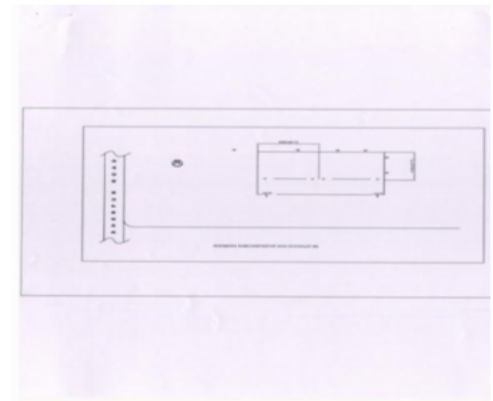

নির্বাচক নিবন্ধন আধিকারিকের স্বাক্ষর

Nazri Naksha

Google Map View

Polling Station Building Front View

Polling Station Front View

Cad View

Key MAP View

1 নাম : মোঃ সামসুর রহমান সামসু পিতার নাম: মোঃ সামসুদ্দিন বাড়ির নং : n0031 বয়স : 32 লিঙ্গ : পুরুষ	WET1283977 ফটো উপলব্ধ	2 নাম : মোসাঃ সাবিনা বিবি স্বামীর নাম: মোঃ মাহমুদ করিম সামসু বাড়ির নং : n0031 বয়স : 41 লিঙ্গ : মহিলা	CGB2840288 ফটো উপলব্ধ	3 নাম : টুকটুকি বিবি স্বামীর নাম: আসগার আলি মণ্ডল বাড়ির নং : n0055 বয়স : 44 লিঙ্গ : মহিলা	CGB2628931 ফটো উপলব্ধ
4 নাম : হাকিমা বিবি মন্ডল স্বামীর নাম: মনোয়ার মন্ডল বাড়ির নং : n0052 বয়স : 36 লিঙ্গ : মহিলা	WET1091164 ফটো উপলব্ধ	5 নাম : বিন ইয়ামিন পুরকাইত পিতার নাম: মোঃ মুরসালিন বাড়ির নং : n0002 বয়স : 33 লিঙ্গ : পুরুষ	WET1199272 ফটো উপলব্ধ	6 নাম : মোঃ সুলতানুল আরাফীন পিতার নাম: মোঃ মুরসালিন বাড়ির নং : n0002 বয়স : 41 লিঙ্গ : পুরুষ	CGB1905744 ফটো উপলব্ধ
7 নাম : মাকসুদা বেগম স্বামীর নাম: মোঃ আব্দুর রাকিব বাড়ির নং : n0002 বয়স : 42 লিঙ্গ : মহিলা	CGB2258135 ফটো উপলব্ধ	8 নাম : সাবিনা বিবি স্বামীর নাম: মোঃ মসিহুর রহমান বাড়ির নং : n0002 বয়স : 36 লিঙ্গ : মহিলা	WET1498807 ফটো উপলব্ধ	9 নাম : আকলিমা বিবি স্বামীর নাম: মোঃ মুরসালীন বাড়ির নং : n0002 বয়স : 72 লিঙ্গ : মহিলা	WET2089860 ফটো উপলব্ধ
10 নাম : মনহারা বিবি স্বামীর নাম: রাইহান মন্ডল বাড়ির নং : n0052 বয়স : 74 লিঙ্গ : মহিলা	WET1498872 ফটো উপলব্ধ	11 নাম : কাজী শিরিন ইয়াসমিন স্বামীর নাম: মোঃ সাহাবুদ্দিন আলি আহমেদ বাড়ির নং : n0016 বয়স : 48 লিঙ্গ : মহিলা	CGB2922169 ফটো উপলব্ধ	12 নাম : সারোয়ার উদ্দিন পুরকাইত পিতার নাম: সফিউদ্দিন আহমেদ বাড়ির নং : n0016 বয়স : 47 লিঙ্গ : পুরুষ	WB/18/120/009368 ফটো উপলব্ধ
13 নাম : মোঃ সাহাবুদ্দিন আলী আহমেদ পিতার নাম: সাহাদ আলি পুরকাইত বাড়ির নং : n0016 বয়স : 58 লিঙ্গ : পুরুষ	CGB1576271 ফটো উপলব্ধ	14 নাম : মোহাম্মাদ আলি আসগার পুরকাইত পিতার নাম: আজিজুল পুরকাইত বাড়ির নং : n0016 বয়স : 37 লিঙ্গ : পুরুষ	CGB2922276 ফটো উপলব্ধ	15 নাম : হোসনেহারা পুরকাইত স্বামীর নাম: আজিজুল পুরকাইত বাড়ির নং : n0016 বয়স : 66 লিঙ্গ : মহিলা	WET2088227 ফটো উপলব্ধ
16 নাম : আজিজুল পুরকাইত পিতার নাম: সাহাদ আলি পুরকাইত বাড়ির নং : n0016 বয়স : 69 লিঙ্গ : পুরুষ	CGB2683605 ফটো উপলব্ধ	17 নাম : সেলিমুদ্দিন পুরকাইত পিতার নাম: সফিউদ্দিন পুরকাইত বাড়ির নং : n0016 বয়স : 54 লিঙ্গ : পুরুষ	WB/18/120/009144 ফটো উপলব্ধ	18 নাম : মোঃ হাবিবুর রহমান পুরকাইত পিতার নাম: আজিজুল পুরকাইত বাড়ির নং : n0016 বয়স : 34 লিঙ্গ : পুরুষ	WET1091024 ফটো উপলব্ধ
19 নাম : সানজিদা বিবি স্বামীর নাম: মোঃ সুলতানুল আরাফিন বাড়ির নং : n0002 বয়স : 35 লিঙ্গ : মহিলা	WET1807882 ফটো উপলব্ধ	20 নাম : মোঃ মাহমুদ করিম সামসু পিতার নাম: মোঃ সামসুদ্দিন মন্ডল বাড়ির নং : n0031 বয়স : 45 লিঙ্গ : পুরুষ	CGB0022970 ফটো উপলব্ধ	21 নাম : সামিমা বিবি স্বামীর নাম: মোঃ গোলাম কাদের সামসু বাড়ির নং : n0031 বয়স : 40 লিঙ্গ : মহিলা	WET1090943 ফটো উপলব্ধ
22 নাম : মোঃ মসিহুর রহমান পিতার নাম: মোঃ মুরসালিন বাড়ির নং : n0002 বয়স : 43 লিঙ্গ : পুরুষ	CGB1905728 ফটো উপলব্ধ	23 নাম : আইরিন জুবায়ের পুরকাইত স্বামীর নাম: সোহাগ উদ্দিন পুরকাইত বাড়ির নং : n0016 বয়স : 42 লিঙ্গ : মহিলা	CGB2616654 ফটো উপলব্ধ	24 নাম : মদিনা বিবি স্বামীর নাম: জুলফিকার মন্ডল বাড়ির নং : n0159 বয়স : 36 লিঙ্গ : মহিলা	WET1437094 ফটো উপলব্ধ
25 নাম : আমিনা বিবি স্বামীর নাম: মোঃ কুতুবউদ্দিন সামসু বাড়ির নং : n0031 বয়স : 46 লিঙ্গ : মহিলা	CGB1260389 ফটো উপলব্ধ	26 নাম : মোঃ আব্দুর রাকিব পিতার নাম: মোঃ মুরসালিন আহমেদ বাড়ির নং : n0002 বয়স : 55 লিঙ্গ : পুরুষ	WET2222818 ফটো উপলব্ধ	27 নাম : মোঃ আবুল ফজল মন্ডল পিতার নাম: কুতুবউদ্দিন সামসু সামসু বাড়ির নং : এন0001 বয়স : 26 লিঙ্গ : পুরুষ	WET1939578 ফটো উপলব্ধ
28 নাম : রোহিত মোল্লা পিতার নাম: ফরিদ মোল্লা বাড়ির নং : এন0112 বয়স : 25 লিঙ্গ : পুরুষ	WET1939511 ফটো উপলব্ধ	29 নাম : মোঃগোলাম কাদের সামসু পিতার নাম: মোঃসামসুদ্দিন বাড়ির নং : n0031 বয়স : 39 লিঙ্গ : পুরুষ	CGB2261857 ফটো উপলব্ধ	30 নাম : মোঃগোলামকিবরিয়া সামসু পিতার নাম: মোঃমুয়াদ সামসুদ্দিন বাড়ির নং : n0031 বয়স : 43 লিঙ্গ : পুরুষ	CGB2230043 ফটো উপলব্ধ