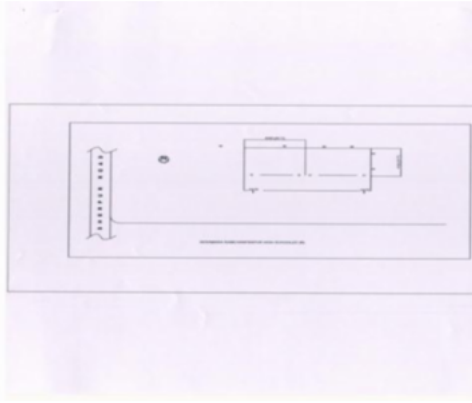

নির্বাচক নিবন্ধন আধিকারিকের স্বাক্ষর

Nazri Naksha

Google Map View

Polling Station Building Front View

Polling Station Front View

Cad View

Key MAP View

1 নাম : মোঃ সামসুর রহমান সামসু পিতার নাম: মোঃ সামসুদ্দিন বাড়ির নং : n0031 বয়স : 32 লিঙ্গ : পুরুষ	WET1283977 ফটো উপলব্ধ	2 নাম : মোসাঃ সাবিনা বিবি স্বামীর নাম: মোঃ মাহমুদ করিম সামসু বাড়ির নং : n0031 বয়স : 41 লিঙ্গ : মহিলা	CGB2840288 ফটো উপলব্ধ	3 নাম : টুকটুকি বিবি স্বামীর নাম: আসগার আলি মণ্ডল বাড়ির নং : n0055 বয়স : 44 লিঙ্গ : মহিলা	CGB2628931 ফটো উপলব্ধ
4 নাম : হাকিমা বিবি মন্ডল স্বামীর নাম: মনোয়ার মন্ডল বাড়ির নং : n0052 বয়স : 36 লিঙ্গ : মহিলা	WET1091164 ফটো উপলব্ধ	5 নাম : বিন ইয়ামিন পুরকাইত পিতার নাম: মোঃ মুরসালিন বাড়ির নং : n0002 বয়স : 33 লিঙ্গ : পুরুষ	WET1199272 ফটো উপলব্ধ	6 নাম : মোঃ সুলতানুল আরাফীন পিতার নাম: মোঃ মুরসালিন বাড়ির নং : n0002 বয়স : 41 লিঙ্গ : পুরুষ	CGB1905744 ফটো উপলব্ধ
7 নাম : মাকসুদা বেগম স্বামীর নাম: মোঃ আব্দুর রাকিব বাড়ির নং : n0002 বয়স : 42 লিঙ্গ : মহিলা	CGB2258135 ফটো উপলব্ধ	8 নাম : সাবিনা বিবি স্বামীর নাম: মোঃ মসিহুর রহমান বাড়ির নং : n0002 বয়স : 36 লিঙ্গ : মহিলা	WET1498807 ফটো উপলব্ধ	9 নাম : আকলিমা বিবি স্বামীর নাম: মোঃ মুরসালীন বাড়ির নং : n0002 বয়স : 72 লিঙ্গ : মহিলা	WET2089860 ফটো উপলব্ধ
10 নাম : মনহারা বিবি স্বামীর নাম: রাইহান মন্ডল বাড়ির নং : n0052 বয়স : 74 লিঙ্গ : মহিলা	WET1498872 ফটো উপলব্ধ	11 নাম : কাজী শিরিন ইয়াসমিন স্বামীর নাম: মোঃ সাহাবুদ্দিন আলি আহমেদ বাড়ির নং : n0016 বয়স : 48 লিঙ্গ : মহিলা	CGB2922169 ফটো উপলব্ধ	12 নাম : সারোয়ার উদ্দিন পুরকাইত পিতার নাম: সফিউদ্দিন আহমেদ বাড়ির নং : n0016 বয়স : 47 লিঙ্গ : পুরুষ	WB/18/120/009368 ফটো উপলব্ধ
13 নাম : মোঃ সাহাবুদ্দিন আলী আহমেদ পিতার নাম: সাহাদ আলি পুরকাইত বাড়ির নং : n0016 বয়স : 58 লিঙ্গ : পুরুষ	CGB1576271 ফটো উপলব্ধ	14 নাম : মোহাম্মাদ আলি আসগার পুরকাইত পিতার নাম: আজিজুল পুরকাইত বাড়ির নং : n0016 বয়স : 37 লিঙ্গ : পুরুষ	CGB2922276 ফটো উপলব্ধ	15 নাম : হোসনেহারা পুরকাইত স্বামীর নাম: আজিজুল পুরকাইত বাড়ির নং : n0016 বয়স : 66 লিঙ্গ : মহিলা	WET2088227 ফটো উপলব্ধ
16 নাম : আজিজুল পুরকাইত পিতার নাম: সাহাদ আলি পুরকাইত বাড়ির নং : n0016 বয়স : 69 লিঙ্গ : পুরুষ	CGB2683605 ফটো উপলব্ধ	17 নাম : সেলিমুদ্দিন পুরকাইত পিতার নাম: সফিউদ্দিন পুরকাইত বাড়ির নং : n0016 বয়স : 54 লিঙ্গ : পুরুষ	WB/18/120/009144 ফটো উপলব্ধ	18 নাম : মোঃ হাবিবুর রহমান পুরকাইত পিতার নাম: আজিজুল পুরকাইত বাড়ির নং : n0016 বয়স : 34 লিঙ্গ : পুরুষ	WET1091024 ফটো উপলব্ধ
19 নাম : সানজিদা বিবি স্বামীর নাম: মোঃ সুলতানুল আরাফিন বাড়ির নং : n0002 বয়স : 35 লিঙ্গ : মহিলা	WET1807882 ফটো উপলব্ধ	20 নাম : মোঃ মাহমুদ করিম সামসু পিতার নাম: মোঃ সামসুদ্দিন মন্ডল বাড়ির নং : n0031 বয়স : 45 লিঙ্গ : পুরুষ	CGB0022970 ফটো উপলব্ধ	21 নাম : সামিমা বিবি স্বামীর নাম: মোঃ গোলাম কাদের সামসু বাড়ির নং : n0031 বয়স : 40 লিঙ্গ : মহিলা	WET1090943 ফটো উপলব্ধ
22 নাম : মোঃ মসিহুর রহমান পিতার নাম: মোঃ মুরসালিন বাড়ির নং : n0002 বয়স : 43 লিঙ্গ : পুরুষ	CGB1905728 ফটো উপলব্ধ	23 নাম : আইরিন জুবায়ের পুরকাইত স্বামীর নাম: সোহাগ উদ্দিন পুরকাইত বাড়ির নং : n0016 বয়স : 42 লিঙ্গ : মহিলা	CGB2616654 ফটো উপলব্ধ	24 নাম : মদিনা বিবি স্বামীর নাম: জুলফিকার মন্ডল বাড়ির নং : n0159 বয়স : 36 লিঙ্গ : মহিলা	WET1437094 ফটো উপলব্ধ
25 নাম : আমিনা বিবি স্বামীর নাম: মোঃ কুতুবউদ্দিন সামসু বাড়ির নং : n0031 বয়স : 46 লিঙ্গ : মহিলা	CGB1260389 ফটো উপলব্ধ	26 নাম : মোঃ আব্দুর রাকিব পিতার নাম: মোঃ মুরসালিন আহমেদ বাড়ির নং : n0002 বয়স : 55 লিঙ্গ : পুরুষ	WET2222818 ফটো উপলব্ধ	27 নাম : মোঃ আবুল ফজল মন্ডল পিতার নাম: কুতুবউদ্দিন সামসু সামসু বাড়ির নং : এন0001 বয়স : 26 লিঙ্গ : পুরুষ	WET1939578 ফটো উপলব্ধ
28 নাম : রোহিত মোল্লা পিতার নাম: ফরিদ মোল্লা বাড়ির নং : এন0112 বয়স : 25 লিঙ্গ : পুরুষ	WET1939511 ফটো উপলব্ধ	29 নাম : মোঃগোলাম কাদের সামসু পিতার নাম: মোঃসামসুদ্দিন বাড়ির নং : n0031 বয়স : 39 লিঙ্গ : পুরুষ	CGB2261857 ফটো উপলব্ধ	30 নাম : মোঃগোলামকিবরিয়া সামসু পিতার নাম: মোঃমুয়াদ সামসুদ্দিন বাড়ির নং : n0031 বয়স : 43 লিঙ্গ : পুরুষ	CGB2230043 ফটো উপলব্ধ