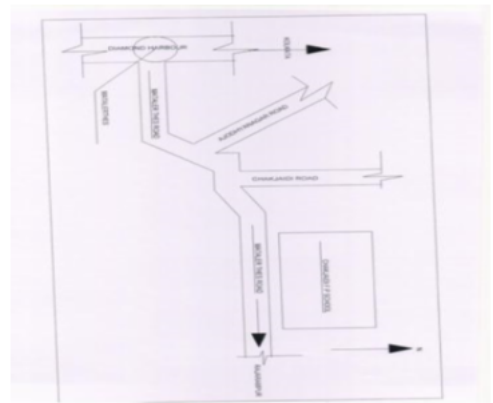

নির্বাচক নিবন্ধন আধিকারিকের স্বাক্ষর

Nazri Naksha

Google Map View

Polling Station Building Front View

Polling Station Front View

Cad View

Key MAP View

1 নাম : হোসেন আলি সেখ পিতার নাম: মনসুর আলি সেখ বাড়ির নং : n0079 বয়স : 33 লিঙ্গ : পুরুষ	WET1274984 ফটো উপলব্ধ	2 নাম : হাসান আলি সেখ পিতার নাম: মনসুর আলি সেখ বাড়ির নং : n0079 বয়স : 37 লিঙ্গ : পুরুষ	WET1075480 ফটো উপলব্ধ	3 নাম : হাসিনা বিবি স্বামীর নাম: মনসুর আলি সেখ বাড়ির নং : n0079 বয়স : 50 লিঙ্গ : মহিলা	WB/18/120/066497 ফটো উপলব্ধ
4 নাম : নূরইসলাম জমাদার পিতার নাম: জামাল জমাদার বাড়ির নং : n0137 বয়স : 40 লিঙ্গ : পুরুষ	CGB2847671 ফটো উপলব্ধ	5 নাম : সেখ খাজের আলি পিতার নাম: হেরমাত আলি সেখ বাড়ির নং : n0085 বয়স : 65 লিঙ্গ : পুরুষ	WET2012938 ফটো উপলব্ধ	6 নাম : লালোন সেখ পিতার নাম: খাজের আলি সেখ বাড়ির নং : n0085 বয়স : 35 লিঙ্গ : পুরুষ	WET1075548 ফটো উপলব্ধ
7 নাম : সাহেরা বিবি স্বামীর নাম: সাহেব আলি সেখ বাড়ির নং : n0092 বয়স : 66 লিঙ্গ : মহিলা	CGB1938489 ফটো উপলব্ধ	8 নাম : সাইফুল বিবি সেখ মায়ের নাম: সায়েম আলি সেখ বাড়ির নং : n0092 বয়স : 37 লিঙ্গ : মহিলা	WET1075472 ফটো উপলব্ধ	9 নাম : বেগম খাতুন পিতার নাম: সাহেব আলি সেখ বাড়ির নং : n0092 বয়স : 43 লিঙ্গ : মহিলা	CGB1938513 ফটো উপলব্ধ
10 নাম : সাইদুল সেখ পিতার নাম: সায়েম আলি সেখ বাড়ির নং : n0092 বয়স : 41 লিঙ্গ : পুরুষ	CGB2293413 ফটো উপলব্ধ	11 নাম : মোস্তাফা সেখ পিতার নাম: নূর মহম্মদ সেখ বাড়ির নং : n0165 বয়স : 39 লিঙ্গ : পুরুষ	CGB2928786 ফটো উপলব্ধ	12 নাম : লিলুফা খাতুন পিতার নাম: সায়েম আলী সেখ বাড়ির নং : n0092 বয়স : 30 লিঙ্গ : মহিলা	WET1706126 ফটো উপলব্ধ
13 নাম : তুহিনা খাতুন পিতার নাম: মনসুর আলী সেখ বাড়ির নং : n0085 বয়স : 29 লিঙ্গ : মহিলা	WET1706233 ফটো উপলব্ধ	14 নাম : আসমা বিবি স্বামীর নাম: সুরাজ উদ্দিন শাহ বাড়ির নং : n0173 বয়স : 30 লিঙ্গ : মহিলা	WET1795673 ফটো উপলব্ধ	15 নাম : আসিয়া বিবি স্বামীর নাম: খাজের আলি সেখ বাড়ির নং : n0085 বয়স : 59 লিঙ্গ : মহিলা	WET2012946 ফটো উপলব্ধ
16 নাম : রেশমা বিবি স্বামীর নাম: মোজাম্মেল সেখ বাড়ির নং : n0085 বয়স : 38 লিঙ্গ : মহিলা	CGB2930089 ফটো উপলব্ধ	17 নাম : রুকিয়া বিবি স্বামীর নাম: আসমত আলি সেখ বাড়ির নং : n0167 বয়স : 53 লিঙ্গ : মহিলা	WB/18/120/078345 ফটো উপলব্ধ	18 নাম : মোমেনা বিবি স্বামীর নাম: নিয়ামত সেখ বাড়ির নং : n0168 বয়স : 43 লিঙ্গ : মহিলা	WET0057521 ফটো উপলব্ধ
19 নাম : মনজিলা খাতুন পিতার নাম: মনসুর আলি সেখ বাড়ির নং : n0160 বয়স : 34 লিঙ্গ : মহিলা	WET1705714 ফটো উপলব্ধ	20 নাম : মনিশা খাতুন পিতার নাম: মনসুর আলি সেখ বাড়ির নং : n0160 বয়স : 32 লিঙ্গ : মহিলা	WET1705722 ফটো উপলব্ধ	21 নাম : আমির সেখ পিতার নাম: খাজের আলি সেখ বাড়ির নং : এন0085 বয়স : 26 লিঙ্গ : পুরুষ	WET1956648 ফটো উপলব্ধ
22 নাম : সাকিলা বিবি স্বামীর নাম: মোঃ সওকাত আলি সেখ বাড়ির নং : n0152 বয়স : 56 লিঙ্গ : মহিলা	WET2246858 ফটো উপলব্ধ	23 নাম : জরিলা খাতুন স্বামীর নাম: মোনিরুল জামাল মুনশি বাড়ির নং : এন000 বয়স : 28 লিঙ্গ : মহিলা	WET1706282 ফটো উপলব্ধ	24 নাম : মো আলামিন সেখ পিতার নাম: হাসমাত আলি বাড়ির নং : n0113 বয়স : 37 লিঙ্গ : পুরুষ	WET0010991 ফটো উপলব্ধ
25 নাম : সাজিদা খাতুন পিতার নাম: জিয়া রহমান মোল্লা বাড়ির নং : N0113 বয়স : 32 লিঙ্গ : মহিলা	NYH1568468 ফটো উপলব্ধ	26 নাম : হাসমাত আলি পিতার নাম: আজিদ সেখ বাড়ির নং : n0113 বয়স : 66 লিঙ্গ : পুরুষ	WET2239119 ফটো উপলব্ধ	27 নাম : আনিসা বিবি সেখ স্বামীর নাম: হাসমত সেখ বাড়ির নং : n0113 বয়স : 59 লিঙ্গ : মহিলা	WB/18/120/066018 ফটো উপলব্ধ
28 নাম : সুহানা ইয়াসমিন পিতার নাম: মোহম্মদ ইসমাইল সেখ বাড়ির নং : - বয়স : 25 লিঙ্গ : মহিলা	WET2165116 ফটো উপলব্ধ	29 নাম : মোঃ খাইফুল ইসলাম পিতার নাম: মোঃ সাইফুদ্দিন সরকার বাড়ির নং : - বয়স : 24 লিঙ্গ : পুরুষ	WET2316164 ফটো উপলব্ধ	30 নাম : সাইদুল ইসলাম মন্ডল পিতার নাম: সিরাজুল মন্ডল বাড়ির নং : n0188 বয়স : 27 লিঙ্গ : পুরুষ	WET1801315 ফটো উপলব্ধ