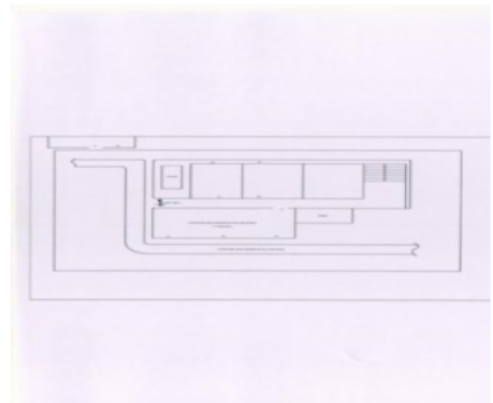

নির্বাচক নিবন্ধন আধিকারিকের স্বাক্ষর

Nazri Naksha

Google Map View

Polling Station Building Front View

Polling Station Front View

Cad View

Key MAP View

1 নাম : রেজিনা বিবি স্বামীর নাম: ফারুক সেখ বাড়ির নং : n0111 বয়স : 36 লিঙ্গ : মহিলা	CGB2930444 ফটো উপলব্ধ	2 নাম : সরিফা মলিক স্বামীর নাম: রাজু আলিক বাড়ির নং : এন000 বয়স : 30 লিঙ্গ : মহিলা	WET2342541 ফটো উপলব্ধ	3 নাম : তাসলিমা বিবি স্বামীর নাম: নুরউদ্দিন মোল্লা বাড়ির নং : এন000 বয়স : 24 লিঙ্গ : মহিলা	WET2342459 ফটো উপলব্ধ
4 নাম : মোসারফ সেখ পিতার নাম: মুরাদ সেখ বাড়ির নং : এন000 বয়স : 24 লিঙ্গ : পুরুষ	WET2342715 ফটো উপলব্ধ	5 নাম : রহিমা মন্ডল স্বামীর নাম: আফতাবুদ্দিন মন্ডল বাড়ির নং : এন000 বয়স : 24 লিঙ্গ : মহিলা	WET2463719 ফটো উপলব্ধ	6 নাম : আফতাবুদ্দিন মন্ডল পিতার নাম: সেলিম মন্ডল বাড়ির নং : এন000 বয়স : 24 লিঙ্গ : পুরুষ	WET2465268 ফটো উপলব্ধ
7 নাম : পায়েল বিবি স্বামীর নাম: মোসরফ, সেখ বাড়ির নং : এন0001 বয়স : 26 লিঙ্গ : মহিলা	WET2487643 ফটো উপলব্ধ	8 নাম : সারমিনা খাতুন স্বামীর নাম: রাকিবুল সেখ বাড়ির নং : এন0000 বয়স : 29 লিঙ্গ : মহিলা	WET2342343 ফটো উপলব্ধ	9 নাম : হাবিবা খাতুন পিতার নাম: গনি সেখ বাড়ির নং : - বয়স : 30 লিঙ্গ : মহিলা	WET2252062 ফটো উপলব্ধ
10 নাম : রুকিয়া খাতুন পিতার নাম: মহ ওসমান আলি খাঁন বাড়ির নং : এন002 বয়স : 36 লিঙ্গ : মহিলা	WET1200575 ফটো উপলব্ধ	11 নাম : মনিষা খাতুন পিতার নাম: ময়মুরশা সিপাই বাড়ির নং : n0084 বয়স : 26 লিঙ্গ : মহিলা	WET1916758 ফটো উপলব্ধ	12 নাম : নুরবানু খাতুন পিতার নাম: নুরহোসেন সেখ বাড়ির নং : n0008 বয়স : 26 লিঙ্গ : মহিলা	WET1882026 ফটো উপলব্ধ
13 নাম : লিলুফা খাতুন পিতার নাম: সুরাবুদ্দিন মন্ডল বাড়ির নং : n0033 বয়স : 28 লিঙ্গ : মহিলা	WET1882075 ফটো উপলব্ধ	14 নাম : মামোনি খাতুন পিতার নাম: আসরাফ সেখ বাড়ির নং : n0008 বয়স : 28 লিঙ্গ : মহিলা	WET1882083 ফটো উপলব্ধ	15 নাম : কাশিরা খাতুন পিতার নাম: আরশাদ সেখ বাড়ির নং : n0147 বয়স : 31 লিঙ্গ : মহিলা	WET1882133 ফটো উপলব্ধ
16 নাম : দিলুয়ারা খাতুন পিতার নাম: মান্নান সেখ বাড়ির নং : 30এ বয়স : 25 লিঙ্গ : মহিলা	WET2250793 ফটো উপলব্ধ	17 নাম : মহঃ লালচাঁদ খাঁন পিতার নাম: মুরাদ আলি খাঁন বাড়ির নং : n0017 বয়স : 35 লিঙ্গ : পুরুষ	WET1016807 ফটো উপলব্ধ	18 নাম : কিয়ামুদ্দিন খাঁন পিতার নাম: মুসারফ খাঁন বাড়ির নং : n0017 বয়স : 32 লিঙ্গ : পুরুষ	WET1674308 ফটো উপলব্ধ
19 নাম : মুসারফ খাঁন পিতার নাম: ইয়াকুব আলি খাঁন বাড়ির নং : n0017 বয়স : 50 লিঙ্গ : পুরুষ	WET2079861 ফটো উপলব্ধ	20 নাম : গোরচাঁদ খাঁন পিতার নাম: মুরাদ খাঁন বাড়ির নং : n0017 বয়স : 30 লিঙ্গ : পুরুষ	WET1500875 ফটো উপলব্ধ	21 নাম : মাসুমা বিবি স্বামীর নাম: মোঃ লালচাঁদ খাঁন বাড়ির নং : n0017 বয়স : 33 লিঙ্গ : মহিলা	WET1721240 ফটো উপলব্ধ
22 নাম : মুরাদ আলি খান পিতার নাম: ইয়াকুব আলি খান বাড়ির নং : n0017 বয়স : 63 লিঙ্গ : পুরুষ	WET2033413 ফটো উপলব্ধ	23 নাম : ইস্তাজ খান পিতার নাম: মহঃ ওসমান আলি খাঁন বাড়ির নং : N002 বয়স : 30 লিঙ্গ : পুরুষ	WET1200468 ফটো উপলব্ধ	24 নাম : সাবেরা বিবি স্বামীর নাম: কেয়ামুদ্দিন খান বাড়ির নং : n0017 বয়স : 30 লিঙ্গ : মহিলা	WET2250595 ফটো উপলব্ধ
25 নাম : পারিজা বিবি স্বামীর নাম: মুসারফ খাঁন বাড়ির নং : n0017 বয়স : 46 লিঙ্গ : মহিলা	WET2232767 ফটো উপলব্ধ	26 নাম : ফুলচাঁদ খান পিতার নাম: মুরাদ আলি খান বাড়ির নং : এন0017 বয়স : 23 লিঙ্গ : পুরুষ	WET2341964 ফটো উপলব্ধ	27 নাম : নুরবানু বিবি স্বামীর নাম: মুরাদ আলি খান বাড়ির নং : এন0017 বয়স : 61 লিঙ্গ : মহিলা	WET2032472 ফটো উপলব্ধ
28 নাম : নাজেমা বিবি স্বামীর নাম: ইস্তাজ খান বাড়ির নং : এন002 বয়স : 26 লিঙ্গ : মহিলা	WET2410660 ফটো উপলব্ধ	29 নাম : মুস্তাজ আলি খান পিতার নাম: মহঃ ওসমান আলি খাঁন বাড়ির নং : এন007 বয়স : 32 লিঙ্গ : পুরুষ	WET1016864 ফটো উপলব্ধ	30 নাম : মোঃ ওসমান আলি খান পিতার নাম: ইয়াকুব খাঁ বাড়ির নং : এন002 বয়স : 68 লিঙ্গ : পুরুষ	WET2004174 ফটো উপলব্ধ