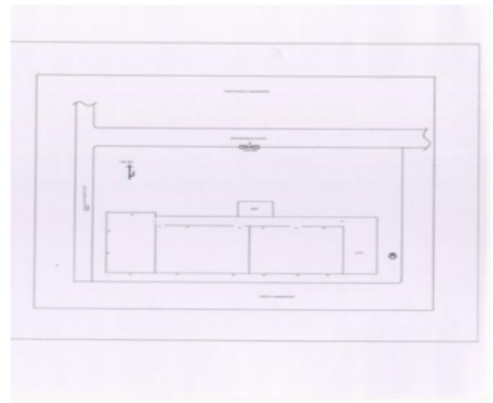

নির্বাচক নিবন্ধন আধিকারিকের স্বাক্ষর

Nazri Naksha

Google Map View

Polling Station Building Front View

Polling Station Front View

Cad View

Key MAP View

|  |                          |   |                          |  |                          |
|--|--------------------------|---|--------------------------|--|--------------------------|
| 1<br>নাম : আসমুদা খাতুন<br>পিতার নাম : নায়েব মোল্লা<br>বাড়ির নং : n0242<br>বয়স : 33 লিঙ্গ : মহিলা             | WET1567585<br>ফটো উপলব্ধ | 2<br>নাম : মামনী বিবি<br>স্বামীর নাম : জুলফিকার সরদার<br>বাড়ির নং : N00<br>বয়স : 34 লিঙ্গ : মহিলা                 | RUN1011063<br>ফটো উপলব্ধ | 3<br>নাম : সেখ ওয়াজেব<br>পিতার নাম : সেখ আলমগীর<br>বাড়ির নং : এন0142<br>বয়স : 22 লিঙ্গ : পুরুষ            | WET2416493<br>ফটো উপলব্ধ |
| 4<br>নাম : রাজিদা খাতুন<br>পিতার নাম : সাইজুল হক খানসামা<br>বাড়ির নং : N0<br>বয়স : 27 লিঙ্গ : মহিলা            | WET2259430<br>ফটো উপলব্ধ | 5<br>নাম : রুবিনা খাতুন<br>পিতার নাম : জানেআলম লস্কর<br>বাড়ির নং : n0088<br>বয়স : 26 লিঙ্গ : মহিলা                | WET1882240<br>ফটো উপলব্ধ | 6<br>নাম : পারভিনা খাতুন<br>পিতার নাম : সাহিদুল হক খানসামা<br>বাড়ির নং : n0055<br>বয়স : 26 লিঙ্গ : মহিলা   | WET1882356<br>ফটো উপলব্ধ |
| 7<br>নাম : মাকুসদা খাতুন<br>পিতার নাম : রওশন আলী খানসামা<br>বাড়ির নং : N00<br>বয়স : 25 লিঙ্গ : মহিলা           | WET2260198<br>ফটো উপলব্ধ | 8<br>নাম : জাসমিনা খাতুন<br>পিতার নাম : ইউনুছ আলি খানসামা<br>বাড়ির নং : N00<br>বয়স : 24 লিঙ্গ : মহিলা             | WET2259182<br>ফটো উপলব্ধ | 9<br>নাম : খুর্শিদা খাতুন<br>পিতার নাম : মোসারারফ সরদার<br>বাড়ির নং : এন00<br>বয়স : 24 লিঙ্গ : মহিলা       | WET2461739<br>ফটো উপলব্ধ |
| 10<br>নাম : মাসুমা খাতুন<br>পিতার নাম : মোহেব্ব হোসেন জমাদার<br>বাড়ির নং : N00189<br>বয়স : 33 লিঙ্গ : মহিলা    | WET1508050<br>ফটো উপলব্ধ | 11<br>নাম : সামিমা খাতুন<br>পিতার নাম : সাইফুদ্দিন গাজী<br>বাড়ির নং : n0189<br>বয়স : 27 লিঙ্গ : মহিলা             | WET1882216<br>ফটো উপলব্ধ | 12<br>নাম : ফিরোজা বিবি<br>স্বামীর নাম : মোতাম্মিন খাঁ<br>বাড়ির নং : 3<br>বয়স : 33 লিঙ্গ : মহিলা           | WET1201052<br>ফটো উপলব্ধ |
| 13<br>নাম : সাবানা খাতুন লস্কর<br>স্বামীর নাম : সাদ্দাম খাঁ<br>বাড়ির নং : n0085<br>বয়স : 30 লিঙ্গ : মহিলা      | NYH1702216<br>ফটো উপলব্ধ | 14<br>নাম : মতিয়িন খাঁ<br>পিতার নাম : মোমিন খাঁ<br>বাড়ির নং : n0085<br>বয়স : 35 লিঙ্গ : পুরুষ                    | WET1201060<br>ফটো উপলব্ধ | 15<br>নাম : সাধনা ঘরামী<br>স্বামীর নাম : নিমাই ঘরামী<br>বাড়ির নং : n0085<br>বয়স : 35 লিঙ্গ : মহিলা         | NYH1219161<br>ফটো উপলব্ধ |
| 16<br>নাম : মস্তাকিন খাঁ<br>পিতার নাম : মোমিন খাঁ<br>বাড়ির নং : n0085<br>বয়স : 32 লিঙ্গ : পুরুষ                | WET1201086<br>ফটো উপলব্ধ | 17<br>নাম : তমিনা খাঁ<br>স্বামীর নাম : মোমিনআলি খাঁ<br>বাড়ির নং : n0085<br>বয়স : 53 লিঙ্গ : মহিলা                 | CGB2262483<br>ফটো উপলব্ধ | 18<br>নাম : মোমিন খাঁ<br>পিতার নাম : মাওলা খাঁ<br>বাড়ির নং : n0085<br>বয়স : 60 লিঙ্গ : পুরুষ               | CGB2262475<br>ফটো উপলব্ধ |
| 19<br>নাম : সারেফাবিবি খাঁ<br>স্বামীর নাম : মোস্তাকিন খাঁ<br>বাড়ির নং : n0085<br>বয়স : 29 লিঙ্গ : মহিলা        | WET1809508<br>ফটো উপলব্ধ | 20<br>নাম : সাদ্দাম খাঁ<br>পিতার নাম : মোমিন খাঁ<br>বাড়ির নং : n0085<br>বয়স : 28 লিঙ্গ : পুরুষ                    | WET1809524<br>ফটো উপলব্ধ | 21<br>নাম : ফরিদ খানসামা<br>পিতার নাম : কাজিমদ্দিন খানসামা<br>বাড়ির নং : n0056<br>বয়স : 55 লিঙ্গ : পুরুষ   | WET2186377<br>ফটো উপলব্ধ |
| 22<br>নাম : আফসানা খাতুন<br>পিতার নাম : ফরিদ খানসামা<br>বাড়ির নং : N0056<br>বয়স : 26 লিঙ্গ : মহিলা             | WET2259612<br>ফটো উপলব্ধ | 23<br>নাম : রওশন খানসামা<br>স্বামীর নাম : ফরিদ খানসামা<br>বাড়ির নং : n0056<br>বয়স : 49 লিঙ্গ : মহিলা              | CGB1540442<br>ফটো উপলব্ধ | 24<br>নাম : মনজুর আলম খানসামা<br>পিতার নাম : ফরিদ খানসামা<br>বাড়ির নং : এন0001<br>বয়স : 21 লিঙ্গ : পুরুষ   | WET2561538<br>ফটো উপলব্ধ |
| 25<br>নাম : হাসানা বেগম খানসামা<br>পিতার নাম : হাসেম আলি খানসামা<br>বাড়ির নং : n0052<br>বয়স : 41 লিঙ্গ : মহিলা | WET1617281<br>ফটো উপলব্ধ | 26<br>নাম : মরিয়ান খানসামা<br>স্বামীর নাম : সাইজুল হক খানসামা<br>বাড়ির নং : n0055<br>বয়স : 69 লিঙ্গ : মহিলা      | WET2211563<br>ফটো উপলব্ধ | 27<br>নাম : আচমা বিবি<br>স্বামীর নাম : ফিরাজুল খানসামা<br>বাড়ির নং : n0042<br>বয়স : 50 লিঙ্গ : মহিলা       | CGB2262707<br>ফটো উপলব্ধ |
| 28<br>নাম : রওশন আলী খানসামা<br>পিতার নাম : নূর আলী খানসামা<br>বাড়ির নং : n0054<br>বয়স : 50 লিঙ্গ : পুরুষ      | WET2143071<br>ফটো উপলব্ধ | 29<br>নাম : জুলমাত খানসামা খানসামা<br>পিতার নাম : হাসেম আলি খানসামা<br>বাড়ির নং : n0052<br>বয়স : 33 লিঙ্গ : পুরুষ | WET1617273<br>ফটো উপলব্ধ | 30<br>নাম : মোস্তাকিন খানসামা<br>পিতার নাম : আতিয়ার খানসামা<br>বাড়ির নং : n0057<br>বয়স : 41 লিঙ্গ : পুরুষ | CGB2262491<br>ফটো উপলব্ধ |