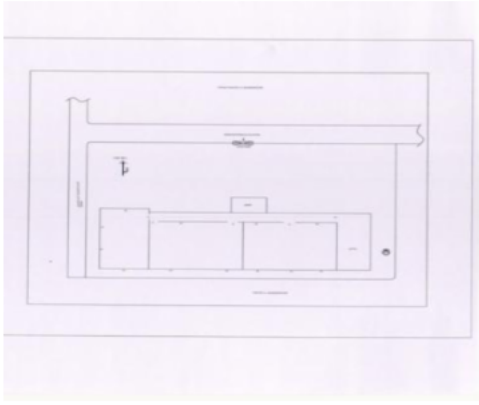

নির্বাচক নিবন্ধন আধিকারিকের স্বাক্ষর

Nazri Naksha

Google Map View

Polling Station Building Front View

Polling Station Front View

Cad View

Key MAP View

|  |                          |   |                          |  |                          |
|--|--------------------------|---|--------------------------|--|--------------------------|
| 1<br>নাম : আসমুদা খাতুন<br>পিতার নাম : নায়েব মোল্লা<br>বাড়ির নং : n0242<br>বয়স : 33 লিঙ্গ : মহিলা             | WET1567585<br>ফটো উপলব্ধ | 2<br>নাম : মামনী বিবি<br>স্বামীর নাম : জুলফিকার সরদার<br>বাড়ির নং : N00<br>বয়স : 34 লিঙ্গ : মহিলা                 | RUN1011063<br>ফটো উপলব্ধ | 3<br>নাম : সেখ ওয়াজেব<br>পিতার নাম : সেখ আলমগীর<br>বাড়ির নং : এন0142<br>বয়স : 22 লিঙ্গ : পুরুষ            | WET2416493<br>ফটো উপলব্ধ |
| 4<br>নাম : রাজিদা খাতুন<br>পিতার নাম : সাইজুল হক খানসামা<br>বাড়ির নং : N0<br>বয়স : 27 লিঙ্গ : মহিলা            | WET2259430<br>ফটো উপলব্ধ | 5<br>নাম : রুবিনা খাতুন<br>পিতার নাম : জানেআলম লস্কর<br>বাড়ির নং : n0088<br>বয়স : 26 লিঙ্গ : মহিলা                | WET1882240<br>ফটো উপলব্ধ | 6<br>নাম : পারভিনা খাতুন<br>পিতার নাম : সাহিদুল হক খানসামা<br>বাড়ির নং : n0055<br>বয়স : 26 লিঙ্গ : মহিলা   | WET1882356<br>ফটো উপলব্ধ |
| 7<br>নাম : মাকুসদা খাতুন<br>পিতার নাম : রওশন আলী খানসামা<br>বাড়ির নং : N00<br>বয়স : 25 লিঙ্গ : মহিলা           | WET2260198<br>ফটো উপলব্ধ | 8<br>নাম : জাসমিনা খাতুন<br>পিতার নাম : ইউনুছ আলি খানসামা<br>বাড়ির নং : N00<br>বয়স : 24 লিঙ্গ : মহিলা             | WET2259182<br>ফটো উপলব্ধ | 9<br>নাম : খুর্শিদা খাতুন<br>পিতার নাম : মোসারারফ সরদার<br>বাড়ির নং : এন00<br>বয়স : 24 লিঙ্গ : মহিলা       | WET2461739<br>ফটো উপলব্ধ |
| 10<br>নাম : মাসুমা খাতুন<br>পিতার নাম : মোহেব্ব হোসেন জমাদার<br>বাড়ির নং : N00189<br>বয়স : 33 লিঙ্গ : মহিলা    | WET1508050<br>ফটো উপলব্ধ | 11<br>নাম : সামিমা খাতুন<br>পিতার নাম : সাইফুদ্দিন গাজী<br>বাড়ির নং : n0189<br>বয়স : 27 লিঙ্গ : মহিলা             | WET1882216<br>ফটো উপলব্ধ | 12<br>নাম : ফিরোজা বিবি<br>স্বামীর নাম : মোতাম্মিন খাঁ<br>বাড়ির নং : 3<br>বয়স : 33 লিঙ্গ : মহিলা           | WET1201052<br>ফটো উপলব্ধ |
| 13<br>নাম : সাবানা খাতুন লস্কর<br>স্বামীর নাম : সাদ্দাম খাঁ<br>বাড়ির নং : n0085<br>বয়স : 30 লিঙ্গ : মহিলা      | NYH1702216<br>ফটো উপলব্ধ | 14<br>নাম : মতিয়িন খাঁ<br>পিতার নাম : মোমিন খাঁ<br>বাড়ির নং : n0085<br>বয়স : 35 লিঙ্গ : পুরুষ                    | WET1201060<br>ফটো উপলব্ধ | 15<br>নাম : সাধনা ঘরামী<br>স্বামীর নাম : নিমাই ঘরামী<br>বাড়ির নং : n0085<br>বয়স : 35 লিঙ্গ : মহিলা         | NYH1219161<br>ফটো উপলব্ধ |
| 16<br>নাম : মস্তাকিন খাঁ<br>পিতার নাম : মোমিন খাঁ<br>বাড়ির নং : n0085<br>বয়স : 32 লিঙ্গ : পুরুষ                | WET1201086<br>ফটো উপলব্ধ | 17<br>নাম : তমিনা খাঁ<br>স্বামীর নাম : মোমিনআলি খাঁ<br>বাড়ির নং : n0085<br>বয়স : 53 লিঙ্গ : মহিলা                 | CGB2262483<br>ফটো উপলব্ধ | 18<br>নাম : মোমিন খাঁ<br>পিতার নাম : মাওলা খাঁ<br>বাড়ির নং : n0085<br>বয়স : 60 লিঙ্গ : পুরুষ               | CGB2262475<br>ফটো উপলব্ধ |
| 19<br>নাম : সারেফাবিবি খাঁ<br>স্বামীর নাম : মোস্তাকিন খাঁ<br>বাড়ির নং : n0085<br>বয়স : 29 লিঙ্গ : মহিলা        | WET1809508<br>ফটো উপলব্ধ | 20<br>নাম : সাদ্দাম খাঁ<br>পিতার নাম : মোমিন খাঁ<br>বাড়ির নং : n0085<br>বয়স : 28 লিঙ্গ : পুরুষ                    | WET1809524<br>ফটো উপলব্ধ | 21<br>নাম : ফরিদ খানসামা<br>পিতার নাম : কাজিমদ্দিন খানসামা<br>বাড়ির নং : n0056<br>বয়স : 55 লিঙ্গ : পুরুষ   | WET2186377<br>ফটো উপলব্ধ |
| 22<br>নাম : আফসানা খাতুন<br>পিতার নাম : ফরিদ খানসামা<br>বাড়ির নং : N0056<br>বয়স : 26 লিঙ্গ : মহিলা             | WET2259612<br>ফটো উপলব্ধ | 23<br>নাম : রওশন খানসামা<br>স্বামীর নাম : ফরিদ খানসামা<br>বাড়ির নং : n0056<br>বয়স : 49 লিঙ্গ : মহিলা              | CGB1540442<br>ফটো উপলব্ধ | 24<br>নাম : মনজুর আলম খানসামা<br>পিতার নাম : ফরিদ খানসামা<br>বাড়ির নং : এন0001<br>বয়স : 21 লিঙ্গ : পুরুষ   | WET2561538<br>ফটো উপলব্ধ |
| 25<br>নাম : হাসানা বেগম খানসামা<br>পিতার নাম : হাসেম আলি খানসামা<br>বাড়ির নং : n0052<br>বয়স : 41 লিঙ্গ : মহিলা | WET1617281<br>ফটো উপলব্ধ | 26<br>নাম : মরিয়ান খানসামা<br>স্বামীর নাম : সাইজুল হক খানসামা<br>বাড়ির নং : n0055<br>বয়স : 69 লিঙ্গ : মহিলা      | WET2211563<br>ফটো উপলব্ধ | 27<br>নাম : আচমা বিবি<br>স্বামীর নাম : ফিরাজুল খানসামা<br>বাড়ির নং : n0042<br>বয়স : 50 লিঙ্গ : মহিলা       | CGB2262707<br>ফটো উপলব্ধ |
| 28<br>নাম : রওশন আলী খানসামা<br>পিতার নাম : নূর আলী খানসামা<br>বাড়ির নং : n0054<br>বয়স : 50 লিঙ্গ : পুরুষ      | WET2143071<br>ফটো উপলব্ধ | 29<br>নাম : জুলমাত খানসামা খানসামা<br>পিতার নাম : হাসেম আলি খানসামা<br>বাড়ির নং : n0052<br>বয়স : 33 লিঙ্গ : পুরুষ | WET1617273<br>ফটো উপলব্ধ | 30<br>নাম : মোস্তাকিন খানসামা<br>পিতার নাম : আতিয়ার খানসামা<br>বাড়ির নং : n0057<br>বয়স : 41 লিঙ্গ : পুরুষ | CGB2262491<br>ফটো উপলব্ধ |