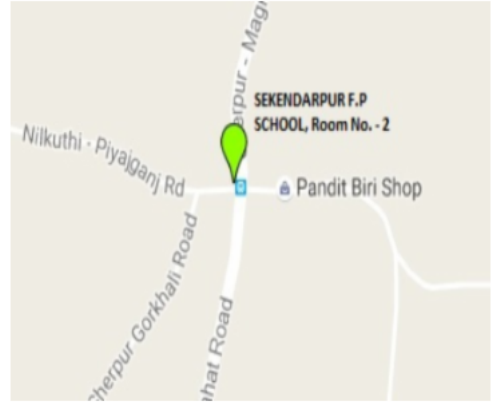

Google Map View