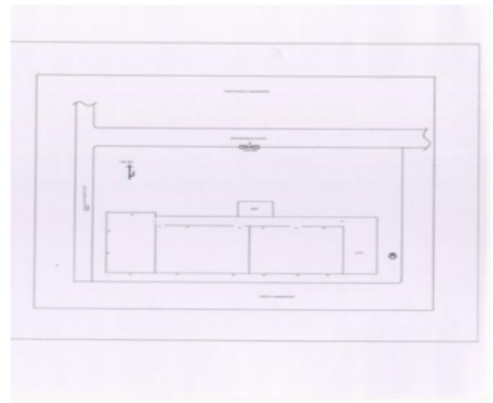

নির্বাচক নিবন্ধন আধিকারিকের স্বাক্ষর

Nazri Naksha

Google Map View

Polling Station Building Front View

Polling Station Front View

Cad View

Key MAP View

1 নাম : আরিফুল লস্কর পিতার নাম : আক্তার লস্কর বাড়ির নং : n0040 বয়স : 27 লিঙ্গ : পুরুষ ফটো উপলব্ধ WET1809706	2 নাম : রশিদা বিবি স্বামীর নাম : মোঃ রাফিকুল ইসলাম মিস্ত্রী বাড়ির নং : n0056 বয়স : 44 লিঙ্গ : মহিলা ফটো উপলব্ধ CGB2264612	3 নাম : আনোয়ারা বিবি স্বামীর নাম : মোঃ সখের আদ্বি সেখ বাড়ির নং : n0145 বয়স : 67 লিঙ্গ : মহিলা ফটো উপলব্ধ WET1017524
4 নাম : ফিরুজা লস্কর স্বামীর নাম : আনোয়ার হোসেন লস্কর বাড়ির নং : n0040 বয়স : 42 লিঙ্গ : মহিলা ফটো উপলব্ধ CGB2923662	5 নাম : মোক্তার লস্কর পিতার নাম : হোসেন লস্কর বাড়ির নং : n0040 বয়স : 55 লিঙ্গ : পুরুষ ফটো উপলব্ধ WB/18/120/015344	6 নাম : মুর্শিদা বিবি লস্কর স্বামীর নাম : মোক্তার লস্কর বাড়ির নং : n0040 বয়স : 41 লিঙ্গ : মহিলা ফটো উপলব্ধ CGB2265494
7 নাম : নূর আলম লস্কর পিতার নাম : আবুল হোসেন লস্কর বাড়ির নং : n0040 বয়স : 53 লিঙ্গ : পুরুষ ফটো উপলব্ধ WET2090991	8 নাম : আবদুল্লা লস্কর পিতার নাম : আবুল হোসেন লস্কর বাড়ির নং : n0040 বয়স : 53 লিঙ্গ : পুরুষ ফটো উপলব্ধ WET2654952	9 নাম : নূরনেছা বিবি লস্কর স্বামীর নাম : আক্তার লস্কর বাড়ির নং : n0040 বয়স : 50 লিঙ্গ : মহিলা ফটো উপলব্ধ WET1286194
10 নাম : মোঃ ফজলুল লস্কর মিস্ত্রী পিতার নাম : আক্তার রাজ্জাক মিস্ত্রী বাড়ির নং : n0218 বয়স : 53 লিঙ্গ : পুরুষ ফটো উপলব্ধ CGB2271559	11 নাম : সাবেরা বিবি স্বামীর নাম : জাকির হোসেন সরদার বাড়ির নং : 100 বয়স : 40 লিঙ্গ : মহিলা ফটো উপলব্ধ CGB2263457	12 নাম : আকতার লস্কর পিতার নাম : হোসেন লস্কর বাড়ির নং : n0040 বয়স : 51 লিঙ্গ : পুরুষ ফটো উপলব্ধ WET1286103
13 নাম : তাজিবুল লস্কর পিতার নাম : আকবর লস্কর বাড়ির নং : n0040 বয়স : 37 লিঙ্গ : পুরুষ ফটো উপলব্ধ WET1094663	14 নাম : নূর ইসলাম লস্কর পিতার নাম : আক্তার লস্কর বাড়ির নং : n0040 বয়স : 59 লিঙ্গ : পুরুষ ফটো উপলব্ধ WET2211126	15 নাম : হালিমা বিবি লস্কর স্বামীর নাম : মইদুল লস্কর বাড়ির নং : এন0000 বয়স : 23 লিঙ্গ : মহিলা ফটো উপলব্ধ WET2344000
16 নাম : সাহিদ লস্কর পিতার নাম : উজ্জ্বল লস্কর বাড়ির নং : এন0000 বয়স : 22 লিঙ্গ : পুরুষ ফটো উপলব্ধ WET2463677	17 নাম : রোহিত লস্কর পিতার নাম : আনোয়ার হোসেন লস্কর বাড়ির নং : n0040 বয়স : 24 লিঙ্গ : পুরুষ ফটো উপলব্ধ WET2161297	18 নাম : রুবিনা বিবি স্বামীর নাম : মোঃ মাহমুদুল হাসান মিস্ত্রী বাড়ির নং : n0056 বয়স : 28 লিঙ্গ : মহিলা ফটো উপলব্ধ WET2255073
19 নাম : আসমা বেগম স্বামীর নাম : আকবর লস্কর বাড়ির নং : n0040 বয়স : 68 লিঙ্গ : মহিলা ফটো উপলব্ধ WET2476430	20 নাম : সায়রা বিবি লস্কর স্বামীর নাম : আব্দুল্লা লস্কর বাড়ির নং : n0000 বয়স : 44 লিঙ্গ : মহিলা ফটো উপলব্ধ CGB2618205	21 নাম : আমিনা খাতুন পিতার নাম : আব্দুল্লা লস্কর বাড়ির নং : এন0059 বয়স : 25 লিঙ্গ : মহিলা ফটো উপলব্ধ WET2542405
22 নাম : সাদিক লস্কর পিতার নাম : আবদলা লস্কর বাড়ির নং : এন0005 বয়স : 23 লিঙ্গ : পুরুষ ফটো উপলব্ধ WET2542801	23 নাম : আনোয়ার হোসেন লস্কর পিতার নাম : আনোয়ার হোসেন লস্কর বাড়ির নং : n0040 বয়স : 49 লিঙ্গ : পুরুষ ফটো উপলব্ধ CGB2686624	24 নাম : নূরখাতুন বিবি লস্কর স্বামীর নাম : নূর ইসলাম লস্কর বাড়ির নং : n0040 বয়স : 59 লিঙ্গ : মহিলা ফটো উপলব্ধ CGB2686616
25 নাম : মোঃ মাহমুদুল হাসান মিস্ত্রী পিতার নাম : মোঃ সাজ্জত আলি মিস্ত্রী বাড়ির নং : n0056 বয়স : 34 লিঙ্গ : পুরুষ ফটো উপলব্ধ WET1094747	26 নাম : মানোয়ার মিস্ত্রী পিতার নাম : মোঃ আমিরচাঁদ মিস্ত্রী বাড়ির নং : এন0000 বয়স : 22 লিঙ্গ : পুরুষ ফটো উপলব্ধ WET2427318	27 নাম : আঙ্গুরা বিবি স্বামীর নাম : জাহির হোসেন মল্লিক বাড়ির নং : এন0000 বয়স : 28 লিঙ্গ : মহিলা ফটো উপলব্ধ WET2463586
28 নাম : সাবিরুল মন্ডল পিতার নাম : আনারুল মন্ডল বাড়ির নং : এন0000 বয়স : 23 লিঙ্গ : পুরুষ ফটো উপলব্ধ WET2465797	29 নাম : আজমিরা লস্কর স্বামীর নাম : মহঃ আবুসাদিক লস্কর বাড়ির নং : এন0000 বয়স : 30 লিঙ্গ : মহিলা ফটো উপলব্ধ XGZ1831304	30 নাম : গাফুরা খানম স্বামীর নাম : মনিরুল লস্কর বাড়ির নং : এন0000 বয়স : 27 লিঙ্গ : মহিলা ফটো উপলব্ধ WET2464014