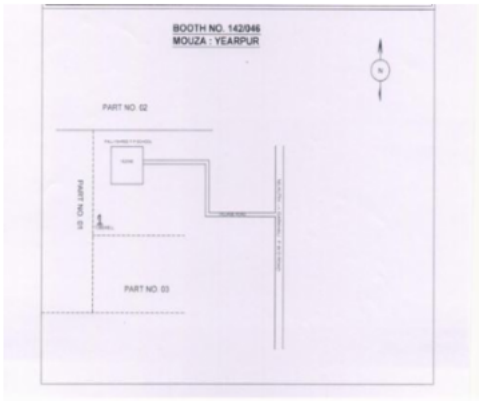

Nazri Naksha