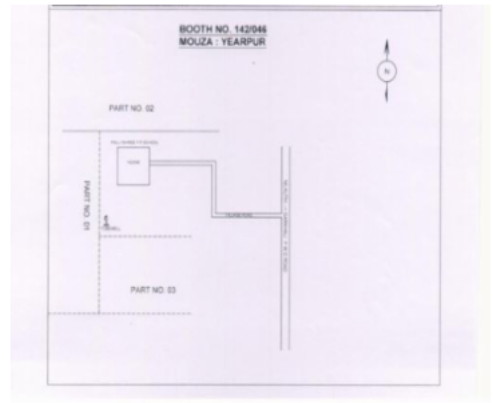

Key MAP View