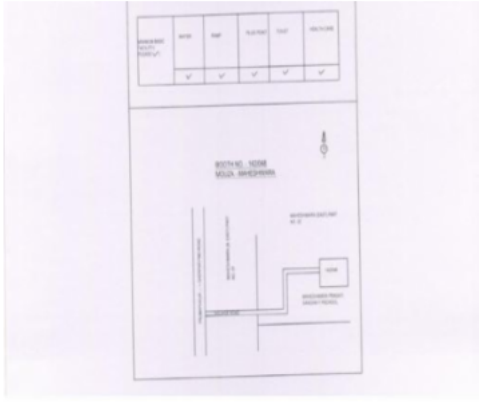

Nazri Naksha