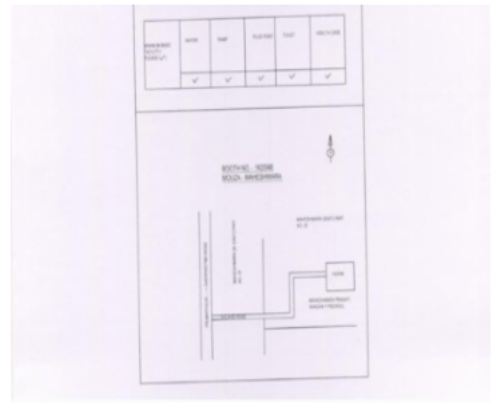

নির্বাচক নিবন্ধন আধিকারিকের স্বাক্ষর

Nazri Naksha

Google Map View

Polling Station Building Front View

Polling Station Front View

Cad View

Key MAP View

1 নাম : হালিমা বিবি স্বামীর নাম: দাইয়ান সরদার বাড়ির নং : এন এইচ এন বয়স : 38 লিঙ্গ : মহিলা	WET1501238 ফটো উপলব্ধ	2 নাম : সিরাজুল ইসলাম পিতার নাম: শের আলি সরদার বাড়ির নং : n0119 বয়স : 76 লিঙ্গ : পুরুষ	WET2599777 ফটো উপলব্ধ	3 নাম : ফতেমা বেগম স্বামীর নাম: সিরাজুল ইসলাম বাড়ির নং : n0119 বয়স : 66 লিঙ্গ : মহিলা	WET2074623 ফটো উপলব্ধ
4 নাম : আরিজান বিবি স্বামীর নাম: কুদ্দুস লস্কর বাড়ির নং : n0118 বয়স : 50 লিঙ্গ : মহিলা	WET2072304 ফটো উপলব্ধ	5 নাম : রবিন নস্কর পিতার নাম: লালমোহন নস্কর বাড়ির নং : এন0124 বয়স : 23 লিঙ্গ : পুরুষ	WET2349447 ফটো উপলব্ধ	6 নাম : কিরণ মন্ডল স্বামীর নাম: গোপাল মন্ডল বাড়ির নং : এন0060 বয়স : 25 লিঙ্গ : মহিলা	WET2525913 ফটো উপলব্ধ
7 নাম : উৎপল কয়াল পিতার নাম: সঞ্জয় কয়াল বাড়ির নং : এন0058 বয়স : 25 লিঙ্গ : পুরুষ	WET1954577 ফটো উপলব্ধ	8 নাম : অজয় কয়াল পিতার নাম: গনেশ কয়াল বাড়ির নং : n0155 বয়স : 30 লিঙ্গ : পুরুষ	WET1811173 ফটো উপলব্ধ	9 নাম : সাহেব কয়াল পিতার নাম: গনেশ কয়াল বাড়ির নং : n0233 বয়স : 26 লিঙ্গ : পুরুষ	WET1910744 ফটো উপলব্ধ
10 নাম : তাহেরা খাতুন পিতার নাম: তাহার আলি লস্কর বাড়ির নং : n0238 বয়স : 28 লিঙ্গ : মহিলা	WET1910793 ফটো উপলব্ধ	11 নাম : পারুল খাতুন স্বামীর নাম: সুজা উদ্দিন খানসমা বাড়ির নং : এন00147 বয়স : 26 লিঙ্গ : মহিলা	WET2350163 ফটো উপলব্ধ	12 নাম : সামিম খানসমা পিতার নাম: নুর আলম খানসমা বাড়ির নং : নং 036 বয়স : 25 লিঙ্গ : পুরুষ	WET2496032 ফটো উপলব্ধ
13 নাম : জনআলম খানসমা পিতার নাম: মুজিবর খানসমা বাড়ির নং : n0036 বয়স : 58 লিঙ্গ : পুরুষ	WET2068518 ফটো উপলব্ধ	14 নাম : তুহিনা বিবি স্বামীর নাম: গিয়াস উদ্দিন খানসমা বাড়ির নং : n0036 বয়স : 31 লিঙ্গ : মহিলা	WET1394980 ফটো উপলব্ধ	15 নাম : আমিনা বিবি খানসমা স্বামীর নাম: জনআলম খানসমা বাড়ির নং : n0110 বয়স : 50 লিঙ্গ : মহিলা	WET2067106 ফটো উপলব্ধ
16 নাম : ইউসুফ খানসমা পিতার নাম: জানালাম খানসমা বাড়ির নং : n0036 বয়স : 24 লিঙ্গ : পুরুষ	WET2174498 ফটো উপলব্ধ	17 নাম : সুরিয়া খাতুন পিতার নাম: জানালাম খানসমা বাড়ির নং : n0036 বয়স : 24 লিঙ্গ : মহিলা	WET2170025 ফটো উপলব্ধ	18 নাম : জাহাঙ্গীর খানসমা পিতার নাম: জানালাম খানসমা বাড়ির নং : n0036 বয়স : 36 লিঙ্গ : পুরুষ	WET1203389 ফটো উপলব্ধ
19 নাম : স্বর্নবিবি খানসমা স্বামীর নাম: নুরআলম খানসমা বাড়ির নং : n0036 বয়স : 48 লিঙ্গ : মহিলা	WET2052116 ফটো উপলব্ধ	20 নাম : সুমাইয়া নাসরিন খানসমা স্বামীর নাম: সামিম খানসমা বাড়ির নং : এন0036 বয়স : 21 লিঙ্গ : মহিলা	WET2584951 ফটো উপলব্ধ	21 নাম : আলি হোসেন খানসমা পিতার নাম: মোঃ আহাম্মাদ খানসমা বাড়ির নং : n0035 বয়স : 35 লিঙ্গ : পুরুষ	WET1203397 ফটো উপলব্ধ
22 নাম : গিয়াসউদ্দিন খানসমা মায়ের নাম: সরিপান খানসমা বাড়ির নং : n0035 বয়স : 46 লিঙ্গ : পুরুষ	CGB2704419 ফটো উপলব্ধ	23 নাম : মোঃ রফিক আলি খানসমা খানসমা পিতার নাম: মোঃ আলবক্কর খানসমা খানসমা বাড়ির নং : n0035 বয়স : 42 লিঙ্গ : পুরুষ	CGB2315729 ফটো উপলব্ধ	24 নাম : সহিদুল খানসমা পিতার নাম: আলাবক্কর খানসমা বাড়ির নং : n0035 বয়স : 50 লিঙ্গ : পুরুষ	WET2048908 ফটো উপলব্ধ
25 নাম : মাজিদা খানসমা স্বামীর নাম: হাফিজুল খানসমা বাড়ির নং : n0035 বয়স : 48 লিঙ্গ : মহিলা	WET2117521 ফটো উপলব্ধ	26 নাম : হাফিজুল খানসমা পিতার নাম: আলাবক্কর খানসমা বাড়ির নং : n0035 বয়স : 54 লিঙ্গ : পুরুষ	WET2112589 ফটো উপলব্ধ	27 নাম : তসলিমা খানসমা স্বামীর নাম: আজিজুল খানসমা বাড়ির নং : n0035 বয়স : 61 লিঙ্গ : মহিলা	WB/18/120/108372 ফটো উপলব্ধ
28 নাম : সরিপান খানসমা স্বামীর নাম: আলবক্কর খানসমা বাড়ির নং : n0035 বয়স : 71 লিঙ্গ : মহিলা	WET2058543 ফটো উপলব্ধ	29 নাম : মোমেনা বিবি স্বামীর নাম: রওশান আলি লস্কর বাড়ির নং : n0041 বয়স : 52 লিঙ্গ : মহিলা	WET1097088 ফটো উপলব্ধ	30 নাম : মৌসুমিকিম লস্কর পিতার নাম: রৌশন আলি লস্কর বাড়ির নং : n0039 বয়স : 30 লিঙ্গ : পুরুষ	WET1504463 ফটো উপলব্ধ