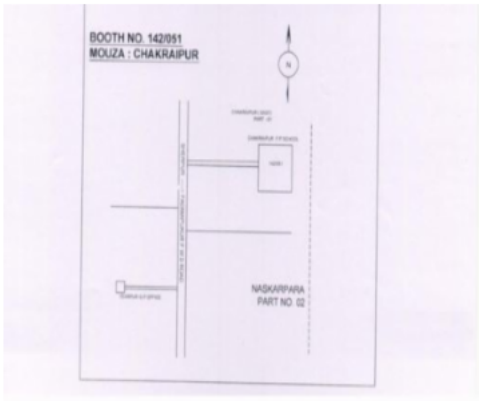

Nazri Naksha