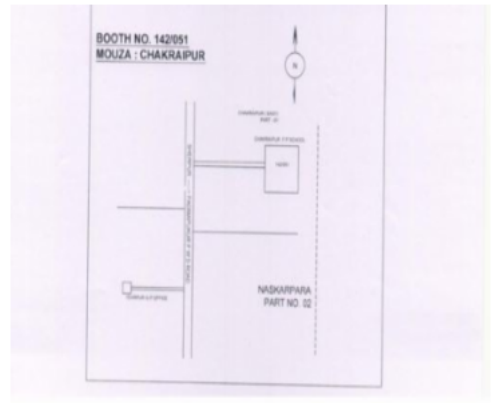

নির্বাচক নিবন্ধন আধিকারিকের স্বাক্ষর

Nazri Naksha

Google Map View

Polling Station Building Front View

Polling Station Front View

Cad View

Key MAP View

1 নাম : হাসনাবানু বিবি স্বামীর নাম : মোঃ সামসুদ্দিন মল্লিক বাড়ির নং : n0120 বয়স : 53 লিঙ্গ : মহিলা	CGB1542000 ফটো উপলব্ধ	2 নাম : সামসুদ্দিন মল্লিক পিতার নাম : মনসুর আলি মল্লিক বাড়ির নং : n0120 বয়স : 57 লিঙ্গ : পুরুষ	WET2549988 ফটো উপলব্ধ	3 নাম : শ্রীমান বিবি স্বামীর নাম : মনিপুর আলী মল্লিক বাড়ির নং : n0120 বয়স : 71 লিঙ্গ : মহিলা	WB/18/120/105037 ফটো উপলব্ধ
4 নাম : সমর সরদার পিতার নাম : রবীন্দ্রনাথ সরদার বাড়ির নং : n0120 বয়স : 33 লিঙ্গ : পুরুষ	WET0217851 ফটো উপলব্ধ	5 নাম : রেজিনা বিবি স্বামীর নাম : আব্বাস আলি লস্কর বাড়ির নং : n0153 বয়স : 41 লিঙ্গ : মহিলা	WET1286327 ফটো উপলব্ধ	6 নাম : আসমানি পারভিন পিতার নাম : সামসুদ্দিন মল্লিক বাড়ির নং : এন এইচ এন বয়স : 22 লিঙ্গ : মহিলা	WET2430106 ফটো উপলব্ধ
7 নাম : তাহেরা বিবি স্বামীর নাম : মহিদুল আলি সেখ বাড়ির নং : - বয়স : 30 লিঙ্গ : মহিলা	WET2267409 ফটো উপলব্ধ	8 নাম : রিতু (সরদার) নাটুয়া স্বামীর নাম : রামকৃষ্ণ নাটুয়া বাড়ির নং : n0164 বয়স : 28 লিঙ্গ : মহিলা	WET1911684 ফটো উপলব্ধ	9 নাম : ডালিয়া কর্মকার সরদার স্বামীর নাম : চন্দ্র শেখর সরদার বাড়ির নং : ... বয়স : 28 লিঙ্গ : মহিলা	WET1718170 ফটো উপলব্ধ
10 নাম : মানুয়ারা খাতুন পিতার নাম : সাইফুজ্জামান সৈয়দ বাড়ির নং : - বয়স : 30 লিঙ্গ : মহিলা	WET2279115 ফটো উপলব্ধ	11 নাম : রুকসানা খাতুন স্বামীর নাম : নূর ইসলাম সাফুই বাড়ির নং : ... বয়স : 24 লিঙ্গ : মহিলা	WET2352235 ফটো উপলব্ধ	12 নাম : জুই চক্রবর্তী স্বামীর নাম : বিশুজিৎ চক্রবর্তী বাড়ির নং : n0001 বয়স : 37 লিঙ্গ : মহিলা	WET1860774 ফটো উপলব্ধ
13 নাম : বিশুজিৎ চক্রবর্তী পিতার নাম : পরেশ চক্রবর্তী বাড়ির নং : n0001 বয়স : 41 লিঙ্গ : পুরুষ	WET1620129 ফটো উপলব্ধ	14 নাম : শ্রীমন্ত চক্রবর্তী পিতার নাম : নিমাই চক্রবর্তী বাড়ির নং : n0004 বয়স : 47 লিঙ্গ : পুরুষ	WET2027969 ফটো উপলব্ধ	15 নাম : ভগবতী চক্রবর্তী স্বামীর নাম : নিমাই চক্রবর্তী বাড়ির নং : n0004 বয়স : 65 লিঙ্গ : মহিলা	WET2027977 ফটো উপলব্ধ
16 নাম : ছবি চক্রবর্তী স্বামীর নাম : শঙ্কর চক্রবর্তী বাড়ির নং : n0003 বয়স : 50 লিঙ্গ : মহিলা	WET2130771 ফটো উপলব্ধ	17 নাম : শংকর চক্রবর্তী পিতার নাম : সুধীর চক্রবর্তী বাড়ির নং : n0003 বয়স : 55 লিঙ্গ : পুরুষ	WET2130763 ফটো উপলব্ধ	18 নাম : টুঙ্গা চক্রবর্তী স্বামীর নাম : উত্তম চক্রবর্তী বাড়ির নং : n0001 বয়স : 39 লিঙ্গ : মহিলা	CGB2852077 ফটো উপলব্ধ
19 নাম : মমতা চক্রবর্তী স্বামীর নাম : গৌতম চক্রবর্তী বাড়ির নং : n0001 বয়স : 36 লিঙ্গ : মহিলা	WET1019603 ফটো উপলব্ধ	20 নাম : গৌতম চক্রবর্তী পিতার নাম : নবকুমার চক্রবর্তী বাড়ির নং : n0001 বয়স : 38 লিঙ্গ : পুরুষ	CGB2852085 ফটো উপলব্ধ	21 নাম : উত্তম কুমার চক্রবর্তী পিতার নাম : নবকুমার চক্রবর্তী বাড়ির নং : n0001 বয়স : 41 লিঙ্গ : পুরুষ	CGB2317709 ফটো উপলব্ধ
22 নাম : কিরনবালা চক্রবর্তী স্বামীর নাম : নবকুমার চক্রবর্তী বাড়ির নং : n0001 বয়স : 55 লিঙ্গ : মহিলা	WET2060903 ফটো উপলব্ধ	23 নাম : নব কুমার চক্রবর্তী পিতার নাম : রাজেন্দ্রনাথ চক্রবর্তী বাড়ির নং : n0001 বয়স : 60 লিঙ্গ : পুরুষ	WET2085173 ফটো উপলব্ধ	24 নাম : মঞ্জু চক্রবর্তী স্বামীর নাম : পরেশ চক্রবর্তী বাড়ির নং : n0001 বয়স : 55 লিঙ্গ : মহিলা	WB/18/112/180328 ফটো উপলব্ধ
25 নাম : পরেশ চক্রবর্তী পিতার নাম : সচিন্দ্র নাথ চক্রবর্তী বাড়ির নং : n0001 বয়স : 65 লিঙ্গ : পুরুষ	WB/18/112/180327 ফটো উপলব্ধ	26 নাম : রমেশ চক্রবর্তী পিতার নাম : কালিপদ চক্রবর্তী বাড়ির নং : n0002 বয়স : 39 লিঙ্গ : পুরুষ	CGB2626737 ফটো উপলব্ধ	27 নাম : সোমনাথ চক্রবর্তী পিতার নাম : গোপাল চক্রবর্তী বাড়ির নং : n0005 বয়স : 37 লিঙ্গ : পুরুষ	CGB2852069 ফটো উপলব্ধ
28 নাম : বুদ্ধদেব চক্রবর্তী পিতার নাম : গোপাল চক্রবর্তী বাড়ির নং : n0005 বয়স : 33 লিঙ্গ : পুরুষ	WET1204460 ফটো উপলব্ধ	29 নাম : আজিমুদ্দিন লস্কর পিতার নাম : নূর আলম লস্কর বাড়ির নং : N0001 বয়স : 24 লিঙ্গ : পুরুষ	WET2267755 ফটো উপলব্ধ	30 নাম : নূরইসলাম সাফুই পিতার নাম : রেজাউল সাফুই বাড়ির নং : N0001 বয়স : 26 লিঙ্গ : পুরুষ	WET2267615 ফটো উপলব্ধ