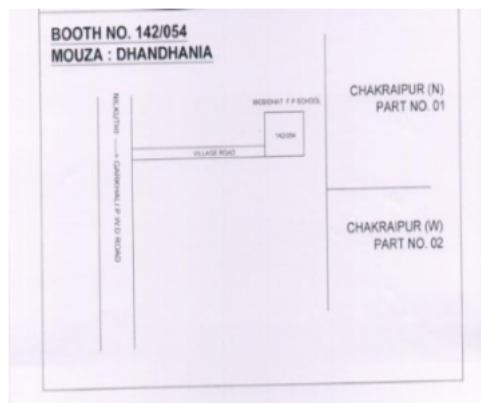

নির্বাচক নিবন্ধন আধিকারিকের স্বাক্ষর

Nazri Naksha

Google Map View

Polling Station Building Front View

Polling Station Front View

Cad View

Key MAP View

1 নাম : রাখী নস্কর পিতার নাম: গোপাল নস্কর বাড়ির নং : এন0081 বয়স : 23 লিঙ্গ : মহিলা ফটো উপলব্ধ	WET2497212	2 নাম : সোনামনি চক্রবর্তী স্বামীর নাম: গোকুল চক্রবর্তী বাড়ির নং : n0153 বয়স : 61 লিঙ্গ : মহিলা ফটো উপলব্ধ	WET2128726	3 নাম : দীপা চক্রবর্তী স্বামীর নাম: বিমল চক্রবর্তী বাড়ির নং : n0153 বয়স : 26 লিঙ্গ : মহিলা ফটো উপলব্ধ	WET1889559
4 নাম : বিমল চক্রবর্তী পিতার নাম: গোকুল চক্রবর্তী বাড়ির নং : n0153 বয়স : 32 লিঙ্গ : পুরুষ ফটো উপলব্ধ	WET1507540	5 নাম : সিদ্ধিকা খাতুন পিতার নাম: আব্দুল করিম জমাদার বাড়ির নং : n0187 বয়স : 26 লিঙ্গ : মহিলা ফটো উপলব্ধ	WET1889534	6 নাম : তাজমিনা খাতুন পিতার নাম: মোরসেলিম জমাদার বাড়ির নং : n0183 বয়স : 31 লিঙ্গ : মহিলা ফটো উপলব্ধ	WET1889492
7 নাম : মোকসেদুল খামারু পিতার নাম: আব্দুল রসিদ খামারু বাড়ির নং : n0006 বয়স : 38 লিঙ্গ : পুরুষ ফটো উপলব্ধ	WET1205723	8 নাম : ভাস্কর মন্ডল পিতার নাম: হীরুলাল মন্ডল বাড়ির নং : এন0001 বয়স : 24 লিঙ্গ : পুরুষ ফটো উপলব্ধ	WET2354439	9 নাম : ওয়াহিদা খামারু স্বামীর নাম: লল্ট খমরু বাড়ির নং : N0007 বয়স : 28 লিঙ্গ : মহিলা ফটো উপলব্ধ	WET1963743
10 নাম : আবদুল্লা খামারু পিতার নাম: ফারাজ খামারু বাড়ির নং : n0008 বয়স : 84 লিঙ্গ : পুরুষ ফটো উপলব্ধ	CGB2704666	11 নাম : সাবির হোসেন খামারু পিতার নাম: আব্দুল রফিক খামারু বাড়ির নং : n0007 বয়স : 43 লিঙ্গ : পুরুষ ফটো উপলব্ধ	WET1099910	12 নাম : রুকাইয়া বিবি স্বামীর নাম: তসলিম খামারু বাড়ির নং : N0002 বয়স : 24 লিঙ্গ : মহিলা ফটো উপলব্ধ	WET2270700
13 নাম : সাহিল খামারু পিতার নাম: সুলিম খামারু বাড়ির নং : N0001 বয়স : 24 লিঙ্গ : পুরুষ ফটো উপলব্ধ	WET2270742	14 নাম : সুরাফউদ্দিন খামারু পিতার নাম: আব্দুল রফিক খামারু বাড়ির নং : n0007 বয়স : 38 লিঙ্গ : পুরুষ ফটো উপলব্ধ	WET1099902	15 নাম : রুকসানা খাতুন পিতার নাম: সিরাজুল ইসলাম খামারু বাড়ির নং : n0003 বয়স : 27 লিঙ্গ : মহিলা ফটো উপলব্ধ	WET2150860
16 নাম : আসিদুল খামারু মায়ের নাম: রুকিয়া খামারু বাড়ির নং : এন0058 বয়স : 29 লিঙ্গ : পুরুষ ফটো উপলব্ধ	WET1958495	17 নাম : সুরাইয়া বিবি স্বামীর নাম: হাফিজুল খামারু বাড়ির নং : n0003 বয়স : 36 লিঙ্গ : মহিলা ফটো উপলব্ধ	WET1100122	18 নাম : ফারুক হোসেন খামারু পিতার নাম: আসরাফ আলি খামারু বাড়ির নং : n0004 বয়স : 37 লিঙ্গ : পুরুষ ফটো উপলব্ধ	WET0231175
19 নাম : হাবিবুল্লা খামারু পিতার নাম: আব্দুল্লা খামারু বাড়ির নং : n0008 বয়স : 42 লিঙ্গ : পুরুষ ফটো উপলব্ধ	WET1099936	20 নাম : নাজমা বিবি খামারু স্বামীর নাম: মোস্তাকিন খামারু বাড়ির নং : n0002 বয়স : 33 লিঙ্গ : মহিলা ফটো উপলব্ধ	WET1620772	21 নাম : মোস্তাকিন খামারু পিতার নাম: রওসান আলি খামারু বাড়ির নং : n0002 বয়স : 40 লিঙ্গ : পুরুষ ফটো উপলব্ধ	CGB2320968
22 নাম : আঞ্জুমা খাতুন পিতার নাম: রাওসান আলি খামারু বাড়ির নং : এন0002 বয়স : 24 লিঙ্গ : মহিলা ফটো উপলব্ধ	WET2446243	23 নাম : রসিদা খামরু স্বামীর নাম: মোঃ মতিউর রহমান খামরু বাড়ির নং : এন0002 বয়স : 25 লিঙ্গ : মহিলা ফটো উপলব্ধ	WET2446524	24 নাম : তুহিনা বিবি স্বামীর নাম: মোঃ ইয়াসিন আলি খামারু বাড়ির নং : এন0004 বয়স : 28 লিঙ্গ : মহিলা ফটো উপলব্ধ	WET2471704
25 নাম : নাসিন খামারু পিতার নাম: আশরাফ আলি খামারু বাড়ির নং : এন0004 বয়স : 21 লিঙ্গ : পুরুষ ফটো উপলব্ধ	WET2533347	26 নাম : জাফর লস্কর পিতার নাম: মহি উদ্দিন লস্কর বাড়ির নং : এন0001 বয়স : 34 লিঙ্গ : পুরুষ ফটো উপলব্ধ	WET1506393	27 নাম : বেবী লস্কর স্বামীর নাম: মহিউদ্দিন লস্কর বাড়ির নং : এন0001 বয়স : 59 লিঙ্গ : মহিলা ফটো উপলব্ধ	WB/18/120/015487
28 নাম : আপসার আলি খামারু পিতার নাম: নূর হোসেন খামারু বাড়ির নং : এন0010 বয়স : 27 লিঙ্গ : পুরুষ ফটো উপলব্ধ	WET1812981	29 নাম : সাইনুর বিবি স্বামীর নাম: মোহিদুল খামারু বাড়ির নং : এন0010 বয়স : 36 লিঙ্গ : মহিলা ফটো উপলব্ধ	WET2354231	30 নাম : সাদ্দম হোসেন নাইয়া পিতার নাম: আব্দুল আলি হোসেন নাইয়া বাড়ির নং : এন0001 বয়স : 35 লিঙ্গ : পুরুষ ফটো উপলব্ধ	WET2354371