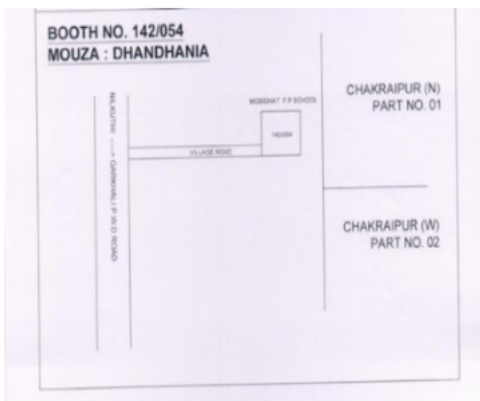

Nazri Naksha