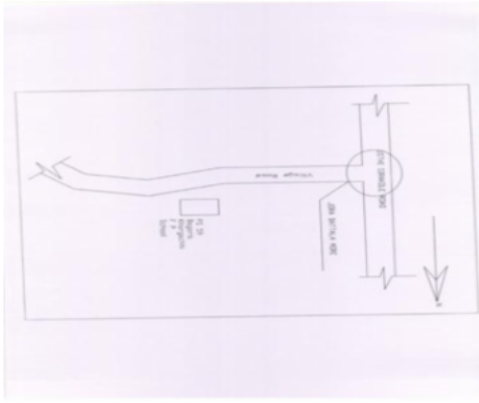

Nazri Naksha