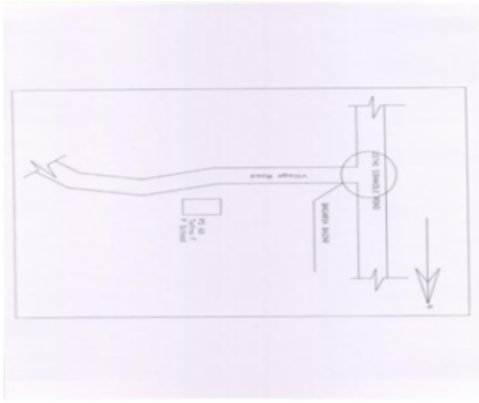

Nazri Naksha