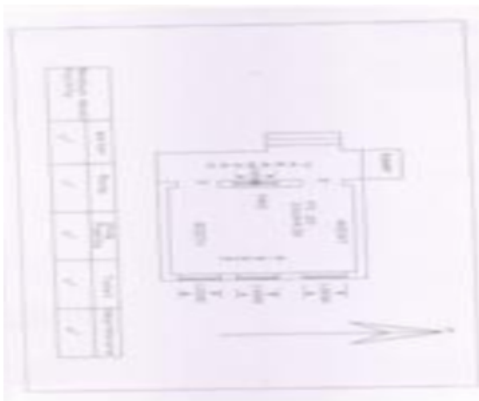

নির্বাচক নিবন্ধন আধিকারিকের স্বাক্ষর

Nazri Naksha

Google Map View

Polling Station Building Front View

Polling Station Front View

Cad View

Key MAP View

1 নাম : সুস্মিতা কয়াল স্বামীর নাম: পবিত্র কয়াল বাড়ির নং : n0137 বয়স : 30 লিঙ্গ : মহিলা	WET1925114 ফটো উপলব্ধ	2 নাম : আনন্দ কয়াল পিতার নাম: তুলসী কয়াল বাড়ির নং : n0002 বয়স : 73 লিঙ্গ : পুরুষ	WB/18/120/138283 ফটো উপলব্ধ	3 নাম : সুচিত্রা কয়াল স্বামীর নাম: আনন্দ কয়াল বাড়ির নং : n0002 বয়স : 64 লিঙ্গ : মহিলা	WB/18/120/138257 ফটো উপলব্ধ
4 নাম : বিধান চন্দ্র কয়াল পিতার নাম: আনন্দ কয়াল বাড়ির নং : n0002 বয়স : 35 লিঙ্গ : পুরুষ	WET1290667 ফটো উপলব্ধ	5 নাম : গীতা রানী কয়াল (গিরি) স্বামীর নাম: বিধান চন্দ্র কয়াল বাড়ির নং : n0002 বয়স : 40 লিঙ্গ : মহিলা	FKM2661494 ফটো উপলব্ধ	6 নাম : সুচিত্রা গায়োন স্বামীর নাম: উদয় গায়োন বাড়ির নং : n0003 বয়স : 53 লিঙ্গ : মহিলা	WB/18/120/138129 ফটো উপলব্ধ
7 নাম : অনুপ কুমার চক্রবর্তী পিতার নাম: হরিসাধন চক্রবর্তী বাড়ির নং : n0006 বয়স : 44 লিঙ্গ : পুরুষ	CGB1546951 ফটো উপলব্ধ	8 নাম : তনুশ্রী চক্রবর্তী স্বামীর নাম: অসীম চক্রবর্তী বাড়ির নং : n0006 বয়স : 45 লিঙ্গ : মহিলা	CGB1578343 ফটো উপলব্ধ	9 নাম : ভগবতী চক্রবর্তী স্বামীর নাম: দিলীপ চক্রবর্তী বাড়ির নং : n0006 বয়স : 46 লিঙ্গ : মহিলা	CGB1274562 ফটো উপলব্ধ
10 নাম : বিদ্যুৎ চক্রবর্তী পিতার নাম: নিকুঞ্জ চক্রবর্তী বাড়ির নং : n0006 বয়স : 53 লিঙ্গ : পুরুষ	WB/18/120/138437 ফটো উপলব্ধ	11 নাম : অরবিন্দু চক্রবর্তী পিতার নাম: বক্শেশ্বর চক্রবর্তী বাড়ির নং : n0006 বয়স : 78 লিঙ্গ : পুরুষ	WB/18/120/138489 ফটো উপলব্ধ	12 নাম : নমিতা চক্রবর্তী স্বামীর নাম: কমল চক্রবর্তী বাড়ির নং : n0006 বয়স : 78 লিঙ্গ : মহিলা	WB/18/120/138492 ফটো উপলব্ধ
13 নাম : সাগরী চক্রবর্তী স্বামীর নাম: রতন চক্রবর্তী বাড়ির নং : n0006 বয়স : 38 লিঙ্গ : মহিলা	WET1290683 ফটো উপলব্ধ	14 নাম : লক্ষীরানী চক্রবর্তী স্বামীর নাম: সুশান্ত চক্রবর্তী বাড়ির নং : n0006 বয়স : 50 লিঙ্গ : মহিলা	WB/18/120/138514 ফটো উপলব্ধ	15 নাম : সুশান্ত চক্রবর্তী পিতার নাম: নিরঞ্জন চক্রবর্তী বাড়ির নং : n0006 বয়স : 55 লিঙ্গ : পুরুষ	WB/18/120/138517 ফটো উপলব্ধ
16 নাম : টুম্পা চক্রবর্তী স্বামীর নাম: প্রশান্ত চক্রবর্তী বাড়ির নং : n0006 বয়স : 46 লিঙ্গ : মহিলা	CGB2332278 ফটো উপলব্ধ	17 নাম : প্রশান্ত চক্রবর্তী পিতার নাম: নিরঞ্জন চক্রবর্তী বাড়ির নং : n0006 বয়স : 60 লিঙ্গ : পুরুষ	WB/18/120/138348 ফটো উপলব্ধ	18 নাম : শক্তি পদ চক্রবর্তী পিতার নাম: পিনাকভূষণ চক্রবর্তী বাড়ির নং : n0005 বয়স : 71 লিঙ্গ : পুরুষ	CGB1275197 ফটো উপলব্ধ
19 নাম : শুভাশিস চক্রবর্তী পিতার নাম: অরবিন্দ চক্রবর্তী বাড়ির নং : n0004 বয়স : 45 লিঙ্গ : পুরুষ	CGB1274711 ফটো উপলব্ধ	20 নাম : গীতা চক্রবর্তী স্বামীর নাম: অরবিন্দ চক্রবর্তী বাড়ির নং : n0004 বয়স : 65 লিঙ্গ : মহিলা	CGB1274810 ফটো উপলব্ধ	21 নাম : দিলীপ চক্রবর্তী পিতার নাম: হরিসাধন চক্রবর্তী বাড়ির নং : n0051 বয়স : 48 লিঙ্গ : পুরুষ	WB/18/120/138024 ফটো উপলব্ধ
22 নাম : হরিসাধন চক্রবর্তী পিতার নাম: ফেন্নমোহন চক্রবর্তী বাড়ির নং : n0051 বয়স : 76 লিঙ্গ : পুরুষ	WB/18/120/138364 ফটো উপলব্ধ	23 নাম : টুম্পা চক্রবর্তী পিতার নাম: পঞ্চ চক্রবর্তী বাড়ির নং : n0050 বয়স : 40 লিঙ্গ : মহিলা	CGB2854222 ফটো উপলব্ধ	24 নাম : দুধ কুমার চক্রবর্তী পিতার নাম: পঞ্চরাম চক্রবর্তী বাড়ির নং : বয়স : 46 লিঙ্গ : পুরুষ	CGB2630127 ফটো উপলব্ধ
25 নাম : উমা চক্রবর্তী স্বামীর নাম: বনমালী চক্রবর্তী বাড়ির নং : n0050 বয়স : 50 লিঙ্গ : মহিলা	WB/18/120/138390 ফটো উপলব্ধ	26 নাম : ছবি চক্রবর্তী স্বামীর নাম: শক্তিপদ চক্রবর্তী বাড়ির নং : n0050 বয়স : 53 লিঙ্গ : মহিলা	WET2110955 ফটো উপলব্ধ	27 নাম : সুপর্ণা চক্রবর্তী স্বামীর নাম: স্বপন চক্রবর্তী বাড়ির নং : n0050 বয়স : 44 লিঙ্গ : মহিলা	CGB2854230 ফটো উপলব্ধ
28 নাম : স্বপন চক্রবর্তী পিতার নাম: অমরেন্দ্র চক্রবর্তী বাড়ির নং : n0050 বয়স : 58 লিঙ্গ : পুরুষ	WB/18/120/138408 ফটো উপলব্ধ	29 নাম : নবকুমার চক্রবর্তী পিতার নাম: পঞ্চরাম চক্রবর্তী বাড়ির নং : n0050 বয়স : 43 লিঙ্গ : পুরুষ	CGB2333557 ফটো উপলব্ধ	30 নাম : শান্তনু চক্রবর্তী পিতার নাম: প্রাণেশ চক্রবর্তী বাড়ির নং : n0046 বয়স : 30 লিঙ্গ : পুরুষ	WET1510189 ফটো উপলব্ধ