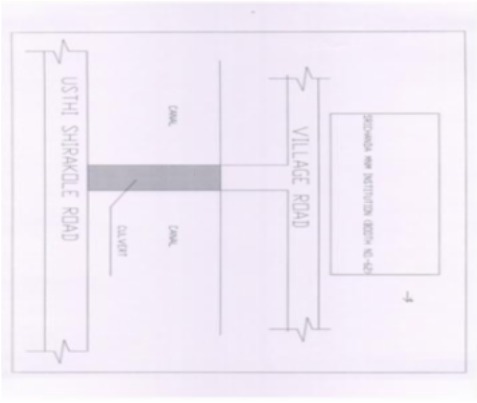

নির্বাচক নিবন্ধন আধিকারিকের স্বাক্ষর

Nazri Naksha

Google Map View

Polling Station Building Front View

Polling Station Front View

Cad View

Key MAP View

1 নাম : তানজিলা বিক্রি মিস্ত্রী স্বামীর নাম : মঞ্জুর মিস্ত্রী বাড়ির নং : n0155 বয়স : 47 লিঙ্গ : মহিলা	WET1021716 ফটো উপলব্ধ	2 নাম : রাকেশ মন্ডল পিতার নাম : বিপুল মন্ডল বাড়ির নং : n0001 বয়স : 24 লিঙ্গ : পুরুষ	WET2166643 ফটো উপলব্ধ	3 নাম : সৌরভ মিস্ত্রি মায়ের নাম : নিলীমা মিস্ত্রি বাড়ির নং : এন0001 বয়স : 26 লিঙ্গ : পুরুষ	WET2359651 ফটো উপলব্ধ
4 নাম : গোপাল মিস্ত্রি পিতার নাম : শৈলেন মিস্ত্রি বাড়ির নং : এন0001 বয়স : 26 লিঙ্গ : পুরুষ	WET2359677 ফটো উপলব্ধ	5 নাম : দীপিকা নস্কর স্বামীর নাম : রাকেশ নস্কর বাড়ির নং : এন0001 বয়স : 32 লিঙ্গ : মহিলা	WET2360022 ফটো উপলব্ধ	6 নাম : অনূপ চৌধুরী পিতার নাম : গোপক বিহারী চৌধুরী বাড়ির নং : এন001 বয়স : 35 লিঙ্গ : পুরুষ	WET2359909 ফটো উপলব্ধ
7 নাম : রুবিনা খাতুন পিতার নাম : আকাশ আলি লস্কর বাড়ির নং : এন00 বয়স : 23 লিঙ্গ : মহিলা	WET2359867 ফটো উপলব্ধ	8 নাম : শিবানী চক্রবর্তী পিতার নাম : হরধান চক্রবর্তী বাড়ির নং : এন0001 বয়স : 23 লিঙ্গ : মহিলা	WET2359891 ফটো উপলব্ধ	9 নাম : টুকটুকি বিবি স্বামীর নাম : মিজান মিস্ত্রি বাড়ির নং : এন0155 বয়স : 34 লিঙ্গ : মহিলা	NSE1419555 ফটো উপলব্ধ
10 নাম : নবনিতা চৌধুরী পিতার নাম : অনূপ চৌধুরী বাড়ির নং : এন0001 বয়স : 23 লিঙ্গ : মহিলা	WET2359917 ফটো উপলব্ধ	11 নাম : পবিত্র মিস্ত্রী পিতার নাম : মিস্ত্রী মিস্ত্রী বাড়ির নং : এন0001 বয়স : 23 লিঙ্গ : পুরুষ	WET2407880 ফটো উপলব্ধ	12 নাম : মৌমিতা মণ্ডল পিতার নাম : শঙ্কর মণ্ডল বাড়ির নং : এন0001 বয়স : 28 লিঙ্গ : মহিলা	WET1714088 ফটো উপলব্ধ
13 নাম : পারমিতা নিয়োগী পিতার নাম : বিমল নিয়োগী বাড়ির নং : এন0001 বয়স : 23 লিঙ্গ : মহিলা	NSE2297745 ফটো উপলব্ধ	14 নাম : মিনাকী সরদার পিতার নাম : বিশ্বনাথ সরদার বাড়ির নং : এন0001 বয়স : 31 লিঙ্গ : মহিলা	UBL1830868 ফটো উপলব্ধ	15 নাম : রেসিকা খাতুন পিতার নাম : হারুণ আল রসিদ মোল্লা বাড়ির নং : এন0001 বয়স : 21 লিঙ্গ : মহিলা	WET2497360 ফটো উপলব্ধ
16 নাম : শ্রবন্তী ঘোষ পিতার নাম : দীপক রঞ্জন ঘোষ বাড়ির নং : এন0001 বয়স : 23 লিঙ্গ : মহিলা	WET2365161 ফটো উপলব্ধ	17 নাম : গোলাম মর্ভজা সরদার পিতার নাম : সোনারুল সরদার বাড়ির নং : এন0263 বয়স : 24 লিঙ্গ : পুরুষ	WET2359842 ফটো উপলব্ধ	18 নাম : সাহানারা বিবি স্বামীর নাম : সোনারুল সরদার বাড়ির নং : n0263 বয়স : 45 লিঙ্গ : মহিলা	CGB1986504 ফটো উপলব্ধ
19 নাম : সোমনাথ পাড়ই পিতার নাম : রমেন পাড়ই বাড়ির নং : n0001 বয়স : 35 লিঙ্গ : পুরুষ	WET1103753 ফটো উপলব্ধ	20 নাম : গোলাম কিবরিয়া সরদার পিতার নাম : সোনারুল সরদার বাড়ির নং : এন0058 বয়স : 26 লিঙ্গ : পুরুষ	WET1974450 ফটো উপলব্ধ	21 নাম : সালমা বিবি স্বামীর নাম : গোলাম কিবরিয়া সরদার বাড়ির নং : n0263 বয়স : 22 লিঙ্গ : মহিলা	WET2570307 ফটো উপলব্ধ
22 নাম : মায়ারানী বিশ্বাস স্বামীর নাম : লালমোহন বিশ্বাস বাড়ির নং : এন0001 বয়স : 54 লিঙ্গ : মহিলা	WB/18/120/162429 ফটো উপলব্ধ	23 নাম : লালমোহন বিশ্বাস পিতার নাম : রামকুমার বিশ্বাস বাড়ির নং : এন0001 বয়স : 60 লিঙ্গ : পুরুষ	WB/18/120/162659 ফটো উপলব্ধ	24 নাম : সুজাতা ঘোষ (মণ্ডল) স্বামীর নাম : রাজীব ঘোষ বাড়ির নং : n0001 বয়স : 46 লিঙ্গ : মহিলা	WET1124692 ফটো উপলব্ধ
25 নাম : যমুনা মিস্ত্রি পিতার নাম : উদয় মিস্ত্রি বাড়ির নং : এন001 বয়স : 25 লিঙ্গ : মহিলা	WET2359636 ফটো উপলব্ধ	26 নাম : দুলালী মন্ডল স্বামীর নাম : চন্দ্র কান্ত মন্ডল বাড়ির নং : এন0001 বয়স : 85 লিঙ্গ : মহিলা	WET2359693 ফটো উপলব্ধ	27 নাম : সম্পা কয়াল স্বামীর নাম : কুশানু কোয়াল বাড়ির নং : এন0001 বয়স : 23 লিঙ্গ : মহিলা	WET2407898 ফটো উপলব্ধ
28 নাম : বিজলী মিস্ত্রী স্বামীর নাম : সুরত মিস্ত্রী বাড়ির নং : এন001 বয়স : 30 লিঙ্গ : মহিলা	WET2440071 ফটো উপলব্ধ	29 নাম : রিঙ্কু বৈদ্য (জানা) স্বামীর নাম : বাপ্পা বৈদ্য বাড়ির নং : n0234 বয়স : 34 লিঙ্গ : মহিলা	WET1134121 ফটো উপলব্ধ	30 নাম : রেখা কপাট স্বামীর নাম : নিরঞ্জন কপাট বাড়ির নং : n0109 বয়স : 67 লিঙ্গ : মহিলা	WB/18/120/159466 ফটো উপলব্ধ