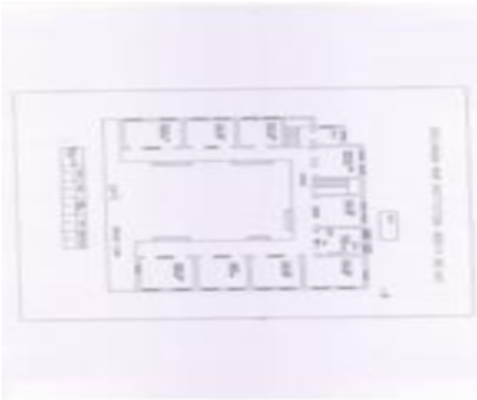

নির্বাচক নিবন্ধন আধিকারিকের স্বাক্ষর

Nazri Naksha

Google Map View

Polling Station Building Front View

Polling Station Front View

Cad View

Key MAP View

1 নাম : তানজিলা বিক্রি মিস্ত্রী স্বামীর নাম : মঞ্জুর মিস্ত্রী বাড়ির নং : n0155 বয়স : 47 লিঙ্গ : মহিলা	WET1021716 ফটো উপলব্ধ	2 নাম : রাকেশ মন্ডল পিতার নাম : বিপুল মন্ডল বাড়ির নং : n0001 বয়স : 24 লিঙ্গ : পুরুষ	WET2166643 ফটো উপলব্ধ	3 নাম : সৌরভ মিস্ত্রি মায়ের নাম : নিলীমা মিস্ত্রি বাড়ির নং : এন0001 বয়স : 26 লিঙ্গ : পুরুষ	WET2359651 ফটো উপলব্ধ
4 নাম : গোপাল মিস্ত্রি পিতার নাম : শৈলেন মিস্ত্রি বাড়ির নং : এন0001 বয়স : 26 লিঙ্গ : পুরুষ	WET2359677 ফটো উপলব্ধ	5 নাম : দীপিকা নস্কর স্বামীর নাম : রাকেশ নস্কর বাড়ির নং : এন0001 বয়স : 32 লিঙ্গ : মহিলা	WET2360022 ফটো উপলব্ধ	6 নাম : অনূপ চৌধুরী পিতার নাম : গোপক বিহারী চৌধুরী বাড়ির নং : এন001 বয়স : 35 লিঙ্গ : পুরুষ	WET2359909 ফটো উপলব্ধ
7 নাম : রুবিনা খাতুন পিতার নাম : আকাশ আলি লস্কর বাড়ির নং : এন00 বয়স : 23 লিঙ্গ : মহিলা	WET2359867 ফটো উপলব্ধ	8 নাম : শিবানী চক্রবর্তী পিতার নাম : হরধান চক্রবর্তী বাড়ির নং : এন0001 বয়স : 23 লিঙ্গ : মহিলা	WET2359891 ফটো উপলব্ধ	9 নাম : টুকটুকি বিবি স্বামীর নাম : মিজান মিস্ত্রি বাড়ির নং : এন0155 বয়স : 34 লিঙ্গ : মহিলা	NSE1419555 ফটো উপলব্ধ
10 নাম : নবনিতা চৌধুরী পিতার নাম : অনূপ চৌধুরী বাড়ির নং : এন0001 বয়স : 23 লিঙ্গ : মহিলা	WET2359917 ফটো উপলব্ধ	11 নাম : পবিত্র মিস্ত্রী পিতার নাম : মিস্ত্রী মিস্ত্রী বাড়ির নং : এন0001 বয়স : 23 লিঙ্গ : পুরুষ	WET2407880 ফটো উপলব্ধ	12 নাম : মৌমিতা মণ্ডল পিতার নাম : শঙ্কর মণ্ডল বাড়ির নং : এন0001 বয়স : 28 লিঙ্গ : মহিলা	WET1714088 ফটো উপলব্ধ
13 নাম : পারমিতা নিয়োগী পিতার নাম : বিমল নিয়োগী বাড়ির নং : এন0001 বয়স : 23 লিঙ্গ : মহিলা	NSE2297745 ফটো উপলব্ধ	14 নাম : মিনাকী সরদার পিতার নাম : বিশ্বনাথ সরদার বাড়ির নং : এন0001 বয়স : 31 লিঙ্গ : মহিলা	UBL1830868 ফটো উপলব্ধ	15 নাম : রেসিকা খাতুন পিতার নাম : হারুণ আল রসিদ মোল্লা বাড়ির নং : এন0001 বয়স : 21 লিঙ্গ : মহিলা	WET2497360 ফটো উপলব্ধ
16 নাম : শ্রবন্তী ঘোষ পিতার নাম : দীপক রঞ্জন ঘোষ বাড়ির নং : এন0001 বয়স : 23 লিঙ্গ : মহিলা	WET2365161 ফটো উপলব্ধ	17 নাম : গোলাম মর্ভজা সরদার পিতার নাম : সোনারুল সরদার বাড়ির নং : এন0263 বয়স : 24 লিঙ্গ : পুরুষ	WET2359842 ফটো উপলব্ধ	18 নাম : সাহানারা বিবি স্বামীর নাম : সোনারুল সরদার বাড়ির নং : n0263 বয়স : 45 লিঙ্গ : মহিলা	CGB1986504 ফটো উপলব্ধ
19 নাম : সোমনাথ পাড়ই পিতার নাম : রমেন পাড়ই বাড়ির নং : n0001 বয়স : 35 লিঙ্গ : পুরুষ	WET1103753 ফটো উপলব্ধ	20 নাম : গোলাম কিবরিয়া সরদার পিতার নাম : সোনারুল সরদার বাড়ির নং : এন0058 বয়স : 26 লিঙ্গ : পুরুষ	WET1974450 ফটো উপলব্ধ	21 নাম : সালমা বিবি স্বামীর নাম : গোলাম কিবরিয়া সরদার বাড়ির নং : n0263 বয়স : 22 লিঙ্গ : মহিলা	WET2570307 ফটো উপলব্ধ
22 নাম : মায়ারানী বিশ্বাস স্বামীর নাম : লালমোহন বিশ্বাস বাড়ির নং : এন0001 বয়স : 54 লিঙ্গ : মহিলা	WB/18/120/162429 ফটো উপলব্ধ	23 নাম : লালমোহন বিশ্বাস পিতার নাম : রামকুমার বিশ্বাস বাড়ির নং : এন0001 বয়স : 60 লিঙ্গ : পুরুষ	WB/18/120/162659 ফটো উপলব্ধ	24 নাম : সুজাতা ঘোষ (মণ্ডল) স্বামীর নাম : রাজীব ঘোষ বাড়ির নং : n0001 বয়স : 46 লিঙ্গ : মহিলা	WET1124692 ফটো উপলব্ধ
25 নাম : যমুনা মিস্ত্রি পিতার নাম : উদয় মিস্ত্রি বাড়ির নং : এন001 বয়স : 25 লিঙ্গ : মহিলা	WET2359636 ফটো উপলব্ধ	26 নাম : দুলালী মন্ডল স্বামীর নাম : চন্দ্র কান্ত মন্ডল বাড়ির নং : এন0001 বয়স : 85 লিঙ্গ : মহিলা	WET2359693 ফটো উপলব্ধ	27 নাম : সম্পা কয়াল স্বামীর নাম : কুশানু কোয়াল বাড়ির নং : এন0001 বয়স : 23 লিঙ্গ : মহিলা	WET2407898 ফটো উপলব্ধ
28 নাম : বিজলী মিস্ত্রী স্বামীর নাম : সুরত মিস্ত্রী বাড়ির নং : এন001 বয়স : 30 লিঙ্গ : মহিলা	WET2440071 ফটো উপলব্ধ	29 নাম : রিঙ্কু বৈদ্য (জানা) স্বামীর নাম : বাপ্পা বৈদ্য বাড়ির নং : n0234 বয়স : 34 লিঙ্গ : মহিলা	WET1134121 ফটো উপলব্ধ	30 নাম : রেখা কপাট স্বামীর নাম : নিরঞ্জন কপাট বাড়ির নং : n0109 বয়স : 67 লিঙ্গ : মহিলা	WB/18/120/159466 ফটো উপলব্ধ