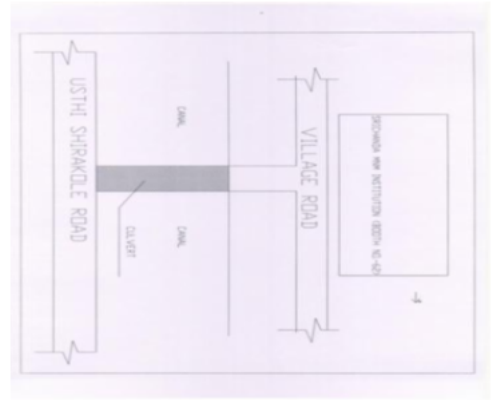

নির্বাচক নিবন্ধন আধিকারিকের স্বাক্ষর

Nazri Naksha

Google Map View

Polling Station Building Front View

Polling Station Front View

Cad View

Key MAP View

1 নাম : তানজিলা বিক্রি মিস্ত্রী স্বামীর নাম : মঞ্জুর মিস্ত্রী বাড়ির নং : n0155 বয়স : 47 লিঙ্গ : মহিলা	WET1021716 ফটো উপলব্ধ	2 নাম : রাকেশ মন্ডল পিতার নাম : বিপুল মন্ডল বাড়ির নং : n0001 বয়স : 24 লিঙ্গ : পুরুষ	WET2166643 ফটো উপলব্ধ	3 নাম : সৌরভ মিস্ত্রি মায়ের নাম : নিলীমা মিস্ত্রি বাড়ির নং : এন0001 বয়স : 26 লিঙ্গ : পুরুষ	WET2359651 ফটো উপলব্ধ
4 নাম : গোপাল মিস্ত্রি পিতার নাম : শৈলেন মিস্ত্রি বাড়ির নং : এন0001 বয়স : 26 লিঙ্গ : পুরুষ	WET2359677 ফটো উপলব্ধ	5 নাম : দীপিকা নস্কর স্বামীর নাম : রাকেশ নস্কর বাড়ির নং : এন0001 বয়স : 32 লিঙ্গ : মহিলা	WET2360022 ফটো উপলব্ধ	6 নাম : অনূপ চৌধুরী পিতার নাম : গোপক বিহারী চৌধুরী বাড়ির নং : এন001 বয়স : 35 লিঙ্গ : পুরুষ	WET2359909 ফটো উপলব্ধ
7 নাম : রুবিনা খাতুন পিতার নাম : আকাশ আলি লস্কর বাড়ির নং : এন00 বয়স : 23 লিঙ্গ : মহিলা	WET2359867 ফটো উপলব্ধ	8 নাম : শিবানী চক্রবর্তী পিতার নাম : হরধান চক্রবর্তী বাড়ির নং : এন0001 বয়স : 23 লিঙ্গ : মহিলা	WET2359891 ফটো উপলব্ধ	9 নাম : টুকটুকি বিবি স্বামীর নাম : মিজান মিস্ত্রি বাড়ির নং : এন0155 বয়স : 34 লিঙ্গ : মহিলা	NSE1419555 ফটো উপলব্ধ
10 নাম : নবনিতা চৌধুরী পিতার নাম : অনূপ চৌধুরী বাড়ির নং : এন0001 বয়স : 23 লিঙ্গ : মহিলা	WET2359917 ফটো উপলব্ধ	11 নাম : পবিত্র মিস্ত্রী পিতার নাম : মিস্ত্রী মিস্ত্রী বাড়ির নং : এন0001 বয়স : 23 লিঙ্গ : পুরুষ	WET2407880 ফটো উপলব্ধ	12 নাম : মৌমিতা মণ্ডল পিতার নাম : শঙ্কর মণ্ডল বাড়ির নং : এন0001 বয়স : 28 লিঙ্গ : মহিলা	WET1714088 ফটো উপলব্ধ
13 নাম : পারমিতা নিয়োগী পিতার নাম : বিমল নিয়োগী বাড়ির নং : এন0001 বয়স : 23 লিঙ্গ : মহিলা	NSE2297745 ফটো উপলব্ধ	14 নাম : মিনাকী সরদার পিতার নাম : বিশ্বনাথ সরদার বাড়ির নং : এন0001 বয়স : 31 লিঙ্গ : মহিলা	UBL1830868 ফটো উপলব্ধ	15 নাম : রেসিকা খাতুন পিতার নাম : হারুণ আল রসিদ মোল্লা বাড়ির নং : এন0001 বয়স : 21 লিঙ্গ : মহিলা	WET2497360 ফটো উপলব্ধ
16 নাম : শ্রবন্তী ঘোষ পিতার নাম : দীপক রঞ্জন ঘোষ বাড়ির নং : এন0001 বয়স : 23 লিঙ্গ : মহিলা	WET2365161 ফটো উপলব্ধ	17 নাম : গোলাম মর্ভজা সরদার পিতার নাম : সোনারুল সরদার বাড়ির নং : এন0263 বয়স : 24 লিঙ্গ : পুরুষ	WET2359842 ফটো উপলব্ধ	18 নাম : সাহানারা বিবি স্বামীর নাম : সোনারুল সরদার বাড়ির নং : n0263 বয়স : 45 লিঙ্গ : মহিলা	CGB1986504 ফটো উপলব্ধ
19 নাম : সোমনাথ পাড়ই পিতার নাম : রমেন পাড়ই বাড়ির নং : n0001 বয়স : 35 লিঙ্গ : পুরুষ	WET1103753 ফটো উপলব্ধ	20 নাম : গোলাম কিবরিয়া সরদার পিতার নাম : সোনারুল সরদার বাড়ির নং : এন0058 বয়স : 26 লিঙ্গ : পুরুষ	WET1974450 ফটো উপলব্ধ	21 নাম : সালমা বিবি স্বামীর নাম : গোলাম কিবরিয়া সরদার বাড়ির নং : n0263 বয়স : 22 লিঙ্গ : মহিলা	WET2570307 ফটো উপলব্ধ
22 নাম : মায়ারানী বিশ্বাস স্বামীর নাম : লালমোহন বিশ্বাস বাড়ির নং : এন0001 বয়স : 54 লিঙ্গ : মহিলা	WB/18/120/162429 ফটো উপলব্ধ	23 নাম : লালমোহন বিশ্বাস পিতার নাম : রামকুমার বিশ্বাস বাড়ির নং : এন0001 বয়স : 60 লিঙ্গ : পুরুষ	WB/18/120/162659 ফটো উপলব্ধ	24 নাম : সুজাতা ঘোষ (মণ্ডল) স্বামীর নাম : রাজীব ঘোষ বাড়ির নং : n0001 বয়স : 46 লিঙ্গ : মহিলা	WET1124692 ফটো উপলব্ধ
25 নাম : যমুনা মিস্ত্রি পিতার নাম : উদয় মিস্ত্রি বাড়ির নং : এন001 বয়স : 25 লিঙ্গ : মহিলা	WET2359636 ফটো উপলব্ধ	26 নাম : দুলালী মন্ডল স্বামীর নাম : চন্দ্র কান্ত মন্ডল বাড়ির নং : এন0001 বয়স : 85 লিঙ্গ : মহিলা	WET2359693 ফটো উপলব্ধ	27 নাম : সম্পা কয়াল স্বামীর নাম : কুশানু কোয়াল বাড়ির নং : এন0001 বয়স : 23 লিঙ্গ : মহিলা	WET2407898 ফটো উপলব্ধ
28 নাম : বিজলী মিস্ত্রী স্বামীর নাম : সুরত মিস্ত্রী বাড়ির নং : এন001 বয়স : 30 লিঙ্গ : মহিলা	WET2440071 ফটো উপলব্ধ	29 নাম : রিঙ্কু বৈদ্য (জানা) স্বামীর নাম : বাপ্পা বৈদ্য বাড়ির নং : n0234 বয়স : 34 লিঙ্গ : মহিলা	WET1134121 ফটো উপলব্ধ	30 নাম : রেখা কপাট স্বামীর নাম : নিরঞ্জন কপাট বাড়ির নং : n0109 বয়স : 67 লিঙ্গ : মহিলা	WB/18/120/159466 ফটো উপলব্ধ