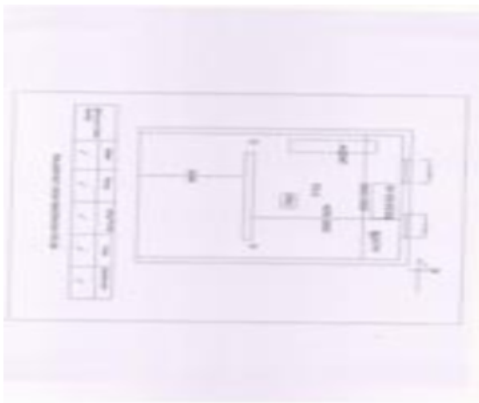

নির্বাচক নিবন্ধন আধিকারিকের স্বাক্ষর

Nazri Naksha

Google Map View

Polling Station Building Front View

Polling Station Front View

Cad View

Key MAP View

1 নাম : ইসমাইল সেখ পিতার নাম: ইয়াকুব সেখ বাড়ির নং : n0046 বয়স : 41 লিঙ্গ : পুরুষ	CGB2289833 ফটো উপলব্ধ	2 নাম : মর্শিদা পিতার নাম: ইয়াকুব আলি বাড়ির নং : n0046 বয়স : 33 লিঙ্গ : মহিলা	WET1275759 ফটো উপলব্ধ	3 নাম : বাবলু মোল্লা পিতার নাম: মাল্লান মোল্লা বাড়ির নং : n0036 বয়স : 66 লিঙ্গ : পুরুষ	WB/18/120/060607 ফটো উপলব্ধ
4 নাম : মনিসা বিবি মোল্লা স্বামীর নাম: বাবলু মোল্লা বাড়ির নং : n0036 বয়স : 56 লিঙ্গ : মহিলা	WB/18/120/060267 ফটো উপলব্ধ	5 নাম : মাজারুল মোল্লা পিতার নাম: মাল্লান মোল্লা বাড়ির নং : n0036 বয়স : 59 লিঙ্গ : পুরুষ	WB/18/120/060610 ফটো উপলব্ধ	6 নাম : কোহিনুর বিবি মোল্লা স্বামীর নাম: মাজারুল মোল্লা বাড়ির নং : n0036 বয়স : 45 লিঙ্গ : মহিলা	CGB2847036 ফটো উপলব্ধ
7 নাম : খদিজা বিবি স্বামীর নাম: মোসিনুদ্দিন মিস্ত্রী বাড়ির নং : n0105 বয়স : 39 লিঙ্গ : মহিলা	WET1487339 ফটো উপলব্ধ	8 নাম : সুরিয়া খাতুন স্বামীর নাম: মুন্সীফ সেখ বাড়ির নং : n0013 বয়স : 28 লিঙ্গ : মহিলা	WET1930726 ফটো উপলব্ধ	9 নাম : মাৰিয়া বিবি স্বামীর নাম: ইয়াকুব সেখ বাড়ির নং : n0046 বয়স : 86 লিঙ্গ : মহিলা	WB/18/120/060279 ফটো উপলব্ধ
10 নাম : আলফা সেখ পিতার নাম: আতিবর সেখ বাড়ির নং : 01 বয়স : 30 লিঙ্গ : পুরুষ	WET1487081 ফটো উপলব্ধ	11 নাম : মিজানুর মোল্লা পিতার নাম: বাবলু মোল্লা বাড়ির নং : n0036 বয়স : 28 লিঙ্গ : পুরুষ	WET1707348 ফটো উপলব্ধ	12 নাম : খুর্শিদা খাতুন পিতার নাম: ইয়াকুব সেখ বাড়ির নং : n0046 বয়স : 30 লিঙ্গ : মহিলা	WET1707462 ফটো উপলব্ধ
13 নাম : নার্গিসা সেখ স্বামীর নাম: আলফা সেখ বাড়ির নং : এন0001 বয়স : 30 লিঙ্গ : মহিলা	WET1956200 ফটো উপলব্ধ	14 নাম : সাহেবা বিবি স্বামীর নাম: সাহিরল সেখ বাড়ির নং : - বয়স : 25 লিঙ্গ : মহিলা	WET2161438 ফটো উপলব্ধ	15 নাম : মাজিদুল রহমান মোল্লা পিতার নাম: মাজারুল মোল্লা বাড়ির নং : এন0036 বয়স : 22 লিঙ্গ : পুরুষ	WET2425866 ফটো উপলব্ধ
16 নাম : মুসলিমা খাতুন স্বামীর নাম: মিজানুর মোল্লা বাড়ির নং : এন0036 বয়স : 24 লিঙ্গ : মহিলা	WET2493799 ফটো উপলব্ধ	17 নাম : মমতাজুল মোল্লা পিতার নাম: বাবলু মোল্লা বাড়ির নং : এন0036 বয়স : 21 লিঙ্গ : পুরুষ	WET2493872 ফটো উপলব্ধ	18 নাম : রসিদুল মোল্লা পিতার নাম: কুতুবউদ্দিন মোল্লা বাড়ির নং : n0068 বয়স : 29 লিঙ্গ : পুরুষ	WET1707322 ফটো উপলব্ধ
19 নাম : আলোমারা বিবি সেখ স্বামীর নাম: নিজাম সেখ বাড়ির নং : n0040 বয়স : 46 লিঙ্গ : মহিলা	WET1077205 ফটো উপলব্ধ	20 নাম : তনজা বিবি স্বামীর নাম: রফিক সেখ বাড়ির নং : n0040 বয়স : 35 লিঙ্গ : মহিলা	WET1707579 ফটো উপলব্ধ	21 নাম : সানজিদা খাতুন পিতার নাম: সাদিক সেখ বাড়ির নং : n0040 বয়স : 30 লিঙ্গ : মহিলা	WET1707587 ফটো উপলব্ধ
22 নাম : রীনা বিবি সেখ স্বামীর নাম: রসিদুল সেখ বাড়ির নং : n0040 বয়স : 31 লিঙ্গ : মহিলা	WET1707603 ফটো উপলব্ধ	23 নাম : সাহিরাল সেখ পিতার নাম: নিজাম সেখ বাড়ির নং : n0040 বয়স : 39 লিঙ্গ : পুরুষ	WET1191246 ফটো উপলব্ধ	24 নাম : রফিক সেখ পিতার নাম: সাদিক সেখ বাড়ির নং : n0040 বয়স : 46 লিঙ্গ : পুরুষ	CGB2289668 ফটো উপলব্ধ
25 নাম : রসিদুল সেখ পিতার নাম: সাদিক সেখ বাড়ির নং : n0040 বয়স : 41 লিঙ্গ : পুরুষ	CGB2847226 ফটো উপলব্ধ	26 নাম : রসিদা বিবি স্বামীর নাম: কুতুবউদ্দিন মোল্লা বাড়ির নং : n0068 বয়স : 48 লিঙ্গ : মহিলা	CGB1265909 ফটো উপলব্ধ	27 নাম : নিজাম সেখ পিতার নাম: অহেদ আলি সেখ বাড়ির নং : n0040 বয়স : 69 লিঙ্গ : পুরুষ	WB/18/120/060505 ফটো উপলব্ধ
28 নাম : আসিয়া বিবি স্বামীর নাম: সাদিক সেখ বাড়ির নং : n0040 বয়স : 71 লিঙ্গ : মহিলা	WET2015105 ফটো উপলব্ধ	29 নাম : সানিউল রহমান মোল্লা পিতার নাম: মুজাফফার মোল্লা বাড়ির নং : n0067 বয়স : 30 লিঙ্গ : পুরুষ	WET1608272 ফটো উপলব্ধ	30 নাম : মনিরুল মোল্লা পিতার নাম: নওসাদ মোল্লা বাড়ির নং : n0067 বয়স : 45 লিঙ্গ : পুরুষ	WET1487404 ফটো উপলব্ধ