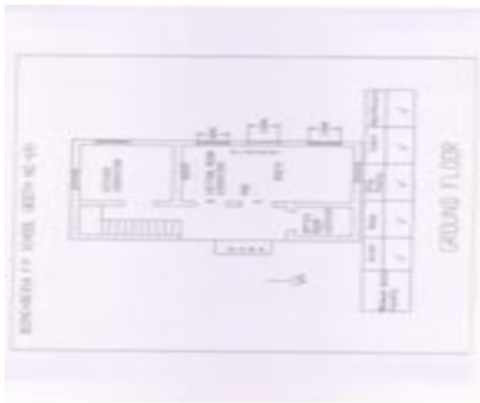

নির্বাচক নিবন্ধন আধিকারিকের স্বাক্ষর

Nazri Naksha

Google Map View

Polling Station Building Front View

Polling Station Front View

Cad View

Key MAP View

1 নাম : সুস্মিতা হালদার পিতার নাম: বংশী হালদার বাড়ির নং : এন0001 বয়স : 21 লিঙ্গ : মহিলা	WET2478360 ফটো উপলব্ধ	2 নাম : স্বপন কাঞ্জী পিতার নাম: রঞ্জন কাঞ্জী বাড়ির নং : n0051 বয়স : 46 লিঙ্গ : পুরুষ	WB/18/120/165093 ফটো উপলব্ধ	3 নাম : শোভা কাঁজি স্বামীর নাম: রঞ্জন কাঁজি বাড়ির নং : n0051 বয়স : 64 লিঙ্গ : মহিলা	WB/18/120/165514 ফটো উপলব্ধ
4 নাম : অপর্ণা কাঞ্জি স্বামীর নাম: তপন কাঞ্জি বাড়ির নং : n0052 বয়স : 52 লিঙ্গ : মহিলা	CGB1569409 ফটো উপলব্ধ	5 নাম : তপন কাঁজি পিতার নাম: বাসুদেব কাঁজি বাড়ির নং : n0052 বয়স : 49 লিঙ্গ : পুরুষ	WB/18/120/165094 ফটো উপলব্ধ	6 নাম : সুমিত্রা কাঁজি স্বামীর নাম: বাসুদেব কাঁজি বাড়ির নং : n0052 বয়স : 64 লিঙ্গ : মহিলা	WB/18/120/165411 ফটো উপলব্ধ
7 নাম : বিলিক কাঞ্জী স্বামীর নাম: স্বপন কাঞ্জী বাড়ির নং : n0051 বয়স : 32 লিঙ্গ : মহিলা	WET1293471 ফটো উপলব্ধ	8 নাম : দীপিকা কাঞ্জি স্বামীর নাম: কাচারী কাঞ্জি বাড়ির নং : এন0052 বয়স : 26 লিঙ্গ : মহিলা	RHQ2297166 ফটো উপলব্ধ	9 নাম : কাচারী কাঞ্জী পিতার নাম: বাসুদেব কাঁজি বাড়ির নং : n0052 বয়স : 41 লিঙ্গ : পুরুষ	CGB2349355 ফটো উপলব্ধ
10 নাম : বাপন কাঁজী পিতার নাম: তপন কাঁজী বাড়ির নং : n0052 বয়স : 27 লিঙ্গ : পুরুষ	WET1816651 ফটো উপলব্ধ	11 নাম : মৌমিতা ঘোষ পিতার নাম: প্রদীপ ঘোষ বাড়ির নং : এন0095 বয়স : 28 লিঙ্গ : মহিলা	WET1816479 ফটো উপলব্ধ	12 নাম : সৌরভ সরকার পিতার নাম: বারিন্দ্র কুমার সরকার বাড়ির নং : n0043 বয়স : 37 লিঙ্গ : পুরুষ	WET1209949 ফটো উপলব্ধ
13 নাম : চন্দন চৌধুরী পিতার নাম: দীপক চৌধুরী বাড়ির নং : n0043 বয়স : 33 লিঙ্গ : পুরুষ	WET1210129 ফটো উপলব্ধ	14 নাম : চন্দ্রানী চৌধুরী পিতার নাম: দীপক চৌধুরী বাড়ির নং : n0043 বয়স : 36 লিঙ্গ : মহিলা	CGB2944494 ফটো উপলব্ধ	15 নাম : মুক্তি চৌধুরী স্বামীর নাম: দীপক চৌধুরী বাড়ির নং : n0043 বয়স : 60 লিঙ্গ : মহিলা	WET2123420 ফটো উপলব্ধ
16 নাম : প্রভাবতী চৌধুরী স্বামীর নাম: শচীন্দ্র নাথ চৌধুরী বাড়ির নং : n0043 বয়স : 86 লিঙ্গ : মহিলা	WET2138550 ফটো উপলব্ধ	17 নাম : রাধাকৃষ্ণ দাস পিতার নাম: অতুল দাস বাড়ির নং : n0009 বয়স : 89 লিঙ্গ : পুরুষ	WB/18/120/165605 ফটো উপলব্ধ	18 নাম : অর্চনা দাস স্বামীর নাম: সনৎ দাস বাড়ির নং : n0008 বয়স : 58 লিঙ্গ : মহিলা	WB/18/120/165623 ফটো উপলব্ধ
19 নাম : সনৎ দাস পিতার নাম: হুমিকেশ দাস বাড়ির নং : কেসিলী বয়স : 65 লিঙ্গ : পুরুষ	WET2078269 ফটো উপলব্ধ	20 নাম : সুমিতা দাস স্বামীর নাম: মানস কুমার দাশ বাড়ির নং : n0191 বয়স : 45 লিঙ্গ : মহিলা	CPR2069227 ফটো উপলব্ধ	21 নাম : মানস কুমার দাশ পিতার নাম: রাধাকৃষ্ণ দাশ বাড়ির নং : n0009 বয়স : 55 লিঙ্গ : পুরুষ	WB/18/120/165661 ফটো উপলব্ধ
22 নাম : টুম্পা দাস স্বামীর নাম: বিলাশ দাস বাড়ির নং : এন00 বয়স : 25 লিঙ্গ : মহিলা	WET2416212 ফটো উপলব্ধ	23 নাম : বিলাশ দাস পিতার নাম: মনিমোহন দাস বাড়ির নং : এন00 বয়স : 40 লিঙ্গ : পুরুষ	FJW2392090 ফটো উপলব্ধ	24 নাম : শুভঙ্কর পুরকাইত পিতার নাম: শ্রীনাথ পুরকাইত বাড়ির নং : n0062 বয়স : 40 লিঙ্গ : পুরুষ	CGB2349371 ফটো উপলব্ধ
25 নাম : আকাশ পুরকাইত পিতার নাম: অসীম পুরকাইত বাড়ির নং : এন0061 বয়স : 25 লিঙ্গ : পুরুষ	WET1976539 ফটো উপলব্ধ	26 নাম : পিংকী পুরকাইত স্বামীর নাম: স্বপন পুরকাইত বাড়ির নং : n0062 বয়স : 51 লিঙ্গ : মহিলা	WB/18/120/165170 ফটো উপলব্ধ	27 নাম : দিপঙ্কর পুরকাইত পিতার নাম: শ্রীনাথ পুরকাইত বাড়ির নং : n0062 বয়স : 44 লিঙ্গ : পুরুষ	CGB2347326 ফটো উপলব্ধ
28 নাম : স্বপন পুরকাইত পিতার নাম: শ্রীনাথ পুরকাইত বাড়ির নং : n0062 বয়স : 53 লিঙ্গ : পুরুষ	WB/18/120/165588 ফটো উপলব্ধ	29 নাম : সুমিতা পুরকাইত স্বামীর নাম: শ্রীনাথ পুরকাইত বাড়ির নং : n0061 বয়স : 77 লিঙ্গ : মহিলা	WB/18/120/165130 ফটো উপলব্ধ	30 নাম : আশিস কুমার পুরকাইত পিতার নাম: অসীম কুমার পুরকাইত বাড়ির নং : n0061 বয়স : 30 লিঙ্গ : পুরুষ	WET1514074 ফটো উপলব্ধ