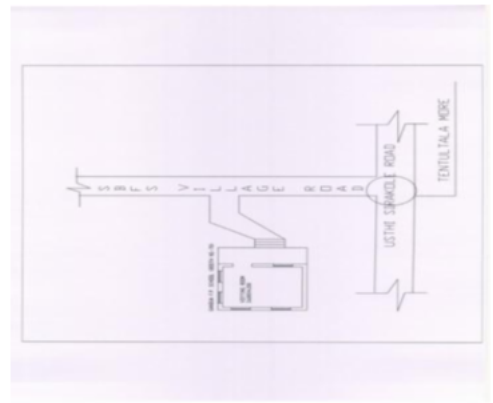

নির্বাচক নিবন্ধন আধিকারিকের স্বাক্ষর

Nazri Naksha

Google Map View

Polling Station Building Front View

Polling Station Front View

Cad View

Key MAP View

1 নাম : মৌমিতা ভূঁইয়া পিতার নাম : বাবলু ভূঁইয়া বাড়ির নং : এন0000 বয়স : 21 লিঙ্গ : মহিলা	WET2475820	ফটো উপলব্ধ	2 নাম : বাবলু অধিকারী পিতার নাম : সফল অধিকারী বাড়ির নং : না বয়স : 45 লিঙ্গ : পুরুষ	CGB2643245	ফটো উপলব্ধ	3 নাম : রবীন অধিকারী পিতার নাম : সুধীর অধিকারী বাড়ির নং : n0001 বয়স : 76 লিঙ্গ : পুরুষ	WET2542298	ফটো উপলব্ধ
4 নাম : প্রিয়াভা মন্ডল অধিকারী স্বামীর নাম : রামকমল অধিকারী বাড়ির নং : এন001 বয়স : 25 লিঙ্গ : মহিলা	WET2365005	ফটো উপলব্ধ	5 নাম : প্রিয়ান্বিতা অধিকারী স্বামীর নাম : সমীর অধিকারী বাড়ির নং : এন000 বয়স : 24 লিঙ্গ : মহিলা	WET2364867	ফটো উপলব্ধ	6 নাম : সুস্মিতা প্রমাণিক স্বামীর নাম : রাকেশ প্রমাণিক বাড়ির নং : এন001 বয়স : 30 লিঙ্গ : মহিলা	WET2364974	ফটো উপলব্ধ
7 নাম : সুমনা অধিকারী স্বামীর নাম : পাপাই অধিকারী বাড়ির নং : এন000 বয়স : 26 লিঙ্গ : মহিলা	WET2364958	ফটো উপলব্ধ	8 নাম : সুজিত অধিকারী পিতার নাম : প্রভাষ অধিকারী বাড়ির নং : n0006 বয়স : 38 লিঙ্গ : পুরুষ	CGB2857464	ফটো উপলব্ধ	9 নাম : জিৎ অধিকারী পিতার নাম : বাবলু অধিকারী বাড়ির নং : গাদুয়া বয়স : 21 লিঙ্গ : পুরুষ	WET2539195	ফটো উপলব্ধ
10 নাম : হারুল্লা অধিকারী স্বামীর নাম : রবীন অধিকারী বাড়ির নং : n0001 বয়স : 66 লিঙ্গ : মহিলা	WB/18/120/171141	ফটো উপলব্ধ	11 নাম : শ্যামল অধিকারী পিতার নাম : অশোক অধিকারী বাড়ির নং : n0005 বয়স : 34 লিঙ্গ : পুরুষ	WET1210400	ফটো উপলব্ধ	12 নাম : প্রভাবতী অধিকারী অন্যান্য : অশোক অধিকারী বাড়ির নং : n0005 বয়স : 59 লিঙ্গ : মহিলা	WB/18/120/171146	ফটো উপলব্ধ
13 নাম : সমীর অধিকারী পিতার নাম : প্রভাস অধিকারী বাড়ির নং : n0004 বয়স : 37 লিঙ্গ : পুরুষ	WET0316869	ফটো উপলব্ধ	14 নাম : সৌরেন অধিকারী পিতার নাম : প্রনব অধিকারী বাড়ির নং : n0004 বয়স : 29 লিঙ্গ : পুরুষ	WET1624840	ফটো উপলব্ধ	15 নাম : সমীরন অধিকারী পিতার নাম : প্রনব অধিকারী বাড়ির নং : n0004 বয়স : 33 লিঙ্গ : পুরুষ	WET1293869	ফটো উপলব্ধ
16 নাম : মঞ্জুরী অধিকারী স্বামীর নাম : প্রনব অধিকারী বাড়ির নং : n0004 বয়স : 50 লিঙ্গ : মহিলা	WB/18/120/171143	ফটো উপলব্ধ	17 নাম : প্রনব অধিকারী পিতার নাম : সুধীর অধিকারী বাড়ির নং : n0004 বয়স : 53 লিঙ্গ : পুরুষ	WB/18/120/171016	ফটো উপলব্ধ	18 নাম : পাপাই অধিকারী পিতার নাম : মাধব অধিকারী বাড়ির নং : n0003 বয়স : 33 লিঙ্গ : পুরুষ	WET1293885	ফটো উপলব্ধ
19 নাম : রেনুবালা অধিকারী স্বামীর নাম : মাধব অধিকারী বাড়ির নং : n0003 বয়স : 51 লিঙ্গ : মহিলা	WB/18/120/171142	ফটো উপলব্ধ	20 নাম : মাধব অধিকারী পিতার নাম : সুশান্ত অধিকারী বাড়ির নং : n0003 বয়স : 59 লিঙ্গ : পুরুষ	WB/18/120/171271	ফটো উপলব্ধ	21 নাম : পম্পা বাগ স্বামীর নাম : অজয় বাগ বাড়ির নং : এন0087 বয়স : 31 লিঙ্গ : মহিলা	WET1514363	ফটো উপলব্ধ
22 নাম : জয়দেব অধিকারী পিতার নাম : বটকৃষ্ণ অধিকারী বাড়ির নং : n0009 বয়স : 55 লিঙ্গ : পুরুষ	WB/18/120/171052	ফটো উপলব্ধ	23 নাম : অমিত অধিকারী পিতার নাম : রঞ্জিত অধিকারী বাড়ির নং : n0008 বয়স : 36 লিঙ্গ : পুরুষ	CGB2944726	ফটো উপলব্ধ	24 নাম : অসীম অধিকারী পিতার নাম : রনজিত অধিকারী বাড়ির নং : n0008 বয়স : 32 লিঙ্গ : পুরুষ	WET1293844	ফটো উপলব্ধ
25 নাম : সুজয় অধিকারী পিতার নাম : সোমনাথ অধিকারী বাড়ির নং : এন0006 বয়স : 25 লিঙ্গ : পুরুষ	WET1963321	ফটো উপলব্ধ	26 নাম : মিতালী অধিকারী পিতার নাম : সুজিত অধিকারী বাড়ির নং : n0006 বয়স : 34 লিঙ্গ : মহিলা	WET1514306	ফটো উপলব্ধ	27 নাম : কার্তিক অধিকারী পিতার নাম : সুধীর অধিকারী বাড়ির নং : n0002 বয়স : 68 লিঙ্গ : পুরুষ	WET2154466	ফটো উপলব্ধ
28 নাম : খোকন অধিকারী পিতার নাম : কার্তিক অধিকারী বাড়ির নং : n0005 বয়স : 37 লিঙ্গ : পুরুষ	CGB2944718	ফটো উপলব্ধ	29 নাম : অনিতা অধিকারী স্বামীর নাম : কার্তিক অধিকারী বাড়ির নং : n0002 বয়স : 60 লিঙ্গ : মহিলা	WET2154375	ফটো উপলব্ধ	30 নাম : মিনতী অধিকারী স্বামীর নাম : খোকন অধিকারী বাড়ির নং : n0005 বয়স : 27 লিঙ্গ : মহিলা	WET1861822	ফটো উপলব্ধ