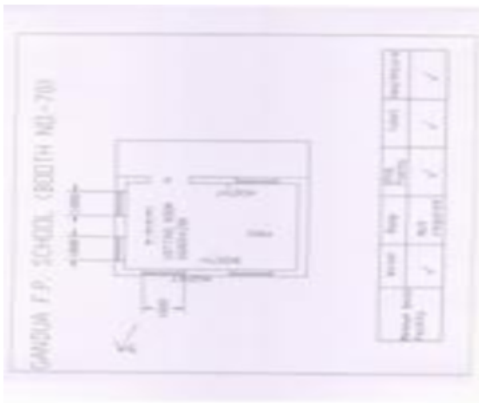

নির্বাচক নিবন্ধন আধিকারিকের স্বাক্ষর

Nazri Naksha

Google Map View

Polling Station Building Front View

Polling Station Front View

Cad View

Key MAP View

1 নাম : মৌমিতা ভূঁইয়া পিতার নাম : বাবলু ভূঁইয়া বাড়ির নং : এন0000 বয়স : 21 লিঙ্গ : মহিলা	WET2475820	ফটো উপলব্ধ	2 নাম : বাবলু অধিকারী পিতার নাম : সফল অধিকারী বাড়ির নং : না বয়স : 45 লিঙ্গ : পুরুষ	CGB2643245	ফটো উপলব্ধ	3 নাম : রবীন অধিকারী পিতার নাম : সুধীর অধিকারী বাড়ির নং : n0001 বয়স : 76 লিঙ্গ : পুরুষ	WET2542298	ফটো উপলব্ধ
4 নাম : প্রিয়াভা মন্ডল অধিকারী স্বামীর নাম : রামকমল অধিকারী বাড়ির নং : এন001 বয়স : 25 লিঙ্গ : মহিলা	WET2365005	ফটো উপলব্ধ	5 নাম : প্রিয়ান্বিতা অধিকারী স্বামীর নাম : সমীর অধিকারী বাড়ির নং : এন000 বয়স : 24 লিঙ্গ : মহিলা	WET2364867	ফটো উপলব্ধ	6 নাম : সুস্মিতা প্রমাণিক স্বামীর নাম : রাকেশ প্রমাণিক বাড়ির নং : এন001 বয়স : 30 লিঙ্গ : মহিলা	WET2364974	ফটো উপলব্ধ
7 নাম : সুমনা অধিকারী স্বামীর নাম : পাপাই অধিকারী বাড়ির নং : এন000 বয়স : 26 লিঙ্গ : মহিলা	WET2364958	ফটো উপলব্ধ	8 নাম : সুজিত অধিকারী পিতার নাম : প্রভাষ অধিকারী বাড়ির নং : n0006 বয়স : 38 লিঙ্গ : পুরুষ	CGB2857464	ফটো উপলব্ধ	9 নাম : জিৎ অধিকারী পিতার নাম : বাবলু অধিকারী বাড়ির নং : গাদুয়া বয়স : 21 লিঙ্গ : পুরুষ	WET2539195	ফটো উপলব্ধ
10 নাম : হারুল্লা অধিকারী স্বামীর নাম : রবীন অধিকারী বাড়ির নং : n0001 বয়স : 66 লিঙ্গ : মহিলা	WB/18/120/171141	ফটো উপলব্ধ	11 নাম : শ্যামল অধিকারী পিতার নাম : অশোক অধিকারী বাড়ির নং : n0005 বয়স : 34 লিঙ্গ : পুরুষ	WET1210400	ফটো উপলব্ধ	12 নাম : প্রভাবতী অধিকারী অন্যান্য : অশোক অধিকারী বাড়ির নং : n0005 বয়স : 59 লিঙ্গ : মহিলা	WB/18/120/171146	ফটো উপলব্ধ
13 নাম : সমীর অধিকারী পিতার নাম : প্রভাস অধিকারী বাড়ির নং : n0004 বয়স : 37 লিঙ্গ : পুরুষ	WET0316869	ফটো উপলব্ধ	14 নাম : সৌরেন অধিকারী পিতার নাম : প্রনব অধিকারী বাড়ির নং : n0004 বয়স : 29 লিঙ্গ : পুরুষ	WET1624840	ফটো উপলব্ধ	15 নাম : সমীরন অধিকারী পিতার নাম : প্রনব অধিকারী বাড়ির নং : n0004 বয়স : 33 লিঙ্গ : পুরুষ	WET1293869	ফটো উপলব্ধ
16 নাম : মঞ্জুরী অধিকারী স্বামীর নাম : প্রনব অধিকারী বাড়ির নং : n0004 বয়স : 50 লিঙ্গ : মহিলা	WB/18/120/171143	ফটো উপলব্ধ	17 নাম : প্রনব অধিকারী পিতার নাম : সুধীর অধিকারী বাড়ির নং : n0004 বয়স : 53 লিঙ্গ : পুরুষ	WB/18/120/171016	ফটো উপলব্ধ	18 নাম : পাপাই অধিকারী পিতার নাম : মাধব অধিকারী বাড়ির নং : n0003 বয়স : 33 লিঙ্গ : পুরুষ	WET1293885	ফটো উপলব্ধ
19 নাম : রেনুবালা অধিকারী স্বামীর নাম : মাধব অধিকারী বাড়ির নং : n0003 বয়স : 51 লিঙ্গ : মহিলা	WB/18/120/171142	ফটো উপলব্ধ	20 নাম : মাধব অধিকারী পিতার নাম : সুশান্ত অধিকারী বাড়ির নং : n0003 বয়স : 59 লিঙ্গ : পুরুষ	WB/18/120/171271	ফটো উপলব্ধ	21 নাম : পম্পা বাগ স্বামীর নাম : অজয় বাগ বাড়ির নং : এন0087 বয়স : 31 লিঙ্গ : মহিলা	WET1514363	ফটো উপলব্ধ
22 নাম : জয়দেব অধিকারী পিতার নাম : বটকৃষ্ণ অধিকারী বাড়ির নং : n0009 বয়স : 55 লিঙ্গ : পুরুষ	WB/18/120/171052	ফটো উপলব্ধ	23 নাম : অমিত অধিকারী পিতার নাম : রঞ্জিত অধিকারী বাড়ির নং : n0008 বয়স : 36 লিঙ্গ : পুরুষ	CGB2944726	ফটো উপলব্ধ	24 নাম : অসীম অধিকারী পিতার নাম : রনজিত অধিকারী বাড়ির নং : n0008 বয়স : 32 লিঙ্গ : পুরুষ	WET1293844	ফটো উপলব্ধ
25 নাম : সুজয় অধিকারী পিতার নাম : সোমনাথ অধিকারী বাড়ির নং : এন0006 বয়স : 25 লিঙ্গ : পুরুষ	WET1963321	ফটো উপলব্ধ	26 নাম : মিতালী অধিকারী পিতার নাম : সুজিত অধিকারী বাড়ির নং : n0006 বয়স : 34 লিঙ্গ : মহিলা	WET1514306	ফটো উপলব্ধ	27 নাম : কার্তিক অধিকারী পিতার নাম : সুধীর অধিকারী বাড়ির নং : n0002 বয়স : 68 লিঙ্গ : পুরুষ	WET2154466	ফটো উপলব্ধ
28 নাম : খোকন অধিকারী পিতার নাম : কার্তিক অধিকারী বাড়ির নং : n0005 বয়স : 37 লিঙ্গ : পুরুষ	CGB2944718	ফটো উপলব্ধ	29 নাম : অনিতা অধিকারী স্বামীর নাম : কার্তিক অধিকারী বাড়ির নং : n0002 বয়স : 60 লিঙ্গ : মহিলা	WET2154375	ফটো উপলব্ধ	30 নাম : মিনতী অধিকারী স্বামীর নাম : খোকন অধিকারী বাড়ির নং : n0005 বয়স : 27 লিঙ্গ : মহিলা	WET1861822	ফটো উপলব্ধ