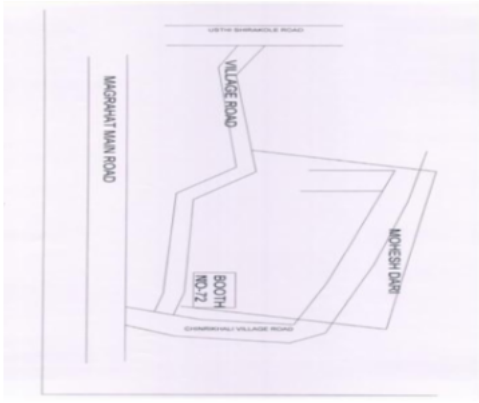

নির্বাচক নিবন্ধন আধিকারিকের স্বাক্ষর

Nazri Naksha

Google Map View

Polling Station Building Front View

Polling Station Front View

Cad View

Key MAP View

1 নাম : সওকাত সেখ পিতার নাম: রইচ আলী সেখ বাড়ির নং : n0105 বয়স : 33 লিঙ্গ : পুরুষ	WET1294321 ফটো উপলব্ধ	2 নাম : রইচ সেখ পিতার নাম: কচিমদ্দিন সেখ বাড়ির নং : n0105 বয়স : 67 লিঙ্গ : পুরুষ	WB/18/120/228530 ফটো উপলব্ধ	3 নাম : হজরত সেখ পিতার নাম: ছয়রাব সেখ বাড়ির নং : n0105 বয়স : 67 লিঙ্গ : পুরুষ	WB/18/120/228497 ফটো উপলব্ধ
4 নাম : হাবিবা বিবি পিতার নাম: হজরত সেখ বাড়ির নং : n0105 বয়স : 30 লিঙ্গ : মহিলা	WET1514926 ফটো উপলব্ধ	5 নাম : জরিনাবিবি সেখ স্বামীর নাম: হরোজ সেখ বাড়ির নং : n0105 বয়স : 54 লিঙ্গ : মহিলা	WB/18/120/228501 ফটো উপলব্ধ	6 নাম : আব্দুর রউফ খান মায়ের নাম: জহুরা বিবি বাড়ির নং : n0105 বয়স : 46 লিঙ্গ : পুরুষ	CGB2954154 ফটো উপলব্ধ
7 নাম : আজিদা বিবি মায়ের নাম: জহুরা বিবি বাড়ির নং : n0105 বয়স : 43 লিঙ্গ : মহিলা	CGB2954162 ফটো উপলব্ধ	8 নাম : লিয়াকত আলি সেখ পিতার নাম: রইচ আলি সেখ বাড়ির নং : n0105 বয়স : 37 লিঙ্গ : পুরুষ	CGB2864205 ফটো উপলব্ধ	9 নাম : তৌফিক আলি সেখ পিতার নাম: রইচ আলি সেখ বাড়ির নং : n0105 বয়স : 30 লিঙ্গ : পুরুষ	WET1625169 ফটো উপলব্ধ
10 নাম : সাকিলা মোল্লা স্বামীর নাম: মতিয়ার রহমান মোল্লা বাড়ির নং : n0107 বয়স : 49 লিঙ্গ : মহিলা	CGB0427211 ফটো উপলব্ধ	11 নাম : মানসুরা খাতুন স্বামীর নাম: মোবজেল সেখ বাড়ির নং : n0043 বয়স : 28 লিঙ্গ : মহিলা	WET1732833 ফটো উপলব্ধ	12 নাম : তুহীনা পারভীন স্বামীর নাম: নাসিম খাঁন বাড়ির নং : - বয়স : 24 লিঙ্গ : মহিলা	WET2162634 ফটো উপলব্ধ
13 নাম : রেহেনা সুলতানা স্বামীর নাম: আমিরুল মোল্লা বাড়ির নং : - বয়স : 27 লিঙ্গ : মহিলা	WET2173300 ফটো উপলব্ধ	14 নাম : মিজানুর লস্কর পিতার নাম: আজিজুল লস্কর বাড়ির নং : - বয়স : 25 লিঙ্গ : মহিলা	WET2161966 ফটো উপলব্ধ	15 নাম : মজিদা বিবি স্বামীর নাম: মোস্তাকিম সেখ বাড়ির নং : n0043 বয়স : 37 লিঙ্গ : মহিলা	WET1294032 ফটো উপলব্ধ
16 নাম : মোঃ আব্দুল আজিজ মোল্লা পিতার নাম: মোঃ আতাউল্লা মোল্লা বাড়ির নং : - বয়স : 24 লিঙ্গ : পুরুষ	WET2162535 ফটো উপলব্ধ	17 নাম : জাহিদ বীণ মুহম্মদ খান পিতার নাম: কালাচাঁদ খান বাড়ির নং : - বয়স : 24 লিঙ্গ : পুরুষ	WET2161826 ফটো উপলব্ধ	18 নাম : হালিমা বিবি স্বামীর নাম: মানোয়ার হোসেন সেখ বাড়ির নং : - বয়স : 24 লিঙ্গ : মহিলা	WET2161909 ফটো উপলব্ধ
19 নাম : ওয়হিদা খাতুন পিতার নাম: ওহাব মোল্লা বাড়ির নং : - বয়স : 25 লিঙ্গ : মহিলা	WET2162998 ফটো উপলব্ধ	20 নাম : সরিফুল খাঁ পিতার নাম: মহিনুদ্দিন খাঁ বাড়ির নং : - বয়স : 26 লিঙ্গ : পুরুষ	WET2160919 ফটো উপলব্ধ	21 নাম : সাহিনুর খাতুন পিতার নাম: নিজাম উদ্দিন খাঁন বাড়ির নং : - বয়স : 26 লিঙ্গ : মহিলা	WET2163087 ফটো উপলব্ধ
22 নাম : খুরশিদা খাতুন পিতার নাম: মাল্লান মোল্লা বাড়ির নং : - বয়স : 24 লিঙ্গ : মহিলা	WET2162568 ফটো উপলব্ধ	23 নাম : খাদিজা খাতুন স্বামীর নাম: মফিদুল ইসলাম মোল্লা বাড়ির নং : - বয়স : 31 লিঙ্গ : মহিলা	NSE1526995 ফটো উপলব্ধ	24 নাম : আনিসুর মোল্লা পিতার নাম: ইব্রাহিম মোল্লা বাড়ির নং : - বয়স : 25 লিঙ্গ : পুরুষ	WET2161768 ফটো উপলব্ধ
25 নাম : মোঃ সানোয়ার হোসেন মোল্লা পিতার নাম: হাফিজ উদ্দিন মোল্লা বাড়ির নং : - বয়স : 25 লিঙ্গ : পুরুষ	WET2162543 ফটো উপলব্ধ	26 নাম : মহঃ জাহির হোসেন পিতার নাম: জানালী সেখ বাড়ির নং : n0043 বয়স : 30 লিঙ্গ : পুরুষ	WET1625060 ফটো উপলব্ধ	27 নাম : মোবজেল সেখ পিতার নাম: ইয়াকুব সেখ বাড়ির নং : n0043 বয়স : 56 লিঙ্গ : পুরুষ	WB/18/120/228602 ফটো উপলব্ধ
28 নাম : কামারুজ্জামান সেখ পিতার নাম: মোবজেল সেখ বাড়ির নং : n0043 বয়স : 33 লিঙ্গ : পুরুষ	WET1294354 ফটো উপলব্ধ	29 নাম : মসিবুর মোল্লা পিতার নাম: মুজিবুর রহমান মোল্লা বাড়ির নং : এন0081 বয়স : 22 লিঙ্গ : পুরুষ	WET2469559 ফটো উপলব্ধ	30 নাম : সানজুরা বিবি সেখ স্বামীর নাম: কামারুজ্জামান সেখ বাড়ির নং : n0043 বয়স : 31 লিঙ্গ : মহিলা	WET1514900 ফটো উপলব্ধ