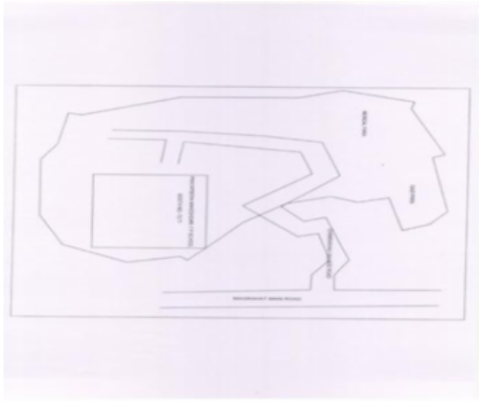

Nazri Naksha