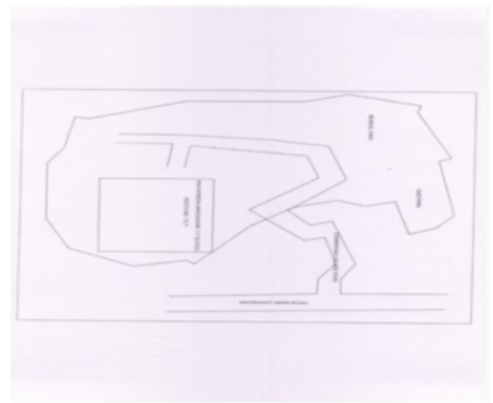

নির্বাচক নিবন্ধন আধিকারিকের স্বাক্ষর

Nazri Naksha

Google Map View

Polling Station Building Front View

Polling Station Front View

Cad View

Key MAP View

| | | | | | |
|--|--------------------------------|---|--------------------------------|---|--------------------------------|
| 1 নাম : রেব্বোনা বিবি স্বামীর নাম: মোঃ সালিম গাজী বাড়ির নং : নং 181 বয়স : 31 লিঙ্গ : মহিলা | WET2528131 ফটো উপলব্ধ | 2 নাম : অর্পিতা কয়াল স্বামীর নাম: কুমার কৃষ্ণ কয়াল বাড়ির নং : এন0001 বয়স : 23 লিঙ্গ : মহিলা | WET2447886 ফটো উপলব্ধ | 3 নাম : রেখা কয়াল স্বামীর নাম: সঞ্জিত কয়াল বাড়ির নং : এন0001 বয়স : 23 লিঙ্গ : মহিলা | WET2448876 ফটো উপলব্ধ |
| 4 নাম : সঞ্জয় কয়াল পিতার নাম: বনটু কয়াল বাড়ির নং : n0001 বয়স : 43 লিঙ্গ : পুরুষ | CGB2382331 ফটো উপলব্ধ | 5 নাম : অমিত কয়াল পিতার নাম: স্বপন কয়াল বাড়ির নং : n0001 বয়স : 28 লিঙ্গ : পুরুষ | WET1733286 ফটো উপলব্ধ | 6 নাম : অজয় সরদার পিতার নাম: তপন সরদার বাড়ির নং : n0001 বয়স : 28 লিঙ্গ : পুরুষ | WET2173474 ফটো উপলব্ধ |
| 7 নাম : সুমিত কয়াল পিতার নাম: স্বপন কয়াল বাড়ির নং : এন0001 বয়স : 26 লিঙ্গ : পুরুষ | WET1962992 ফটো উপলব্ধ | 8 নাম : শকুন্তলা কয়াল স্বামীর নাম: বনটু কয়াল বাড়ির নং : n0001 বয়স : 74 লিঙ্গ : মহিলা | WB/18/120/231325 ফটো উপলব্ধ | 9 নাম : সঞ্জিত কয়াল পিতার নাম: অনিল কয়াল বাড়ির নং : n0001 বয়স : 32 লিঙ্গ : পুরুষ | WET1404870 ফটো উপলব্ধ |
| 10 নাম : শেফালী কয়াল অন্যান্য: অনিল কয়াল বাড়ির নং : n0001 বয়স : 71 লিঙ্গ : মহিলা | WB/18/120/231375 ফটো উপলব্ধ | 11 নাম : কুমার কৃষ্ণ কয়াল পিতার নাম: স্বপন কয়াল বাড়ির নং : 0001 বয়স : 31 লিঙ্গ : পুরুষ | WET1515170 ফটো উপলব্ধ | 12 নাম : পরিনীতা কয়াল স্বামীর নাম: স্বপন কয়াল বাড়ির নং : n0001 বয়স : 54 লিঙ্গ : মহিলা | WB/18/120/231086 ফটো উপলব্ধ |
| 13 নাম : স্বপন কয়াল পিতার নাম: বনটু কয়াল বাড়ির নং : n0001 বয়স : 59 লিঙ্গ : পুরুষ | WB/18/120/231051 ফটো উপলব্ধ | 14 নাম : রুকসানা খাতুন মায়ের নাম: রোহিদা বিবি বাড়ির নং : এন0160 বয়স : 26 লিঙ্গ : মহিলা | WET1986256 ফটো উপলব্ধ | 15 নাম : রুকসানা খাতুন স্বামীর নাম: বরকতুল্লা গাজী বাড়ির নং : এন0155 বয়স : 31 লিঙ্গ : মহিলা | WET1986181 ফটো উপলব্ধ |
| 16 নাম : নাসিফা খাতুন স্বামীর নাম: মোঃ শাহা নাওয়াজ গাজী বাড়ির নং : এন0209 বয়স : 25 লিঙ্গ : মহিলা | WET1962877 ফটো উপলব্ধ | 17 নাম : ওয়াহিদা খাতুন পিতার নাম: আব্দুল ওয়াদুদ গাজী বাড়ির নং : এন0193 বয়স : 25 লিঙ্গ : মহিলা | WET1962919 ফটো উপলব্ধ | 18 নাম : লোকমান গাজী পিতার নাম: বদরোদ্দজা গাজী বাড়ির নং : নং155 বয়স : 24 লিঙ্গ : পুরুষ | WET2366425 ফটো উপলব্ধ |
| 19 নাম : নাজিয়া খাতুন স্বামীর নাম: ইনজামুল গাজী বাড়ির নং : নং160 বয়স : 27 লিঙ্গ : মহিলা | WET2366276 ফটো উপলব্ধ | 20 নাম : মাসুম ইসলাম গাজী পিতার নাম: মোঃ আখের ইসলাম গাজী বাড়ির নং : এন0129 বয়স : 23 লিঙ্গ : পুরুষ | WET2367035 ফটো উপলব্ধ | 21 নাম : রুকসানা খাতুন গাজী স্বামীর নাম: অজহার গাজী বাড়ির নং : এন0139 বয়স : 27 লিঙ্গ : মহিলা | WET2450310 ফটো উপলব্ধ |
| 22 নাম : ফারুক গাজী পিতার নাম: হাম্মান গাজী বাড়ির নং : এন0139 বয়স : 26 লিঙ্গ : পুরুষ | WET1963180 ফটো উপলব্ধ | 23 নাম : রুকাইয়া গাজী স্বামীর নাম: জাহির উদ্দিন গাজী বাড়ির নং : এন0171 বয়স : 26 লিঙ্গ : মহিলা | WET1986231 ফটো উপলব্ধ | 24 নাম : সাবেরা গাজী স্বামীর নাম: রহিমুল্লাহ গাজী বাড়ির নং : এন0149 বয়স : 27 লিঙ্গ : মহিলা | WET1963156 ফটো উপলব্ধ |
| 25 নাম : নাজিরা বিবি গাজী স্বামীর নাম: জিয়াউর রহমান গাজী বাড়ির নং : এন0171 বয়স : 31 লিঙ্গ : মহিলা | WET1996339 ফটো উপলব্ধ | 26 নাম : বাপ্পা গাজী পিতার নাম: মুন্নাফ গাজী বাড়ির নং : n0207 বয়স : 30 লিঙ্গ : পুরুষ | WET1515238 ফটো উপলব্ধ | 27 নাম : মুমতাজ বিবি গাজী স্বামীর নাম: নিজামউদ্দিন গাজী বাড়ির নং : n0065 বয়স : 40 লিঙ্গ : মহিলা | WET0326371 ফটো উপলব্ধ |
| 28 নাম : জাসমিনা বিবি স্বামীর নাম: মঞ্জুর আলম গাজী বাড়ির নং : n0064 বয়স : 29 লিঙ্গ : মহিলা | WET1625276 ফটো উপলব্ধ | 29 নাম : মোঃ মুঞ্জুরালম গাজী পিতার নাম: মোঃ সাহালাম গাজী বাড়ির নং : n0064 বয়স : 37 লিঙ্গ : পুরুষ | WET0326389 ফটো উপলব্ধ | 30 নাম : জুলফিকার গাজী পিতার নাম: আবুল হোসেন গাজী বাড়ির নং : n0225 বয়স : 27 লিঙ্গ : পুরুষ | WET1913599 ফটো উপলব্ধ |