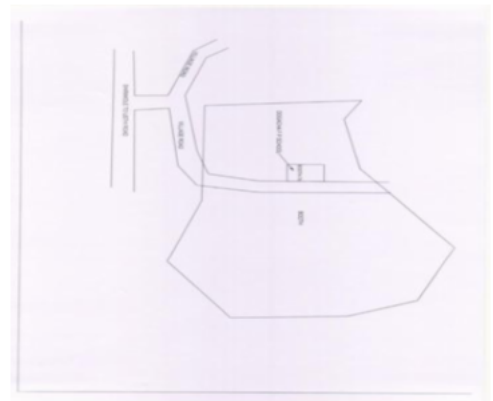

নির্বাচক নিবন্ধন আধিকারিকের স্বাক্ষর

Nazri Naksha

Google Map View

Polling Station Building Front View

Polling Station Front View

Cad View

Key MAP View

1 নাম : লক্ষীকান্ত অধিকারী পিতার নাম: দুলাল অধিকারী বাড়ির নং : n0067 বয়স : 63 লিঙ্গ : পুরুষ	WB/18/120/246364	2 নাম : চায়না অধিকারী স্বামীর নাম: লক্ষীকান্ত অধিকারী বাড়ির নং : n0067 বয়স : 57 লিঙ্গ : মহিলা	WB/18/120/246320	3 নাম : মিঠু মণ্ডল স্বামীর নাম: কমলকৃষ্ণ মণ্ডল বাড়ির নং : n0098 বয়স : 50 লিঙ্গ : মহিলা	CGB2729051
4 নাম : টুম্পা অধিকারী স্বামীর নাম: পলাশ অধিকারী বাড়ির নং : n0098 বয়স : 40 লিঙ্গ : মহিলা	CGB2865921	5 নাম : পলাশ অধিকারী পিতার নাম: লক্ষন অধিকারী বাড়ির নং : n0098 বয়স : 43 লিঙ্গ : পুরুষ	CGB2023489	6 নাম : মায়ারানী অধিকারী স্বামীর নাম: লক্ষন অধিকারী বাড়ির নং : n0098 বয়স : 66 লিঙ্গ : মহিলা	WB/18/120/246334
7 নাম : লক্ষন অধিকারী পিতার নাম: পঞ্চরাম অধিকারী বাড়ির নং : n0098 বয়স : 73 লিঙ্গ : পুরুষ	WB/18/120/246519	8 নাম : সুরজিৎ অধিকারী পিতার নাম: প্রশান্ত অধিকারী বাড়ির নং : n0097 বয়স : 42 লিঙ্গ : পুরুষ	CGB2390458	9 নাম : শিখারানী অধিকারী স্বামীর নাম: প্রশান্ত অধিকারী বাড়ির নং : n0097 বয়স : 55 লিঙ্গ : মহিলা	WB/18/120/246338
10 নাম : প্রশান্ত অধিকারী পিতার নাম: পঞ্চরাম অধিকারী বাড়ির নং : n0097 বয়স : 61 লিঙ্গ : পুরুষ	WB/18/120/246113	11 নাম : বীণাপানী অধিকারী স্বামীর নাম: তারকনাথ অধিকারী বাড়ির নং : n0096 বয়স : 57 লিঙ্গ : মহিলা	CGB1570506	12 নাম : সুভাষ অধিকারী পিতার নাম: সুকদেব অধিকারী বাড়ির নং : n0095 বয়স : 31 লিঙ্গ : পুরুষ	WET1516616
13 নাম : সুপ্রিয়া অধিকারী স্বামীর নাম: শুকদেব অধিকারী বাড়ির নং : n0095 বয়স : 49 লিঙ্গ : মহিলা	WB/18/120/246391	14 নাম : শুকদেব অধিকারী পিতার নাম: প্রবোধ অধিকারী বাড়ির নং : n0095 বয়স : 51 লিঙ্গ : পুরুষ	WB/18/120/246390	15 নাম : অতনু অধিকারী পিতার নাম: শুকদেব অধিকারী বাড়ির নং : দোগাছা বয়স : 22 লিঙ্গ : পুরুষ	WET2579191
16 নাম : হরিদাস অধিকারী পিতার নাম: দেবপ্রসাদ অধিকারী বাড়ির নং : n0093 বয়স : 31 লিঙ্গ : পুরুষ	WET1406354	17 নাম : রেবা অধিকারী স্বামীর নাম: শিব প্রসাদ অধিকারী বাড়ির নং : No093 বয়স : 40 লিঙ্গ : মহিলা	WET0335570	18 নাম : শিবপ্রসাদ অধিকারী পিতার নাম: পাঁচগোপাল অধিকারী বাড়ির নং : n0093 বয়স : 57 লিঙ্গ : পুরুষ	WB/18/120/246157
19 নাম : অনিমেষ্ অধিকারী পিতার নাম: দেবপ্রসাদ অধিকারী বাড়ির নং : n0092 বয়স : 35 লিঙ্গ : পুরুষ	WET1108208	20 নাম : সুভদ্রা অধিকারী স্বামীর নাম: দেবপ্রসাদ অধিকারী বাড়ির নং : n0092 বয়স : 55 লিঙ্গ : মহিলা	WB/18/120/246430	21 নাম : অভিষেক অধিকারী পিতার নাম: কার্তিক চন্দ্র অধিকারী বাড়ির নং : n0091 বয়স : 34 লিঙ্গ : পুরুষ	WET1211614
22 নাম : মমতা অধিকারী স্বামীর নাম: অলোক কুমার অধিকারী বাড়ির নং : n0091 বয়স : 37 লিঙ্গ : মহিলা	WET1023506	23 নাম : অলোক কুমার অধিকারী পিতার নাম: কার্তিক চন্দ্র অধিকারী বাড়ির নং : n0091 বয়স : 41 লিঙ্গ : পুরুষ	WET0335349	24 নাম : শ্যামলী অধিকারী স্বামীর নাম: কার্তিকচন্দ্র অধিকারী বাড়ির নং : n0091 বয়স : 60 লিঙ্গ : মহিলা	WB/18/120/246389
25 নাম : কার্তিকচন্দ্র অধিকারী পিতার নাম: পাঁচগোপাল অধিকারী বাড়ির নং : n0091 বয়স : 72 লিঙ্গ : পুরুষ	WB/18/120/246388	26 নাম : মল্লিকা অধিকারী স্বামীর নাম: ভোলানাথ অধিকারী বাড়ির নং : n0076 বয়স : 32 লিঙ্গ : মহিলা	WET1516467	27 নাম : ভোলানাথ অধিকারী পিতার নাম: গোপাল চন্দ্র অধিকারী বাড়ির নং : n0076 বয়স : 37 লিঙ্গ : পুরুষ	WET0335364
28 নাম : পূর্ণিমা মণ্ডল স্বামীর নাম: সুকান্ত মণ্ডল বাড়ির নং : n0076 বয়স : 47 লিঙ্গ : মহিলা	CGB1556489	29 নাম : তারকনাথ অধিকারী পিতার নাম: গোপাল অধিকারী বাড়ির নং : n0076 বয়স : 42 লিঙ্গ : পুরুষ	CGB2241859	30 নাম : সুন্দরী অধিকারী স্বামীর নাম: শান্তনাথ অধিকারী বাড়ির নং : n0076 বয়স : 44 লিঙ্গ : মহিলা	CGB2024958