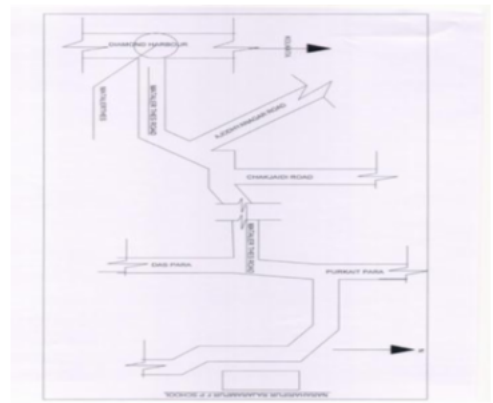

নির্বাচক নিবন্ধন আধিকারিকের স্বাক্ষর

Nazri Naksha

Google Map View

Polling Station Building Front View

Polling Station Front View

Cad View

Key MAP View

1 নাম : লক্ষ্মী কর স্বামীর নাম: সুকুমার কর বাড়ির নং : n0001 বয়স : 59 লিঙ্গ : মহিলা ফটো উপলব্ধ	WB/18/120/045368	2 নাম : সুকুমার কর পিতার নাম: জীবনকৃষ্ণ কর বাড়ির নং : n0001 বয়স : 65 লিঙ্গ : পুরুষ ফটো উপলব্ধ	WB/18/120/045417	3 নাম : প্রীয়াঙ্কা কর স্বামীর নাম: রাকেশ কর বাড়ির নং : n0001 বয়স : 30 লিঙ্গ : মহিলা ফটো উপলব্ধ	WET1802230
4 নাম : রাকেশ কর পিতার নাম: সুকুমার কর বাড়ির নং : n0001 বয়স : 35 লিঙ্গ : পুরুষ ফটো উপলব্ধ	WET1077551	5 নাম : সুমন কর পিতার নাম: সুকুমার কর বাড়ির নং : এন0025 বয়স : 25 লিঙ্গ : পুরুষ ফটো উপলব্ধ	WET1943398	6 নাম : পল্লবী কর স্বামীর নাম: সুমন কর বাড়ির নং : নং 0025 বয়স : 23 লিঙ্গ : মহিলা ফটো উপলব্ধ	WET2496362
7 নাম : প্রীতম চক্রবর্তী পিতার নাম: উদয় নাথ চক্রবর্তী বাড়ির নং : n0004 বয়স : 26 লিঙ্গ : পুরুষ ফটো উপলব্ধ	WET1918648	8 নাম : দুর্গাপদ চক্রবর্তী পিতার নাম: পরেশ চক্রবর্তী বাড়ির নং : n0004 বয়স : 48 লিঙ্গ : পুরুষ ফটো উপলব্ধ	WET2015204	9 নাম : তৃপ্তিরানী চক্রবর্তী স্বামীর নাম: উদয় চক্রবর্তী বাড়ির নং : n0004 বয়স : 55 লিঙ্গ : মহিলা ফটো উপলব্ধ	WB/18/120/045457
10 নাম : উদয় চক্রবর্তী পিতার নাম: পরেশ চক্রবর্তী বাড়ির নং : n0004 বয়স : 60 লিঙ্গ : পুরুষ ফটো উপলব্ধ	WB/18/120/045083	11 নাম : সান্তনা পুরকাইত পিতার নাম: তপন কুমার পুরকাইত বাড়ির নং : n0006 বয়স : 46 লিঙ্গ : মহিলা ফটো উপলব্ধ	CGB1262377	12 নাম : দুর্গারানী চক্রবর্তী স্বামীর নাম: রামপদ চক্রবর্তী বাড়ির নং : n0006 বয়স : 59 লিঙ্গ : মহিলা ফটো উপলব্ধ	WB/18/120/045090
13 নাম : সাধনা চক্রবর্তী স্বামীর নাম: গুরুপদ চক্রবর্তী বাড়ির নং : n0005 বয়স : 36 লিঙ্গ : মহিলা ফটো উপলব্ধ	CGB2926434	14 নাম : গুরুপদ চক্রবর্তী পিতার নাম: মধুসূদন চক্রবর্তী বাড়ির নং : n0005 বয়স : 43 লিঙ্গ : পুরুষ ফটো উপলব্ধ	CGB2279461	15 নাম : সোনালী চক্রবর্তী স্বামীর নাম: শ্যামাপদ চক্রবর্তী বাড়ির নং : n0005 বয়স : 45 লিঙ্গ : মহিলা ফটো উপলব্ধ	CGB2844702
16 নাম : শ্যামাপদ চক্রবর্তী পিতার নাম: মধুসূদন চক্রবর্তী বাড়ির নং : n0005 বয়স : 46 লিঙ্গ : পুরুষ ফটো উপলব্ধ	CGB1263185	17 নাম : তন্ময় চক্রবর্তী পিতার নাম: বাসুদেব চক্রবর্তী বাড়ির নং : n0003 বয়স : 29 লিঙ্গ : পুরুষ ফটো উপলব্ধ	WET1608298	18 নাম : তাপস কুমার চক্রবর্তী পিতার নাম: বাসুদেব চক্রবর্তী বাড়ির নং : n0003 বয়স : 39 লিঙ্গ : পুরুষ ফটো উপলব্ধ	CGB2621076
19 নাম : মঞ্জিতা চক্রবর্তী স্বামীর নাম: বাসুদেব চক্রবর্তী বাড়ির নং : n0003 বয়স : 60 লিঙ্গ : মহিলা ফটো উপলব্ধ	WB/18/120/045097	20 নাম : বাপী চক্রবর্তী পিতার নাম: কার্তিক চক্রবর্তী বাড়ির নং : n0003 বয়স : 50 লিঙ্গ : পুরুষ ফটো উপলব্ধ	WET2015493	21 নাম : অরবিন্দ চক্রবর্তী পিতার নাম: কার্তিক চক্রবর্তী বাড়ির নং : n0003 বয়স : 62 লিঙ্গ : পুরুষ ফটো উপলব্ধ	WET2015253
22 নাম : মানস চক্রবর্তী পিতার নাম: বাসুদেব চক্রবর্তী বাড়ির নং : n0003 বয়স : 51 লিঙ্গ : পুরুষ ফটো উপলব্ধ	WB/18/120/045157	23 নাম : বাসুদেব চক্রবর্তী পিতার নাম: কার্তিক চক্রবর্তী বাড়ির নং : n0003 বয়স : 71 লিঙ্গ : পুরুষ ফটো উপলব্ধ	WB/18/120/045230	24 নাম : রুপা চক্রবর্তী স্বামীর নাম: মানস চক্রবর্তী বাড়ির নং : এন0003 বয়স : 23 লিঙ্গ : মহিলা ফটো উপলব্ধ	WET2324978
25 নাম : তপেস চক্রবর্তী পিতার নাম: বাসুদেব চক্রবর্তী বাড়ির নং : n0003 বয়স : 35 লিঙ্গ : পুরুষ ফটো উপলব্ধ	WET1077593	26 নাম : টুঙ্গা চক্রবর্তী স্বামীর নাম: দুর্গাপদ চক্রবর্তী বাড়ির নং : n0004 বয়স : 40 লিঙ্গ : মহিলা ফটো উপলব্ধ	WET1077569	27 নাম : প্রিয়ঙ্কা দয়ারী পিতার নাম: মাধাঙ্গি দয়ারী বাড়ির নং : এন000 বয়স : 22 লিঙ্গ : মহিলা ফটো উপলব্ধ	WET2436582
28 নাম : পার্বতী দাস পিতার নাম: বাপী মন্ডল বাড়ির নং : N0021 বয়স : 26 লিঙ্গ : মহিলা ফটো উপলব্ধ	UBL2133130	29 নাম : রাজু দাস পিতার নাম: রঞ্জন দাস বাড়ির নং : n0012 বয়স : 46 লিঙ্গ : পুরুষ ফটো উপলব্ধ	CGB1262674	30 নাম : পুষ্পরানী দাশ স্বামীর নাম: গনেশ দাশ বাড়ির নং : n0017 বয়স : 49 লিঙ্গ : মহিলা ফটো উপলব্ধ	WB/18/120/045404