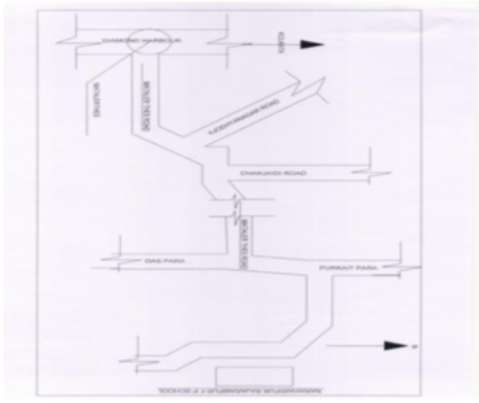

Nazri Naksha