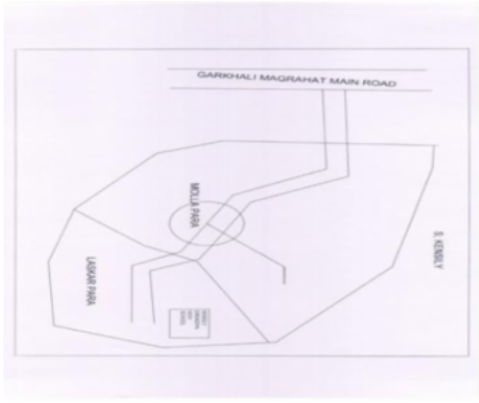

নির্বাচক নিবন্ধন আধিকারিকের স্বাক্ষর

Nazri Naksha

Google Map View

Polling Station Building Front View

Polling Station Front View

Cad View

Key MAP View

1 নাম : হালিমা বিবি স্বামীর নাম: মাহিজুজ মোল্লা বাড়ির নং : n0108 বয়স : 37 লিঙ্গ : মহিলা	WET1518463 ফটো উপলব্ধ	2 নাম : হাসিবা খাতুন স্বামীর নাম: মাসুদ মোল্লা বাড়ির নং : n0108 বয়স : 32 লিঙ্গ : মহিলা	WET1408020 ফটো উপলব্ধ	3 নাম : আসিফা খাতুন পিতার নাম: আব্বাস উদ্দিন লস্কর বাড়ির নং : এন0000 বয়স : 23 লিঙ্গ : মহিলা	WET2372860 ফটো উপলব্ধ
4 নাম : নূরবীনা খাতুন স্বামীর নাম: আব্দুর রহিম লস্কর বাড়ির নং : এন0000 বয়স : 23 লিঙ্গ : মহিলা	WET2372894 ফটো উপলব্ধ	5 নাম : কে.এম. সান্জুয়ারা পিতার নাম: সাইফুদ্দিন লস্কর বাড়ির নং : - বয়স : 25 লিঙ্গ : মহিলা	WET2180750 ফটো উপলব্ধ	6 নাম : মোঃ সাহিন আকতার পিতার নাম: ত্রু টি ত্রুম সানাউল্লাহ বাড়ির নং : n0123 বয়স : 26 লিঙ্গ : পুরুষ	WET1914969 ফটো উপলব্ধ
7 নাম : মোঃ ওয়াসিম আকরাম পিতার নাম: এ টি এম সানাউল্লা বাড়ির নং : n0122 বয়স : 27 লিঙ্গ : পুরুষ	WET1862242 ফটো উপলব্ধ	8 নাম : আবদুল আলিম মোল্লা পিতার নাম: আনিচ উদ্দিন মোলালা বাড়ির নং : এন047 বয়স : 25 লিঙ্গ : পুরুষ	WET1992825 ফটো উপলব্ধ	9 নাম : সারিকা খাতুন পিতার নাম: মোঃ লোকমান আলি সরদার বাড়ির নং : - বয়স : 24 লিঙ্গ : মহিলা	WET2180867 ফটো উপলব্ধ
10 নাম : মহানুর খাতুন স্বামীর নাম: মোঃ আজাহার আলি মন্ডল বাড়ির নং : - বয়স : 25 লিঙ্গ : মহিলা	WET2180792 ফটো উপলব্ধ	11 নাম : রোজিনা খাতুন স্বামীর নাম: জিয়ারুল লস্কর বাড়ির নং : n0129 বয়স : 31 লিঙ্গ : মহিলা	WET1915024 ফটো উপলব্ধ	12 নাম : সারিনা খাতুন পিতার নাম: আজগার মোল্লা বাড়ির নং : n0073 বয়স : 36 লিঙ্গ : মহিলা	WET1110873 ফটো উপলব্ধ
13 নাম : রুনা লায়লা খাতুন স্বামীর নাম: সাইদ ইকবাল লস্কর বাড়ির নং : - বয়স : 26 লিঙ্গ : মহিলা	WET2181014 ফটো উপলব্ধ	14 নাম : হবিবা খাতুন পিতার নাম: নূর মহম্মাদ লস্কর বাড়ির নং : - বয়স : 26 লিঙ্গ : মহিলা	WET2180677 ফটো উপলব্ধ	15 নাম : পারভিনা খাতুন স্বামীর নাম: আব্বীর সর্দার বাড়ির নং : - বয়স : 26 লিঙ্গ : মহিলা	WET2180933 ফটো উপলব্ধ
16 নাম : রেশমী খাতুন পিতার নাম: হাবিবুর সরদার বাড়ির নং : - বয়স : 27 লিঙ্গ : মহিলা	WET2180800 ফটো উপলব্ধ	17 নাম : রোকাইয়া খাতুন স্বামীর নাম: রাকেশ লস্কর বাড়ির নং : - বয়স : 25 লিঙ্গ : মহিলা	WET2181055 ফটো উপলব্ধ	18 নাম : সাহিবা খাতুন পিতার নাম: হাবিবুর সরদার বাড়ির নং : - বয়স : 25 লিঙ্গ : মহিলা	WET2180818 ফটো উপলব্ধ
19 নাম : আরতি জানা স্বামীর নাম: ভানু জানা বাড়ির নং : n0032 বয়স : 53 লিঙ্গ : মহিলা	WET2214286 ফটো উপলব্ধ	20 নাম : হারানু জানা পিতার নাম: ভানু জানা বাড়ির নং : n0032 বয়স : 33 লিঙ্গ : পুরুষ	WET1296102 ফটো উপলব্ধ	21 নাম : ভানু জানা পিতার নাম: কার্তিক জানা বাড়ির নং : n0032 বয়স : 55 লিঙ্গ : পুরুষ	WET2214237 ফটো উপলব্ধ
22 নাম : জ্যোৎস্না জেলে স্বামীর নাম: অজিত জেলে বাড়ির নং : n0027 বয়স : 59 লিঙ্গ : মহিলা	WB/18/120/222134 ফটো উপলব্ধ	23 নাম : বরুন জেলে পিতার নাম: সুজিত জেলে বাড়ির নং : n0026 বয়স : 33 লিঙ্গ : পুরুষ	WET1296011 ফটো উপলব্ধ	24 নাম : হবিবা সরদার স্বামীর নাম: কামারুজ্জামান সরদার বাড়ির নং : এন026 বয়স : 36 লিঙ্গ : মহিলা	WET2372977 ফটো উপলব্ধ
25 নাম : শ্যামসুন্দর জেলে পিতার নাম: তুলসী জেলে বাড়ির নং : n0025 বয়স : 39 লিঙ্গ : পুরুষ	CGB2862621 ফটো উপলব্ধ	26 নাম : তুলসী জেলে পিতার নাম: কানাই জেলে বাড়ির নং : n0025 বয়স : 60 লিঙ্গ : পুরুষ	WB/18/120/222185 ফটো উপলব্ধ	27 নাম : মালতী জেলে স্বামীর নাম: তুলসী জেলে বাড়ির নং : n0025 বয়স : 58 লিঙ্গ : মহিলা	WB/18/120/222177 ফটো উপলব্ধ
28 নাম : মানসী জেলে স্বামীর নাম: শ্যামসুন্দর জেলে বাড়ির নং : n0025 বয়স : 30 লিঙ্গ : মহিলা	WET1518034 ফটো উপলব্ধ	29 নাম : দেবশীষ জেলে পিতার নাম: তুলসী জেলে বাড়ির নং : n0025 বয়স : 33 লিঙ্গ : পুরুষ	WET1407592 ফটো উপলব্ধ	30 নাম : মমতা জেলে স্বামীর নাম: সুজিত জেলে বাড়ির নং : n0026 বয়স : 47 লিঙ্গ : মহিলা	CGB2376473 ফটো উপলব্ধ