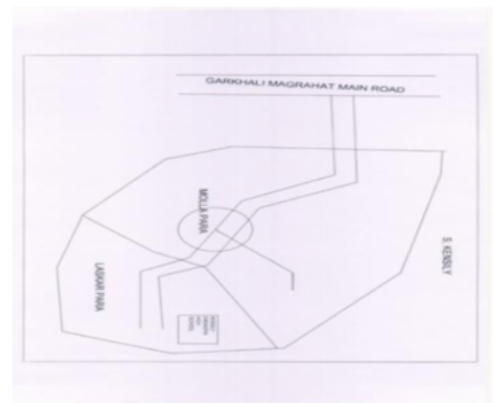

নির্বাচক নিবন্ধন আধিকারিকের স্বাক্ষর

Nazri Naksha

Google Map View

Polling Station Building Front View

Polling Station Front View

Cad View

Key MAP View

1 নাম : হালিমা বিবি স্বামীর নাম: মাহিজুজ মোল্লা বাড়ির নং : n0108 বয়স : 37 লিঙ্গ : মহিলা	WET1518463 ফটো উপলব্ধ	2 নাম : হাসিবা খাতুন স্বামীর নাম: মাসুদ মোল্লা বাড়ির নং : n0108 বয়স : 32 লিঙ্গ : মহিলা	WET1408020 ফটো উপলব্ধ	3 নাম : আসিফা খাতুন পিতার নাম: আব্বাস উদ্দিন লস্কর বাড়ির নং : এন0000 বয়স : 23 লিঙ্গ : মহিলা	WET2372860 ফটো উপলব্ধ
4 নাম : নূরবীনা খাতুন স্বামীর নাম: আব্দুর রহিম লস্কর বাড়ির নং : এন0000 বয়স : 23 লিঙ্গ : মহিলা	WET2372894 ফটো উপলব্ধ	5 নাম : কে.এম. সান্জুয়ারা পিতার নাম: সাইফুদ্দিন লস্কর বাড়ির নং : - বয়স : 25 লিঙ্গ : মহিলা	WET2180750 ফটো উপলব্ধ	6 নাম : মোঃ সাহিন আকতার পিতার নাম: ত্রু টি ত্রুম সানাউল্লাহ বাড়ির নং : n0123 বয়স : 26 লিঙ্গ : পুরুষ	WET1914969 ফটো উপলব্ধ
7 নাম : মোঃ ওয়াসিম আকরাম পিতার নাম: এ টি এম সানাউল্লা বাড়ির নং : n0122 বয়স : 27 লিঙ্গ : পুরুষ	WET1862242 ফটো উপলব্ধ	8 নাম : আবদুল আলিম মোল্লা পিতার নাম: আনিচ উদ্দিন মোলালা বাড়ির নং : এন047 বয়স : 25 লিঙ্গ : পুরুষ	WET1992825 ফটো উপলব্ধ	9 নাম : সারিকা খাতুন পিতার নাম: মোঃ লোকমান আলি সরদার বাড়ির নং : - বয়স : 24 লিঙ্গ : মহিলা	WET2180867 ফটো উপলব্ধ
10 নাম : মহানুর খাতুন স্বামীর নাম: মোঃ আজাহার আলি মন্ডল বাড়ির নং : - বয়স : 25 লিঙ্গ : মহিলা	WET2180792 ফটো উপলব্ধ	11 নাম : রোজিনা খাতুন স্বামীর নাম: জিয়ারুল লস্কর বাড়ির নং : n0129 বয়স : 31 লিঙ্গ : মহিলা	WET1915024 ফটো উপলব্ধ	12 নাম : সারিনা খাতুন পিতার নাম: আজগার মোল্লা বাড়ির নং : n0073 বয়স : 36 লিঙ্গ : মহিলা	WET1110873 ফটো উপলব্ধ
13 নাম : রুনা লায়লা খাতুন স্বামীর নাম: সাইদ ইকবাল লস্কর বাড়ির নং : - বয়স : 26 লিঙ্গ : মহিলা	WET2181014 ফটো উপলব্ধ	14 নাম : হবিবা খাতুন পিতার নাম: নূর মহম্মাদ লস্কর বাড়ির নং : - বয়স : 26 লিঙ্গ : মহিলা	WET2180677 ফটো উপলব্ধ	15 নাম : পারভিনা খাতুন স্বামীর নাম: আব্বীর সর্দার বাড়ির নং : - বয়স : 26 লিঙ্গ : মহিলা	WET2180933 ফটো উপলব্ধ
16 নাম : রেশমী খাতুন পিতার নাম: হাবিবুর সরদার বাড়ির নং : - বয়স : 27 লিঙ্গ : মহিলা	WET2180800 ফটো উপলব্ধ	17 নাম : রোকাইয়া খাতুন স্বামীর নাম: রাকেশ লস্কর বাড়ির নং : - বয়স : 25 লিঙ্গ : মহিলা	WET2181055 ফটো উপলব্ধ	18 নাম : সাহিবা খাতুন পিতার নাম: হাবিবুর সরদার বাড়ির নং : - বয়স : 25 লিঙ্গ : মহিলা	WET2180818 ফটো উপলব্ধ
19 নাম : আরতি জানা স্বামীর নাম: ভানু জানা বাড়ির নং : n0032 বয়স : 53 লিঙ্গ : মহিলা	WET2214286 ফটো উপলব্ধ	20 নাম : হারানু জানা পিতার নাম: ভানু জানা বাড়ির নং : n0032 বয়স : 33 লিঙ্গ : পুরুষ	WET1296102 ফটো উপলব্ধ	21 নাম : ভানু জানা পিতার নাম: কার্তিক জানা বাড়ির নং : n0032 বয়স : 55 লিঙ্গ : পুরুষ	WET2214237 ফটো উপলব্ধ
22 নাম : জ্যোৎস্না জেলে স্বামীর নাম: অজিত জেলে বাড়ির নং : n0027 বয়স : 59 লিঙ্গ : মহিলা	WB/18/120/222134 ফটো উপলব্ধ	23 নাম : বরুন জেলে পিতার নাম: সুজিত জেলে বাড়ির নং : n0026 বয়স : 33 লিঙ্গ : পুরুষ	WET1296011 ফটো উপলব্ধ	24 নাম : হবিবা সরদার স্বামীর নাম: কামারুজ্জামান সরদার বাড়ির নং : এন026 বয়স : 36 লিঙ্গ : মহিলা	WET2372977 ফটো উপলব্ধ
25 নাম : শ্যামসুন্দর জেলে পিতার নাম: তুলসী জেলে বাড়ির নং : n0025 বয়স : 39 লিঙ্গ : পুরুষ	CGB2862621 ফটো উপলব্ধ	26 নাম : তুলসী জেলে পিতার নাম: কানাই জেলে বাড়ির নং : n0025 বয়স : 60 লিঙ্গ : পুরুষ	WB/18/120/222185 ফটো উপলব্ধ	27 নাম : মালতী জেলে স্বামীর নাম: তুলসী জেলে বাড়ির নং : n0025 বয়স : 58 লিঙ্গ : মহিলা	WB/18/120/222177 ফটো উপলব্ধ
28 নাম : মানসী জেলে স্বামীর নাম: শ্যামসুন্দর জেলে বাড়ির নং : n0025 বয়স : 30 লিঙ্গ : মহিলা	WET1518034 ফটো উপলব্ধ	29 নাম : দেবশীষ জেলে পিতার নাম: তুলসী জেলে বাড়ির নং : n0025 বয়স : 33 লিঙ্গ : পুরুষ	WET1407592 ফটো উপলব্ধ	30 নাম : মমতা জেলে স্বামীর নাম: সুজিত জেলে বাড়ির নং : n0026 বয়স : 47 লিঙ্গ : মহিলা	CGB2376473 ফটো উপলব্ধ