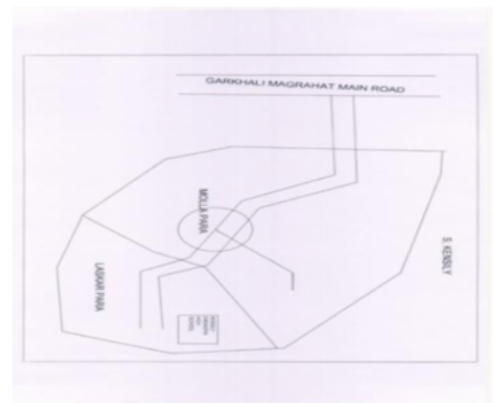

নির্বাচক নিবন্ধন আধিকারিকের স্বাক্ষর

Nazri Naksha

Google Map View

Polling Station Building Front View

Polling Station Front View

Cad View

Key MAP View

1 নাম : সাফিকা খাতুন পিতার নাম: ইলিয়াস মোল্লা বাড়ির নং : n0078 বয়স : 32 লিঙ্গ : মহিলা	WET1407949 ফটো উপলব্ধ	2 নাম : মমতাজ বিবি স্বামীর নাম: খয়রুল লস্কর বাড়ির নং : n0165 বয়স : 47 লিঙ্গ : মহিলা	CGB2496529 ফটো উপলব্ধ	3 নাম : শাকিলা খাতুন স্বামীর নাম: নিজাম উদ্দিন আহমেদ বাড়ির নং : n0054 বয়স : 61 লিঙ্গ : মহিলা	WB/18/120/222373 ফটো উপলব্ধ
4 নাম : শামিম আহমেদ পিতার নাম: নিজামউদ্দিন আহমেদ বাড়ির নং : n0054 বয়স : 37 লিঙ্গ : পুরুষ	CGB2952984 ফটো উপলব্ধ	5 নাম : নিজামউদ্দিন আহমেদ পিতার নাম: খয়রুল রহমান বাড়ির নং : n0054 বয়স : 66 লিঙ্গ : পুরুষ	WB/18/120/222162 ফটো উপলব্ধ	6 নাম : আনোয়ারা বিবি স্বামীর নাম: আতিয়ার রহমান খান বাড়ির নং : n0091 বয়স : 38 লিঙ্গ : মহিলা	CGB2953008 ফটো উপলব্ধ
7 নাম : আবুসামাদ মোল্লা পিতার নাম: লতিফ মোল্লা বাড়ির নং : n0021 বয়স : 48 লিঙ্গ : পুরুষ	WB/18/120/222052 ফটো উপলব্ধ	8 নাম : আনোয়ারা বিবি স্বামীর নাম: লতিফ মোল্লা বাড়ির নং : n0021 বয়স : 68 লিঙ্গ : মহিলা	WB/18/120/222245 ফটো উপলব্ধ	9 নাম : আবুসুফিয়ান পিতার নাম: সুরলহক বাড়ির নং : n0043 বয়স : 63 লিঙ্গ : পুরুষ	CGB2723369 ফটো উপলব্ধ
10 নাম : সাইফুল্লা মোল্লা পিতার নাম: আবুসুফিয়ান মোল্লা বাড়ির নং : n0043 বয়স : 40 লিঙ্গ : পুরুষ	CGB2640167 ফটো উপলব্ধ	11 নাম : পাকিজা বিবি স্বামীর নাম: হাসানুর জামান মোল্লা বাড়ির নং : n0043 বয়স : 40 লিঙ্গ : মহিলা	CGB2378354 ফটো উপলব্ধ	12 নাম : সাবিনা বিবি স্বামীর নাম: মোঃ ইসমাইল লস্কর বাড়ির নং : n0205 বয়স : 32 লিঙ্গ : মহিলা	WET1735844 ফটো উপলব্ধ
13 নাম : খুরশিদ আলম মোল্লা পিতার নাম: আবু সুপিয়ান মোল্লা বাড়ির নং : n0043 বয়স : 30 লিঙ্গ : পুরুষ	WET1735851 ফটো উপলব্ধ	14 নাম : কুলসুম বিবি স্বামীর নাম: আমিনুল্লাহ মোল্লা বাড়ির নং : n0105 বয়স : 30 লিঙ্গ : মহিলা	WET1518653 ফটো উপলব্ধ	15 নাম : নুরজাহান খাতুন পিতার নাম: নুরালী লস্কর বাড়ির নং : n0208 বয়স : 28 লিঙ্গ : মহিলা	WET1735893 ফটো উপলব্ধ
16 নাম : ইমামা সাহরিন পিতার নাম: মিরাজ আহমেদ বাড়ির নং : এন0125 বয়স : 25 লিঙ্গ : মহিলা	WET1994375 ফটো উপলব্ধ	17 নাম : মামনি বিবি স্বামীর নাম: ফেরদৌউস লস্কর বাড়ির নং : - বয়স : 40 লিঙ্গ : মহিলা	WET2181808 ফটো উপলব্ধ	18 নাম : মোল্লা রুকসানা বানু স্বামীর নাম: আশিদুল মোল্লা বাড়ির নং : - বয়স : 37 লিঙ্গ : মহিলা	WET2181618 ফটো উপলব্ধ
19 নাম : মোঃ সাহানাজ মোল্লা পিতার নাম: মোঃ ইলিয়াস আলি মোল্লা বাড়ির নং : n0078 বয়স : 40 লিঙ্গ : পুরুষ	CGB2378388 ফটো উপলব্ধ	20 নাম : রঙ্গিনা বিবি স্বামীর নাম: মোস্তাকিন মোল্লা বাড়ির নং : n0093 বয়স : 36 লিঙ্গ : মহিলা	WET111293 ফটো উপলব্ধ	21 নাম : মোঃ মিরাজ মোল্লা পিতার নাম: মোঃ ইলিয়াস আলি মোল্লা বাড়ির নং : n0078 বয়স : 37 লিঙ্গ : পুরুষ	WET0355396 ফটো উপলব্ধ
22 নাম : নুরার রহমান লস্কর পিতার নাম: নুরআবদিন লস্কর বাড়ির নং : এন000 বয়স : 24 লিঙ্গ : পুরুষ	WET2373793 ফটো উপলব্ধ	23 নাম : সাহিনা খাতুন স্বামীর নাম: শামিম আহমেদ বাড়ির নং : n0054 বয়স : 29 লিঙ্গ : মহিলা	WET1928498 ফটো উপলব্ধ	24 নাম : বায়তুন নাহার স্বামীর নাম: সামিম রেজা লস্কর বাড়ির নং : এন00 বয়স : 23 লিঙ্গ : মহিলা	WET2373603 ফটো উপলব্ধ
25 নাম : তানিয়া পারভীন পিতার নাম: মাহাবুব মোল্লা বাড়ির নং : এন00 বয়স : 24 লিঙ্গ : মহিলা	WET2373587 ফটো উপলব্ধ	26 নাম : তাজমিনারা খাতুন স্বামীর নাম: মোঃ মমতাজ আহমেদ বাড়ির নং : এন0125 বয়স : 31 লিঙ্গ : মহিলা	WET1516418 ফটো উপলব্ধ	27 নাম : সাহারা স্বামীর নাম: মোঃ ইলিয়াস আলি মোল্লা বাড়ির নং : n0078 বয়স : 66 লিঙ্গ : মহিলা	WET2196483 ফটো উপলব্ধ
28 নাম : আসিফা বিবি মোল্লা স্বামীর নাম: মিজানুর রহমান মোল্লা বাড়ির নং : এন0001 বয়স : 23 লিঙ্গ : মহিলা	WET2504124 ফটো উপলব্ধ	29 নাম : ইমরান লস্কর পিতার নাম: ইসমাইল লস্কর বাড়ির নং : এন0001 বয়স : 21 লিঙ্গ : পুরুষ	WET2473650 ফটো উপলব্ধ	30 নাম : সাবিনা বিবি স্বামীর নাম: সাইফুল্লা মোল্লা বাড়ির নং : n0043 বয়স : 37 লিঙ্গ : মহিলা	WET1736289 ফটো উপলব্ধ