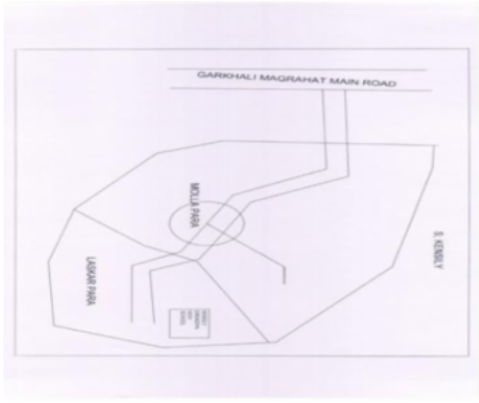

Nazri Naksha