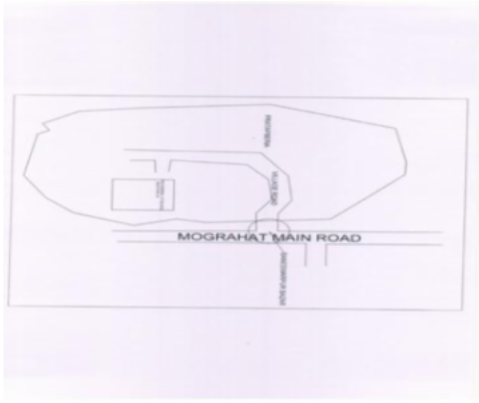

Nazri Naksha