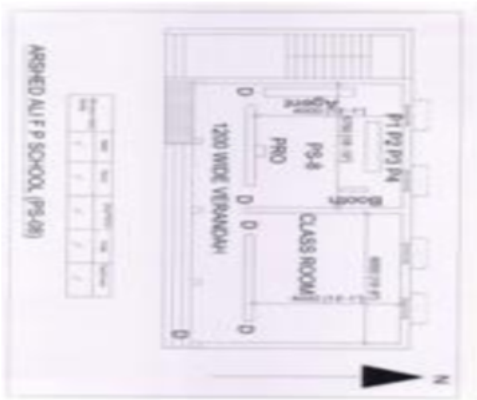

নির্বাচক নিবন্ধন আধিকারিকের স্বাক্ষর

Nazri Naksha

Google Map View

Polling Station Building Front View

Polling Station Front View

Cad View

Key MAP View

1 নাম : কাসিরা বিবি স্বামীর নাম: মহিদুল মোল্লা বাড়ির নং : n0085 বয়স : 34 লিঙ্গ : মহিলা	WET1487867 ফটো উপলব্ধ	2 নাম : পরিজান বিবি স্বামীর নাম: রাজা আলি মোল্লা বাড়ির নং : n0083 বয়স : 30 লিঙ্গ : মহিলা	WET1487842 ফটো উপলব্ধ	3 নাম : কৌশিক সাঁতরা পিতার নাম: রাজকুমার সাঁতরা বাড়ির নং : - বয়স : 24 লিঙ্গ : পুরুষ	WET2316529 ফটো উপলব্ধ
4 নাম : ইয়াসমিন বিবি স্বামীর নাম: নূরুল আলি বেগম বাড়ির নং : - বয়স : 29 লিঙ্গ : মহিলা	WET2316578 ফটো উপলব্ধ	5 নাম : ফিরদৌস বেগম পিতার নাম: নূরুল আলি বেগম বাড়ির নং : নং 0054 বয়স : 21 লিঙ্গ : পুরুষ	WET2516581 ফটো উপলব্ধ	6 নাম : সাবির মোল্লা পিতার নাম: ইসমাইল মোল্লা বাড়ির নং : নং 0032 বয়স : 22 লিঙ্গ : পুরুষ	WET2516375 ফটো উপলব্ধ
7 নাম : রিঙ্কু কপাট স্বামীর নাম: বাপন কপাট বাড়ির নং : নং 001 বয়স : 32 লিঙ্গ : মহিলা	WET2516193 ফটো উপলব্ধ	8 নাম : রিয়া মান্না স্বামীর নাম: সাগর মান্না বাড়ির নং : এন000 বয়স : 24 লিঙ্গ : মহিলা	WET2436806 ফটো উপলব্ধ	9 নাম : সায়ন কর পিতার নাম: বাপি কর বাড়ির নং : নং 003 বয়স : 21 লিঙ্গ : পুরুষ	WET2515963 ফটো উপলব্ধ
10 নাম : সিপ্রা মহিলা পিতার নাম: তারাপদ কর বাড়ির নং : n0005 বয়স : 44 লিঙ্গ : পুরুষ	CGB2282390 ফটো উপলব্ধ	11 নাম : রাজীব কুমার কর পিতার নাম: গোপাল কর বাড়ির নং : - বয়স : 24 লিঙ্গ : পুরুষ	WET2316495 ফটো উপলব্ধ	12 নাম : মিলি কর স্বামীর নাম: সুরজিৎ কর বাড়ির নং : n0003 বয়স : 26 লিঙ্গ : মহিলা	WET1921980 ফটো উপলব্ধ
13 নাম : সুমন কর পিতার নাম: বাপি কর বাড়ির নং : n0003 বয়স : 27 লিঙ্গ : পুরুষ	WET1802305 ফটো উপলব্ধ	14 নাম : শিপ্রা মহিলা স্বামীর নাম: জয়দেব মাইতি বাড়ির নং : n0004 বয়স : 30 লিঙ্গ : মহিলা	WET1608587 ফটো উপলব্ধ	15 নাম : সুকান্ত কর পিতার নাম: অমর কর বাড়ির নং : n0006 বয়স : 30 লিঙ্গ : পুরুষ	WET1707926 ফটো উপলব্ধ
16 নাম : পিন্টু কর পিতার নাম: অশোক কর বাড়ির নং : এন0005 বয়স : 25 লিঙ্গ : পুরুষ	WET1955814 ফটো উপলব্ধ	17 নাম : সেনু কর পিতার নাম: তপন কর বাড়ির নং : এন0005 বয়স : 25 লিঙ্গ : পুরুষ	WET1955822 ফটো উপলব্ধ	18 নাম : রেনু মোল্লা স্বামীর নাম: আতিয়ার মোল্লা বাড়ির নং : নং 0032 বয়স : 23 লিঙ্গ : মহিলা	WET2516128 ফটো উপলব্ধ
19 নাম : মৌসুমী কর স্বামীর নাম: গোবিন্দ কর বাড়ির নং : 07 বয়স : 33 লিঙ্গ : মহিলা	WET1487859 ফটো উপলব্ধ	20 নাম : গোবিন্দ কর পিতার নাম: সুবল কর বাড়ির নং : n0007 বয়স : 41 লিঙ্গ : পুরুষ	CGB2927051 ফটো উপলব্ধ	21 নাম : রূপালী কর স্বামীর নাম: গোপাল কর বাড়ির নং : n0007 বয়স : 44 লিঙ্গ : মহিলা	CGB1928555 ফটো উপলব্ধ
22 নাম : মিনতী কর স্বামীর নাম: সুবল কর বাড়ির নং : n0007 বয়স : 69 লিঙ্গ : মহিলা	WB/18/120/051630 ফটো উপলব্ধ	23 নাম : রাকেশ চন্দ্র কর পিতার নাম: গোপাল কর বাড়ির নং : এন0007 বয়স : 21 লিঙ্গ : পুরুষ	WET2586733 ফটো উপলব্ধ	24 নাম : শ্যামলী কর স্বামীর নাম: অমর কর বাড়ির নং : n0006 বয়স : 49 লিঙ্গ : মহিলা	WB/18/120/051593 ফটো উপলব্ধ
25 নাম : অমর কর পিতার নাম: বলরাম কর বাড়ির নং : n0006 বয়স : 53 লিঙ্গ : পুরুষ	WB/18/120/051500 ফটো উপলব্ধ	26 নাম : সুব্রত কর পিতার নাম: লক্ষ্মন কর বাড়ির নং : n0005 বয়স : 35 লিঙ্গ : পুরুষ	WET1077924 ফটো উপলব্ধ	27 নাম : অপর্ণা মান্না (মন্ডল) স্বামীর নাম: উৎপল মান্না বাড়ির নং : n0005 বয়স : 29 লিঙ্গ : মহিলা	WET1608454 ফটো উপলব্ধ
28 নাম : উৎপল মান্না পিতার নাম: বিষ্ণুপদ মান্না বাড়ির নং : n0005 বয়স : 37 লিঙ্গ : পুরুষ	CGB2927143 ফটো উপলব্ধ	29 নাম : শ্রীধর মন্ডল পিতার নাম: অমর মন্ডল বাড়ির নং : n0005 বয়স : 38 লিঙ্গ : পুরুষ	CGB2845352 ফটো উপলব্ধ	30 নাম : রীনা কর স্বামীর নাম: লক্ষ্মন কর বাড়ির নং : n0005 বয়স : 53 লিঙ্গ : মহিলা	WB/18/120/051598 ফটো উপলব্ধ