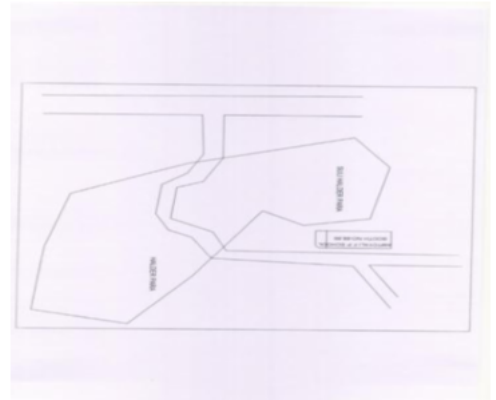

নির্বাচক নিবন্ধন আধিকারিকের স্বাক্ষর

Nazri Naksha

Google Map View

Polling Station Building Front View

Polling Station Front View

Cad View

Key MAP View

1 নাম : আবু তৈয়্যেব মোঃ আব্দুল্লাহ পিতার নামঃ আবুল ফজল মোঃ শাহজাহান বাড়ির নং : n0073 বয়স : 42 লিঙ্গ : পুরুষ	CGB2837037 ফটো উপলব্ধ	2 নাম : আবুল ফজল মোঃ শাহ জাহান পিতার নামঃ আবুল মাকারিম মোঃ সফেদ আলী বাড়ির নং : n0252 বয়স : 77 লিঙ্গ : পুরুষ	WB/18/120/240009 ফটো উপলব্ধ	3 নাম : আব্দুল হালিম লস্কর পিতার নামঃ আব্দুর রহমান লস্কর বাড়ির নং : n0078 বয়স : 32 লিঙ্গ : পুরুষ	WET1300045 ফটো উপলব্ধ
4 নাম : মমতাজ হালদার স্বামীর নামঃ আ রহমান হালদার বাড়ির নং : n0078 বয়স : 61 লিঙ্গ : মহিলা	WB/18/120/240505 ফটো উপলব্ধ	5 নাম : আলমাহফুজ লস্কর পিতার নামঃ মোঃ আবুল হাসান লস্কর বাড়ির নং : n0063 বয়স : 33 লিঙ্গ : পুরুষ	WET1300029 ফটো উপলব্ধ	6 নাম : নর্গিস সুলতানা খাতুন স্বামীর নামঃ মইদুল লস্কর বাড়ির নং : - বয়স : 27 লিঙ্গ : মহিলা	WET2263424 ফটো উপলব্ধ
7 নাম : সুরাজ আলি হালদার পিতার নামঃ আব্দুল হালদার বাড়ির নং : - বয়স : 24 লিঙ্গ : পুরুষ	WET2260982 ফটো উপলব্ধ	8 নাম : আবু তুহিব মোঃ আবদুর রহমান পিতার নামঃ আবুল ফজল মোঃ হুম্মাদ শাহ জাহান বাড়ির নং : - বয়স : 34 লিঙ্গ : পুরুষ	WET1116557 ফটো উপলব্ধ	9 নাম : রেহানা বিবি স্বামীর নামঃ মিরোজ উদ্দিন হালদার বাড়ির নং : n0078 বয়স : 40 লিঙ্গ : মহিলা	CGB2642387 ফটো উপলব্ধ
10 নাম : মোসাম্মাত সাজিদা খাতুন স্বামীর নামঃ সাজিদুল হক লস্কর বাড়ির নং : n0073 বয়স : 35 লিঙ্গ : মহিলা	WET1026483 ফটো উপলব্ধ	11 নাম : মোসাঃ রোজিনা খাতুন স্বামীর নামঃ সাজিদুল রহমান হালদার বাড়ির নং : এন00 বয়স : 23 লিঙ্গ : মহিলা	WET2387686 ফটো উপলব্ধ	12 নাম : আফরুজা খাতুন স্বামীর নামঃ সাহিদ হোসেন লস্কর বাড়ির নং : এন0121 বয়স : 35 লিঙ্গ : মহিলা	WET2387496 ফটো উপলব্ধ
13 নাম : মোসিয়ার লস্কর পিতার নামঃ মুজিবুর লস্কর বাড়ির নং : এন0184 বয়স : 25 লিঙ্গ : পুরুষ	WET2388627 ফটো উপলব্ধ	14 নাম : জোৎস্না বিবি স্বামীর নামঃ সিরাজুল লস্কর বাড়ির নং : এন00 বয়স : 26 লিঙ্গ : মহিলা	WET2388221 ফটো উপলব্ধ	15 নাম : জাকারিয়া গাজী পিতার নামঃ মহাসীন গাজী বাড়ির নং : এন00 বয়স : 23 লিঙ্গ : পুরুষ	WET2387371 ফটো উপলব্ধ
16 নাম : সাবিনা খাতুন স্বামীর নামঃ সাজিদুল হক লস্কর বাড়ির নং : এন00 বয়স : 23 লিঙ্গ : মহিলা	WET2388171 ফটো উপলব্ধ	17 নাম : কামরুন্নেসা খাতুন স্বামীর নামঃ মো আবুল হোসেন হালদার বাড়ির নং : এন00 বয়স : 24 লিঙ্গ : মহিলা	WET2387447 ফটো উপলব্ধ	18 নাম : মমেনা খাতুন পিতার নামঃ ময়মুর হোসেন গাজী বাড়ির নং : এন00 বয়স : 25 লিঙ্গ : মহিলা	WET2387629 ফটো উপলব্ধ
19 নাম : সাহিদা পারভিন স্বামীর নামঃ মোঃ হুম্মাদ মোফিজুল লস্কর বাড়ির নং : এন0212 বয়স : 23 লিঙ্গ : মহিলা	WET2387660 ফটো উপলব্ধ	20 নাম : নাজবুল হোসেন গাজী পিতার নামঃ নাজরুল গাজী বাড়ির নং : এন00 বয়স : 24 লিঙ্গ : পুরুষ	WET2388585 ফটো উপলব্ধ	21 নাম : জাসমিনা বিবিতলস্কর স্বামীর নামঃ মোঃ নাজরুল হক লস্কর বাড়ির নং : n0098 বয়স : 40 লিঙ্গ : মহিলা	WET1300425 ফটো উপলব্ধ
22 নাম : আবু সলিহ মোঃ আবদুর রহিম পিতার নামঃ আবুল ফজল মোঃ শাহজাহান বাড়ির নং : n0073 বয়স : 30 লিঙ্গ : পুরুষ	WET1522689 ফটো উপলব্ধ	23 নাম : আব্দুর রহমান হালদার পিতার নামঃ নূর ইসলাম হালদার বাড়ির নং : n0078 বয়স : 71 লিঙ্গ : পুরুষ	WET2344307 ফটো উপলব্ধ	24 নাম : নসির উদ্দিন হালদার পিতার নামঃ নূর ইসলাম হালদার বাড়ির নং : n0078 বয়স : 53 লিঙ্গ : পুরুষ	CGB1280460 ফটো উপলব্ধ
25 নাম : অকিবুল লস্কর পিতার নামঃ গফিল আলি লস্কর বাড়ির নং : - বয়স : 24 লিঙ্গ : পুরুষ	WET2407740 ফটো উপলব্ধ	26 নাম : জাসমিনা বিবি স্বামীর নামঃ সেখ রাজেশ বাড়ির নং : এন0001 বয়স : 28 লিঙ্গ : মহিলা	WET2531432 ফটো উপলব্ধ	27 নাম : আকিজা খাতুন স্বামীর নামঃ আলমাহফুজ লস্কর বাড়ির নং : এন0001 বয়স : 22 লিঙ্গ : মহিলা	WET2474575 ফটো উপলব্ধ
28 নাম : করিমুল্লা হালদার মায়ের নামঃ লাইলি বিবি বাড়ির নং : এন0001 বয়স : 21 লিঙ্গ : পুরুষ	WET2470029 ফটো উপলব্ধ	29 নাম : রেশমা বিবি স্বামীর নামঃ আবু সলিহ মোঃ আবদুর রহিম বাড়ির নং : এন0001 বয়স : 22 লিঙ্গ : মহিলা	WET2524742 ফটো উপলব্ধ	30 নাম : আনোয়ারা খাতুন স্বামীর নামঃ সফি আলম লস্কর বাড়ির নং : এন00 বয়স : 28 লিঙ্গ : মহিলা	WET2387546 ফটো উপলব্ধ