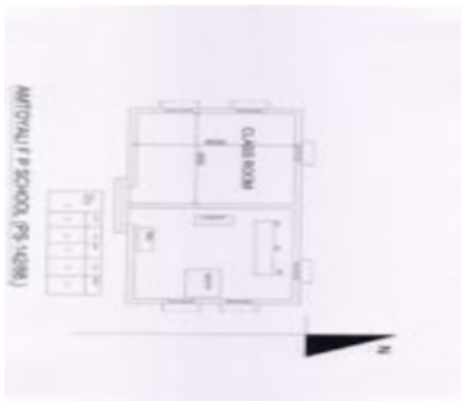

নির্বাচক নিবন্ধন আধিকারিকের স্বাক্ষর

Nazri Naksha

Google Map View

Polling Station Building Front View

Polling Station Front View

Cad View

Key MAP View

1 নাম : আব্দুল মাহবুব লস্কর পিতার নাম : সখের আলি লস্কর বাড়ির নং : n0208 বয়স : 39 লিঙ্গ : পুরুষ	CGB2642429 ফটো উপলব্ধ	2 নাম : আকিবুল লস্কর পিতার নাম : সামসুল লস্কর বাড়ির নং : n0124 বয়স : 57 লিঙ্গ : পুরুষ	WB/18/120/240410 ফটো উপলব্ধ	3 নাম : মনোয়ারা লস্কর স্বামীর নাম : আকিবুল লস্কর বাড়ির নং : n0124 বয়স : 52 লিঙ্গ : মহিলা	CGB1281260 ফটো উপলব্ধ
4 নাম : সামসুন্নাহার খাতুন লস্কর পিতার নাম : আব্দুল বাসার লস্কর বাড়ির নং : n0129 বয়স : 35 লিঙ্গ : মহিলা	WET1026764 ফটো উপলব্ধ	5 নাম : হাসিবুর রহমান লস্কর পিতার নাম : আব্দুল বাসার লস্কর বাড়ির নং : n0129 বয়স : 34 লিঙ্গ : পুরুষ	WET1300490 ফটো উপলব্ধ	6 নাম : তসলিমা বিবি স্বামীর নাম : জয়নাল আবেদিন লস্কর বাড়ির নং : n0208 বয়স : 34 লিঙ্গ : মহিলা	WET1523398 ফটো উপলব্ধ
7 নাম : সখের আলি পিতার নাম : মনসেফ আলি লস্কর বাড়ির নং : n0208 বয়স : 66 লিঙ্গ : পুরুষ	WB/18/120/240543 ফটো উপলব্ধ	8 নাম : নূর আবেদিন লস্কর পিতার নাম : সখের আলি লস্কর বাড়ির নং : n0208 বয়স : 49 লিঙ্গ : পুরুষ	WB/18/120/240695 ফটো উপলব্ধ	9 নাম : জয়নাল আবেদিন লস্কর পিতার নাম : সখের আলি লস্কর বাড়ির নং : n0208 বয়স : 44 লিঙ্গ : পুরুষ	WET1026616 ফটো উপলব্ধ
10 নাম : আকলিমা বিবি লস্কর স্বামীর নাম : নূর আবেদিন লস্কর বাড়ির নং : n0208 বয়স : 40 লিঙ্গ : মহিলা	CGB2642411 ফটো উপলব্ধ	11 নাম : আব্দুল্লা লস্কর পিতার নাম : সখের আলি লস্কর বাড়ির নং : n0208 বয়স : 40 লিঙ্গ : পুরুষ	WET1117092 ফটো উপলব্ধ	12 নাম : সারিপানি বিবি লস্কর স্বামীর নাম : আব্দলা লস্কর বাড়ির নং : n0208 বয়স : 35 লিঙ্গ : মহিলা	WET1116938 ফটো উপলব্ধ
13 নাম : ইজাজ আহমেদ লস্কর পিতার নাম : আকিবুল লস্কর বাড়ির নং : n0124 বয়স : 27 লিঙ্গ : পুরুষ	WET1820760 ফটো উপলব্ধ	14 নাম : তাহামিনা খাতুন লস্কর স্বামীর নাম : সখের হোসেন লস্কর বাড়ির নং : - বয়স : 26 লিঙ্গ : মহিলা	WET2262087 ফটো উপলব্ধ	15 নাম : এমদাদুল লস্কর পিতার নাম : আব্দুল হোসেন লস্কর বাড়ির নং : - বয়স : 25 লিঙ্গ : পুরুষ	WET2263507 ফটো উপলব্ধ
16 নাম : বিউটি বিবি স্বামীর নাম : আমিরুল লস্কর বাড়ির নং : - বয়স : 30 লিঙ্গ : মহিলা	WET2280089 ফটো উপলব্ধ	17 নাম : সূজাউদ্দিন লস্কর পিতার নাম : সাহেদত আলি লস্কর বাড়ির নং : - বয়স : 27 লিঙ্গ : পুরুষ	WET2260768 ফটো উপলব্ধ	18 নাম : আব্দুল হালিম লস্কর পিতার নাম : নূরুন্নাহার লস্কর বাড়ির নং : - বয়স : 25 লিঙ্গ : পুরুষ	WET2261642 ফটো উপলব্ধ
19 নাম : সাহিনা বিবি স্বামীর নাম : মনজুর আলম লস্কর বাড়ির নং : - বয়স : 38 লিঙ্গ : মহিলা	WET2262210 ফটো উপলব্ধ	20 নাম : ফরিদ লস্কর পিতার নাম : করম আলি লস্কর বাড়ির নং : - বয়স : 24 লিঙ্গ : পুরুষ	WET2261600 ফটো উপলব্ধ	21 নাম : মোমিনা খাতুন স্বামীর নাম : সাহাবুল লস্কর বাড়ির নং : - বয়স : 25 লিঙ্গ : মহিলা	WET2279933 ফটো উপলব্ধ
22 নাম : নয়নতারা বিবি লস্কর পিতার নাম : আব্দুল রউফ লস্কর বাড়ির নং : - বয়স : 28 লিঙ্গ : মহিলা	WET2279982 ফটো উপলব্ধ	23 নাম : কাসেম বারিক লস্কর পিতার নাম : ইমাম আলি লস্কর বাড়ির নং : - বয়স : 24 লিঙ্গ : পুরুষ	WET2261584 ফটো উপলব্ধ	24 নাম : কারিজুল লস্কর পিতার নাম : ফারুক লস্কর বাড়ির নং : - বয়স : 24 লিঙ্গ : পুরুষ	WET2261717 ফটো উপলব্ধ
25 নাম : বাবর সম্মাট হালদার পিতার নাম : সফিউর রহমান হালদার বাড়ির নং : - বয়স : 25 লিঙ্গ : পুরুষ	WET2261535 ফটো উপলব্ধ	26 নাম : রেজিনা বিবি স্বামীর নাম : আসমাতুল্লা লস্কর বাড়ির নং : - বয়স : 25 লিঙ্গ : মহিলা	WET2260107 ফটো উপলব্ধ	27 নাম : খাদিজা লস্কর পিতার নাম : মোঃ সফিকুল লস্কর বাড়ির নং : - বয়স : 28 লিঙ্গ : মহিলা	WET2262418 ফটো উপলব্ধ
28 নাম : সামিম লস্কর পিতার নাম : লস্কর সাহেব বাড়ির নং : - বয়স : 24 লিঙ্গ : পুরুষ	WET2279842 ফটো উপলব্ধ	29 নাম : সার্জিনা পারভীন স্বামীর নাম : আমিরুল লস্কর বাড়ির নং : - বয়স : 28 লিঙ্গ : মহিলা	WET2263549 ফটো উপলব্ধ	30 নাম : রেনুজা লস্কর স্বামীর নাম : মোঃ সফিকুল লস্কর বাড়ির নং : - বয়স : 24 লিঙ্গ : মহিলা	WET2262368 ফটো উপলব্ধ