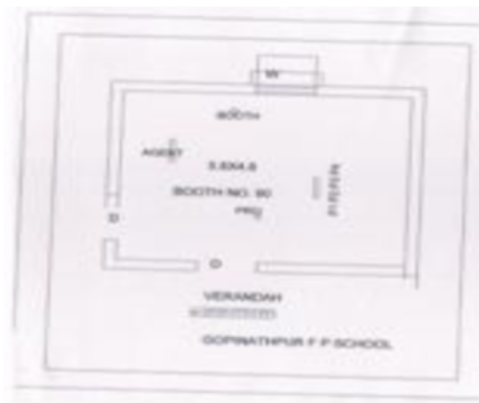

নির্বাচক নিবন্ধন আধিকারিকের স্বাক্ষর

Nazri Naksha

Google Map View

Polling Station Building Front View

Polling Station Front View

Cad View

Key MAP View

1 নাম : শ্রাবন্তী হালদার স্বামীর নাম: পুলক হালদার বাড়ির নং : n0003 বয়স : 37 লিঙ্গ : মহিলা	WET1217413	2 নাম : মোহন মিত্ত্রী পিতার নাম: অনন্ত মিত্ত্রী বাড়ির নং : n0065 বয়স : 62 লিঙ্গ : পুরুষ	WB/18/120/174754	3 নাম : জয়ন্তী মিত্ত্রী স্বামীর নাম: মোহন মিত্ত্রী বাড়ির নং : n0065 বয়স : 53 লিঙ্গ : মহিলা	WB/18/120/174753
4 নাম : পার্বতী বৈদ্য স্বামীর নাম: নদিরাম বৈদ্য বাড়ির নং : n0065 বয়স : 47 লিঙ্গ : মহিলা	WB/18/120/174734	5 নাম : পঞ্চগনন রাজ পিতার নাম: নিমাই রাজ বাড়ির নং : n0098 বয়স : 55 লিঙ্গ : পুরুষ	WET2135242	6 নাম : শিখা রাজ স্বামীর নাম: পঞ্চগনন রাজ বাড়ির নং : n0098 বয়স : 50 লিঙ্গ : মহিলা	WET2135259
7 নাম : অসীমা হালদার স্বামীর নাম: অলোক হালদার বাড়ির নং : n0001 বয়স : 53 লিঙ্গ : মহিলা	WB/18/120/174460	8 নাম : প্রলয় হালদার পিতার নাম: অলোক হালদার বাড়ির নং : n0001 বয়স : 35 লিঙ্গ : পুরুষ	WET1027457	9 নাম : দীপক হালদার পিতার নাম: হিরুলাল হালদার বাড়ির নং : n0003 বয়স : 70 লিঙ্গ : পুরুষ	WET2007391
10 নাম : প্রমিলা হালদার স্বামীর নাম: দীপক হালদার বাড়ির নং : n0003 বয়স : 63 লিঙ্গ : মহিলা	WET2028967	11 নাম : পুলক হালদার পিতার নাম: দীপক হালদার বাড়ির নং : n0003 বয়স : 47 লিঙ্গ : পুরুষ	CGB2350122	12 নাম : সুলক কুমার হালদার পিতার নাম: দীপক হালদার বাড়ির নং : n0003 বয়স : 36 লিঙ্গ : পুরুষ	CGB2945244
13 নাম : স্বপন হালদার পিতার নাম: হিরুলাল হালদার বাড়ির নং : n0005 বয়স : 64 লিঙ্গ : পুরুষ	WB/18/120/174369	14 নাম : প্রতিমা হালদার স্বামীর নাম: স্বপন হালদার বাড়ির নং : n0005 বয়স : 59 লিঙ্গ : মহিলা	WB/18/120/174196	15 নাম : বাপি হালদার পিতার নাম: স্বপন হালদার বাড়ির নং : n0005 বয়স : 30 লিঙ্গ : পুরুষ	WET1524230
16 নাম : রুস্মা হাইত স্বামীর নাম: ভোলানাথ হাইত বাড়ির নং : এন0001 বয়স : 30 লিঙ্গ : মহিলা	WET1500495	17 নাম : পারমিতা পুরকাইত স্বামীর নাম: সন্তু পুরকাইত বাড়ির নং : এন000 বয়স : 24 লিঙ্গ : মহিলা	WET2449734	18 নাম : পার্থ দাস পিতার নাম: দিবাকর দাস বাড়ির নং : এন0152 বয়স : 22 লিঙ্গ : পুরুষ	WET2471530
19 নাম : মৈত্রী পাল পিতার নাম: কার্তিক পাল বাড়ির নং : নং 0164 বয়স : 23 লিঙ্গ : মহিলা	WET2504710	20 নাম : রিয়া হালদার স্বামীর নাম: প্রলয় হালদার বাড়ির নং : এন0001 বয়স : 23 লিঙ্গ : মহিলা	WET2390987	21 নাম : রাখী হালদার পিতার নাম: মিহির হালদার বাড়ির নং : এন0005 বয়স : 26 লিঙ্গ : মহিলা	WET1974674
22 নাম : পালবী হালদার স্বামীর নাম: প্রসেনজিৎ হালদার বাড়ির নং : - বয়স : 26 লিঙ্গ : মহিলা	WET2280535	23 নাম : সুকুমার অধিকারী পিতার নাম: কেনারাম অধিকারী বাড়ির নং : n0144 বয়স : 59 লিঙ্গ : পুরুষ	WET2476257	24 নাম : বিজয় অধিকারী পিতার নাম: শ্যামল অধিকারী বাড়ির নং : এন0142 বয়স : 27 লিঙ্গ : পুরুষ	WET1862416
25 নাম : ঋতু অধিকারী স্বামীর নাম: সোমনাথ অধিকারী বাড়ির নং : এন0058 বয়স : 30 লিঙ্গ : মহিলা	WET1991256	26 নাম : অজয় অধিকারী পিতার নাম: বিমল অধিকারী বাড়ির নং : এন0142 বয়স : 20 লিঙ্গ : পুরুষ	WET2543973	27 নাম : আরতী অধিকারী স্বামীর নাম: কমল অধিকারী বাড়ির নং : n0144 বয়স : 56 লিঙ্গ : মহিলা	WET1741420
28 নাম : সবিতা অধিকারী স্বামীর নাম: পালান অধিকারী বাড়ির নং : n0142 বয়স : 69 লিঙ্গ : মহিলা	WB/18/120/174510	29 নাম : শ্যামল অধিকারী পিতার নাম: পালান অধিকারী বাড়ির নং : n0142 বয়স : 51 লিঙ্গ : পুরুষ	WB/18/120/174193	30 নাম : রীনা অধিকারী স্বামীর নাম: শ্যামল অধিকারী বাড়ির নং : n0142 বয়স : 49 লিঙ্গ : মহিলা	WB/18/120/174140