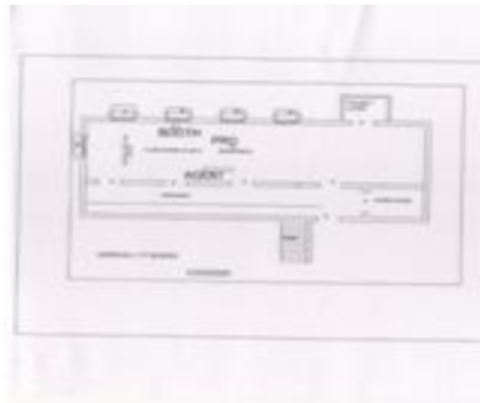

নির্বাচক নিবন্ধন আধিকারিকের স্বাক্ষর

Nazri Naksha

Google Map View

Polling Station Building Front View

Polling Station Front View

Cad View

Key MAP View

1 নাম : মধুমিতা হালদার পিতার নাম: অমিয় নন্দ রায় বাড়ির নং : এন000 বয়স : 29 লিঙ্গ : মহিলা	WET2437432 ফটো উপলব্ধ	2 নাম : সেবা মন্ডল স্বামীর নাম: মনোরঞ্জন মন্ডল বাড়ির নং : এন000 বয়স : 39 লিঙ্গ : মহিলা	NYH112879 ফটো উপলব্ধ	3 নাম : মমতা সাঁপুই স্বামীর নাম: অসীম সাঁপুই বাড়ির নং : এন0022 বয়স : 41 লিঙ্গ : মহিলা	WET2431963 ফটো উপলব্ধ
4 নাম : প্রলয় গায়েন পিতার নাম: স্বপন গায়েন বাড়ির নং : এন0001 বয়স : 33 লিঙ্গ : পুরুষ	WET1301720 ফটো উপলব্ধ	5 নাম : তনুশ্রী গায়েন স্বামীর নাম: সুপ্রভাত গায়েন বাড়ির নং : এন006 বয়স : 23 লিঙ্গ : মহিলা	WET2477503 ফটো উপলব্ধ	6 নাম : তুষার গায়েন পিতার নাম: মোহন গায়েন বাড়ির নং : এন0045 বয়স : 22 লিঙ্গ : পুরুষ	WET2502508 ফটো উপলব্ধ
7 নাম : নমিতা হালদার পিতার নাম: চিত্তরঞ্জন হালদার বাড়ির নং : এন0014 বয়স : 30 লিঙ্গ : মহিলা	WET1630656 ফটো উপলব্ধ	8 নাম : বোধিসতু গায়েন পিতার নাম: সব্যসাচী গায়েন বাড়ির নং : এন0013 বয়স : 21 লিঙ্গ : পুরুষ	WET2517506 ফটো উপলব্ধ	9 নাম : চম্পা গায়েন স্বামীর নাম: শুভাশিষ গায়েন বাড়ির নং : এন0001 বয়স : 25 লিঙ্গ : মহিলা	WET2518751 ফটো উপলব্ধ
10 নাম : কৃষ্ণা মন্ডল পিতার নাম: শশাঙ্ক মন্ডল বাড়ির নং : এন0013 বয়স : 29 লিঙ্গ : পুরুষ	WET2393353 ফটো উপলব্ধ	11 নাম : সঞ্চয়িতা গায়েন পিতার নাম: বিপদ ভঞ্জন গায়েন বাড়ির নং : এন0001 বয়স : 23 লিঙ্গ : মহিলা	WET2499176 ফটো উপলব্ধ	12 নাম : জয়শ্রী গায়েন পিতার নাম: জগৎ জ্যোতি গায়েন বাড়ির নং : এন0006 বয়স : 23 লিঙ্গ : মহিলা	WET2393213 ফটো উপলব্ধ
13 নাম : শর্মিষ্ঠা গায়েন পিতার নাম: চিত্তরঞ্জন গায়েন বাড়ির নং : 32 বয়স : 22 লিঙ্গ : মহিলা	WET2542876 ফটো উপলব্ধ	14 নাম : সুপ্রিয়া গায়েন পিতার নাম: চিত্তরঞ্জন গায়েন বাড়ির নং : n0026 বয়স : 27 লিঙ্গ : পুরুষ	WET1821404 ফটো উপলব্ধ	15 নাম : গৌরাঙ্গ গায়েন পিতার নাম: দীনেশ গায়েন বাড়ির নং : n0234 বয়স : 26 লিঙ্গ : পুরুষ	WET1891522 ফটো উপলব্ধ
16 নাম : রঞ্জিত নকুর পিতার নাম: অধীর নকুর বাড়ির নং : n0009 বয়স : 42 লিঙ্গ : পুরুষ	CGB2945590 ফটো উপলব্ধ	17 নাম : সুপ্রিয়া গায়েন স্বামীর নাম: সুজয় গায়েন বাড়ির নং : n0219 বয়স : 32 লিঙ্গ : মহিলা	WET1281211 ফটো উপলব্ধ	18 নাম : তাপস গায়েন পিতার নাম: মোহন গায়েন বাড়ির নং : n0015 বয়স : 30 লিঙ্গ : পুরুষ	WET1742121 ফটো উপলব্ধ
19 নাম : সনাতন গায়েন পিতার নাম: রজনী গায়েন বাড়ির নং : n0003 বয়স : 28 লিঙ্গ : পুরুষ	WET1742154 ফটো উপলব্ধ	20 নাম : সুচিস্মিতা গায়েন পিতার নাম: সব্যসাচী গায়েন বাড়ির নং : n0013 বয়স : 29 লিঙ্গ : মহিলা	WET1742196 ফটো উপলব্ধ	21 নাম : সুচিরিতা গায়েন পিতার নাম: সব্যসাচী গায়েন বাড়ির নং : n0013 বয়স : 29 লিঙ্গ : মহিলা	WET1742204 ফটো উপলব্ধ
22 নাম : রেখা গায়েন স্বামীর নাম: প্রসেনজিত গায়েন বাড়ির নং : n0014 বয়স : 28 লিঙ্গ : মহিলা	WET1821230 ফটো উপলব্ধ	23 নাম : সুপ্রভাত গায়েন পিতার নাম: মাধব গায়েন বাড়ির নং : n0006 বয়স : 27 লিঙ্গ : পুরুষ	WET1821248 ফটো উপলব্ধ	24 নাম : দ্যুতি গায়েন পিতার নাম: সনঞ্জয় কুমার গায়েন বাড়ির নং : এন0009 বয়স : 27 লিঙ্গ : মহিলা	WET1980689 ফটো উপলব্ধ
25 নাম : শুভাশিষ গায়েন পিতার নাম: সঞ্জীত গায়েন বাড়ির নং : নং027 বয়স : 25 লিঙ্গ : পুরুষ	WET2266336 ফটো উপলব্ধ	26 নাম : অসিত কুমার গায়েন পিতার নাম: রমেন্দ্রনাথ গায়েন বাড়ির নং : n0027 বয়স : 43 লিঙ্গ : পুরুষ	CGB2351914 ফটো উপলব্ধ	27 নাম : লাবণী গায়েন স্বামীর নাম: গৌরাঙ্গ গায়েন বাড়ির নং : এন0234 বয়স : 24 লিঙ্গ : মহিলা	WET2393312 ফটো উপলব্ধ
28 নাম : সর্নালী গায়েন স্বামীর নাম: প্রলয় গায়েন বাড়ির নং : n0009 বয়স : 33 লিঙ্গ : মহিলা	NYH1205087 ফটো উপলব্ধ	29 নাম : শুভঙ্কর গায়েন মায়ের নাম: মাধব গায়েন বাড়ির নং : এন0001 বয়স : 21 লিঙ্গ : পুরুষ	WET2502755 ফটো উপলব্ধ	30 নাম : পার্বতী গায়েন পিতার নাম: দীনেশ গায়েন বাড়ির নং : এন0001 বয়স : 21 লিঙ্গ : মহিলা	WET2518900 ফটো উপলব্ধ