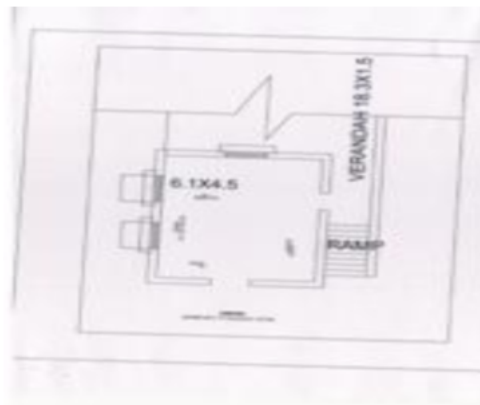

নির্বাচক নিবন্ধন আধিকারিকের স্বাক্ষর

Nazri Naksha

Google Map View

Polling Station Building Front View

Polling Station Front View

Cad View

Key MAP View

1 নাম : করবী মন্ডল পিতার নাম: মুতুজয় মন্ডল বাড়ির নং : এন000 বয়স : 23 লিঙ্গ : মহিলা	WET2439586 ফটো উপলব্ধ	2 নাম : চন্দনা রাজ হালদার স্বামীর নাম: চিরঞ্জীত হালদার বাড়ির নং : এন000 বয়স : 27 লিঙ্গ : মহিলা	WET2439610 ফটো উপলব্ধ	3 নাম : সঙ্গীতা মন্ডল পিতার নাম: পরিতোষ মন্ডল বাড়ির নং : এন000 বয়স : 22 লিঙ্গ : মহিলা	WET2437515 ফটো উপলব্ধ
4 নাম : অম্বিকা মন্ডল স্বামীর নাম: কোশিক মন্ডল বাড়ির নং : এন000 বয়স : 25 লিঙ্গ : মহিলা	WET2442234 ফটো উপলব্ধ	5 নাম : সুমন্ত মন্ডল পিতার নাম: দীনেশ মন্ডল বাড়ির নং : এন000 বয়স : 23 লিঙ্গ : পুরুষ	WET2451193 ফটো উপলব্ধ	6 নাম : তুষার মন্ডল পিতার নাম: কার্তিক মন্ডল বাড়ির নং : এন000 বয়স : 23 লিঙ্গ : পুরুষ	WET2449387 ফটো উপলব্ধ
7 নাম : সৌমেন মিদে পিতার নাম: স্বপন মিদে বাড়ির নং : এন000 বয়স : 22 লিঙ্গ : পুরুষ	WET2451110 ফটো উপলব্ধ	8 নাম : কনিকা হালদার নস্কর স্বামীর নাম: দেবাশিষ হালদার বাড়ির নং : এন000 বয়স : 22 লিঙ্গ : মহিলা	WET2451151 ফটো উপলব্ধ	9 নাম : কৃষ্ণা মিদে নস্কর স্বামীর নাম: সমরেন্দ্র মিদে বাড়ির নং : এন000 বয়স : 25 লিঙ্গ : মহিলা	WET2451045 ফটো উপলব্ধ
10 নাম : উৎপল কয়াল পিতার নাম: মহা দেব কয়াল বাড়ির নং : এন0075 বয়স : 25 লিঙ্গ : পুরুষ	WET1950112 ফটো উপলব্ধ	11 নাম : কবিতা কয়াল স্বামীর নাম: সফীত কয়াল বাড়ির নং : n0081 বয়স : 25 লিঙ্গ : মহিলা	WET1950096 ফটো উপলব্ধ	12 নাম : সোমনাথ কয়াল পিতার নাম: প্রভাস চন্দ্র কয়াল বাড়ির নং : n0075 বয়স : 27 লিঙ্গ : পুরুষ	WET1821537 ফটো উপলব্ধ
13 নাম : সুলেখা কয়াল পিতার নাম: বাসুদেব কয়াল বাড়ির নং : n0075 বয়স : 27 লিঙ্গ : মহিলা	WET1821552 ফটো উপলব্ধ	14 নাম : সুমাইয়া খাতুন পিতার নাম: সানওয়াজ হালদার বাড়ির নং : - বয়স : 24 লিঙ্গ : মহিলা	WET2267649 ফটো উপলব্ধ	15 নাম : জবা গায়েন স্বামীর নাম: গোপিনাথ গায়েন বাড়ির নং : n0063 বয়স : 58 লিঙ্গ : মহিলা	CGB2353308 ফটো উপলব্ধ
16 নাম : সঞ্জিৎ ঘোষ পিতার নাম: অনাথ ঘোষ বাড়ির নং : নং00 বয়স : 31 লিঙ্গ : পুরুষ	WET1405216 ফটো উপলব্ধ	17 নাম : রাধারানী ঘোষ স্বামীর নাম: মুকুন্দ ঘোষ বাড়ির নং : নং00 বয়স : 73 লিঙ্গ : মহিলা	WB/18/120/231029 ফটো উপলব্ধ	18 নাম : অনাথবন্ধু ঘোষ পিতার নাম: মুকুন্দ ঘোষ বাড়ির নং : নং00 বয়স : 68 লিঙ্গ : পুরুষ	WB/18/120/231057 ফটো উপলব্ধ
19 নাম : সঞ্জয় ঘোষ পিতার নাম: অনাথ ঘোষ বাড়ির নং : নং00 বয়স : 32 লিঙ্গ : পুরুষ	WET1405208 ফটো উপলব্ধ	20 নাম : প্রতিমা ঘোষ স্বামীর নাম: অনাথবন্ধু ঘোষ বাড়ির নং : নং00 বয়স : 59 লিঙ্গ : মহিলা	WB/18/120/231056 ফটো উপলব্ধ	21 নাম : দিব্যেন্দ্র নস্কর পিতার নাম: বলরাম নস্কর বাড়ির নং : - বয়স : 24 লিঙ্গ : পুরুষ	WET2322246 ফটো উপলব্ধ
22 নাম : পম্পা হালদার স্বামীর নাম: বিশ্বজিৎ হালদার বাড়ির নং : এন0001 বয়স : 30 লিঙ্গ : মহিলা	WET1728088 ফটো উপলব্ধ	23 নাম : পূজা হালদার স্বামীর নাম: অভিজিৎ হালদার বাড়ির নং : শিবপুর বয়স : 30 লিঙ্গ : মহিলা	ARN1661628 ফটো উপলব্ধ	24 নাম : সুমিত্রা নস্কর স্বামীর নাম: রাধেশ্যাম নস্কর বাড়ির নং : n0001 বয়স : 31 লিঙ্গ : মহিলা	NSE1716968 ফটো উপলব্ধ
25 নাম : কাজল বণিক স্বামীর নাম: গৌর বণিক বাড়ির নং : n0001 বয়স : 37 লিঙ্গ : মহিলা	WET1118512 ফটো উপলব্ধ	26 নাম : পরিতোষ গায়েন পিতার নাম: বিপিন গায়েন বাড়ির নং : বরো শিবপুর বয়স : 76 লিঙ্গ : পুরুষ	WET2543171 ফটো উপলব্ধ	27 নাম : অরবিন্দ নস্কর পিতার নাম: সুশীল নস্কর বাড়ির নং : n0001 বয়স : 78 লিঙ্গ : পুরুষ	WB/18/120/180006 ফটো উপলব্ধ
28 নাম : জ্যোতি নস্কর স্বামীর নাম: অরবিন্দ নস্কর বাড়ির নং : n0001 বয়স : 73 লিঙ্গ : মহিলা	WB/18/120/180257 ফটো উপলব্ধ	29 নাম : গৌতম নস্কর পিতার নাম: অরবিন্দ নস্কর বাড়ির নং : n0001 বয়স : 50 লিঙ্গ : পুরুষ	WB/18/120/180184 ফটো উপলব্ধ	30 নাম : গৌর বণিক পিতার নাম: মহাদেব বণিক বাড়ির নং : n0001 বয়স : 39 লিঙ্গ : পুরুষ	CGB2858546 ফটো উপলব্ধ