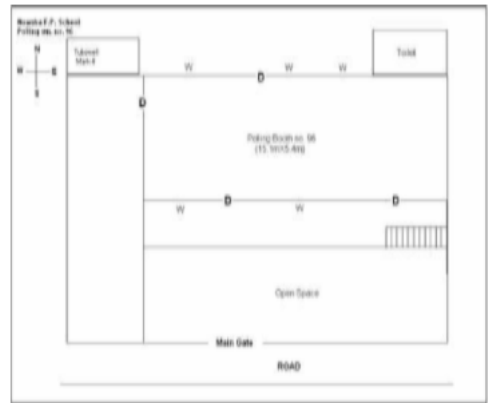

নির্বাচক নিবন্ধন আধিকারিকের স্বাক্ষর

Nazri Naksha

Google Map View

Polling Station Building Front View

Polling Station Front View

Cad View

Key MAP View

বিধানসভা নির্বাচনসম্বন্ধে নং, নাম : 143-ডায়মণ্ডহারবার
ভাগ নং, নাম : 1-দক্ষিণ মন্ডল পাড়া