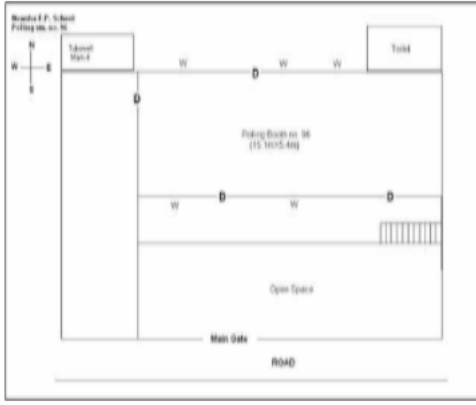

Nazri Naksha