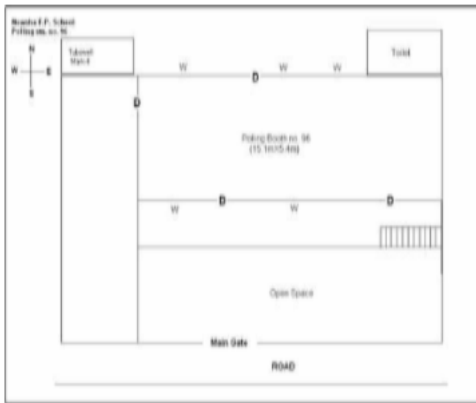

নির্বাচক নিবন্ধন আধিকারিকের স্বাক্ষর

Nazri Naksha

Google Map View

Polling Station Building Front View

Polling Station Front View

Cad View

Key MAP View

বিধানসভা নির্বাচনসম্বন্ধে নং, নাম : 143-ডায়মণ্ডহারবার
ভাগ নং, নাম : 1-দক্ষিণ মন্ডল পাড়া