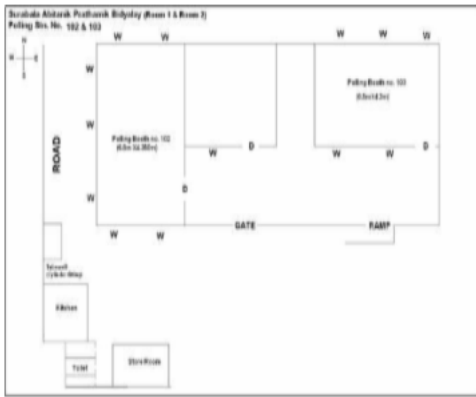

নির্বাচক নিবন্ধন আধিকারিকের স্বাক্ষর

Nazri Naksha

Google Map View

Polling Station Building Front View

Polling Station Front View

Cad View

Key MAP View

1 নাম : পঞ্চগনন বায়েন পিতার নাম: সাধন বায়েন বাড়ির নং : n0007 বয়স : 62 লিঙ্গ : পুরুষ ফটো উপলব্ধ	WB/17/119/315262	2 নাম : কল্পনা বায়েন স্বামীর নাম: পঞ্চগনন বায়েন বাড়ির নং : n0007 বয়স : 56 লিঙ্গ : মহিলা ফটো উপলব্ধ	WB/17/119/315756	3 নাম : শ্যামল বায়েন পিতার নাম: সাধন বায়েন বাড়ির নং : n0007 বয়স : 54 লিঙ্গ : পুরুষ ফটো উপলব্ধ	WB/17/119/315717
4 নাম : মিত্র বায়েন স্বামীর নাম: শ্যামল বায়েন বাড়ির নং : n0007 বয়স : 47 লিঙ্গ : মহিলা ফটো উপলব্ধ	FLL3174208	5 নাম : শান্তনু বায়েন পিতার নাম: শ্যামল বায়েন বাড়ির নং : 007 বয়স : 30 লিঙ্গ : পুরুষ ফটো উপলব্ধ	NSE1521863	6 নাম : মঞ্জলা বায়েন স্বামীর নাম: অরুণ বায়েন বাড়ির নং : n0007 বয়স : 69 লিঙ্গ : মহিলা ফটো উপলব্ধ	WB/17/119/315755
7 নাম : অনূপ বায়েন পিতার নাম: অরুণ বায়েন বাড়ির নং : n0007 বয়স : 49 লিঙ্গ : পুরুষ ফটো উপলব্ধ	WB/17/119/315078	8 নাম : বর্নালী বায়েন (হালদার) পিতার নাম: অনূপ বায়েন বাড়ির নং : n0007 বয়স : 38 লিঙ্গ : মহিলা ফটো উপলব্ধ	FLL3328564	9 নাম : অরুণ বায়েন পিতার নাম: অরুণ কুমার বায়েন বাড়ির নং : n0007 বয়স : 47 লিঙ্গ : পুরুষ ফটো উপলব্ধ	FLL2405264
10 নাম : শঙ্কর হাঁড়া পিতার নাম: সাধন বৈরাগী বাড়ির নং : n0036 বয়স : 59 লিঙ্গ : পুরুষ ফটো উপলব্ধ	WB/17/119/315798	11 নাম : নুপুর হাঁড়া স্বামীর নাম: শঙ্কর হাঁড়া বাড়ির নং : n0036 বয়স : 51 লিঙ্গ : মহিলা ফটো উপলব্ধ	WB/17/119/315800	12 নাম : সুদর্শন বৈরাগী পিতার নাম: মনুখ বৈরাগী বাড়ির নং : n0057 বয়স : 66 লিঙ্গ : পুরুষ ফটো উপলব্ধ	WB/17/119/315690
13 নাম : মিতা বৈরাগী স্বামীর নাম: সুদর্শন বৈরাগী বাড়ির নং : n0057 বয়স : 57 লিঙ্গ : মহিলা ফটো উপলব্ধ	FLL3174349	14 নাম : দুঃশাসন বৈরাগী পিতার নাম: মনুখ বৈরাগী বাড়ির নং : n0058 বয়স : 70 লিঙ্গ : পুরুষ ফটো উপলব্ধ	FLL2807113	15 নাম : অজয় বৈরাগী পিতার নাম: দুঃশাসন বৈরাগী বাড়ির নং : n0058 বয়স : 41 লিঙ্গ : পুরুষ ফটো উপলব্ধ	FLL3328523
16 নাম : সুপ্রিয়া বৈরাগী স্বামীর নাম: অজয় বৈরাগী বাড়ির নং : n0058 বয়স : 38 লিঙ্গ : মহিলা ফটো উপলব্ধ	NSE1406255	17 নাম : বিজয় বৈরাগী পিতার নাম: দুঃশাসন বৈরাগী বাড়ির নং : n0058 বয়স : 39 লিঙ্গ : পুরুষ ফটো উপলব্ধ	FLL3329752	18 নাম : উৎপলা হালদার স্বামীর নাম: শ্যামল হালদার বাড়ির নং : n0059 বয়স : 55 লিঙ্গ : মহিলা ফটো উপলব্ধ	FLL3286689
19 নাম : সুমিত্রা বৈরাগী স্বামীর নাম: গোপাল বৈরাগী বাড়ির নং : n0077 বয়স : 69 লিঙ্গ : মহিলা ফটো উপলব্ধ	WB/17/119/315365	20 নাম : দীপক বৈরাগী পিতার নাম: গোপাল বৈরাগী বাড়ির নং : n0077 বয়স : 48 লিঙ্গ : পুরুষ ফটো উপলব্ধ	WB/17/119/315341	21 নাম : বর্নালী বৈরাগী স্বামীর নাম: দীপক বৈরাগী বাড়ির নং : n0077 বয়স : 45 লিঙ্গ : মহিলা ফটো উপলব্ধ	FLL2807212
22 নাম : স্বপন বৈরাগী পিতার নাম: গোপাল বৈরাগী বাড়ির নং : n0077 বয়স : 45 লিঙ্গ : পুরুষ ফটো উপলব্ধ	FLL2618643	23 নাম : দিলীপ বৈরাগী পিতার নাম: গোপাল বৈরাগী বাড়ির নং : n0077 বয়স : 45 লিঙ্গ : পুরুষ ফটো উপলব্ধ	FLL1282722	24 নাম : সুলেখা বৈরাগী স্বামীর নাম: দিলীপ বৈরাগী বাড়ির নং : n0077 বয়স : 43 লিঙ্গ : মহিলা ফটো উপলব্ধ	FLL2807220
25 নাম : শ্যামাপদ মন্ডল পিতার নাম: বসন্ত মন্ডল বাড়ির নং : n0022 বয়স : 74 লিঙ্গ : পুরুষ ফটো উপলব্ধ	WB/17/119/315134	26 নাম : সবিত্রী ব্যানার্জী স্বামীর নাম: ননীগোপাল ব্যানার্জী বাড়ির নং : n0022 বয়স : 67 লিঙ্গ : মহিলা ফটো উপলব্ধ	FLL2807048	27 নাম : সবিতা মন্ডল স্বামীর নাম: শ্যামাপদ মন্ডল বাড়ির নং : n0022 বয়স : 63 লিঙ্গ : মহিলা ফটো উপলব্ধ	FLL1373133
28 নাম : সুমিত্রা সর্দার (হালদার) স্বামীর নাম: অসিত সর্দার বাড়ির নং : n0038 বয়স : 34 লিঙ্গ : মহিলা ফটো উপলব্ধ	NSE1281559	29 নাম : বিপর্না সর্দার স্বামীর নাম: অলক সর্দার বাড়ির নং : n0038 বয়স : 41 লিঙ্গ : মহিলা ফটো উপলব্ধ	FLL2618726	30 নাম : অমিত সর্দার পিতার নাম: অধীর সর্দার বাড়ির নং : n0038 বয়স : 41 লিঙ্গ : পুরুষ ফটো উপলব্ধ	FLL2618585