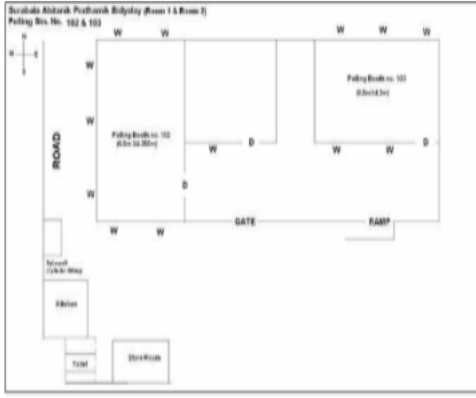

Nazri Naksha