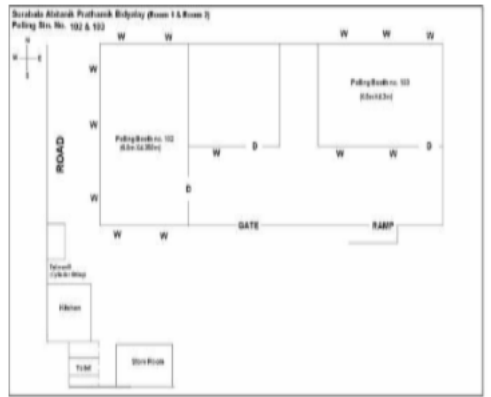

নির্বাচক নিবন্ধন আধিকারিকের স্বাক্ষর

Nazri Naksha

Google Map View

Polling Station Building Front View

Polling Station Front View

Cad View

Key MAP View

1 নাম : পঞ্চগনন বায়েন পিতার নাম: সাধন বায়েন বাড়ির নং : n0007 বয়স : 62 লিঙ্গ : পুরুষ ফটো উপলব্ধ	WB/17/119/315262	2 নাম : কল্পনা বায়েন স্বামীর নাম: পঞ্চগনন বায়েন বাড়ির নং : n0007 বয়স : 56 লিঙ্গ : মহিলা ফটো উপলব্ধ	WB/17/119/315756	3 নাম : শ্যামল বায়েন পিতার নাম: সাধন বায়েন বাড়ির নং : n0007 বয়স : 54 লিঙ্গ : পুরুষ ফটো উপলব্ধ	WB/17/119/315717
4 নাম : মিত্র বায়েন স্বামীর নাম: শ্যামল বায়েন বাড়ির নং : n0007 বয়স : 47 লিঙ্গ : মহিলা ফটো উপলব্ধ	FLL3174208	5 নাম : শান্তনু বায়েন পিতার নাম: শ্যামল বায়েন বাড়ির নং : 007 বয়স : 30 লিঙ্গ : পুরুষ ফটো উপলব্ধ	NSE1521863	6 নাম : মঞ্জলা বায়েন স্বামীর নাম: অরুণ বায়েন বাড়ির নং : n0007 বয়স : 69 লিঙ্গ : মহিলা ফটো উপলব্ধ	WB/17/119/315755
7 নাম : অনূপ বায়েন পিতার নাম: অরুণ বায়েন বাড়ির নং : n0007 বয়স : 49 লিঙ্গ : পুরুষ ফটো উপলব্ধ	WB/17/119/315078	8 নাম : বর্নালী বায়েন (হালদার) পিতার নাম: অনূপ বায়েন বাড়ির নং : n0007 বয়স : 38 লিঙ্গ : মহিলা ফটো উপলব্ধ	FLL3328564	9 নাম : অরুণ বায়েন পিতার নাম: অরুণ কুমার বায়েন বাড়ির নং : n0007 বয়স : 47 লিঙ্গ : পুরুষ ফটো উপলব্ধ	FLL2405264
10 নাম : শঙ্কর হাঁড়া পিতার নাম: সাধন বৈরাগী বাড়ির নং : n0036 বয়স : 59 লিঙ্গ : পুরুষ ফটো উপলব্ধ	WB/17/119/315798	11 নাম : নুপুর হাঁড়া স্বামীর নাম: শঙ্কর হাঁড়া বাড়ির নং : n0036 বয়স : 51 লিঙ্গ : মহিলা ফটো উপলব্ধ	WB/17/119/315800	12 নাম : সুদর্শন বৈরাগী পিতার নাম: মনুখ বৈরাগী বাড়ির নং : n0057 বয়স : 66 লিঙ্গ : পুরুষ ফটো উপলব্ধ	WB/17/119/315690
13 নাম : মিতা বৈরাগী স্বামীর নাম: সুদর্শন বৈরাগী বাড়ির নং : n0057 বয়স : 57 লিঙ্গ : মহিলা ফটো উপলব্ধ	FLL3174349	14 নাম : দুঃশাসন বৈরাগী পিতার নাম: মনুখ বৈরাগী বাড়ির নং : n0058 বয়স : 70 লিঙ্গ : পুরুষ ফটো উপলব্ধ	FLL2807113	15 নাম : অজয় বৈরাগী পিতার নাম: দুঃশাসন বৈরাগী বাড়ির নং : n0058 বয়স : 41 লিঙ্গ : পুরুষ ফটো উপলব্ধ	FLL3328523
16 নাম : সুপ্রিয়া বৈরাগী স্বামীর নাম: অজয় বৈরাগী বাড়ির নং : n0058 বয়স : 38 লিঙ্গ : মহিলা ফটো উপলব্ধ	NSE1406255	17 নাম : বিজয় বৈরাগী পিতার নাম: দুঃশাসন বৈরাগী বাড়ির নং : n0058 বয়স : 39 লিঙ্গ : পুরুষ ফটো উপলব্ধ	FLL3329752	18 নাম : উৎপলা হালদার স্বামীর নাম: শ্যামল হালদার বাড়ির নং : n0059 বয়স : 55 লিঙ্গ : মহিলা ফটো উপলব্ধ	FLL3286689
19 নাম : সুমিত্রা বৈরাগী স্বামীর নাম: গোপাল বৈরাগী বাড়ির নং : n0077 বয়স : 69 লিঙ্গ : মহিলা ফটো উপলব্ধ	WB/17/119/315365	20 নাম : দীপক বৈরাগী পিতার নাম: গোপাল বৈরাগী বাড়ির নং : n0077 বয়স : 48 লিঙ্গ : পুরুষ ফটো উপলব্ধ	WB/17/119/315341	21 নাম : বর্নালী বৈরাগী স্বামীর নাম: দীপক বৈরাগী বাড়ির নং : n0077 বয়স : 45 লিঙ্গ : মহিলা ফটো উপলব্ধ	FLL2807212
22 নাম : স্বপন বৈরাগী পিতার নাম: গোপাল বৈরাগী বাড়ির নং : n0077 বয়স : 45 লিঙ্গ : পুরুষ ফটো উপলব্ধ	FLL2618643	23 নাম : দিলীপ বৈরাগী পিতার নাম: গোপাল বৈরাগী বাড়ির নং : n0077 বয়স : 45 লিঙ্গ : পুরুষ ফটো উপলব্ধ	FLL1282722	24 নাম : সুলেখা বৈরাগী স্বামীর নাম: দিলীপ বৈরাগী বাড়ির নং : n0077 বয়স : 43 লিঙ্গ : মহিলা ফটো উপলব্ধ	FLL2807220
25 নাম : শ্যামাপদ মন্ডল পিতার নাম: বসন্ত মন্ডল বাড়ির নং : n0022 বয়স : 74 লিঙ্গ : পুরুষ ফটো উপলব্ধ	WB/17/119/315134	26 নাম : সবিত্রী ব্যানার্জী স্বামীর নাম: ননীগোপাল ব্যানার্জী বাড়ির নং : n0022 বয়স : 67 লিঙ্গ : মহিলা ফটো উপলব্ধ	FLL2807048	27 নাম : সবিতা মন্ডল স্বামীর নাম: শ্যামাপদ মন্ডল বাড়ির নং : n0022 বয়স : 63 লিঙ্গ : মহিলা ফটো উপলব্ধ	FLL1373133
28 নাম : সুমিত্রা সর্দার (হালদার) স্বামীর নাম: অসিত সর্দার বাড়ির নং : n0038 বয়স : 34 লিঙ্গ : মহিলা ফটো উপলব্ধ	NSE1281559	29 নাম : বিপর্না সর্দার স্বামীর নাম: অলক সর্দার বাড়ির নং : n0038 বয়স : 41 লিঙ্গ : মহিলা ফটো উপলব্ধ	FLL2618726	30 নাম : অমিত সর্দার পিতার নাম: অধীর সর্দার বাড়ির নং : n0038 বয়স : 41 লিঙ্গ : পুরুষ ফটো উপলব্ধ	FLL2618585