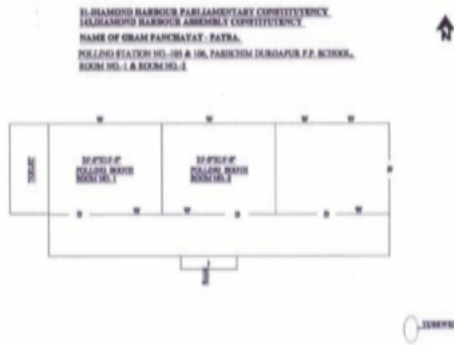

নির্বাচক নিবন্ধন আধিকারিকের স্বাক্ষর

Nazri Naksha

Google Map View

Polling Station Building Front View

Polling Station Front View

Cad View

Key MAP View

1 নাম : তাপস খাঁ পিতার নাম: গোকুল খাঁ বাড়ির নং : n0001 বয়স : 54 লিঙ্গ : পুরুষ	WB/17/119/366328	ফটো উপলব্ধ	2 নাম : অরুণ খাঁ পিতার নাম: গোকুল খাঁ বাড়ির নং : n0001 বয়স : 43 লিঙ্গ : পুরুষ	FLL3077773	ফটো উপলব্ধ	3 নাম : গায়ত্রী মালিক স্বামীর নাম: উত্তম মালিক বাড়ির নং : n0011 বয়স : 49 লিঙ্গ : মহিলা	FLL1354679	ফটো উপলব্ধ
4 নাম : উত্তম মালিক পিতার নাম: লক্ষ্মণ মালিক বাড়ির নং : n0011 বয়স : 56 লিঙ্গ : পুরুষ	NSE2037224	ফটো উপলব্ধ	5 নাম : পৌতম মালিক পিতার নাম: লক্ষ্মণ মালিক বাড়ির নং : n0011 বয়স : 44 লিঙ্গ : পুরুষ	NSE2037216	ফটো উপলব্ধ	6 নাম : তাপসী মন্ডল স্বামীর নাম: পরিতোষ মন্ডল বাড়ির নং : n0093 বয়স : 49 লিঙ্গ : মহিলা	WB/17/119/366324	ফটো উপলব্ধ
7 নাম : পরিতোষ মন্ডল পিতার নাম: কালিপদ মন্ডল বাড়ির নং : n0093 বয়স : 53 লিঙ্গ : পুরুষ	WB/17/119/366169	ফটো উপলব্ধ	8 নাম : পিন্টু মণ্ডল পিতার নাম: নরেন মণ্ডল বাড়ির নং : n0092 বয়স : 37 লিঙ্গ : পুরুষ	FLL3428802	ফটো উপলব্ধ	9 নাম : নমিতা মন্ডল স্বামীর নাম: পূর্ণ দাস মন্ডল বাড়ির নং : n0048 বয়স : 39 লিঙ্গ : মহিলা	FLL3336377	ফটো উপলব্ধ
10 নাম : অন্ন দাস মন্ডল পিতার নাম: আনন্দ মন্ডল বাড়ির নং : n0048 বয়স : 39 লিঙ্গ : মহিলা	FLL3336385	ফটো উপলব্ধ	11 নাম : পূর্ণদাস মন্ডল পিতার নাম: আনন্দ মন্ডল বাড়ির নং : n0048 বয়স : 42 লিঙ্গ : পুরুষ	FLL2844652	ফটো উপলব্ধ	12 নাম : আনন্দ মন্ডল পিতার নাম: পালান মন্ডল বাড়ির নং : n0048 বয়স : 61 লিঙ্গ : পুরুষ	WB/17/119/366359	ফটো উপলব্ধ
13 নাম : মান্নিপ মন্ডল পিতার নাম: পূর্ণ দাস বাড়ির নং : এন0000 বয়স : 20 লিঙ্গ : মহিলা	NSE2482735	ফটো উপলব্ধ	14 নাম : সুধন্য মন্ডল পিতার নাম: অক্ষয় মন্ডল বাড়ির নং : n0047 বয়স : 64 লিঙ্গ : পুরুষ	WB/17/119/366348	ফটো উপলব্ধ	15 নাম : নিরুপমা মন্ডল(দাস) স্বামীর নাম: প্রদীপ মন্ডল বাড়ির নং : n0046 বয়স : 38 লিঙ্গ : মহিলা	NSE1407154	ফটো উপলব্ধ
16 নাম : প্রদীপ মন্ডল পিতার নাম: জগদীশ মন্ডল বাড়ির নং : n0046 বয়স : 37 লিঙ্গ : পুরুষ	NSE0384768	ফটো উপলব্ধ	17 নাম : শোভা মন্ডল স্বামীর নাম: জগদীশ মন্ডল বাড়ির নং : n0046 বয়স : 69 লিঙ্গ : মহিলা	WB/17/119/366196	ফটো উপলব্ধ	18 নাম : মেনকা হাজরা স্বামীর নাম: শ্রীহরি হাজরা বাড়ির নং : n0009 বয়স : 64 লিঙ্গ : মহিলা	WB/17/119/366110	ফটো উপলব্ধ
19 নাম : বাপন হাজরা পিতার নাম: সন্ন্যাসী হাজরা বাড়ির নং : n0008 বয়স : 31 লিঙ্গ : পুরুষ	NSE1522655	ফটো উপলব্ধ	20 নাম : বাপ্পা হাজরা পিতার নাম: সন্ন্যাসী হাজরা বাড়ির নং : n0008 বয়স : 37 লিঙ্গ : পুরুষ	NSE1028174	ফটো উপলব্ধ	21 নাম : বাপ্পী হাজরা পিতার নাম: সন্ন্যাসী হাজরা বাড়ির নং : n0008 বয়স : 40 লিঙ্গ : পুরুষ	NSE1028190	ফটো উপলব্ধ
22 নাম : মায়্যা হাজরা স্বামীর নাম: সন্ন্যাসী হাজরা বাড়ির নং : n0008 বয়স : 49 লিঙ্গ : মহিলা	WB/17/119/366238	ফটো উপলব্ধ	23 নাম : স্বপন হাজরা পিতার নাম: কিশোরী হাজরা বাড়ির নং : n0007 বয়স : 36 লিঙ্গ : পুরুষ	NSE1028216	ফটো উপলব্ধ	24 নাম : মহাদেব হাজরা পিতার নাম: কিশোরী হাজরা বাড়ির নং : n0007 বয়স : 45 লিঙ্গ : পুরুষ	FLL1389758	ফটো উপলব্ধ
25 নাম : অঞ্জলী হাজরা স্বামীর নাম: কিশোরী হাজরা বাড়ির নং : n0007 বয়স : 74 লিঙ্গ : মহিলা	WB/17/119/366271	ফটো উপলব্ধ	26 নাম : ধনঞ্জয় মন্ডল পিতার নাম: বীরেন মন্ডল বাড়ির নং : n0037 বয়স : 51 লিঙ্গ : পুরুষ	WB/17/119/366401	ফটো উপলব্ধ	27 নাম : দীপক মন্ডল পিতার নাম: বীরেন মন্ডল বাড়ির নং : n0037 বয়স : 41 লিঙ্গ : পুরুষ	FLL3189537	ফটো উপলব্ধ
28 নাম : নিয়তি মন্ডল স্বামীর নাম: দিলীপ মন্ডল বাড়ির নং : n0037 বয়স : 48 লিঙ্গ : মহিলা	FLL1354174	ফটো উপলব্ধ	29 নাম : দিলীপ মন্ডল পিতার নাম: বীরেন মন্ডল বাড়ির নং : n0037 বয়স : 54 লিঙ্গ : পুরুষ	WB/17/119/366148	ফটো উপলব্ধ	30 নাম : অহল্যা মন্ডল স্বামীর নাম: বীরেন মন্ডল বাড়ির নং : n0037 বয়স : 83 লিঙ্গ : মহিলা	WB/17/119/366122	ফটো উপলব্ধ