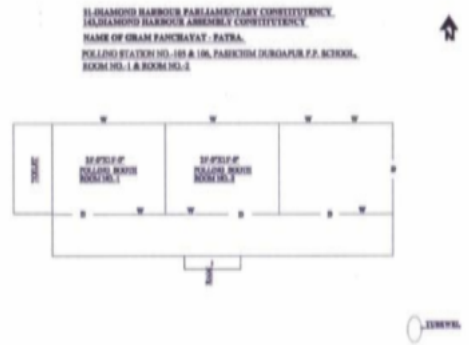

নির্বাচক নিবন্ধন আধিকারিকের স্বাক্ষর

Nazri Naksha

Google Map View

Polling Station Building Front View

Polling Station Front View

Cad View

Key MAP View

1 নাম : তাপস খাঁ পিতার নাম: গোকুল খাঁ বাড়ির নং : n0001 বয়স : 54 লিঙ্গ : পুরুষ	WB/17/119/366328	ফটো উপলব্ধ	2 নাম : অরুণ খাঁ পিতার নাম: গোকুল খাঁ বাড়ির নং : n0001 বয়স : 43 লিঙ্গ : পুরুষ	FLL3077773	ফটো উপলব্ধ	3 নাম : গায়ত্রী মালিক স্বামীর নাম: উত্তম মালিক বাড়ির নং : n0011 বয়স : 49 লিঙ্গ : মহিলা	FLL1354679	ফটো উপলব্ধ
4 নাম : উত্তম মালিক পিতার নাম: লক্ষ্মণ মালিক বাড়ির নং : n0011 বয়স : 56 লিঙ্গ : পুরুষ	NSE2037224	ফটো উপলব্ধ	5 নাম : পৌতম মালিক পিতার নাম: লক্ষ্মণ মালিক বাড়ির নং : n0011 বয়স : 44 লিঙ্গ : পুরুষ	NSE2037216	ফটো উপলব্ধ	6 নাম : তাপসী মন্ডল স্বামীর নাম: পরিতোষ মন্ডল বাড়ির নং : n0093 বয়স : 49 লিঙ্গ : মহিলা	WB/17/119/366324	ফটো উপলব্ধ
7 নাম : পরিতোষ মন্ডল পিতার নাম: কালিপদ মন্ডল বাড়ির নং : n0093 বয়স : 53 লিঙ্গ : পুরুষ	WB/17/119/366169	ফটো উপলব্ধ	8 নাম : পিন্টু মণ্ডল পিতার নাম: নরেন মণ্ডল বাড়ির নং : n0092 বয়স : 37 লিঙ্গ : পুরুষ	FLL3428802	ফটো উপলব্ধ	9 নাম : নমিতা মন্ডল স্বামীর নাম: পূর্ণ দাস মন্ডল বাড়ির নং : n0048 বয়স : 39 লিঙ্গ : মহিলা	FLL3336377	ফটো উপলব্ধ
10 নাম : অন্ন দাস মন্ডল পিতার নাম: আনন্দ মন্ডল বাড়ির নং : n0048 বয়স : 39 লিঙ্গ : মহিলা	FLL3336385	ফটো উপলব্ধ	11 নাম : পূর্ণদাস মন্ডল পিতার নাম: আনন্দ মন্ডল বাড়ির নং : n0048 বয়স : 42 লিঙ্গ : পুরুষ	FLL2844652	ফটো উপলব্ধ	12 নাম : আনন্দ মন্ডল পিতার নাম: পালান মন্ডল বাড়ির নং : n0048 বয়স : 61 লিঙ্গ : পুরুষ	WB/17/119/366359	ফটো উপলব্ধ
13 নাম : মান্নিপ মন্ডল পিতার নাম: পূর্ণ দাস বাড়ির নং : এন0000 বয়স : 20 লিঙ্গ : মহিলা	NSE2482735	ফটো উপলব্ধ	14 নাম : সুধন্য মন্ডল পিতার নাম: অক্ষয় মন্ডল বাড়ির নং : n0047 বয়স : 64 লিঙ্গ : পুরুষ	WB/17/119/366348	ফটো উপলব্ধ	15 নাম : নিরুপমা মন্ডল(দাস) স্বামীর নাম: প্রদীপ মন্ডল বাড়ির নং : n0046 বয়স : 38 লিঙ্গ : মহিলা	NSE1407154	ফটো উপলব্ধ
16 নাম : প্রদীপ মন্ডল পিতার নাম: জগদীশ মন্ডল বাড়ির নং : n0046 বয়স : 37 লিঙ্গ : পুরুষ	NSE0384768	ফটো উপলব্ধ	17 নাম : শোভা মন্ডল স্বামীর নাম: জগদীশ মন্ডল বাড়ির নং : n0046 বয়স : 69 লিঙ্গ : মহিলা	WB/17/119/366196	ফটো উপলব্ধ	18 নাম : মেনকা হাজরা স্বামীর নাম: শ্রীহরি হাজরা বাড়ির নং : n0009 বয়স : 64 লিঙ্গ : মহিলা	WB/17/119/366110	ফটো উপলব্ধ
19 নাম : বাপন হাজরা পিতার নাম: সন্ন্যাসী হাজরা বাড়ির নং : n0008 বয়স : 31 লিঙ্গ : পুরুষ	NSE1522655	ফটো উপলব্ধ	20 নাম : বাপ্পা হাজরা পিতার নাম: সন্ন্যাসী হাজরা বাড়ির নং : n0008 বয়স : 37 লিঙ্গ : পুরুষ	NSE1028174	ফটো উপলব্ধ	21 নাম : বাপ্পী হাজরা পিতার নাম: সন্ন্যাসী হাজরা বাড়ির নং : n0008 বয়স : 40 লিঙ্গ : পুরুষ	NSE1028190	ফটো উপলব্ধ
22 নাম : মায়্যা হাজরা স্বামীর নাম: সন্ন্যাসী হাজরা বাড়ির নং : n0008 বয়স : 49 লিঙ্গ : মহিলা	WB/17/119/366238	ফটো উপলব্ধ	23 নাম : স্বপন হাজরা পিতার নাম: কিশোরী হাজরা বাড়ির নং : n0007 বয়স : 36 লিঙ্গ : পুরুষ	NSE1028216	ফটো উপলব্ধ	24 নাম : মহাদেব হাজরা পিতার নাম: কিশোরী হাজরা বাড়ির নং : n0007 বয়স : 45 লিঙ্গ : পুরুষ	FLL1389758	ফটো উপলব্ধ
25 নাম : অঞ্জলী হাজরা স্বামীর নাম: কিশোরী হাজরা বাড়ির নং : n0007 বয়স : 74 লিঙ্গ : মহিলা	WB/17/119/366271	ফটো উপলব্ধ	26 নাম : ধনঞ্জয় মন্ডল পিতার নাম: বীরেন মন্ডল বাড়ির নং : n0037 বয়স : 51 লিঙ্গ : পুরুষ	WB/17/119/366401	ফটো উপলব্ধ	27 নাম : দীপক মন্ডল পিতার নাম: বীরেন মন্ডল বাড়ির নং : n0037 বয়স : 41 লিঙ্গ : পুরুষ	FLL3189537	ফটো উপলব্ধ
28 নাম : নিয়তি মন্ডল স্বামীর নাম: দিলীপ মন্ডল বাড়ির নং : n0037 বয়স : 48 লিঙ্গ : মহিলা	FLL1354174	ফটো উপলব্ধ	29 নাম : দিলীপ মন্ডল পিতার নাম: বীরেন মন্ডল বাড়ির নং : n0037 বয়স : 54 লিঙ্গ : পুরুষ	WB/17/119/366148	ফটো উপলব্ধ	30 নাম : অহল্যা মন্ডল স্বামীর নাম: বীরেন মন্ডল বাড়ির নং : n0037 বয়স : 83 লিঙ্গ : মহিলা	WB/17/119/366122	ফটো উপলব্ধ