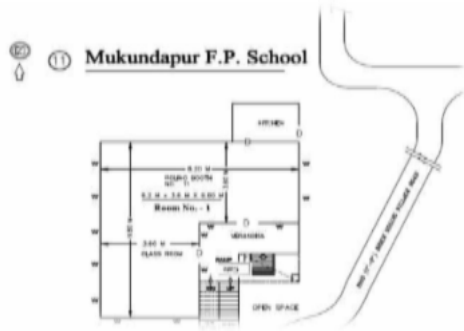

Cad View

Key MAP View