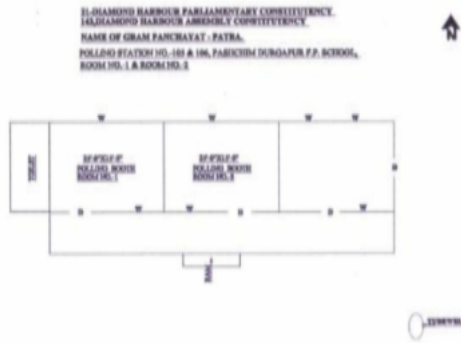

নির্বাচক নিবন্ধন আধিকারিকের স্বাক্ষর

Nazri Naksha

Google Map View

Polling Station Building Front View

Polling Station Front View

Cad View

Key MAP View

1 নাম : মুর্শিদা খাতুন পিতার নাম: রসন কাজী বাড়ির নং : এন001 বয়স : 31 লিঙ্গ : মহিলা	NSE1824705 ফটো উপলব্ধ	2 নাম : ওহিদা বিবি স্বামীর নাম: আশোর হোসেন বাড়ির নং : n0095 বয়স : 43 লিঙ্গ : মহিলা	FLL3336906 ফটো উপলব্ধ	3 নাম : আফরুজা বিবি স্বামীর নাম: হাদিসুর মোল্লা বাড়ির নং : n0029 বয়স : 33 লিঙ্গ : মহিলা	NSE1633718 ফটো উপলব্ধ
4 নাম : হাসানুর মোল্লা পিতার নাম: সামসেল মোল্লা বাড়ির নং : n0029 বয়স : 39 লিঙ্গ : পুরুষ	NSE0389171 ফটো উপলব্ধ	5 নাম : মমতাজ বিবি স্বামীর নাম: হাসেম মোল্লা বাড়ির নং : n0029 বয়স : 36 লিঙ্গ : মহিলা	NSE1407634 ফটো উপলব্ধ	6 নাম : হাসেম মোল্লা পিতার নাম: সামসেল মোল্লা বাড়ির নং : n0029 বয়স : 46 লিঙ্গ : পুরুষ	FLL1424175 ফটো উপলব্ধ
7 নাম : জাসমিনা বিবি স্বামীর নাম: কালিম মোল্লা বাড়ির নং : n0093 বয়স : 53 লিঙ্গ : মহিলা	WB/17/119/369100 ফটো উপলব্ধ	8 নাম : আজিজুল সদ্দার পিতার নাম: জাকের সদ্দার বাড়ির নং : n0164 বয়স : 59 লিঙ্গ : পুরুষ	WB/17/119/369068 ফটো উপলব্ধ	9 নাম : বদিউর জামান সদ্দার পিতার নাম: আজিজুল সদ্দার বাড়ির নং : n0164 বয়স : 37 লিঙ্গ : পুরুষ	NSE1028679 ফটো উপলব্ধ
10 নাম : মুসলিমা বিবি স্বামীর নাম: বদিউর জামান সদ্দার বাড়ির নং : n0164 বয়স : 33 লিঙ্গ : মহিলা	NSE1407865 ফটো উপলব্ধ	11 নাম : মনিরুদ্দিন লস্কর পিতার নাম: ইরান লস্কর বাড়ির নং : n0003 বয়স : 73 লিঙ্গ : পুরুষ	FLL1390095 ফটো উপলব্ধ	12 নাম : হাসিনা বিবি স্বামীর নাম: মনিরুদ্দিন লস্কর বাড়ির নং : n0003 বয়স : 62 লিঙ্গ : মহিলা	FLL1424902 ফটো উপলব্ধ
13 নাম : হোসেন লস্কর পিতার নাম: মনিরুদ্দিন লস্কর বাড়ির নং : n0003 বয়স : 40 লিঙ্গ : পুরুষ	FLL1390327 ফটো উপলব্ধ	14 নাম : মহ.আলমগীর হাসান লস্কর পিতার নাম: মনিরুদ্দিন লস্কর বাড়ির নং : n0003 বয়স : 34 লিঙ্গ : পুরুষ	NSE1523422 ফটো উপলব্ধ	15 নাম : মহ.রবিউল হোসেন লস্কর পিতার নাম: মনিরুদ্দিন লস্কর বাড়ির নং : n0003 বয়স : 32 লিঙ্গ : পুরুষ	NSE1523570 ফটো উপলব্ধ
16 নাম : সুরাতন বিবি স্বামীর নাম: নাসির উদ্দিন লস্কর বাড়ির নং : n0175 বয়স : 40 লিঙ্গ : মহিলা	FLL3425923 ফটো উপলব্ধ	17 নাম : আখেরন বিবি স্বামীর নাম: মনিজুর আলম মোল্লা বাড়ির নং : n0169 বয়স : 38 লিঙ্গ : মহিলা	FLL3319365 ফটো উপলব্ধ	18 নাম : তাহেরা খাতুন স্বামীর নাম: সাইফুল্লা মোল্লা বাড়ির নং : n0171 বয়স : 38 লিঙ্গ : মহিলা	FLL3077344 ফটো উপলব্ধ
19 নাম : আনোয়ারা বিবি স্বামীর নাম: সরিফ উদ্দিন মোল্লা বাড়ির নং : n0103 বয়স : 57 লিঙ্গ : মহিলা	NSE2038404 ফটো উপলব্ধ	20 নাম : সামসুলছদা মোল্লা পিতার নাম: সাফিউর মোল্লা বাড়ির নং : n0103 বয়স : 59 লিঙ্গ : পুরুষ	WB/17/119/369086 ফটো উপলব্ধ	21 নাম : বদরুদ্দোজা মোল্লা পিতার নাম: সাফিউর মোল্লা বাড়ির নং : n0103 বয়স : 49 লিঙ্গ : পুরুষ	FLL1374792 ফটো উপলব্ধ
22 নাম : জাহানারা বিবি স্বামীর নাম: মোদ্দাসের মোল্লা বাড়ির নং : n0103 বয়স : 59 লিঙ্গ : মহিলা	NSE2038628 ফটো উপলব্ধ	23 নাম : আব্দুস সালাম মোল্লা পিতার নাম: সরিফউদ্দিন মোল্লা বাড়ির নং : n0103 বয়স : 40 লিঙ্গ : পুরুষ	NSE1200807 ফটো উপলব্ধ	24 নাম : আব্দুল ওয়াহিদ মোল্লা পিতার নাম: সরিফউদ্দিন মোল্লা বাড়ির নং : n0103 বয়স : 36 লিঙ্গ : পুরুষ	NSE1112986 ফটো উপলব্ধ
25 নাম : মিজানুর রহমান মোল্লা পিতার নাম: মোদ্দাসের মোল্লা বাড়ির নং : এন0103 বয়স : 25 লিঙ্গ : পুরুষ	NSE1992536 ফটো উপলব্ধ	26 নাম : নুরুর জামান সদ্দার পিতার নাম: আজিজুল সদ্দার বাড়ির নং : এন0164 বয়স : 28 লিঙ্গ : পুরুষ	NSE1976422 ফটো উপলব্ধ	27 নাম : জরিলা খাতুন পিতার নাম: আবুল বাসার মোল্লা বাড়ির নং : n0001 বয়স : 31 লিঙ্গ : মহিলা	NSE2082899 ফটো উপলব্ধ
28 নাম : জাসমিন খাতুন পিতার নাম: সাজাহান মোল্লা বাড়ির নং : n0001 বয়স : 25 লিঙ্গ : মহিলা	NSE2082675 ফটো উপলব্ধ	29 নাম : আহমাদুল্লা সেখ পিতার নাম: আব্দুর রহমান সেখ বাড়ির নং : n0001 বয়স : 28 লিঙ্গ : পুরুষ	NSE2082303 ফটো উপলব্ধ	30 নাম : আঙ্গুরা খাতুন স্বামীর নাম: হোসেনুল্লাহ সেখ বাড়ির নং : n0001 বয়স : 30 লিঙ্গ : মহিলা	NSE2082287 ফটো উপলব্ধ