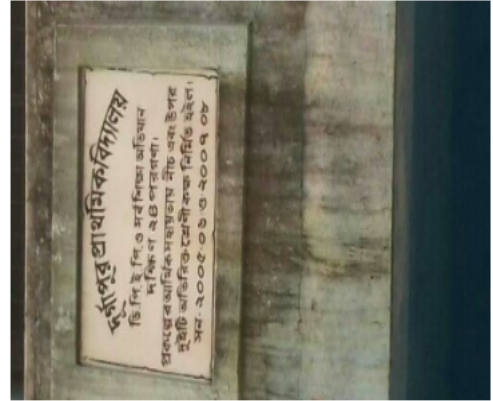

নির্বাচক নিবন্ধন আধিকারিকের স্বাক্ষর

Nazri Naksha

Google Map View

Polling Station Building Front View

Polling Station Front View

Cad View

Key MAP View

1 নাম : মুর্শিদা খাতুন পিতার নাম: রসন কাজী বাড়ির নং : এন001 বয়স : 31 লিঙ্গ : মহিলা	NSE1824705 ফটো উপলব্ধ	2 নাম : ওহিদা বিবি স্বামীর নাম: আশোর হোসেন বাড়ির নং : n0095 বয়স : 43 লিঙ্গ : মহিলা	FLL3336906 ফটো উপলব্ধ	3 নাম : আফরুজা বিবি স্বামীর নাম: হাদিসুর মোল্লা বাড়ির নং : n0029 বয়স : 33 লিঙ্গ : মহিলা	NSE1633718 ফটো উপলব্ধ
4 নাম : হাসানুর মোল্লা পিতার নাম: সামসেল মোল্লা বাড়ির নং : n0029 বয়স : 39 লিঙ্গ : পুরুষ	NSE0389171 ফটো উপলব্ধ	5 নাম : মমতাজ বিবি স্বামীর নাম: হাসেম মোল্লা বাড়ির নং : n0029 বয়স : 36 লিঙ্গ : মহিলা	NSE1407634 ফটো উপলব্ধ	6 নাম : হাসেম মোল্লা পিতার নাম: সামসেল মোল্লা বাড়ির নং : n0029 বয়স : 46 লিঙ্গ : পুরুষ	FLL1424175 ফটো উপলব্ধ
7 নাম : জাসমিনা বিবি স্বামীর নাম: কালিম মোল্লা বাড়ির নং : n0093 বয়স : 53 লিঙ্গ : মহিলা	WB/17/119/369100 ফটো উপলব্ধ	8 নাম : আজিজুল সদ্দার পিতার নাম: জাকের সদ্দার বাড়ির নং : n0164 বয়স : 59 লিঙ্গ : পুরুষ	WB/17/119/369068 ফটো উপলব্ধ	9 নাম : বদিউর জামান সদ্দার পিতার নাম: আজিজুল সদ্দার বাড়ির নং : n0164 বয়স : 37 লিঙ্গ : পুরুষ	NSE1028679 ফটো উপলব্ধ
10 নাম : মুসলিমা বিবি স্বামীর নাম: বদিউর জামান সদ্দার বাড়ির নং : n0164 বয়স : 33 লিঙ্গ : মহিলা	NSE1407865 ফটো উপলব্ধ	11 নাম : মনিরুদ্দিন লস্কর পিতার নাম: ইরান লস্কর বাড়ির নং : n0003 বয়স : 73 লিঙ্গ : পুরুষ	FLL1390095 ফটো উপলব্ধ	12 নাম : হাসিনা বিবি স্বামীর নাম: মনিরুদ্দিন লস্কর বাড়ির নং : n0003 বয়স : 62 লিঙ্গ : মহিলা	FLL1424902 ফটো উপলব্ধ
13 নাম : হোসেন লস্কর পিতার নাম: মনিরুদ্দিন লস্কর বাড়ির নং : n0003 বয়স : 40 লিঙ্গ : পুরুষ	FLL1390327 ফটো উপলব্ধ	14 নাম : মহ.আলমগীর হাসান লস্কর পিতার নাম: মনিরুদ্দিন লস্কর বাড়ির নং : n0003 বয়স : 34 লিঙ্গ : পুরুষ	NSE1523422 ফটো উপলব্ধ	15 নাম : মহ.রবিউল হোসেন লস্কর পিতার নাম: মনিরুদ্দিন লস্কর বাড়ির নং : n0003 বয়স : 32 লিঙ্গ : পুরুষ	NSE1523570 ফটো উপলব্ধ
16 নাম : সুরাতন বিবি স্বামীর নাম: নাসির উদ্দিন লস্কর বাড়ির নং : n0175 বয়স : 40 লিঙ্গ : মহিলা	FLL3425923 ফটো উপলব্ধ	17 নাম : আখেরন বিবি স্বামীর নাম: মনিজুর আলম মোল্লা বাড়ির নং : n0169 বয়স : 38 লিঙ্গ : মহিলা	FLL3319365 ফটো উপলব্ধ	18 নাম : তাহেরা খাতুন স্বামীর নাম: সাইফুল্লা মোল্লা বাড়ির নং : n0171 বয়স : 38 লিঙ্গ : মহিলা	FLL3077344 ফটো উপলব্ধ
19 নাম : আনোয়ারা বিবি স্বামীর নাম: সরিফ উদ্দিন মোল্লা বাড়ির নং : n0103 বয়স : 57 লিঙ্গ : মহিলা	NSE2038404 ফটো উপলব্ধ	20 নাম : সামসুলছদা মোল্লা পিতার নাম: সাফিউর মোল্লা বাড়ির নং : n0103 বয়স : 59 লিঙ্গ : পুরুষ	WB/17/119/369086 ফটো উপলব্ধ	21 নাম : বদরুদ্দোজা মোল্লা পিতার নাম: সাফিউর মোল্লা বাড়ির নং : n0103 বয়স : 49 লিঙ্গ : পুরুষ	FLL1374792 ফটো উপলব্ধ
22 নাম : জাহানারা বিবি স্বামীর নাম: মোদ্দাসের মোল্লা বাড়ির নং : n0103 বয়স : 59 লিঙ্গ : মহিলা	NSE2038628 ফটো উপলব্ধ	23 নাম : আব্দুস সালাম মোল্লা পিতার নাম: সরিফউদ্দিন মোল্লা বাড়ির নং : n0103 বয়স : 40 লিঙ্গ : পুরুষ	NSE1200807 ফটো উপলব্ধ	24 নাম : আব্দুল ওয়াহিদ মোল্লা পিতার নাম: সরিফউদ্দিন মোল্লা বাড়ির নং : n0103 বয়স : 36 লিঙ্গ : পুরুষ	NSE1112986 ফটো উপলব্ধ
25 নাম : মিজানুর রহমান মোল্লা পিতার নাম: মোদ্দাসের মোল্লা বাড়ির নং : এন0103 বয়স : 25 লিঙ্গ : পুরুষ	NSE1992536 ফটো উপলব্ধ	26 নাম : নুরুর জামান সদ্দার পিতার নাম: আজিজুল সদ্দার বাড়ির নং : এন0164 বয়স : 28 লিঙ্গ : পুরুষ	NSE1976422 ফটো উপলব্ধ	27 নাম : জরিলা খাতুন পিতার নাম: আবুল বাসার মোল্লা বাড়ির নং : n0001 বয়স : 31 লিঙ্গ : মহিলা	NSE2082899 ফটো উপলব্ধ
28 নাম : জাসমিন খাতুন পিতার নাম: সাজাহান মোল্লা বাড়ির নং : n0001 বয়স : 25 লিঙ্গ : মহিলা	NSE2082675 ফটো উপলব্ধ	29 নাম : আহমাদুল্লা সেখ পিতার নাম: আব্দুর রহমান সেখ বাড়ির নং : n0001 বয়স : 28 লিঙ্গ : পুরুষ	NSE2082303 ফটো উপলব্ধ	30 নাম : আঙ্গুরা খাতুন স্বামীর নাম: হোসেনুল্লাহ সেখ বাড়ির নং : n0001 বয়স : 30 লিঙ্গ : মহিলা	NSE2082287 ফটো উপলব্ধ