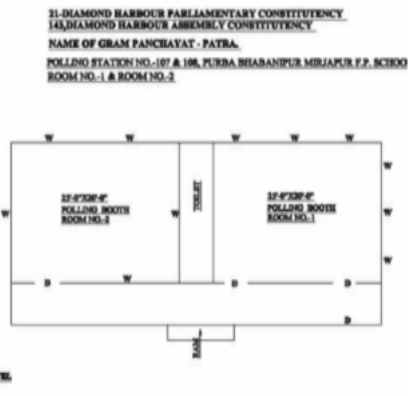

নির্বাচক নিবন্ধন আধিকারিকের স্বাক্ষর

Nazri Naksha

Google Map View

Polling Station Building Front View

Polling Station Front View

Cad View

Key MAP View

1 নাম : তছরন বিবি স্বামীর নাম: হাবিবুল মন্ডল বাড়ির নং : n0215 বয়স : 37 লিঙ্গ : মহিলা	FLL3450509 ফটো উপলব্ধ	2 নাম : ফিরদৌসী খাতুন স্বামীর নাম: রবুল আমিন সরদার বাড়ির নং : n0225 বয়স : 27 লিঙ্গ : মহিলা	NSE1883438 ফটো উপলব্ধ	3 নাম : সাজিয়া বেগম স্বামীর নাম: জে এম আদম সফি আনসারি আনসারী বাড়ির নং : n0270 বয়স : 27 লিঙ্গ : মহিলা	NSE1913573 ফটো উপলব্ধ
4 নাম : নিজাম উদ্দিন সরদার পিতার নাম: সামসুল হাসান সরদার বাড়ির নং : n0162 বয়স : 27 লিঙ্গ : পুরুষ	NSE2084101 ফটো উপলব্ধ	5 নাম : রাজিয়া খাতুন পিতার নাম: সাইফুদ্দিন সর্দার বাড়ির নং : n0067 বয়স : 30 লিঙ্গ : মহিলা	NSE1956499 ফটো উপলব্ধ	6 নাম : সাহিদা খাতুন পিতার নাম: আবদুর রসিদ মোল্লা বাড়ির নং : n0188 বয়স : 32 লিঙ্গ : মহিলা	NSE2085108 ফটো উপলব্ধ
7 নাম : জয়নাব খাতুন পিতার নাম: আব্দুল ফাওহ মন্ডল বাড়ির নং : n0245 বয়স : 27 লিঙ্গ : মহিলা	NSE1913284 ফটো উপলব্ধ	8 নাম : সাবিনা খাতুন পিতার নাম: রিয়াজুল শাহ বাড়ির নং : n0247 বয়স : 28 লিঙ্গ : মহিলা	NSE1913300 ফটো উপলব্ধ	9 নাম : হাবিবা খাতুন স্বামীর নাম: হাবিবুল্লা শাহ বাড়ির নং : n0249 বয়স : 27 লিঙ্গ : মহিলা	NSE1913326 ফটো উপলব্ধ
10 নাম : লিলুফা খাতুন পিতার নাম: মামিল হক মণ্ডল বাড়ির নং : n0279 বয়স : 26 লিঙ্গ : মহিলা	NSE1913664 ফটো উপলব্ধ	11 নাম : সিরাজাম মনিরা খাতুন পিতার নাম: সালাউদ্দিন জামাদার বাড়ির নং : n0297 বয়স : 28 লিঙ্গ : মহিলা	NSE1913565 ফটো উপলব্ধ	12 নাম : সুনিয়া খাতুন স্বামীর নাম: সরিফ উদ্দিন মন্ডল বাড়ির নং : এন001 বয়স : 24 লিঙ্গ : মহিলা	NSE2434892 ফটো উপলব্ধ
13 নাম : সাফফান সর্দার পিতার নাম: সেরুল আলি সর্দার বাড়ির নং : এন00 বয়স : 23 লিঙ্গ : পুরুষ	NSE2434801 ফটো উপলব্ধ	14 নাম : সাইফুননেসা খাতুন পিতার নাম: সামসুজ্জামান মন্ডল বাড়ির নং : n0220 বয়স : 27 লিঙ্গ : মহিলা	NSE1883388 ফটো উপলব্ধ	15 নাম : মহিমা খাতুন পিতার নাম: মহিউদ্দিন মোল্লা বাড়ির নং : এন0152 বয়স : 28 লিঙ্গ : মহিলা	NSE2005130 ফটো উপলব্ধ
16 নাম : খাদিজা খাতুন পিতার নাম: বরকতুল্লা মন্ডল বাড়ির নং : n001 বয়স : 25 লিঙ্গ : মহিলা	NSE2084796 ফটো উপলব্ধ	17 নাম : রাবেয়া খাতুন পিতার নাম: রাইচ উদ্দিন শাহ বাড়ির নং : n0195 বয়স : 30 লিঙ্গ : মহিলা	NSE2085116 ফটো উপলব্ধ	18 নাম : টিনা খাতুন স্বামীর নাম: সুরাজ মন্ডল বাড়ির নং : n001 বয়স : 25 লিঙ্গ : মহিলা	NSE2084960 ফটো উপলব্ধ
19 নাম : ফরিদা খাতুন স্বামীর নাম: মনজুর আলম সরদার বাড়ির নং : n001 বয়স : 30 লিঙ্গ : মহিলা	NSE2083707 ফটো উপলব্ধ	20 নাম : আনসুরা খাতুন স্বামীর নাম: গোলাম মর্তাজা মন্ডল বাড়ির নং : n001 বয়স : 25 লিঙ্গ : মহিলা	NSE2084556 ফটো উপলব্ধ	21 নাম : রুনা খাতুন স্বামীর নাম: আকবর হোসেন মন্ডল বাড়ির নং : n0126 বয়স : 29 লিঙ্গ : মহিলা	NSE2085124 ফটো উপলব্ধ
22 নাম : সাকিলা খাতুন স্বামীর নাম: মোকারিম মন্ডল বাড়ির নং : n001 বয়স : 25 লিঙ্গ : মহিলা	NSE2084838 ফটো উপলব্ধ	23 নাম : রুবিনা খাতুন স্বামীর নাম: সরিফুল ইসলাম মোল্লা বাড়ির নং : n001 বয়স : 28 লিঙ্গ : মহিলা	NSE2084671 ফটো উপলব্ধ	24 নাম : সারিকা খাতুন পিতার নাম: শাহজাহান সরদার বাড়ির নং : n0200 বয়স : 27 লিঙ্গ : মহিলা	NSE2084234 ফটো উপলব্ধ
25 নাম : ফিরদৌসি খাতুন স্বামীর নাম: আকিবুর শেখ বাড়ির নং : n0259 বয়স : 28 লিঙ্গ : মহিলা	NSE1913425 ফটো উপলব্ধ	26 নাম : সোহানার খাতুন স্বামীর নাম: তানবীর রহমান সর্দার বাড়ির নং : n0076 বয়স : 32 লিঙ্গ : মহিলা	NSE1517879 ফটো উপলব্ধ	27 নাম : সামসাদ খাতুন পিতার নাম: সামসুল আলম মন্ডল বাড়ির নং : n0143 বয়স : 28 লিঙ্গ : মহিলা	NSE1951102 ফটো উপলব্ধ
28 নাম : তুহিনা খাতুন পিতার নাম: সালাউদ্দিন সর্দার বাড়ির নং : n0066 বয়স : 27 লিঙ্গ : মহিলা	NSE1957000 ফটো উপলব্ধ	29 নাম : রেজিনা খাতুন পিতার নাম: নচিম আলি সর্দার বাড়ির নং : n0116 বয়স : 28 লিঙ্গ : মহিলা	NSE1948033 ফটো উপলব্ধ	30 নাম : মমতাজ খাতুন মন্ডল স্বামীর নাম: সামিউল্লা মন্ডল বাড়ির নং : n0186 বয়স : 28 লিঙ্গ : মহিলা	NSE2084697 ফটো উপলব্ধ