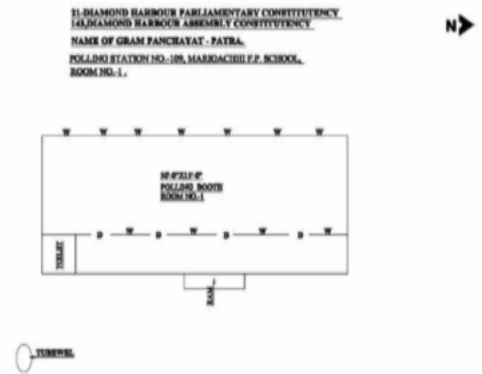

নির্বাচক নিবন্ধন আধিকারিকের স্বাক্ষর

Nazri Naksha

Google Map View

Polling Station Building Front View

Polling Station Front View

Cad View

Key MAP View

1 নাম : মনিরা বিবি স্বামীর নাম: আবুসলাম মোল্লা বাড়ির নং : n0132 বয়স : 38 লিঙ্গ : মহিলা	FLL3335536 ফটো উপলব্ধ	2 নাম : কারিমা বিবি স্বামীর নাম: মোকসেদুর রহমান বৈদ্য বাড়ির নং : n0007 বয়স : 34 লিঙ্গ : মহিলা	NSE1525922 ফটো উপলব্ধ	3 নাম : মোকসেদুর রহমান বৈদ্য পিতার নাম: মাহাবুব রহমান বৈদ্য বাড়ির নং : n0007 বয়স : 36 লিঙ্গ : পুরুষ	NSE1410307 ফটো উপলব্ধ
4 নাম : সহিদা বিবি বৈদ্য পিতার নাম: মাহিউদ্দিন বৈদ্য বাড়ির নং : n0007 বয়স : 38 লিঙ্গ : মহিলা	NSE1114883 ফটো উপলব্ধ	5 নাম : সানোয়ারা বিবি স্বামীর নাম: মোরসেলিম বৈদ্য বাড়ির নং : n0007 বয়স : 47 লিঙ্গ : মহিলা	FLL2837375 ফটো উপলব্ধ	6 নাম : সেলিমা বিবি বৈদ্য স্বামীর নাম: মাহাবুব বৈদ্য বাড়ির নং : n0007 বয়স : 48 লিঙ্গ : মহিলা	FLL2837367 ফটো উপলব্ধ
7 নাম : মাহিনুদ্দিন বৈদ্য পিতার নাম: হবিবুর বৈদ্য বাড়ির নং : n0007 বয়স : 48 লিঙ্গ : পুরুষ	FLL1424712 ফটো উপলব্ধ	8 নাম : মাদহাবুর রহমান বৈদ্য পিতার নাম: হবিবুর বৈদ্য বাড়ির নং : n0007 বয়স : 58 লিঙ্গ : পুরুষ	WB/17/119/357684 ফটো উপলব্ধ	9 নাম : লালমন বেওয়া বৈদ্য স্বামীর নাম: হাবিবুর বৈদ্য বাড়ির নং : n0007 বয়স : 93 লিঙ্গ : মহিলা	WB/17/119/357676 ফটো উপলব্ধ
10 নাম : হাফিজা খাতুন পিতার নাম: রিয়াজুল বাগিনী বাড়ির নং : n0125 বয়স : 33 লিঙ্গ : মহিলা	NSE1525708 ফটো উপলব্ধ	11 নাম : রাকিমা বিবি স্বামীর নাম: জিয়াউল পাইক বাড়ির নং : n0049 বয়স : 33 লিঙ্গ : মহিলা	NSE1410398 ফটো উপলব্ধ	12 নাম : জিয়াউল পাইক পিতার নাম: আ গনি পাইক বাড়ির নং : n0049 বয়স : 35 লিঙ্গ : পুরুষ	NSE1410117 ফটো উপলব্ধ
13 নাম : সাহানাজ বিবি স্বামীর নাম: কুতুব উদ্দিন পাইক বাড়ির নং : n0049 বয়স : 46 লিঙ্গ : মহিলা	FLL2836773 ফটো উপলব্ধ	14 নাম : জহির উদ্দিন পাইক পিতার নাম: গনি পাইক বাড়ির নং : n0049 বয়স : 40 লিঙ্গ : পুরুষ	FLL3187515 ফটো উপলব্ধ	15 নাম : মামুদা বিবি স্বামীর নাম: সারিফাত পাইক বাড়ির নং : n0049 বয়স : 47 লিঙ্গ : মহিলা	FLL3186715 ফটো উপলব্ধ
16 নাম : সারাফাত পাইক পিতার নাম: গনি পাইক বাড়ির নং : n0049 বয়স : 48 লিঙ্গ : পুরুষ	FLL3186699 ফটো উপলব্ধ	17 নাম : কুতুবউদ্দিন পাইক পিতার নাম: গনি পাইক বাড়ির নং : n0049 বয়স : 50 লিঙ্গ : পুরুষ	WB/17/119/357605 ফটো উপলব্ধ	18 নাম : সাকির রহমান পাইক পিতার নাম: সাইফুদ্দিন পাইক বাড়ির নং : n0049 বয়স : 39 লিঙ্গ : পুরুষ	FLL3076916 ফটো উপলব্ধ
19 নাম : সাইফুদ্দিন পাইক পিতার নাম: গনি পাইক বাড়ির নং : n0049 বয়স : 56 লিঙ্গ : পুরুষ	WB/17/119/357751 ফটো উপলব্ধ	20 নাম : আঃ গনি পাইক পিতার নাম: সোলেমান পাইক বাড়ির নং : n0049 বয়স : 84 লিঙ্গ : পুরুষ	WB/17/119/357150 ফটো উপলব্ধ	21 নাম : ফিরোজা খাতুন পিতার নাম: আববাছ আলি পাইক বাড়ির নং : n0048 বয়স : 30 লিঙ্গ : মহিলা	NSE1525591 ফটো উপলব্ধ
22 নাম : রমজান আলি পাইক পিতার নাম: আব্বাস আলি পাইক বাড়ির নং : n0048 বয়স : 32 লিঙ্গ : পুরুষ	NSE1410232 ফটো উপলব্ধ	23 নাম : আলিহোসেন পাইক পিতার নাম: আব্বাস পাইক বাড়ির নং : n0048 বয়স : 35 লিঙ্গ : পুরুষ	NSE1114842 ফটো উপলব্ধ	24 নাম : নূর আঙ্গিনা বিবি স্বামীর নাম: আলি হোসেন পাইক বাড়ির নং : n0048 বয়স : 37 লিঙ্গ : মহিলা	NSE1525724 ফটো উপলব্ধ
25 নাম : তনুজা বিবি স্বামীর নাম: মতিয়ার রহমান পাইক বাড়ির নং : n0048 বয়স : 34 লিঙ্গ : মহিলা	NSE1284249 ফটো উপলব্ধ	26 নাম : মতিয়ার রহমান পাইক পিতার নাম: আববাছ আলি পাইক বাড়ির নং : n0048 বয়স : 35 লিঙ্গ : পুরুষ	NSE1114636 ফটো উপলব্ধ	27 নাম : হাফিজা বিবি স্বামীর নাম: বাবুলাল পাইক বাড়ির নং : n0048 বয়স : 36 লিঙ্গ : মহিলা	NSE1284264 ফটো উপলব্ধ
28 নাম : বাবুলাল পাইক পিতার নাম: আববাছ আলি পাইক বাড়ির নং : n0048 বয়স : 40 লিঙ্গ : পুরুষ	NSE1114644 ফটো উপলব্ধ	29 নাম : আব্বাছালী পাইক পিতার নাম: আব্দুল পাইক বাড়ির নং : n0048 বয়স : 70 লিঙ্গ : পুরুষ	NSE2068740 ফটো উপলব্ধ	30 নাম : সাজেদা বিবি স্বামীর নাম: আজিজুল পাইক বাড়ির নং : n0036 বয়স : 38 লিঙ্গ : মহিলা	FLL3335221 ফটো উপলব্ধ