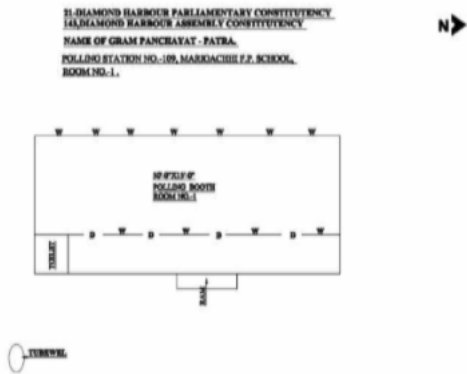

নির্বাচক নিবন্ধন আধিকারিকের স্বাক্ষর

Nazri Naksha

Google Map View

Polling Station Building Front View

Polling Station Front View

Cad View

Key MAP View

1 নাম : মনিরা বিবি স্বামীর নাম: আবুসলাম মোল্লা বাড়ির নং : n0132 বয়স : 38 লিঙ্গ : মহিলা	FLL3335536 ফটো উপলব্ধ	2 নাম : কারিমা বিবি স্বামীর নাম: মোকসেদুর রহমান বৈদ্য বাড়ির নং : n0007 বয়স : 34 লিঙ্গ : মহিলা	NSE1525922 ফটো উপলব্ধ	3 নাম : মোকসেদুর রহমান বৈদ্য পিতার নাম: মাহাবুব রহমান বৈদ্য বাড়ির নং : n0007 বয়স : 36 লিঙ্গ : পুরুষ	NSE1410307 ফটো উপলব্ধ
4 নাম : সহিদা বিবি বৈদ্য পিতার নাম: মাহিউদ্দিন বৈদ্য বাড়ির নং : n0007 বয়স : 38 লিঙ্গ : মহিলা	NSE1114883 ফটো উপলব্ধ	5 নাম : সানোয়ারা বিবি স্বামীর নাম: মোরসেলিম বৈদ্য বাড়ির নং : n0007 বয়স : 47 লিঙ্গ : মহিলা	FLL2837375 ফটো উপলব্ধ	6 নাম : সেলিমা বিবি বৈদ্য স্বামীর নাম: মাহাবুব বৈদ্য বাড়ির নং : n0007 বয়স : 48 লিঙ্গ : মহিলা	FLL2837367 ফটো উপলব্ধ
7 নাম : মাহিনুদ্দিন বৈদ্য পিতার নাম: হবিবুর বৈদ্য বাড়ির নং : n0007 বয়স : 48 লিঙ্গ : পুরুষ	FLL1424712 ফটো উপলব্ধ	8 নাম : মাদহাবুর রহমান বৈদ্য পিতার নাম: হবিবুর বৈদ্য বাড়ির নং : n0007 বয়স : 58 লিঙ্গ : পুরুষ	WB/17/119/357684 ফটো উপলব্ধ	9 নাম : লালমন বেওয়া বৈদ্য স্বামীর নাম: হাবিবুর বৈদ্য বাড়ির নং : n0007 বয়স : 93 লিঙ্গ : মহিলা	WB/17/119/357676 ফটো উপলব্ধ
10 নাম : হাফিজা খাতুন পিতার নাম: রিয়াজুল বাগিনী বাড়ির নং : n0125 বয়স : 33 লিঙ্গ : মহিলা	NSE1525708 ফটো উপলব্ধ	11 নাম : রাকিমা বিবি স্বামীর নাম: জিয়াউল পাইক বাড়ির নং : n0049 বয়স : 33 লিঙ্গ : মহিলা	NSE1410398 ফটো উপলব্ধ	12 নাম : জিয়াউল পাইক পিতার নাম: আ গনি পাইক বাড়ির নং : n0049 বয়স : 35 লিঙ্গ : পুরুষ	NSE1410117 ফটো উপলব্ধ
13 নাম : সাহানাজ বিবি স্বামীর নাম: কুতুব উদ্দিন পাইক বাড়ির নং : n0049 বয়স : 46 লিঙ্গ : মহিলা	FLL2836773 ফটো উপলব্ধ	14 নাম : জহির উদ্দিন পাইক পিতার নাম: গনি পাইক বাড়ির নং : n0049 বয়স : 40 লিঙ্গ : পুরুষ	FLL3187515 ফটো উপলব্ধ	15 নাম : মামুদা বিবি স্বামীর নাম: সারিফাত পাইক বাড়ির নং : n0049 বয়স : 47 লিঙ্গ : মহিলা	FLL3186715 ফটো উপলব্ধ
16 নাম : সারাফাত পাইক পিতার নাম: গনি পাইক বাড়ির নং : n0049 বয়স : 48 লিঙ্গ : পুরুষ	FLL3186699 ফটো উপলব্ধ	17 নাম : কুতুবউদ্দিন পাইক পিতার নাম: গনি পাইক বাড়ির নং : n0049 বয়স : 50 লিঙ্গ : পুরুষ	WB/17/119/357605 ফটো উপলব্ধ	18 নাম : সাকির রহমান পাইক পিতার নাম: সাইফুদ্দিন পাইক বাড়ির নং : n0049 বয়স : 39 লিঙ্গ : পুরুষ	FLL3076916 ফটো উপলব্ধ
19 নাম : সাইফুদ্দিন পাইক পিতার নাম: গনি পাইক বাড়ির নং : n0049 বয়স : 56 লিঙ্গ : পুরুষ	WB/17/119/357751 ফটো উপলব্ধ	20 নাম : আঃ গনি পাইক পিতার নাম: সোলেমান পাইক বাড়ির নং : n0049 বয়স : 84 লিঙ্গ : পুরুষ	WB/17/119/357150 ফটো উপলব্ধ	21 নাম : ফিরোজা খাতুন পিতার নাম: আববাছ আলি পাইক বাড়ির নং : n0048 বয়স : 30 লিঙ্গ : মহিলা	NSE1525591 ফটো উপলব্ধ
22 নাম : রমজান আলি পাইক পিতার নাম: আব্বাস আলি পাইক বাড়ির নং : n0048 বয়স : 32 লিঙ্গ : পুরুষ	NSE1410232 ফটো উপলব্ধ	23 নাম : আলিহোসেন পাইক পিতার নাম: আব্বাস পাইক বাড়ির নং : n0048 বয়স : 35 লিঙ্গ : পুরুষ	NSE1114842 ফটো উপলব্ধ	24 নাম : নূর আঙ্গিনা বিবি স্বামীর নাম: আলি হোসেন পাইক বাড়ির নং : n0048 বয়স : 37 লিঙ্গ : মহিলা	NSE1525724 ফটো উপলব্ধ
25 নাম : তনুজা বিবি স্বামীর নাম: মতিয়ার রহমান পাইক বাড়ির নং : n0048 বয়স : 34 লিঙ্গ : মহিলা	NSE1284249 ফটো উপলব্ধ	26 নাম : মতিয়ার রহমান পাইক পিতার নাম: আববাছ আলি পাইক বাড়ির নং : n0048 বয়স : 35 লিঙ্গ : পুরুষ	NSE1114636 ফটো উপলব্ধ	27 নাম : হাফিজা বিবি স্বামীর নাম: বাবুলাল পাইক বাড়ির নং : n0048 বয়স : 36 লিঙ্গ : মহিলা	NSE1284264 ফটো উপলব্ধ
28 নাম : বাবুলাল পাইক পিতার নাম: আববাছ আলি পাইক বাড়ির নং : n0048 বয়স : 40 লিঙ্গ : পুরুষ	NSE1114644 ফটো উপলব্ধ	29 নাম : আব্বাছালী পাইক পিতার নাম: আব্দুল পাইক বাড়ির নং : n0048 বয়স : 70 লিঙ্গ : পুরুষ	NSE2068740 ফটো উপলব্ধ	30 নাম : সাজেদা বিবি স্বামীর নাম: আজিজুল পাইক বাড়ির নং : n0036 বয়স : 38 লিঙ্গ : মহিলা	FLL3335221 ফটো উপলব্ধ