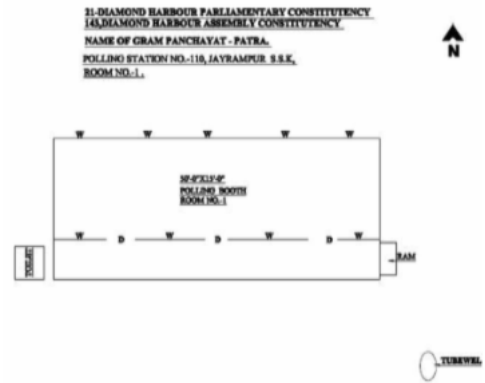

নির্বাচক নিবন্ধন আধিকারিকের স্বাক্ষর

Nazri Naksha

Google Map View

Polling Station Building Front View

Polling Station Front View

Cad View

Key MAP View

1 নাম : মনোয়ারা বিবি গাজী স্বামীর নাম: এসরাফিল গাজী বাড়ির নং : n0072 বয়স : 56 লিঙ্গ : মহিলা ফটো উপলব্ধ	WB/17/119/357761	2 নাম : মোশারফ গাজী পিতার নাম: এসরাফিল গাজী বাড়ির নং : n0072 বয়স : 33 লিঙ্গ : পুরুষ ফটো উপলব্ধ	NSE1410786	3 নাম : লুৎফর গাজী পিতার নাম: জেন্দে গাজী বাড়ির নং : n0072 বয়স : 52 লিঙ্গ : পুরুষ ফটো উপলব্ধ	WB/17/119/357772
4 নাম : মহগুজরোল হক গাজী পিতার নাম: জেন্দে আলি গাজী বাড়ির নং : n0072 বয়স : 48 লিঙ্গ : পুরুষ ফটো উপলব্ধ	FLL2838746	5 নাম : লিলুফা বিবি স্বামীর নাম: সুরোলহক গাজী বাড়ির নং : n0072 বয়স : 45 লিঙ্গ : মহিলা ফটো উপলব্ধ	NSE1115419	6 নাম : জামির আলী গাজী পিতার নাম: জেন্দে আলী গাজী বাড়ির নং : n0072 বয়স : 44 লিঙ্গ : পুরুষ ফটো উপলব্ধ	FLL3187267
7 নাম : ইসমাইল আনসারী পিতার নাম: রসুল আনসারী বাড়ির নং : n0068 বয়স : 66 লিঙ্গ : পুরুষ ফটো উপলব্ধ	WB/17/119/357160	8 নাম : কামারুল বেদ্য পিতার নাম: সিরাজুল বেদ্য বাড়ির নং : n0012 বয়স : 39 লিঙ্গ : পুরুষ ফটো উপলব্ধ	NSE1284736	9 নাম : আসিয়া বিবি বেদ্য স্বামীর নাম: কামারুল বেদ্য বাড়ির নং : n0012 বয়স : 35 লিঙ্গ : মহিলা ফটো উপলব্ধ	NSE1284728
10 নাম : সাফিকুল বেদ্য পিতার নাম: সিরাজুল বেদ্য বাড়ির নং : n0012 বয়স : 35 লিঙ্গ : পুরুষ ফটো উপলব্ধ	NSE1202530	11 নাম : আবু সান্তার বেদ্য পিতার নাম: এরাদ বেদ্য বাড়ির নং : n0012 বয়স : 46 লিঙ্গ : পুরুষ ফটো উপলব্ধ	FLL2838720	12 নাম : সিরাজুল বেদ্য পিতার নাম: এরাদ বেদ্য বাড়ির নং : n0012 বয়স : 60 লিঙ্গ : পুরুষ ফটো উপলব্ধ	WB/17/119/357067
13 নাম : আশাদুল্লাহ বেদ্য পিতার নাম: তাহাজুল বেদ্য বাড়ির নং : n0007 বয়স : 32 লিঙ্গ : পুরুষ ফটো উপলব্ধ	NSE1526367	14 নাম : সাহারুল মল্লিক পিতার নাম: আবদুর রাজ্জাক মল্লিক বাড়ির নং : n0007 বয়স : 34 লিঙ্গ : পুরুষ ফটো উপলব্ধ	NSE1410919	15 নাম : রুসিনা বিবি স্বামীর নাম: আবুসালাম মল্লিক বাড়ির নং : n0007 বয়স : 35 লিঙ্গ : মহিলা ফটো উপলব্ধ	NSE1115435
16 নাম : আবুসালাম মল্লিক পিতার নাম: গোলাম নবী মল্লিক বাড়ির নং : n0007 বয়স : 39 লিঙ্গ : পুরুষ ফটো উপলব্ধ	FLL3335668	17 নাম : মাজিদা বিবি স্বামীর নাম: আনারুল মল্লিক বাড়ির নং : n0007 বয়স : 37 লিঙ্গ : মহিলা ফটো উপলব্ধ	NSE1284702	18 নাম : আনারুল মল্লিক পিতার নাম: রাজ্জাক মল্লিক বাড়ির নং : n0007 বয়স : 43 লিঙ্গ : পুরুষ ফটো উপলব্ধ	FLL2838852
19 নাম : আলেয়া বিবি মল্লিক স্বামীর নাম: রাজ্জাক মল্লিক বাড়ির নং : n0007 বয়স : 54 লিঙ্গ : মহিলা ফটো উপলব্ধ	WB/17/119/357660	20 নাম : কবিরুল মল্লিক পিতার নাম: আব্দুর রাজ্জাক মল্লিক বাড়ির নং : n0007 বয়স : 29 লিঙ্গ : পুরুষ ফটো উপলব্ধ	NSE1635440	21 নাম : খয়রুল নেছা খাতুন পিতার নাম: আব্দুর রাজ্জাক মল্লিক বাড়ির নং : n0007 বয়স : 36 লিঙ্গ : মহিলা ফটো উপলব্ধ	NSE1410885
22 নাম : আব্দুর রাজ্জাক মল্লিক পিতার নাম: জিয়াদ মল্লিক বাড়ির নং : n0007 বয়স : 59 লিঙ্গ : পুরুষ ফটো উপলব্ধ	WB/17/119/357461	23 নাম : রিজিয়া বিবি মল্লিক পিতার নাম: জিয়াদ মল্লিক বাড়ির নং : n0007 বয়স : 60 লিঙ্গ : মহিলা ফটো উপলব্ধ	WB/17/119/357026	24 নাম : সাহাদাত মন্ডল পিতার নাম: সাজামাল মন্ডল বাড়ির নং : n0086 বয়স : 34 লিঙ্গ : পুরুষ ফটো উপলব্ধ	NSE0406868
25 নাম : সাজামাল মন্ডল পিতার নাম: আকবর মন্ডল বাড়ির নং : n0086 বয়স : 58 লিঙ্গ : পুরুষ ফটো উপলব্ধ	WB/17/119/357754	26 নাম : জাহাঙ্গীর মোল্লা পিতার নাম: জলিল মোল্লা বাড়ির নং : n0017 বয়স : 35 লিঙ্গ : পুরুষ ফটো উপলব্ধ	NSE1115260	27 নাম : সুজাউদ্দিন মোল্লা পিতার নাম: ওহাব মোল্লা বাড়ির নং : n0017 বয়স : 32 লিঙ্গ : পুরুষ ফটো উপলব্ধ	NSE1410851
28 নাম : সাইফুদ্দিন মোল্লা পিতার নাম: ওহাব মোল্লা বাড়ির নং : n0017 বয়স : 33 লিঙ্গ : পুরুষ ফটো উপলব্ধ	NSE1410802	29 নাম : সৈয়দা মুঞ্জুয়ারা বেগম স্বামীর নাম: জাকির মোল্লা বাড়ির নং : n0017 বয়স : 37 লিঙ্গ : মহিলা ফটো উপলব্ধ	NSE1411024	30 নাম : জাকির মোল্লা পিতার নাম: ওহাব মোল্লা বাড়ির নং : n0017 বয়স : 39 লিঙ্গ : পুরুষ ফটো উপলব্ধ	FLL2839884