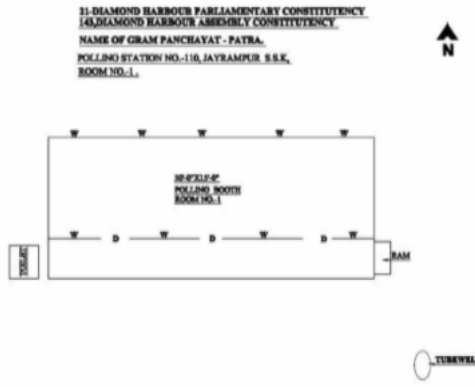

Nazri Naksha