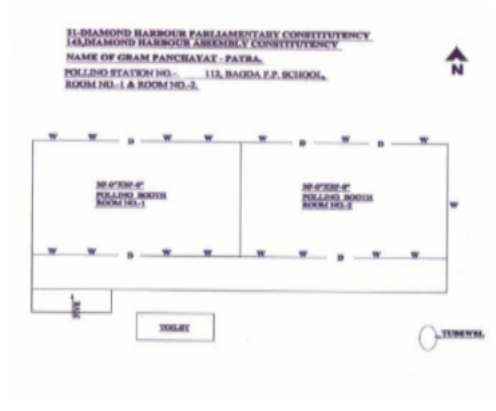

নির্বাচক নিবন্ধন আধিকারিকের স্বাক্ষর

Nazri Naksha

Google Map View

Polling Station Building Front View

Polling Station Front View

Cad View

Key MAP View

1 নাম : রাজু মন্ডল পিতার নাম: আলতাপ মন্ডল বাড়ির নং : n0013 বয়স : 33 লিঙ্গ : পুরুষ	NSE1411982 ফটো উপলব্ধ	2 নাম : ইয়াসমিনা বিবি স্বামীর নাম: আব্দুল দাইয়ান রাজ বাড়ির নং : n0063 বয়স : 40 লিঙ্গ : মহিলা	FLL3073327 ফটো উপলব্ধ	3 নাম : ফতেমা বিবি স্বামীর নাম: সফিয়ান রাজ বাড়ির নং : n0063 বয়স : 35 লিঙ্গ : মহিলা	NSE1116458 ফটো উপলব্ধ
4 নাম : সফিয়ান রাজ পিতার নাম: মোসারফ রাজ বাড়ির নং : n0063 বয়স : 41 লিঙ্গ : পুরুষ	NSE1116466 ফটো উপলব্ধ	5 নাম : সামসুর আলি রাজ পিতার নাম: মামান আলি রাজ বাড়ির নং : n0063 বয়স : 37 লিঙ্গ : পুরুষ	NSE1116417 ফটো উপলব্ধ	6 নাম : কারিবুল্লা রাজ পিতার নাম: আব্দুল ওদুদ রাজ বাড়ির নং : n0067 বয়স : 32 লিঙ্গ : পুরুষ	NSE1528249 ফটো উপলব্ধ
7 নাম : রাফিকুল্লা রাজ পিতার নাম: আব্দুল ওদুদ রাজ বাড়ির নং : n0067 বয়স : 34 লিঙ্গ : পুরুষ	NSE1528256 ফটো উপলব্ধ	8 নাম : রুকাইয়া বিবি স্বামীর নাম: হাবিবুল্লা রাজ বাড়ির নং : n0067 বয়স : 29 লিঙ্গ : মহিলা	NSE1636034 ফটো উপলব্ধ	9 নাম : হাবিবুল্লা রাজ পিতার নাম: আব্দুল ওদুদ রাজ বাড়ির নং : n0067 বয়স : 39 লিঙ্গ : পুরুষ	NSE1116433 ফটো উপলব্ধ
10 নাম : এসমোতারা বিবি স্বামীর নাম: সফিউল্লা রাজ বাড়ির নং : n0067 বয়স : 33 লিঙ্গ : মহিলা	NSE1528314 ফটো উপলব্ধ	11 নাম : সফিউল্লা রাজ পিতার নাম: আব্দুল ওদুদ রাজ বাড়ির নং : n0067 বয়স : 41 লিঙ্গ : পুরুষ	NSE1116441 ফটো উপলব্ধ	12 নাম : সাকিনা বিবি রাজ স্বামীর নাম: আব্দুল ওদুদ রাজ বাড়ির নং : n0067 বয়স : 55 লিঙ্গ : মহিলা	FLL3178134 ফটো উপলব্ধ
13 নাম : আবদুলওদুদ রাজ পিতার নাম: ছামাদ রাজ বাড়ির নং : n0067 বয়স : 64 লিঙ্গ : পুরুষ	FLL3178126 ফটো উপলব্ধ	14 নাম : তৌফিক আলি রাজ পিতার নাম: তোয়েব আলি রাজ বাড়ির নং : n0066 বয়স : 32 লিঙ্গ : পুরুষ	NSE1285642 ফটো উপলব্ধ	15 নাম : রেহনা বিবি স্বামীর নাম: সফিউল্লা রাজ বাড়ির নং : n0066 বয়স : 40 লিঙ্গ : মহিলা	FLL3073335 ফটো উপলব্ধ
16 নাম : রাহিমা বিবি স্বামীর নাম: তৈয়াব রাজ বাড়ির নং : n0066 বয়স : 61 লিঙ্গ : মহিলা	FLL3179033 ফটো উপলব্ধ	17 নাম : আজহার উদ্দিন সেখ পিতার নাম: মহিউদ্দিন সেখ বাড়ির নং : n0055 বয়স : 32 লিঙ্গ : পুরুষ	NSE1412238 ফটো উপলব্ধ	18 নাম : ইন্দ্রজিৎ কয়াল পিতার নাম: গনেশ কয়াল বাড়ির নং : n0055 বয়স : 37 লিঙ্গ : পুরুষ	NSE0415042 ফটো উপলব্ধ
19 নাম : মাহাব্বা বিবি স্বামীর নাম: সোকোর আলি সেখ বাড়ির নং : n0055 বয়স : 39 লিঙ্গ : মহিলা	NSE0415034 ফটো উপলব্ধ	20 নাম : আজমিরাবিবি সেখ স্বামীর নাম: মহিউদ্দিন সেখ বাড়ির নং : n0055 বয়স : 49 লিঙ্গ : মহিলা	FLL3179470 ফটো উপলব্ধ	21 নাম : মহিউদ্দিন সেখ পিতার নাম: মুজদিন আলী সেখ বাড়ির নং : n0055 বয়স : 53 লিঙ্গ : পুরুষ	FLL3179462 ফটো উপলব্ধ
22 নাম : জাহিদা বিবি স্বামীর নাম: সুবিদ আলি সেখ বাড়ির নং : n0055 বয়স : 37 লিঙ্গ : মহিলা	NSE1116516 ফটো উপলব্ধ	23 নাম : সুবিদ আলি সেখ পিতার নাম: মুজদিন আলি সেখ বাড়ির নং : n0055 বয়স : 39 লিঙ্গ : পুরুষ	FLL3182532 ফটো উপলব্ধ	24 নাম : আয়েসা বিবি স্বামীর নাম: সাহচেন সেখ বাড়ির নং : n0054 বয়স : 38 লিঙ্গ : মহিলা	FLL3331956 ফটো উপলব্ধ
25 নাম : সাহসেন সেখ পিতার নাম: নুর মহম্মদ সেখ বাড়ির নং : n0054 বয়স : 39 লিঙ্গ : পুরুষ	FLL3424256 ফটো উপলব্ধ	26 নাম : তসলিমাবিবি মন্ডল স্বামীর নাম: মহিতআলি মন্ডল বাড়ির নং : n0017 বয়স : 51 লিঙ্গ : মহিলা	FLL3178795 ফটো উপলব্ধ	27 নাম : সানোয়ারা বিবি স্বামীর নাম: সইত আলি মন্ডল বাড়ির নং : n0017 বয়স : 47 লিঙ্গ : মহিলা	FLL1423649 ফটো উপলব্ধ
28 নাম : সইত আলি মন্ডল পিতার নাম: ইসমাইল মন্ডল বাড়ির নং : n0017 বয়স : 50 লিঙ্গ : পুরুষ	FLL3178787 ফটো উপলব্ধ	29 নাম : মহিত আলি মন্ডল পিতার নাম: ইসমাইল মন্ডল বাড়ির নং : n0017 বয়স : 57 লিঙ্গ : পুরুষ	FLL3178779 ফটো উপলব্ধ	30 নাম : তাসলিমা বিবি স্বামীর নাম: হামিদ মন্ডল বাড়ির নং : n0016 বয়স : 34 লিঙ্গ : মহিলা	NSE1116524 ফটো উপলব্ধ