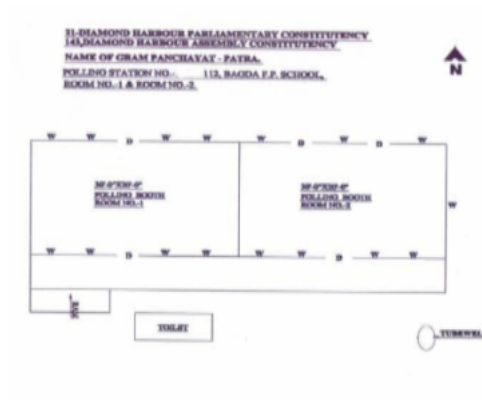

নির্বাচক নিবন্ধন আধিকারিকের স্বাক্ষর

Nazri Naksha

Google Map View

Polling Station Building Front View

Polling Station Front View

Cad View

Key MAP View

1 নাম : রাজু মন্ডল পিতার নাম: আলতাপ মন্ডল বাড়ির নং : n0013 বয়স : 33 লিঙ্গ : পুরুষ	NSE1411982 ফটো উপলব্ধ	2 নাম : ইয়াসমিনা বিবি স্বামীর নাম: আব্দুল দাইয়ান রাজ বাড়ির নং : n0063 বয়স : 40 লিঙ্গ : মহিলা	FLL3073327 ফটো উপলব্ধ	3 নাম : ফতেমা বিবি স্বামীর নাম: সফিয়ান রাজ বাড়ির নং : n0063 বয়স : 35 লিঙ্গ : মহিলা	NSE1116458 ফটো উপলব্ধ
4 নাম : সফিয়ান রাজ পিতার নাম: মোসারফ রাজ বাড়ির নং : n0063 বয়স : 41 লিঙ্গ : পুরুষ	NSE1116466 ফটো উপলব্ধ	5 নাম : সামসুর আলি রাজ পিতার নাম: মামান আলি রাজ বাড়ির নং : n0063 বয়স : 37 লিঙ্গ : পুরুষ	NSE1116417 ফটো উপলব্ধ	6 নাম : কারিবুল্লা রাজ পিতার নাম: আব্দুল ওদুদ রাজ বাড়ির নং : n0067 বয়স : 32 লিঙ্গ : পুরুষ	NSE1528249 ফটো উপলব্ধ
7 নাম : রাফিকুল্লা রাজ পিতার নাম: আব্দুল ওদুদ রাজ বাড়ির নং : n0067 বয়স : 34 লিঙ্গ : পুরুষ	NSE1528256 ফটো উপলব্ধ	8 নাম : রুকাইয়া বিবি স্বামীর নাম: হাবিবুল্লা রাজ বাড়ির নং : n0067 বয়স : 29 লিঙ্গ : মহিলা	NSE1636034 ফটো উপলব্ধ	9 নাম : হাবিবুল্লা রাজ পিতার নাম: আব্দুল ওদুদ রাজ বাড়ির নং : n0067 বয়স : 39 লিঙ্গ : পুরুষ	NSE1116433 ফটো উপলব্ধ
10 নাম : এসমোতারা বিবি স্বামীর নাম: সফিউল্লা রাজ বাড়ির নং : n0067 বয়স : 33 লিঙ্গ : মহিলা	NSE1528314 ফটো উপলব্ধ	11 নাম : সফিউল্লা রাজ পিতার নাম: আব্দুল ওদুদ রাজ বাড়ির নং : n0067 বয়স : 41 লিঙ্গ : পুরুষ	NSE1116441 ফটো উপলব্ধ	12 নাম : সাকিনা বিবি রাজ স্বামীর নাম: আব্দুল ওদুদ রাজ বাড়ির নং : n0067 বয়স : 55 লিঙ্গ : মহিলা	FLL3178134 ফটো উপলব্ধ
13 নাম : আবদুলওদুদ রাজ পিতার নাম: ছামাদ রাজ বাড়ির নং : n0067 বয়স : 64 লিঙ্গ : পুরুষ	FLL3178126 ফটো উপলব্ধ	14 নাম : তৌফিক আলি রাজ পিতার নাম: তোয়েব আলি রাজ বাড়ির নং : n0066 বয়স : 32 লিঙ্গ : পুরুষ	NSE1285642 ফটো উপলব্ধ	15 নাম : রেহনা বিবি স্বামীর নাম: সফিউল্লা রাজ বাড়ির নং : n0066 বয়স : 40 লিঙ্গ : মহিলা	FLL3073335 ফটো উপলব্ধ
16 নাম : রাহিমা বিবি স্বামীর নাম: তৈয়াব রাজ বাড়ির নং : n0066 বয়স : 61 লিঙ্গ : মহিলা	FLL3179033 ফটো উপলব্ধ	17 নাম : আজহার উদ্দিন সেখ পিতার নাম: মহিউদ্দিন সেখ বাড়ির নং : n0055 বয়স : 32 লিঙ্গ : পুরুষ	NSE1412238 ফটো উপলব্ধ	18 নাম : ইন্দ্রজিৎ কয়াল পিতার নাম: গনেশ কয়াল বাড়ির নং : n0055 বয়স : 37 লিঙ্গ : পুরুষ	NSE0415042 ফটো উপলব্ধ
19 নাম : মাহাব্বা বিবি স্বামীর নাম: সোকোর আলি সেখ বাড়ির নং : n0055 বয়স : 39 লিঙ্গ : মহিলা	NSE0415034 ফটো উপলব্ধ	20 নাম : আজমিরাবিবি সেখ স্বামীর নাম: মহিউদ্দিন সেখ বাড়ির নং : n0055 বয়স : 49 লিঙ্গ : মহিলা	FLL3179470 ফটো উপলব্ধ	21 নাম : মহিউদ্দিন সেখ পিতার নাম: মুজদিন আলী সেখ বাড়ির নং : n0055 বয়স : 53 লিঙ্গ : পুরুষ	FLL3179462 ফটো উপলব্ধ
22 নাম : জাহিদা বিবি স্বামীর নাম: সুবিদ আলি সেখ বাড়ির নং : n0055 বয়স : 37 লিঙ্গ : মহিলা	NSE1116516 ফটো উপলব্ধ	23 নাম : সুবিদ আলি সেখ পিতার নাম: মুজদিন আলি সেখ বাড়ির নং : n0055 বয়স : 39 লিঙ্গ : পুরুষ	FLL3182532 ফটো উপলব্ধ	24 নাম : আয়েসা বিবি স্বামীর নাম: সাহচেন সেখ বাড়ির নং : n0054 বয়স : 38 লিঙ্গ : মহিলা	FLL3331956 ফটো উপলব্ধ
25 নাম : সাহসেন সেখ পিতার নাম: নুর মহম্মদ সেখ বাড়ির নং : n0054 বয়স : 39 লিঙ্গ : পুরুষ	FLL3424256 ফটো উপলব্ধ	26 নাম : তসলিমাবিবি মন্ডল স্বামীর নাম: মহিতআলি মন্ডল বাড়ির নং : n0017 বয়স : 51 লিঙ্গ : মহিলা	FLL3178795 ফটো উপলব্ধ	27 নাম : সানোয়ারা বিবি স্বামীর নাম: সইত আলি মন্ডল বাড়ির নং : n0017 বয়স : 47 লিঙ্গ : মহিলা	FLL1423649 ফটো উপলব্ধ
28 নাম : সইত আলি মন্ডল পিতার নাম: ইসমাইল মন্ডল বাড়ির নং : n0017 বয়স : 50 লিঙ্গ : পুরুষ	FLL3178787 ফটো উপলব্ধ	29 নাম : মহিত আলি মন্ডল পিতার নাম: ইসমাইল মন্ডল বাড়ির নং : n0017 বয়স : 57 লিঙ্গ : পুরুষ	FLL3178779 ফটো উপলব্ধ	30 নাম : তাসলিমা বিবি স্বামীর নাম: হামিদ মন্ডল বাড়ির নং : n0016 বয়স : 34 লিঙ্গ : মহিলা	NSE1116524 ফটো উপলব্ধ