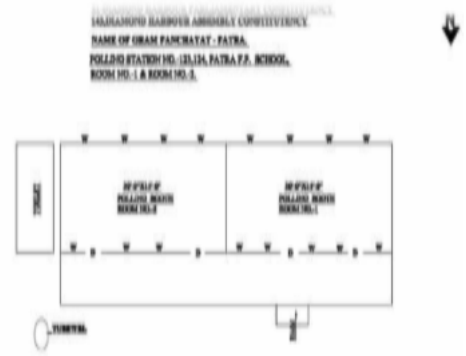

নির্বাচক নিবন্ধন আধিকারিকের স্বাক্ষর

Nazri Naksha

Google Map View

Polling Station Building Front View

Polling Station Front View

Cad View

Key MAP View

|  |                                |   |                                |  |                                |
|--|--------------------------------|---|--------------------------------|--|--------------------------------|
| 1<br>নাম : সুদেফা পুরকাইত<br>স্বামীর নাম : রাকিব আহমেদ মোল্লা<br>বাড়ির নং : n0048<br>বয়স : 42 লিঙ্গ : মহিলা    | FLL3425345<br>ফটো উপলব্ধ       | 2<br>নাম : রাকিব আহমেদ মোল্লা<br>পিতার নাম : বদরোদ্দোজা মোল্লা<br>বাড়ির নং : n0048<br>বয়স : 42 লিঙ্গ : পুরুষ  | FLL2619757<br>ফটো উপলব্ধ       | 3<br>নাম : রাসেনা বিবি মোল্লা<br>স্বামীর নাম : বদরোদ্দোজা মোল্লা<br>বাড়ির নং : n0048<br>বয়স : 59 লিঙ্গ : মহিলা | WB/17/119/339418<br>ফটো উপলব্ধ |
| 4<br>নাম : সাদরেল উলা মোল্লা<br>পিতার নাম : সফিয়ার রহমান মোল্লা<br>বাড়ির নং : n0048<br>বয়স : 60 লিঙ্গ : পুরুষ | FLL1390970<br>ফটো উপলব্ধ       | 5<br>নাম : সাহিদা বিবি মোল্লা<br>স্বামীর নাম : সামসুদোহা মোল্লা<br>বাড়ির নং : n0048<br>বয়স : 64 লিঙ্গ : মহিলা | WB/17/119/339221<br>ফটো উপলব্ধ | 6<br>নাম : আরিফ আহমেদ মোল্লা<br>পিতার নাম : বদরোদ্দোজা মোল্লা<br>বাড়ির নং : n0048<br>বয়স : 35 লিঙ্গ : পুরুষ    | NSE1030634<br>ফটো উপলব্ধ       |
| 7<br>নাম : কাফিল ওরা মোল্লা<br>পিতার নাম : সফিয়ার রহমান মোল্লা<br>বাড়ির নং : n0048<br>বয়স : 57 লিঙ্গ : পুরুষ  | FLL2825867<br>ফটো উপলব্ধ       | 8<br>নাম : ইব্রাহিম মোল্লা<br>পিতার নাম : এসফর মোল্লা<br>বাড়ির নং : n0044<br>বয়স : 34 লিঙ্গ : পুরুষ           | NSE1417989<br>ফটো উপলব্ধ       | 9<br>নাম : আমেনা বিবি<br>স্বামীর নাম : ইসমাইল মোল্লা<br>বাড়ির নং : n0044<br>বয়স : 47 লিঙ্গ : মহিলা             | FLL1351782<br>ফটো উপলব্ধ       |
| 10<br>নাম : ইসমাইল মোল্লা<br>পিতার নাম : এসফর মোল্লা<br>বাড়ির নং : n0044<br>বয়স : 59 লিঙ্গ : পুরুষ             | WB/17/119/339299<br>ফটো উপলব্ধ | 11<br>নাম : মনোয়ারা লস্কর<br>স্বামীর নাম : হামিদ লস্কর<br>বাড়ির নং : n0065<br>বয়স : 64 লিঙ্গ : মহিলা         | WB/17/119/339278<br>ফটো উপলব্ধ | 12<br>নাম : নুরআলম লস্কর<br>পিতার নাম : জিয়াদ লস্কর<br>বাড়ির নং : n0050<br>বয়স : 47 লিঙ্গ : পুরুষ             | FLL1350669<br>ফটো উপলব্ধ       |
| 13<br>নাম : আছিয়া লস্কর<br>স্বামীর নাম : জিয়াদ লস্কর<br>বাড়ির নং : n0050<br>বয়স : 79 লিঙ্গ : মহিলা           | WB/17/119/339415<br>ফটো উপলব্ধ | 14<br>নাম : নিয়ামোতুল্লা লস্কর<br>পিতার নাম : আসাদেল লস্কর<br>বাড়ির নং : n0034<br>বয়স : 29 লিঙ্গ : পুরুষ     | NSE1639608<br>ফটো উপলব্ধ       | 15<br>নাম : মারুফ হোসেন লস্কর<br>পিতার নাম : গিয়াস উদ্দিন লস্কর<br>বাড়ির নং : n0034<br>বয়স : 37 লিঙ্গ : পুরুষ | FLL3425162<br>ফটো উপলব্ধ       |
| 16<br>নাম : মুসলিমা বিবি<br>স্বামীর নাম : মইদুল লস্কর<br>বাড়ির নং : n0034<br>বয়স : 37 লিঙ্গ : মহিলা            | FLL3425170<br>ফটো উপলব্ধ       | 17<br>নাম : মইদুল লস্কর<br>পিতার নাম : এবাদুল লস্কর<br>বাড়ির নং : n0034<br>বয়স : 38 লিঙ্গ : পুরুষ             | FLL3425089<br>ফটো উপলব্ধ       | 18<br>নাম : রমজান লস্কর<br>পিতার নাম : এবাদুল লস্কর<br>বাড়ির নং : n0034<br>বয়স : 47 লিঙ্গ : পুরুষ              | FLL3182938<br>ফটো উপলব্ধ       |
| 19<br>নাম : রুকউদ্দিন লস্কর<br>পিতার নাম : এবাদুল্লা লস্কর<br>বাড়ির নং : n0034<br>বয়স : 29 লিঙ্গ : পুরুষ       | NSE1639590<br>ফটো উপলব্ধ       | 20<br>নাম : আমিন উদ্দিন লস্কর<br>পিতার নাম : এবাদুল্লা লস্কর<br>বাড়ির নং : n0034<br>বয়স : 34 লিঙ্গ : পুরুষ    | NSE1121466<br>ফটো উপলব্ধ       | 21<br>নাম : জাহানারা বিবি<br>স্বামীর নাম : এবাদুল্লা লস্কর<br>বাড়ির নং : n0034<br>বয়স : 54 লিঙ্গ : মহিলা       | WB/17/119/339295<br>ফটো উপলব্ধ |
| 22<br>নাম : আইমা বিবি লস্কর<br>স্বামীর নাম : গিয়াস লস্কর<br>বাড়ির নং : n0034<br>বয়স : 59 লিঙ্গ : মহিলা        | WB/17/119/339289<br>ফটো উপলব্ধ | 23<br>নাম : হাবিবা বিবি<br>স্বামীর নাম : হাবিবুল্লা লস্কর<br>বাড়ির নং : n0034<br>বয়স : 36 লিঙ্গ : মহিলা       | NSE1121540<br>ফটো উপলব্ধ       | 24<br>নাম : হাবিবুল্লা লস্কর<br>পিতার নাম : আচাদেল লস্কর<br>বাড়ির নং : n0034<br>বয়স : 41 লিঙ্গ : পুরুষ         | FLL2422137<br>ফটো উপলব্ধ       |
| 25<br>নাম : সাহিদা লস্কর<br>স্বামীর নাম : আচাদেল লস্কর<br>বাড়ির নং : n0034<br>বয়স : 69 লিঙ্গ : মহিলা           | NSE2502771<br>ফটো উপলব্ধ       | 26<br>নাম : সাকেরা খাতুন<br>পিতার নাম : সামসুদ্দিন মোল্লা<br>বাড়ির নং : n0055<br>বয়স : 31 লিঙ্গ : মহিলা       | NSE1417773<br>ফটো উপলব্ধ       | 27<br>নাম : আলিমুদ্দিন মোল্লা<br>পিতার নাম : সামসুদ্দিন মোল্লা<br>বাড়ির নং : n0055<br>বয়স : 32 লিঙ্গ : পুরুষ   | NSE1291954<br>ফটো উপলব্ধ       |
| 28<br>নাম : আসিদা বিবি<br>স্বামীর নাম : রহিম উদ্দিন মোল্লা<br>বাড়ির নং : n0055<br>বয়স : 38 লিঙ্গ : মহিলা       | NSE1030543<br>ফটো উপলব্ধ       | 29<br>নাম : মাফিয়া বিবি<br>স্বামীর নাম : সামসুদ্দিন মোল্লা<br>বাড়ির নং : n0055<br>বয়স : 63 লিঙ্গ : মহিলা     | FLL1424282<br>ফটো উপলব্ধ       | 30<br>নাম : তাইজ উদ্দিন মোল্লা<br>পিতার নাম : সামসুদ্দিন মোল্লা<br>বাড়ির নং : n0055<br>বয়স : 31 লিঙ্গ : পুরুষ  | NSE1417781<br>ফটো উপলব্ধ       |