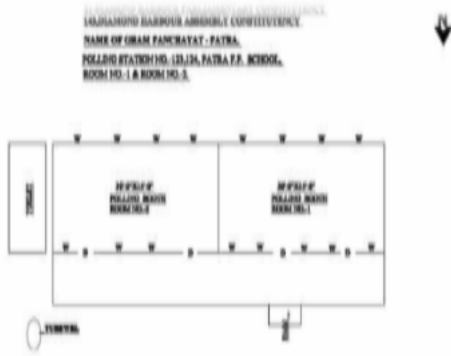

নির্বাচক নিবন্ধন আধিকারিকের স্বাক্ষর

Nazri Naksha

Google Map View

Polling Station Building Front View

Polling Station Front View

Cad View

Key MAP View

|  |                                |   |                                |  |                                |
|--|--------------------------------|---|--------------------------------|--|--------------------------------|
| 1<br>নাম : সুদেফা পুরকাইত<br>স্বামীর নাম : রাকিব আহমেদ মোল্লা<br>বাড়ির নং : n0048<br>বয়স : 42 লিঙ্গ : মহিলা    | FLL3425345<br>ফটো উপলব্ধ       | 2<br>নাম : রাকিব আহমেদ মোল্লা<br>পিতার নাম : বদরোদ্দোজা মোল্লা<br>বাড়ির নং : n0048<br>বয়স : 42 লিঙ্গ : পুরুষ  | FLL2619757<br>ফটো উপলব্ধ       | 3<br>নাম : রাসেনা বিবি মোল্লা<br>স্বামীর নাম : বদরোদ্দোজা মোল্লা<br>বাড়ির নং : n0048<br>বয়স : 59 লিঙ্গ : মহিলা | WB/17/119/339418<br>ফটো উপলব্ধ |
| 4<br>নাম : সাদরেল উলা মোল্লা<br>পিতার নাম : সফিয়ার রহমান মোল্লা<br>বাড়ির নং : n0048<br>বয়স : 60 লিঙ্গ : পুরুষ | FLL1390970<br>ফটো উপলব্ধ       | 5<br>নাম : সাহিদা বিবি মোল্লা<br>স্বামীর নাম : সামসুদোহা মোল্লা<br>বাড়ির নং : n0048<br>বয়স : 64 লিঙ্গ : মহিলা | WB/17/119/339221<br>ফটো উপলব্ধ | 6<br>নাম : আরিফ আহমেদ মোল্লা<br>পিতার নাম : বদরোদ্দোজা মোল্লা<br>বাড়ির নং : n0048<br>বয়স : 35 লিঙ্গ : পুরুষ    | NSE1030634<br>ফটো উপলব্ধ       |
| 7<br>নাম : কাফিল ওরা মোল্লা<br>পিতার নাম : সফিয়ার রহমান মোল্লা<br>বাড়ির নং : n0048<br>বয়স : 57 লিঙ্গ : পুরুষ  | FLL2825867<br>ফটো উপলব্ধ       | 8<br>নাম : ইব্রাহিম মোল্লা<br>পিতার নাম : এসফর মোল্লা<br>বাড়ির নং : n0044<br>বয়স : 34 লিঙ্গ : পুরুষ           | NSE1417989<br>ফটো উপলব্ধ       | 9<br>নাম : আমেনা বিবি<br>স্বামীর নাম : ইসমাইল মোল্লা<br>বাড়ির নং : n0044<br>বয়স : 47 লিঙ্গ : মহিলা             | FLL1351782<br>ফটো উপলব্ধ       |
| 10<br>নাম : ইসমাইল মোল্লা<br>পিতার নাম : এসফর মোল্লা<br>বাড়ির নং : n0044<br>বয়স : 59 লিঙ্গ : পুরুষ             | WB/17/119/339299<br>ফটো উপলব্ধ | 11<br>নাম : মনোয়ারা লস্কর<br>স্বামীর নাম : হামিদ লস্কর<br>বাড়ির নং : n0065<br>বয়স : 64 লিঙ্গ : মহিলা         | WB/17/119/339278<br>ফটো উপলব্ধ | 12<br>নাম : নুরআলম লস্কর<br>পিতার নাম : জিয়াদ লস্কর<br>বাড়ির নং : n0050<br>বয়স : 47 লিঙ্গ : পুরুষ             | FLL1350669<br>ফটো উপলব্ধ       |
| 13<br>নাম : আছিয়া লস্কর<br>স্বামীর নাম : জিয়াদ লস্কর<br>বাড়ির নং : n0050<br>বয়স : 79 লিঙ্গ : মহিলা           | WB/17/119/339415<br>ফটো উপলব্ধ | 14<br>নাম : নিয়ামোতুল্লা লস্কর<br>পিতার নাম : আসাদেল লস্কর<br>বাড়ির নং : n0034<br>বয়স : 29 লিঙ্গ : পুরুষ     | NSE1639608<br>ফটো উপলব্ধ       | 15<br>নাম : মারুফ হোসেন লস্কর<br>পিতার নাম : গিয়াস উদ্দিন লস্কর<br>বাড়ির নং : n0034<br>বয়স : 37 লিঙ্গ : পুরুষ | FLL3425162<br>ফটো উপলব্ধ       |
| 16<br>নাম : মুসলিমা বিবি<br>স্বামীর নাম : মইদুল লস্কর<br>বাড়ির নং : n0034<br>বয়স : 37 লিঙ্গ : মহিলা            | FLL3425170<br>ফটো উপলব্ধ       | 17<br>নাম : মইদুল লস্কর<br>পিতার নাম : এবাদুল লস্কর<br>বাড়ির নং : n0034<br>বয়স : 38 লিঙ্গ : পুরুষ             | FLL3425089<br>ফটো উপলব্ধ       | 18<br>নাম : রমজান লস্কর<br>পিতার নাম : এবাদুল লস্কর<br>বাড়ির নং : n0034<br>বয়স : 47 লিঙ্গ : পুরুষ              | FLL3182938<br>ফটো উপলব্ধ       |
| 19<br>নাম : রুকউদ্দিন লস্কর<br>পিতার নাম : এবাদুল্লা লস্কর<br>বাড়ির নং : n0034<br>বয়স : 29 লিঙ্গ : পুরুষ       | NSE1639590<br>ফটো উপলব্ধ       | 20<br>নাম : আমিন উদ্দিন লস্কর<br>পিতার নাম : এবাদুল্লা লস্কর<br>বাড়ির নং : n0034<br>বয়স : 34 লিঙ্গ : পুরুষ    | NSE1121466<br>ফটো উপলব্ধ       | 21<br>নাম : জাহানারা বিবি<br>স্বামীর নাম : এবাদুল্লা লস্কর<br>বাড়ির নং : n0034<br>বয়স : 54 লিঙ্গ : মহিলা       | WB/17/119/339295<br>ফটো উপলব্ধ |
| 22<br>নাম : আইমা বিবি লস্কর<br>স্বামীর নাম : গিয়াস লস্কর<br>বাড়ির নং : n0034<br>বয়স : 59 লিঙ্গ : মহিলা        | WB/17/119/339289<br>ফটো উপলব্ধ | 23<br>নাম : হাবিবা বিবি<br>স্বামীর নাম : হাবিবুল্লা লস্কর<br>বাড়ির নং : n0034<br>বয়স : 36 লিঙ্গ : মহিলা       | NSE1121540<br>ফটো উপলব্ধ       | 24<br>নাম : হাবিবুল্লা লস্কর<br>পিতার নাম : আচাদেল লস্কর<br>বাড়ির নং : n0034<br>বয়স : 41 লিঙ্গ : পুরুষ         | FLL2422137<br>ফটো উপলব্ধ       |
| 25<br>নাম : সাহিদা লস্কর<br>স্বামীর নাম : আচাদেল লস্কর<br>বাড়ির নং : n0034<br>বয়স : 69 লিঙ্গ : মহিলা           | NSE2502771<br>ফটো উপলব্ধ       | 26<br>নাম : সাকেরা খাতুন<br>পিতার নাম : সামসুদ্দিন মোল্লা<br>বাড়ির নং : n0055<br>বয়স : 31 লিঙ্গ : মহিলা       | NSE1417773<br>ফটো উপলব্ধ       | 27<br>নাম : আলিমুদ্দিন মোল্লা<br>পিতার নাম : সামসুদ্দিন মোল্লা<br>বাড়ির নং : n0055<br>বয়স : 32 লিঙ্গ : পুরুষ   | NSE1291954<br>ফটো উপলব্ধ       |
| 28<br>নাম : আসিদা বিবি<br>স্বামীর নাম : রহিম উদ্দিন মোল্লা<br>বাড়ির নং : n0055<br>বয়স : 38 লিঙ্গ : মহিলা       | NSE1030543<br>ফটো উপলব্ধ       | 29<br>নাম : মাফিয়া বিবি<br>স্বামীর নাম : সামসুদ্দিন মোল্লা<br>বাড়ির নং : n0055<br>বয়স : 63 লিঙ্গ : মহিলা     | FLL1424282<br>ফটো উপলব্ধ       | 30<br>নাম : তাইজ উদ্দিন মোল্লা<br>পিতার নাম : সামসুদ্দিন মোল্লা<br>বাড়ির নং : n0055<br>বয়স : 31 লিঙ্গ : পুরুষ  | NSE1417781<br>ফটো উপলব্ধ       |