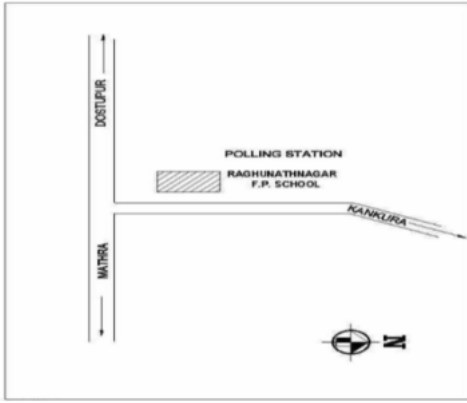

Nazri Naksha