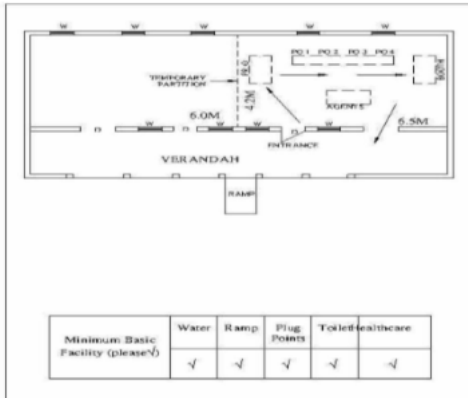

নির্বাচক নিবন্ধন আধিকারিকের স্বাক্ষর

Nazri Naksha

Google Map View

Polling Station Building Front View

Polling Station Front View

Cad View

Key MAP View

1 নাম : শিখা প্রামানিক স্বামীর নাম: মাধাই প্রামানিক বাড়ির নং : n0009 বয়স : 56 লিঙ্গ : মহিলা	FLL2869303 ফটো উপলব্ধ	2 নাম : মাধাই প্রামানিক পিতার নাম: নদিরাম প্রামানিক বাড়ির নং : n0009 বয়স : 33 লিঙ্গ : পুরুষ	NSE2033108 ফটো উপলব্ধ	3 নাম : রিক্কি খাতুন পিতার নাম: আজিজুল সেখ বাড়ির নং : N0132 বয়স : 28 লিঙ্গ : মহিলা	NSE2093292 ফটো উপলব্ধ
4 নাম : সাবানা বিবি স্বামীর নাম: জাহির হোসেন খান বাড়ির নং : N00126 বয়স : 33 লিঙ্গ : মহিলা	NSE2096279 ফটো উপলব্ধ	5 নাম : ইয়া বিবি স্বামীর নাম: আবুল হোসেন খান বাড়ির নং : N0123 বয়স : 38 লিঙ্গ : মহিলা	NSE2096089 ফটো উপলব্ধ	6 নাম : সোনালী মন্ডল স্বামীর নাম: চিরঞ্জিত মন্ডল বাড়ির নং : N001 বয়স : 25 লিঙ্গ : মহিলা	NSE2092310 ফটো উপলব্ধ
7 নাম : সামিম সেখ পিতার নাম: সানোয়ার সেখ বাড়ির নং : N0130 বয়স : 24 লিঙ্গ : পুরুষ	NSE2093508 ফটো উপলব্ধ	8 নাম : তাজ মিনা খাতুন স্বামীর নাম: কুতুব উদ্দিন সেখ বাড়ির নং : N0131 বয়স : 28 লিঙ্গ : মহিলা	NSE2097855 ফটো উপলব্ধ	9 নাম : মোসরাফ হোসেন খান পিতার নাম: আবুল হোসেন খান বাড়ির নং : N0123 বয়স : 24 লিঙ্গ : পুরুষ	NSE2095727 ফটো উপলব্ধ
10 নাম : কার্তিক বৈরাগী পিতার নাম: বাবলু বৈরাগী বাড়ির নং : N008 বয়স : 24 লিঙ্গ : পুরুষ	NSE2093672 ফটো উপলব্ধ	11 নাম : সুরঞ্জীৎ ব্যানার্জী পিতার নাম: বিশ্বজিৎ ব্যানার্জী বাড়ির নং : N00138 বয়স : 24 লিঙ্গ : পুরুষ	NSE2095677 ফটো উপলব্ধ	12 নাম : তাজ মহম্মদ কাজি পিতার নাম: মৈদুল কাজি বাড়ির নং : N0120 বয়স : 24 লিঙ্গ : পুরুষ	NSE2092880 ফটো উপলব্ধ
13 নাম : আজাহার উদ্দিন খান পিতার নাম: আবুল হোসেন খান বাড়ির নং : N0123 বয়স : 25 লিঙ্গ : পুরুষ	NSE2095826 ফটো উপলব্ধ	14 নাম : নুর আলম খান পিতার নাম: আমির খান বাড়ির নং : N0123 বয়স : 28 লিঙ্গ : পুরুষ	NSE2095891 ফটো উপলব্ধ	15 নাম : সাজেদা বিবি স্বামীর নাম: সাদিম কাজি বাড়ির নং : N0105 বয়স : 25 লিঙ্গ : মহিলা	NSE2095834 ফটো উপলব্ধ
16 নাম : লতিকা প্রমাণিক স্বামীর নাম: অমিত প্রমাণিক বাড়ির নং : N0009 বয়স : 24 লিঙ্গ : মহিলা	NSE2092971 ফটো উপলব্ধ	17 নাম : ফুরশীদা বিবি স্বামীর নাম: আমিন উদ্দিন খান বাড়ির নং : N0127 বয়স : 26 লিঙ্গ : মহিলা	NSE2093193 ফটো উপলব্ধ	18 নাম : মনিকা ব্যানার্জী স্বামীর নাম: সুরভ ব্যানার্জী বাড়ির নং : N00138 বয়স : 28 লিঙ্গ : মহিলা	NSE2092732 ফটো উপলব্ধ
19 নাম : সুপ্রনা অধিকারী স্বামীর নাম: সৌরভ অধিকারী বাড়ির নং : N0235 বয়স : 27 লিঙ্গ : মহিলা	NSE2095966 ফটো উপলব্ধ	20 নাম : সৃজন মন্ডল পিতার নাম: অরবিন্দ মন্ডল বাড়ির নং : N0184 বয়স : 25 লিঙ্গ : পুরুষ	NSE2095990 ফটো উপলব্ধ	21 নাম : ইয়াসমিন খাতুন স্বামীর নাম: জাহিরুল কাজি বাড়ির নং : N0119 বয়স : 26 লিঙ্গ : মহিলা	NSE2092864 ফটো উপলব্ধ
22 নাম : সুপ্রীতি মন্ডল পিতার নাম: প্রশান্ত মন্ডল বাড়ির নং : N00159 বয়স : 24 লিঙ্গ : মহিলা	NSE2095792 ফটো উপলব্ধ	23 নাম : মনীষা ব্যানার্জী পিতার নাম: সমির ব্যানার্জী বাড়ির নং : N001 বয়স : 24 লিঙ্গ : মহিলা	NSE2092443 ফটো উপলব্ধ	24 নাম : রেশমা বিবি স্বামীর নাম: রফিকুল সেখ বাড়ির নং : N0127 বয়স : 25 লিঙ্গ : মহিলা	NSE2096170 ফটো উপলব্ধ
25 নাম : বিদিশা মন্ডল (খমারু) স্বামীর নাম: শেখর মন্ডল বাড়ির নং : N0172 বয়স : 24 লিঙ্গ : মহিলা	NSE2092260 ফটো উপলব্ধ	26 নাম : কৃষ্ণা ব্যানার্জী স্বামীর নাম: অটল ব্যানার্জী বাড়ির নং : ভোগপুঞ্জ বয়স : 67 লিঙ্গ : মহিলা	NSE2092666 ফটো উপলব্ধ	27 নাম : আয়মা খাতুন স্বামীর নাম: মিয়দ হোসেন কাজি বাড়ির নং : এন0177 বয়স : 29 লিঙ্গ : মহিলা	NSE2093367 ফটো উপলব্ধ
28 নাম : আকাশ মন্ডল পিতার নাম: দিবাকর মন্ডল বাড়ির নং : এন01743 বয়স : 24 লিঙ্গ : পুরুষ	NSE2096220 ফটো উপলব্ধ	29 নাম : মনসুর বিবি স্বামীর নাম: করিম খাঁ বাড়ির নং : এন0122 বয়স : 26 লিঙ্গ : মহিলা	NSE1965441 ফটো উপলব্ধ	30 নাম : অর্পণ মন্ডল পিতার নাম: রঞ্জন মন্ডল বাড়ির নং : এন0177 বয়স : 24 লিঙ্গ : পুরুষ	NSE2243350 ফটো উপলব্ধ