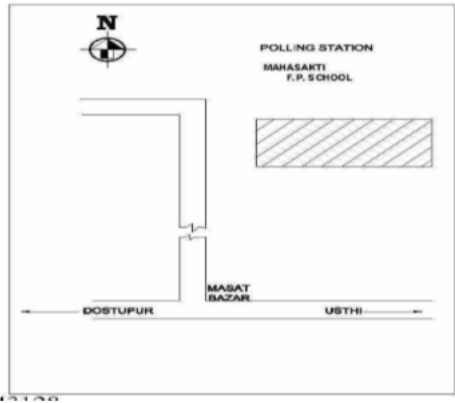

Nazri Naksha