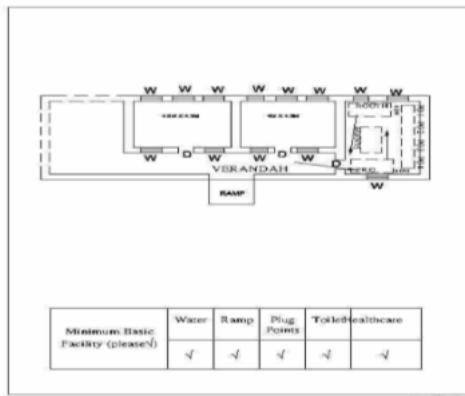

নির্বাচক নিবন্ধন আধিকারিকের স্বাক্ষর

Nazri Naksha

Google Map View

Polling Station Building Front View

Polling Station Front View

Cad View

Key MAP View

বিধানসভা নির্বাচনক্ষেত্রের নং, নাম : 143-ডায়মণ্ডহারবার  
ভাগ নং, নাম : 1-রঘুনাথ নগর পূর্ব পাড়া