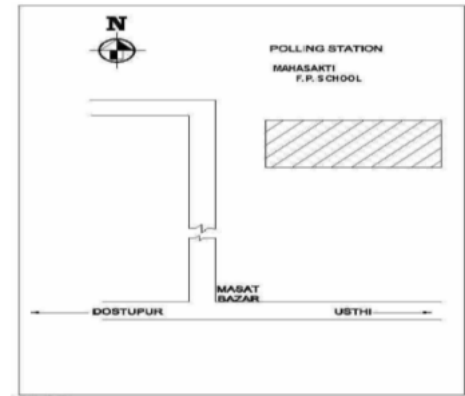

নির্বাচক নিবন্ধন আধিকারিকের স্বাক্ষর

Nazri Naksha

Google Map View

Polling Station Building Front View

Polling Station Front View

Cad View

Key MAP View

বিধানসভা নির্বাচনক্ষেত্রের নং, নাম : 143-ডায়মণ্ডহারবার  
ভাগ নং, নাম : 1-রঘুনাথ নগর পূর্ব পাড়া