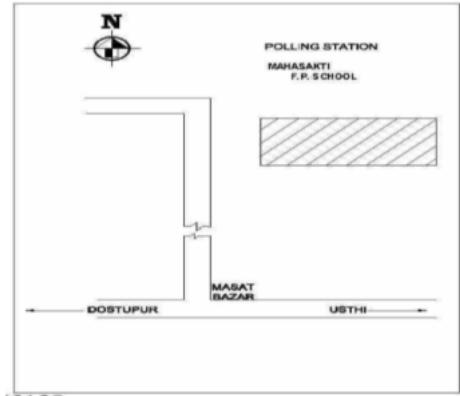

Key MAP View