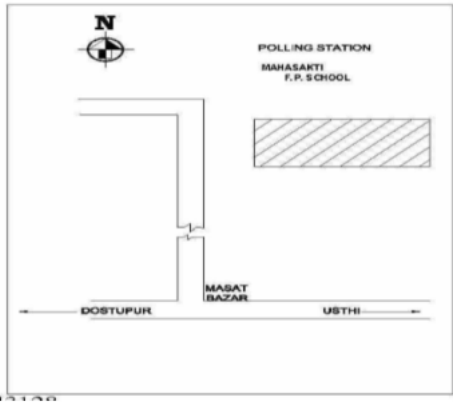

Nazri Naksha