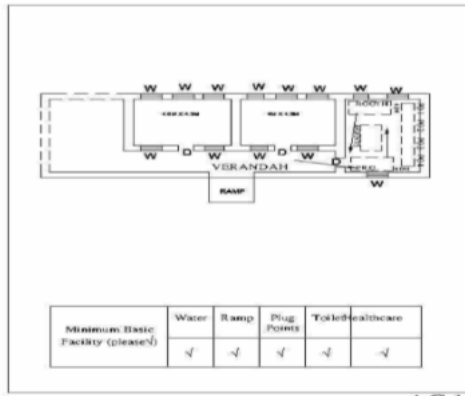

নির্বাচক নিবন্ধন আধিকারিকের স্বাক্ষর

Nazri Naksha

Google Map View

Polling Station Building Front View

Polling Station Front View

Cad View

Key MAP View

1 নাম : গায়ত্রী মিন্দা স্বামীর নাম: ঘনশ্যাম বাড়ির নং : n0165 বয়স : 61 লিঙ্গ : মহিলা ফটো উপলব্ধ WB/17/119/396470	2 নাম : বিধানচন্দ্র মিন্দা পিতার নাম: ঘনশ্যাম বাড়ির নং : n0165 বয়স : 48 লিঙ্গ : পুরুষ ফটো উপলব্ধ WB/17/119/396508	3 নাম : ঘনশ্যাম মিন্দা পিতার নাম: বলরাম বাড়ির নং : n0165 বয়স : 80 লিঙ্গ : পুরুষ ফটো উপলব্ধ WB/17/119/396713
4 নাম : মুর্শিদ সেখ পিতার নাম: আনিচ উদ্দিন সেখ বাড়ির নং : n0160 বয়স : 32 লিঙ্গ : পুরুষ ফটো উপলব্ধ NSE1420884	5 নাম : আনিচউদ্দিন সেখ পিতার নাম: আচেদ বাড়ির নং : n0160 বয়স : 56 লিঙ্গ : পুরুষ ফটো উপলব্ধ FLL3201191	6 নাম : নূরহোসেন মোল্লা পিতার নাম: জাকির হোসেন মোল্লা বাড়ির নং : n0159 বয়স : 44 লিঙ্গ : পুরুষ ফটো উপলব্ধ FLL3201449
7 নাম : সখিববি মোল্লা স্বামীর নাম: জাকির বাড়ির নং : n0159 বয়স : 51 লিঙ্গ : মহিলা ফটো উপলব্ধ WB/17/119/396275	8 নাম : আহিয়া বিবি স্বামীর নাম: মহসীন বাড়ির নং : n0155 বয়স : 73 লিঙ্গ : মহিলা ফটো উপলব্ধ WB/17/119/396295	9 নাম : মহসীন মোল্লা পিতার নাম: ছফেদ মোল্লা বাড়ির নং : n0155 বয়স : 80 লিঙ্গ : পুরুষ ফটো উপলব্ধ FLL2864387
10 নাম : বাহাউদ্দিন সেখ পিতার নাম: আব্দুল ফারাক সেখ বাড়ির নং : n0153 বয়স : 29 লিঙ্গ : পুরুষ ফটো উপলব্ধ NSE1641919	11 নাম : আমির হোসেন সেখ পিতার নাম: আব্বাস উদ্দিন সেখ বাড়ির নং : n0153 বয়স : 30 লিঙ্গ : পুরুষ ফটো উপলব্ধ NSE1536036	12 নাম : তিলক মণ্ডল পিতার নাম: বিশ্বনাথ মণ্ডল বাড়ির নং : n0173 বয়স : 31 লিঙ্গ : পুরুষ ফটো উপলব্ধ NSE1536077
13 নাম : বিশ্বনাথ মন্ডল পিতার নাম: সনাতন মন্ডল বাড়ির নং : n0173 বয়স : 68 লিঙ্গ : পুরুষ ফটো উপলব্ধ WB/17/119/396386	14 নাম : সমিত মন্ডল পিতার নাম: গুরুপদ মন্ডল বাড়ির নং : n0099 বয়স : 38 লিঙ্গ : পুরুষ ফটো উপলব্ধ FLL3339512	15 নাম : যশোদা মন্ডল স্বামীর নাম: গুরুপদ মন্ডল বাড়ির নং : n0099 বয়স : 65 লিঙ্গ : মহিলা ফটো উপলব্ধ WB/17/119/396299
16 নাম : গুরুপদ মন্ডল পিতার নাম: অশ্বিনী কুমার মন্ডল বাড়ির নং : n0099 বয়স : 72 লিঙ্গ : পুরুষ ফটো উপলব্ধ WB/17/119/396153	17 নাম : দীলিপ কুমার হালদার পিতার নাম: ধনপতি বাড়ির নং : n0061 বয়স : 61 লিঙ্গ : পুরুষ ফটো উপলব্ধ WB/17/119/396312	18 নাম : দীপক কুমার হালদার পিতার নাম: ধনপতি হালদার বাড়ির নং : n0061 বয়স : 62 লিঙ্গ : পুরুষ ফটো উপলব্ধ NSE2557825
19 নাম : পলি হালদার স্বামীর নাম: দীপক হালদার বাড়ির নং : n0061 বয়স : 48 লিঙ্গ : মহিলা ফটো উপলব্ধ NSE0484220	20 নাম : সালাউদ্দিন মোল্লা পিতার নাম: আব্দুর রহমান মোল্লা বাড়ির নং : n0061 বয়স : 33 লিঙ্গ : পুরুষ ফটো উপলব্ধ NSE1420850	21 নাম : সব্যসাচী হালদার পিতার নাম: দিলীপ হালদার বাড়ির নং : n0061 বয়স : 32 লিঙ্গ : পুরুষ ফটো উপলব্ধ NSE1536119
22 নাম : বাসুদেব হালদার পিতার নাম: পঞ্চরাম বাড়ির নং : n0063 বয়স : 71 লিঙ্গ : পুরুষ ফটো উপলব্ধ WB/17/119/396664	23 নাম : সুজিত হালদার পিতার নাম: বাসুদেব হালদার বাড়ির নং : n0063 বয়স : 39 লিঙ্গ : পুরুষ ফটো উপলব্ধ FLL3080009	24 নাম : প্রবীর কুমার হালদার পিতার নাম: বাসুদেব হালদার বাড়ির নং : n0063 বয়স : 37 লিঙ্গ : পুরুষ ফটো উপলব্ধ NSE0487009
25 নাম : জয়ন্তী হালদার স্বামীর নাম: বাসুদেব বাড়ির নং : n0063 বয়স : 65 লিঙ্গ : মহিলা ফটো উপলব্ধ WB/17/119/396378	26 নাম : অনিলাবালা হালদার স্বামীর নাম: দীনবন্ধু বাড়ির নং : n0064 বয়স : 52 লিঙ্গ : মহিলা ফটো উপলব্ধ WB/17/119/396226	27 নাম : খোকন চন্দ্র হালদার মায়ের নাম: অনিলা বালা হালদার বাড়ির নং : n0064 বয়স : 37 লিঙ্গ : পুরুষ ফটো উপলব্ধ FLL3339587
28 নাম : শ্যামাপদ মন্ডল পিতার নাম: শিশুতোষ বাড়ির নং : n0065 বয়স : 62 লিঙ্গ : পুরুষ ফটো উপলব্ধ FLL0633750	29 নাম : অলকা মন্ডল স্বামীর নাম: শ্যামাপদ বাড়ির নং : n0065 বয়স : 53 লিঙ্গ : মহিলা ফটো উপলব্ধ WB/17/119/396528	30 নাম : সুস্মিতা মণ্ডল পিতার নাম: শ্যামাপদ মণ্ডল বাড়ির নং : n0065 বয়স : 29 লিঙ্গ : মহিলা ফটো উপলব্ধ NSE1641745