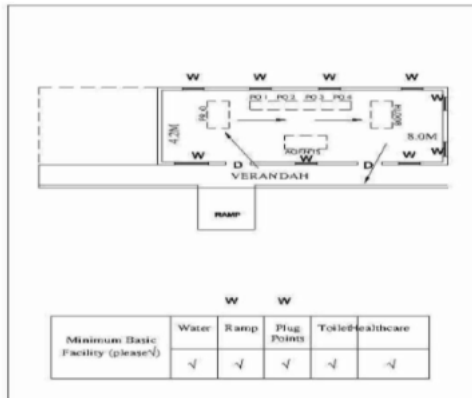

নির্বাচক নিবন্ধন আধিকারিকের স্বাক্ষর

Nazri Naksha

Google Map View

Polling Station Building Front View

Polling Station Front View

Cad View

Key MAP View

1 নাম : সরস্বতী পাল স্বামীর নাম: অরবিন্দ পাল বাড়ির নং : n0142 বয়স : 54 লিঙ্গ : মহিলা	FLL1482348 ফটো উপলব্ধ	2 নাম : সঞ্জীব কুমার পাল পিতার নাম: অরবিন্দ পাল বাড়ির নং : n0142 বয়স : 32 লিঙ্গ : পুরুষ	NSE1294966 ফটো উপলব্ধ	3 নাম : বিদ্যাসাগর পাল পিতার নাম: মহাদেব পাল বাড়ির নং : n0142 বয়স : 40 লিঙ্গ : পুরুষ	FLL1481852 ফটো উপলব্ধ
4 নাম : সুমিতা পাল স্বামীর নাম: বিদ্যাসাগর পাল বাড়ির নং : n0142 বয়স : 37 লিঙ্গ : মহিলা	NSE1031483 ফটো উপলব্ধ	5 নাম : মনিদীপা পাল কোটাল স্বামীর নাম: সজয় কুমার পাল বাড়ির নং : N125 বয়স : 35 লিঙ্গ : মহিলা	NSE1167253 ফটো উপলব্ধ	6 নাম : অরবিন্দ পাল পিতার নাম: মহাদেব চন্দ্র পাল বাড়ির নং : n0142 বয়স : 62 লিঙ্গ : পুরুষ	NSE2316958 ফটো উপলব্ধ
7 নাম : পারমিতা নস্কর পিতার নাম: নারায়ণ নস্কর বাড়ির নং : এন00179 বয়স : 22 লিঙ্গ : মহিলা	NSE2325876 ফটো উপলব্ধ	8 নাম : দীপুরানী স্বামীর নাম: মহাদেব পাল বাড়ির নং : n0142 বয়স : 79 লিঙ্গ : মহিলা	FLL1482389 ফটো উপলব্ধ	9 নাম : রীতা অধিকারী স্বামীর নাম: কমল অধিকারী বাড়ির নং : এন0017 বয়স : 23 লিঙ্গ : মহিলা	NSE2399103 ফটো উপলব্ধ
10 নাম : সন্ধ্যা আদক পিতার নাম: শঙ্কর আদক বাড়ির নং : এন01 বয়স : 22 লিঙ্গ : মহিলা	NSE2399145 ফটো উপলব্ধ	11 নাম : মলয় অধিকারী পিতার নাম: অনুপ কুমার অধিকারী বাড়ির নং : n0012 বয়স : 33 লিঙ্গ : পুরুষ	NSE1294867 ফটো উপলব্ধ	12 নাম : দেব সর্দার পিতার নাম: দিলীপ সর্দার বাড়ির নং : এন001 বয়স : 23 লিঙ্গ : পুরুষ	NSE2325975 ফটো উপলব্ধ
13 নাম : শচীন আদক পিতার নাম: তরনীসেন আদক বাড়ির নং : এন01 বয়স : 57 লিঙ্গ : পুরুষ	WB/17/119/402015 ফটো উপলব্ধ	14 নাম : টুম্পা নস্কর স্বামীর নাম: নবকুমার নস্কর বাড়ির নং : এন0001 বয়স : 59 লিঙ্গ : মহিলা	CGB0606566 ফটো উপলব্ধ	15 নাম : কৃষ্ণেন্দু অধিকারী পিতার নাম: দেবদাস অধিকারী বাড়ির নং : এন0006 বয়স : 21 লিঙ্গ : পুরুষ	NSE2398881 ফটো উপলব্ধ
16 নাম : সোনাম অধিকারী পিতার নাম: সুব্রত অধিকারী বাড়ির নং : এন0005 বয়স : 21 লিঙ্গ : মহিলা	NSE2398949 ফটো উপলব্ধ	17 নাম : শ্রীনাথ অধিকারী পিতার নাম: শিশির অধিকারী বাড়ির নং : এন0010 বয়স : 23 লিঙ্গ : পুরুষ	NSE2325942 ফটো উপলব্ধ	18 নাম : শঙ্করী অধিকারী স্বামীর নাম: অমল অধিকারী বাড়ির নং : এন0017 বয়স : 34 লিঙ্গ : মহিলা	NSE2325835 ফটো উপলব্ধ
19 নাম : অমল অধিকারী পিতার নাম: অনিল অধিকারী বাড়ির নং : এন0017 বয়স : 28 লিঙ্গ : পুরুষ	NSE2325850 ফটো উপলব্ধ	20 নাম : শম্পা অধিকারী স্বামীর নাম: সুখদেব অধিকারী বাড়ির নং : N125 বয়স : 31 লিঙ্গ : মহিলা	NSE2106425 ফটো উপলব্ধ	21 নাম : সাগর সর্দার পিতার নাম: গণপতি সর্দার বাড়ির নং : এন001 বয়স : 22 লিঙ্গ : পুরুষ	NSE2325587 ফটো উপলব্ধ
22 নাম : শিউলী অধিকারী পিতার নাম: বৈদ্যনাথ অধিকারী বাড়ির নং : n0013 বয়স : 28 লিঙ্গ : মহিলা	NSE1753540 ফটো উপলব্ধ	23 নাম : শঙ্কর আদক পিতার নাম: ছত্রধর আদক বাড়ির নং : এন001 বয়স : 50 লিঙ্গ : পুরুষ	WB/17/119/402044 ফটো উপলব্ধ	24 নাম : সুজাতা আদক স্বামীর নাম: শঙ্কর আদক বাড়ির নং : এন001 বয়স : 43 লিঙ্গ : মহিলা	FLL2460715 ফটো উপলব্ধ
25 নাম : মোহিনী অধিকারী স্বামীর নাম: রঞ্জন অধিকারী বাড়ির নং : এন0011 বয়স : 23 লিঙ্গ : মহিলা	NSE2246387 ফটো উপলব্ধ	26 নাম : রেখা রানি অধিকারী স্বামীর নাম: রমেন্দ্র কিশোর অধিকারী বাড়ির নং : n0007 বয়স : 77 লিঙ্গ : মহিলা	FLL2445633 ফটো উপলব্ধ	27 নাম : অনিন্দিতা অধিকারী স্বামীর নাম: দেবব্রত অধিকারী বাড়ির নং : n0006 বয়স : 48 লিঙ্গ : মহিলা	FLL3194172 ফটো উপলব্ধ
28 নাম : রোহন অধিকারী পিতার নাম: রবীন্দ্রনাথ অধিকারী বাড়ির নং : n0001 বয়স : 28 লিঙ্গ : পুরুষ	NSE1753441 ফটো উপলব্ধ	29 নাম : অপর্ণা অধিকারী স্বামীর নাম: সশুধী অধিকারী বাড়ির নং : n0009 বয়স : 29 লিঙ্গ : মহিলা	NSE1841345 ফটো উপলব্ধ	30 নাম : দীপায়ন অধিকারী পিতার নাম: দেবব্রত অধিকারী বাড়ির নং : n0006 বয়স : 27 লিঙ্গ : পুরুষ	NSE1841360 ফটো উপলব্ধ