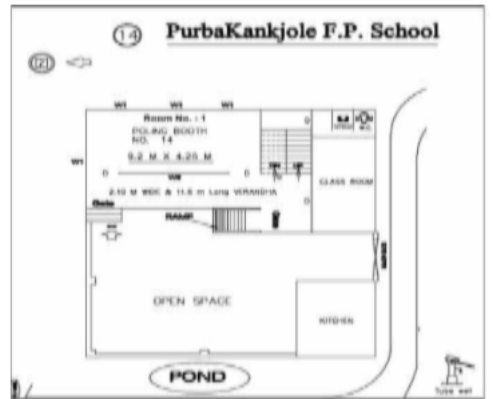

নির্বাচক নিবন্ধন আধিকারিকের স্বাক্ষর

Nazri Naksha

Google Map View

Polling Station Building Front View

Polling Station Front View

Cad View

Key MAP View

1 নাম : ভাসপিয়া বিবি স্বামীর নাম: হাসিবুল সেখ বাড়ির নং : n0001 বয়স : 41 লিঙ্গ : মহিলা	NSE0045302 ফটো উপলব্ধ	2 নাম : রওশনারাবিবি সেখ স্বামীর নাম: সাইফুদ্দিন সেখ বাড়ির নং : n0138 বয়স : 46 লিঙ্গ : মহিলা	FLL1313766 ফটো উপলব্ধ	3 নাম : সাইফুদ্দিন সেখ পিতার নাম: কেয়ামত সেখ বাড়ির নং : n0138 বয়স : 50 লিঙ্গ : পুরুষ	WB/17/119/144434 ফটো উপলব্ধ
4 নাম : সাহিলা বেওয়া স্বামীর নাম: কেয়ামত সেখ বাড়ির নং : n0138 বয়স : 71 লিঙ্গ : মহিলা	FLL1313899 ফটো উপলব্ধ	5 নাম : তাহমিনা বিবি স্বামীর নাম: আলিনুর মোল্লা বাড়ির নং : n0172 বয়স : 42 লিঙ্গ : মহিলা	FLL13143633 ফটো উপলব্ধ	6 নাম : রকিবুদ্দিন মোল্লা পিতার নাম: আব্দুর রসিদ মোল্লা বাড়ির নং : n0171 বয়স : 40 লিঙ্গ : পুরুষ	FLL3307642 ফটো উপলব্ধ
7 নাম : রফিকুল ইসলাম মোল্লা পিতার নাম: আব্দুর রসিদ মোল্লা বাড়ির নং : n0170 বয়স : 41 লিঙ্গ : পুরুষ	NSE0044594 ফটো উপলব্ধ	8 নাম : আফরোজ বিবি স্বামীর নাম: আসরাফুল সেখ বাড়ির নং : n0154 বয়স : 40 লিঙ্গ : মহিলা	NSE0045286 ফটো উপলব্ধ	9 নাম : আঞ্জামন বিবি স্বামীর নাম: ফিরোজ বাড়ির নং : n0152 বয়স : 38 লিঙ্গ : মহিলা	NSE0045294 ফটো উপলব্ধ
10 নাম : হাসিবুল সেখ পিতার নাম: রফিক সেখ বাড়ির নং : n0002 বয়স : 45 লিঙ্গ : পুরুষ	FLL3307915 ফটো উপলব্ধ	11 নাম : মমতাজ বেগম স্বামীর নাম: রমজান মল্লিক বাড়ির নং : n0090 বয়স : 43 লিঙ্গ : মহিলা	NSE1181692 ফটো উপলব্ধ	12 নাম : মুর্শিদা বিবি স্বামীর নাম: আকবর আলী মন্ডল বাড়ির নং : n0089 বয়স : 56 লিঙ্গ : মহিলা	FLL2710879 ফটো উপলব্ধ
13 নাম : মোক্তারআলী মোল্লা পিতার নাম: মকর মোল্লা বাড়ির নং : n0089 বয়স : 47 লিঙ্গ : পুরুষ	FLL2710887 ফটো উপলব্ধ	14 নাম : আয়েসা বেগম স্বামীর নাম: হাসিবুল সেখ বাড়ির নং : n0138 বয়স : 71 লিঙ্গ : মহিলা	WB/17/119/144144 ফটো উপলব্ধ	15 নাম : সাকিবুল সেখ পিতার নাম: সাইফুদ্দিন সেখ বাড়ির নং : এন0138 বয়স : 25 লিঙ্গ : পুরুষ	NSE1976539 ফটো উপলব্ধ
16 নাম : হালিমা বিবি স্বামীর নাম: মুসফিকার সেখ বাড়ির নং : n0167 বয়স : 37 লিঙ্গ : মহিলা	NSE1016732 ফটো উপলব্ধ	17 নাম : রেজিনা বিবি স্বামীর নাম: হাসিবুল সেখ বাড়ির নং : n0164 বয়স : 37 লিঙ্গ : মহিলা	NSE1181585 ফটো উপলব্ধ	18 নাম : মোজাফফর মোল্লা পিতার নাম: মোমরোজ মোল্লা বাড়ির নং : n0001 বয়স : 24 লিঙ্গ : পুরুষ	NSE2135838 ফটো উপলব্ধ
19 নাম : ইসমা খাতুন পিতার নাম: আপতার আলি সেখ বাড়ির নং : n0180 বয়স : 32 লিঙ্গ : মহিলা	NSE1489889 ফটো উপলব্ধ	20 নাম : রাকিবুল সেখ পিতার নাম: সাইফুদ্দিন সেখ বাড়ির নং : n0138 বয়স : 26 লিঙ্গ : পুরুষ	NSE1971324 ফটো উপলব্ধ	21 নাম : সৈয়দা আমিনা বিবি স্বামীর নাম: রকিব উদ্দিন মোল্লা বাড়ির নং : n0171 বয়স : 35 লিঙ্গ : মহিলা	NSE1369016 ফটো উপলব্ধ
22 নাম : সুদীপ্তা কয়াল মন্ডল স্বামীর নাম: রাজেশ মণ্ডল বাড়ির নং : পূর্ব কাঁকজোল বয়স : 26 লিঙ্গ : মহিলা	NSE1959394 ফটো উপলব্ধ	23 নাম : মাসাদুল মন্ডল পিতার নাম: আকবর আলি মন্ডল বাড়ির নং : n0089 বয়স : 28 লিঙ্গ : পুরুষ	NSE1704444 ফটো উপলব্ধ	24 নাম : মিনারা বিবি স্বামীর নাম: রফিকুল ইসলাম মোল্লা বাড়ির নং : n0170 বয়স : 36 লিঙ্গ : মহিলা	NSE1368984 ফটো উপলব্ধ
25 নাম : রিবাভুন নেসা বিবি স্বামীর নাম: আবুল হাসান মল্লিক বাড়ির নং : এন0112 বয়স : 25 লিঙ্গ : মহিলা	NSE2188183 ফটো উপলব্ধ	26 নাম : গুড়িয়া বিবি স্বামীর নাম: মাসাদুল মন্ডল বাড়ির নং : এন001 বয়স : 23 লিঙ্গ : মহিলা	NSE2426500 ফটো উপলব্ধ	27 নাম : মজিদ সেখ পিতার নাম: আজিজুল সেখ বাড়ির নং : n0113 বয়স : 29 লিঙ্গ : পুরুষ	NSE1704485 ফটো উপলব্ধ
28 নাম : ইসরোত বিবি স্বামীর নাম: মহিদুল সেখ বাড়ির নং : n0113 বয়স : 28 লিঙ্গ : মহিলা	NSE1704642 ফটো উপলব্ধ	29 নাম : জাসমিনা বিবি স্বামীর নাম: হাফিজুল সেখ বাড়ির নং : n0113 বয়স : 31 লিঙ্গ : মহিলা	NSE1704717 ফটো উপলব্ধ	30 নাম : সেখ আজিজুল পিতার নাম: সেখ মোস্তাফা বাড়ির নং : n0113 বয়স : 61 লিঙ্গ : পুরুষ	NSE2028363 ফটো উপলব্ধ