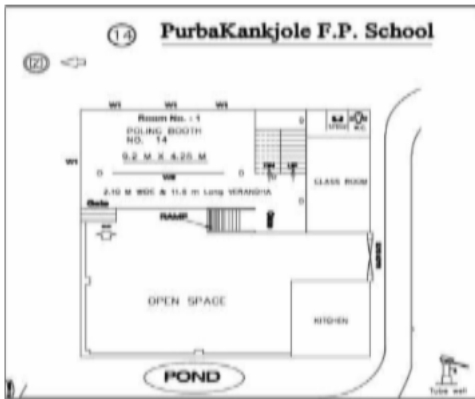

নির্বাচক নিবন্ধন আধিকারিকের স্বাক্ষর

Nazri Naksha

Google Map View

Polling Station Building Front View

Polling Station Front View

Cad View

Key MAP View

1 নাম : ভাসপিয়া বিবি স্বামীর নাম: হাসিবুল সেখ বাড়ির নং : n0001 বয়স : 41 লিঙ্গ : মহিলা	NSE0045302 ফটো উপলব্ধ	2 নাম : রওশনারাবিবি সেখ স্বামীর নাম: সাইফুদ্দিন সেখ বাড়ির নং : n0138 বয়স : 46 লিঙ্গ : মহিলা	FLL1313766 ফটো উপলব্ধ	3 নাম : সাইফুদ্দিন সেখ পিতার নাম: কেয়ামত সেখ বাড়ির নং : n0138 বয়স : 50 লিঙ্গ : পুরুষ	WB/17/119/144434 ফটো উপলব্ধ
4 নাম : সাহিলা বেওয়া স্বামীর নাম: কেয়ামত সেখ বাড়ির নং : n0138 বয়স : 71 লিঙ্গ : মহিলা	FLL1313899 ফটো উপলব্ধ	5 নাম : তাহমিনা বিবি স্বামীর নাম: আলিনুর মোল্লা বাড়ির নং : n0172 বয়স : 42 লিঙ্গ : মহিলা	FLL13143633 ফটো উপলব্ধ	6 নাম : রকিবুদ্দিন মোল্লা পিতার নাম: আব্দুর রসিদ মোল্লা বাড়ির নং : n0171 বয়স : 40 লিঙ্গ : পুরুষ	FLL3307642 ফটো উপলব্ধ
7 নাম : রফিকুল ইসলাম মোল্লা পিতার নাম: আব্দুর রসিদ মোল্লা বাড়ির নং : n0170 বয়স : 41 লিঙ্গ : পুরুষ	NSE0044594 ফটো উপলব্ধ	8 নাম : আফরোজ বিবি স্বামীর নাম: আসরাফুল সেখ বাড়ির নং : n0154 বয়স : 40 লিঙ্গ : মহিলা	NSE0045286 ফটো উপলব্ধ	9 নাম : আঞ্জামন বিবি স্বামীর নাম: ফিরোজ বাড়ির নং : n0152 বয়স : 38 লিঙ্গ : মহিলা	NSE0045294 ফটো উপলব্ধ
10 নাম : হাসিবুল সেখ পিতার নাম: রফিক সেখ বাড়ির নং : n0002 বয়স : 45 লিঙ্গ : পুরুষ	FLL3307915 ফটো উপলব্ধ	11 নাম : মমতাজ বেগম স্বামীর নাম: রমজান মল্লিক বাড়ির নং : n0090 বয়স : 43 লিঙ্গ : মহিলা	NSE1181692 ফটো উপলব্ধ	12 নাম : মুর্শিদা বিবি স্বামীর নাম: আকবর আলী মন্ডল বাড়ির নং : n0089 বয়স : 56 লিঙ্গ : মহিলা	FLL2710879 ফটো উপলব্ধ
13 নাম : মোক্তারআলী মোল্লা পিতার নাম: মকর মোল্লা বাড়ির নং : n0089 বয়স : 47 লিঙ্গ : পুরুষ	FLL2710887 ফটো উপলব্ধ	14 নাম : আয়েসা বেগম স্বামীর নাম: হাসিবুল সেখ বাড়ির নং : n0138 বয়স : 71 লিঙ্গ : মহিলা	WB/17/119/144144 ফটো উপলব্ধ	15 নাম : সাকিবুল সেখ পিতার নাম: সাইফুদ্দিন সেখ বাড়ির নং : এন0138 বয়স : 25 লিঙ্গ : পুরুষ	NSE1976539 ফটো উপলব্ধ
16 নাম : হালিমা বিবি স্বামীর নাম: মুসফিকার সেখ বাড়ির নং : n0167 বয়স : 37 লিঙ্গ : মহিলা	NSE1016732 ফটো উপলব্ধ	17 নাম : রেজিনা বিবি স্বামীর নাম: হাসিবুল সেখ বাড়ির নং : n0164 বয়স : 37 লিঙ্গ : মহিলা	NSE1181585 ফটো উপলব্ধ	18 নাম : মোজাফফর মোল্লা পিতার নাম: মোমরোজ মোল্লা বাড়ির নং : n0001 বয়স : 24 লিঙ্গ : পুরুষ	NSE2135838 ফটো উপলব্ধ
19 নাম : ইসমা খাতুন পিতার নাম: আপতার আলি সেখ বাড়ির নং : n0180 বয়স : 32 লিঙ্গ : মহিলা	NSE1489889 ফটো উপলব্ধ	20 নাম : রাকিবুল সেখ পিতার নাম: সাইফুদ্দিন সেখ বাড়ির নং : n0138 বয়স : 26 লিঙ্গ : পুরুষ	NSE1971324 ফটো উপলব্ধ	21 নাম : সৈয়দা আমিনা বিবি স্বামীর নাম: রকিব উদ্দিন মোল্লা বাড়ির নং : n0171 বয়স : 35 লিঙ্গ : মহিলা	NSE1369016 ফটো উপলব্ধ
22 নাম : সুদীপ্তা কয়াল মন্ডল স্বামীর নাম: রাজেশ মণ্ডল বাড়ির নং : পূর্ব কাঁকজোল বয়স : 26 লিঙ্গ : মহিলা	NSE1959394 ফটো উপলব্ধ	23 নাম : মাসাদুল মন্ডল পিতার নাম: আকবর আলি মন্ডল বাড়ির নং : n0089 বয়স : 28 লিঙ্গ : পুরুষ	NSE1704444 ফটো উপলব্ধ	24 নাম : মিনারা বিবি স্বামীর নাম: রফিকুল ইসলাম মোল্লা বাড়ির নং : n0170 বয়স : 36 লিঙ্গ : মহিলা	NSE1368984 ফটো উপলব্ধ
25 নাম : রিবাভুন নেসা বিবি স্বামীর নাম: আবুল হাসান মল্লিক বাড়ির নং : এন0112 বয়স : 25 লিঙ্গ : মহিলা	NSE2188183 ফটো উপলব্ধ	26 নাম : গুড়িয়া বিবি স্বামীর নাম: মাসাদুল মন্ডল বাড়ির নং : এন001 বয়স : 23 লিঙ্গ : মহিলা	NSE2426500 ফটো উপলব্ধ	27 নাম : মজিদ সেখ পিতার নাম: আজিজুল সেখ বাড়ির নং : n0113 বয়স : 29 লিঙ্গ : পুরুষ	NSE1704485 ফটো উপলব্ধ
28 নাম : ইসরোত বিবি স্বামীর নাম: মহিদুল সেখ বাড়ির নং : n0113 বয়স : 28 লিঙ্গ : মহিলা	NSE1704642 ফটো উপলব্ধ	29 নাম : জাসমিনা বিবি স্বামীর নাম: হাফিজুল সেখ বাড়ির নং : n0113 বয়স : 31 লিঙ্গ : মহিলা	NSE1704717 ফটো উপলব্ধ	30 নাম : সেখ আজিজুল পিতার নাম: সেখ মোস্তাফা বাড়ির নং : n0113 বয়স : 61 লিঙ্গ : পুরুষ	NSE2028363 ফটো উপলব্ধ