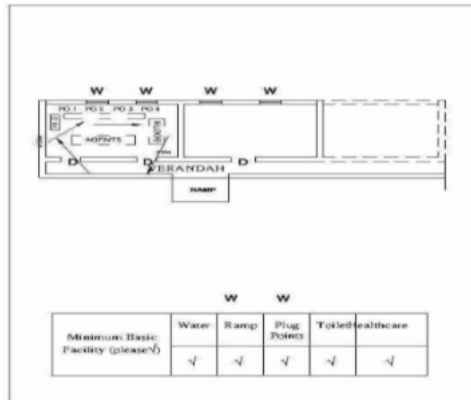

নির্বাচক নিবন্ধন আধিকারিকের স্বাক্ষর

Nazri Naksha

Google Map View

Polling Station Building Front View

Polling Station Front View

Cad View

Key MAP View

1 নাম : অনিমা বুদ্ধী স্বামীর নাম: রবীন বুদ্ধী বাড়ির নং : n0135 বয়স : 56 লিঙ্গ : মহিলা ফটো উপলব্ধ	WB/17/119/399195	2 নাম : সুকুমার আদক পিতার নাম: বাদল আদক বাড়ির নং : n0137 বয়স : 56 লিঙ্গ : পুরুষ ফটো উপলব্ধ	WB/17/119/402408	3 নাম : জুলি আদক স্বামীর নাম: সত্য নাথ আদক বাড়ির নং : n0148 বয়স : 42 লিঙ্গ : মহিলা ফটো উপলব্ধ	FLL3338720
4 নাম : সূচিস্মিতা আদক পিতার নাম: সুকুমার আদক বাড়ির নং : এন0137 বয়স : 23 লিঙ্গ : মহিলা ফটো উপলব্ধ	NSE2246502	5 নাম : সূচিস্মিতা আদক পিতার নাম: সত্যনাথ আদক বাড়ির নং : এন0149 বয়স : 23 লিঙ্গ : মহিলা ফটো উপলব্ধ	NSE2246486	6 নাম : সত্যনাথ আদক পিতার নাম: সুধীর চন্দ্র আদক বাড়ির নং : n0149 বয়স : 52 লিঙ্গ : পুরুষ ফটো উপলব্ধ	FLL0642306
7 নাম : মনোজ কুমার আদক পিতার নাম: আশুতোষ আদক বাড়ির নং : n0113 বয়স : 36 লিঙ্গ : পুরুষ ফটো উপলব্ধ	FLL3431186	8 নাম : চায়না আদক স্বামীর নাম: আশুতোষ আদক বাড়ির নং : n0114 বয়স : 56 লিঙ্গ : মহিলা ফটো উপলব্ধ	FLL2856284	9 নাম : আশুতোষ আদক পিতার নাম: সুধীর চন্দ্র আদক বাড়ির নং : n0115 বয়স : 65 লিঙ্গ : পুরুষ ফটো উপলব্ধ	WB/17/119/402073
10 নাম : ইলা আদক স্বামীর নাম: সুকুমার আদক বাড়ির নং : n0136 বয়স : 53 লিঙ্গ : মহিলা ফটো উপলব্ধ	FLL1821008	11 নাম : জিৎ আদক পিতার নাম: সত্যনাথ আদক বাড়ির নং : এন1 বয়স : 21 লিঙ্গ : পুরুষ ফটো উপলব্ধ	NSE2399269	12 নাম : অসীমা কুন্ডু স্বামীর নাম: সুজন কুন্ডু বাড়ির নং : n0054 বয়স : 67 লিঙ্গ : মহিলা ফটো উপলব্ধ	FLL3431178
13 নাম : সুজন কুন্ডু পিতার নাম: রেবতী রমন কুন্ডু বাড়ির নং : n0054 বয়স : 77 লিঙ্গ : পুরুষ ফটো উপলব্ধ	FLL3431160	14 নাম : অসীমা মণ্ডল স্বামীর নাম: তুলসী মণ্ডল বাড়ির নং : n0054 বয়স : 54 লিঙ্গ : মহিলা ফটো উপলব্ধ	WB/17/119/387324	15 নাম : সোমনাথ মণ্ডল পিতার নাম: তুলসী মণ্ডল বাড়ির নং : n0054 বয়স : 36 লিঙ্গ : পুরুষ ফটো উপলব্ধ	NSE1125210
16 নাম : গীতা গুছাইত স্বামীর নাম: অমর গুছাইত বাড়ির নং : n0049 বয়স : 64 লিঙ্গ : মহিলা ফটো উপলব্ধ	WB/17/119/387088	17 নাম : রিনা গুছাইত(সাঁতরা) স্বামীর নাম: সুব্রত গুছাইত(সাঁতরা) বাড়ির নং : n0049 বয়স : 33 লিঙ্গ : মহিলা ফটো উপলব্ধ	NSE1421403	18 নাম : কবিতা গুছাইত স্বামীর নাম: কার্তিক গুছাইত বাড়ির নং : এন00 বয়স : 55 লিঙ্গ : মহিলা ফটো উপলব্ধ	NSE2246551
19 নাম : মেঘনাথ গুছাইত মায়ের নাম: গীতা গুছাইত বাড়ির নং : n0049 বয়স : 39 লিঙ্গ : পুরুষ ফটো উপলব্ধ	NSE0490599	20 নাম : সুব্রত গুছাইত মায়ের নাম: গীতা গুছাইত বাড়ির নং : n0049 বয়স : 41 লিঙ্গ : পুরুষ ফটো উপলব্ধ	NSE0490581	21 নাম : নীলিমা গুছাইত মায়ের নাম: গীতা গুছাইত বাড়ির নং : n0049 বয়স : 43 লিঙ্গ : মহিলা ফটো উপলব্ধ	NSE0490573
22 নাম : অরবিন্দ বুলকী পিতার নাম: বিনোদ বুলকী বাড়ির নং : n0130 বয়স : 74 লিঙ্গ : পুরুষ ফটো উপলব্ধ	WB/17/119/399547	23 নাম : দুলালচন্দ্র বুলকী পিতার নাম: পাঁচগোপাল বুলকী বাড়ির নং : n0023 বয়স : 74 লিঙ্গ : পুরুষ ফটো উপলব্ধ	WB/17/119/387279	24 নাম : কল্যাণী বুলকী পিতার নাম: পাঁচগোপাল বুলকী বাড়ির নং : n0023 বয়স : 62 লিঙ্গ : মহিলা ফটো উপলব্ধ	FLL1482777
25 নাম : পুরবী বুলকী স্বামীর নাম: কানাইলাল বুলকী বাড়ির নং : n0024 বয়স : 61 লিঙ্গ : মহিলা ফটো উপলব্ধ	FLL1482769	26 নাম : মলয় বুলকী পিতার নাম: কানাইলাল বুলকী বাড়ির নং : n0024 বয়স : 39 লিঙ্গ : পুরুষ ফটো উপলব্ধ	FLL3338589	27 নাম : বলাই চন্দ্র বুলকী পিতার নাম: মহেন্দ্র বুলকী বাড়ির নং : n0025 বয়স : 67 লিঙ্গ : পুরুষ ফটো উপলব্ধ	WB/17/119/387522
28 নাম : নিভারানী বুলকী স্বামীর নাম: বলাই চন্দ্র বুলকী বাড়ির নং : n0025 বয়স : 57 লিঙ্গ : মহিলা ফটো উপলব্ধ	FLL1481662	29 নাম : জ্যোৎস্না বুলকী স্বামীর নাম: ভবানী প্রসাদ বুলকী বাড়ির নং : n0025 বয়স : 53 লিঙ্গ : মহিলা ফটো উপলব্ধ	WB/17/119/387341	30 নাম : মৃত্যুঞ্জয় বুলকী পিতার নাম: মহেন্দ্র বুলকী বাড়ির নং : n0025 বয়স : 50 লিঙ্গ : পুরুষ ফটো উপলব্ধ	WB/17/119/387502