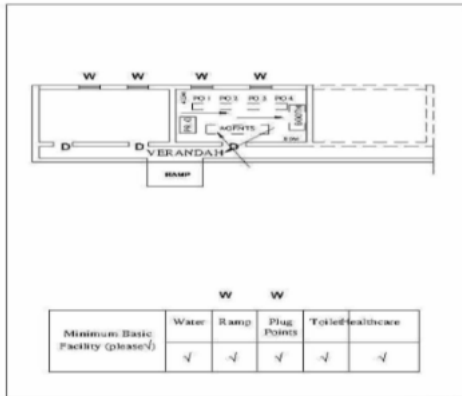

নির্বাচক নিবন্ধন আধিকারিকের স্বাক্ষর

Nazri Naksha

Google Map View

Polling Station Building Front View

Polling Station Front View

Cad View

Key MAP View

1 নাম : মনিকা আদক স্বামীর নাম: আনন্দ আদক বাড়ির নং : n0041 বয়স : 30 লিঙ্গ : মহিলা	NSE1643204	ফটো উপলব্ধ	2 নাম : রবীন আদক পিতার নাম: কালিপদ আদক বাড়ির নং : n0041 বয়স : 40 লিঙ্গ : পুরুষ	NSE0500611	ফটো উপলব্ধ	3 নাম : আনন্দ কুমার আদক পিতার নাম: কালিপদ আদক বাড়ির নং : n0041 বয়স : 50 লিঙ্গ : পুরুষ	WB/17/119/399136	ফটো উপলব্ধ
4 নাম : প্রমীলা আদক স্বামীর নাম: কালীপদ বাড়ির নং : n0041 বয়স : 76 লিঙ্গ : মহিলা	WB/17/119/399326	ফটো উপলব্ধ	5 নাম : রফিকুল শাহ পিতার নাম: দীন মহম্মদ শাহ বাড়ির নং : n0082 বয়স : 57 লিঙ্গ : পুরুষ	NSE2033587	ফটো উপলব্ধ	6 নাম : হাসিবুল শাহ পিতার নাম: সান্তার উদ্দিন শাহ বাড়ির নং : n0008 বয়স : 36 লিঙ্গ : মহিলা	NSE1422310	ফটো উপলব্ধ
7 নাম : সান্তারউদ্দিন শাহ পিতার নাম: নূরুল আলি শাহ বাড়ির নং : n0008 বয়স : 56 লিঙ্গ : পুরুষ	NSE2034791	ফটো উপলব্ধ	8 নাম : রেকসোনা বিবি স্বামীর নাম: নূরুল আলি শাহ বাড়ির নং : n0007 বয়স : 35 লিঙ্গ : মহিলা	NSE1537653	ফটো উপলব্ধ	9 নাম : রোকেয়া বিবি স্বামীর নাম: মাহাবুব শাহ বাড়ির নং : n0007 বয়স : 31 লিঙ্গ : মহিলা	NSE1537836	ফটো উপলব্ধ
10 নাম : মাহাবুব শাহ পিতার নাম: আক্তার শাহ বাড়ির নং : n0007 বয়স : 38 লিঙ্গ : পুরুষ	NSE0499228	ফটো উপলব্ধ	11 নাম : হাসিবুল আলি সেখ পিতার নাম: আজাদ আলি সেখ বাড়ির নং : n0031 বয়স : 32 লিঙ্গ : পুরুষ	NSE1422559	ফটো উপলব্ধ	12 নাম : মমতাজুল বেগম পিতার নাম: নূরুল আলি সেখ বাড়ির নং : n0031 বয়স : 38 লিঙ্গ : পুরুষ	FLL3433091	ফটো উপলব্ধ
13 নাম : হাচান আলি সেখ পিতার নাম: আজাদ আলি সেখ বাড়ির নং : n0031 বয়স : 34 লিঙ্গ : পুরুষ	NSE1208610	ফটো উপলব্ধ	14 নাম : তনুজা বিবি স্বামীর নাম: হায়দার আলি সেখ বাড়ির নং : n0031 বয়স : 40 লিঙ্গ : মহিলা	FLL3433109	ফটো উপলব্ধ	15 নাম : হায়দার আলি সেখ পিতার নাম: আজাদ আলি সেখ বাড়ির নং : n0031 বয়স : 43 লিঙ্গ : পুরুষ	FLL3340247	ফটো উপলব্ধ
16 নাম : মিনুয়ারা বিবি স্বামীর নাম: খতিব সেখ বাড়ির নং : n0031 বয়স : 42 লিঙ্গ : মহিলা	FLL2460327	ফটো উপলব্ধ	17 নাম : মনোহারা বেগম স্বামীর নাম: নূরুল আলি সেখ বাড়ির নং : n0031 বয়স : 56 লিঙ্গ : মহিলা	NSE2034536	ফটো উপলব্ধ	18 নাম : আক্বাস সেখ পিতার নাম: আক্ববর সেখ বাড়ির নং : n0031 বয়স : 42 লিঙ্গ : পুরুষ	FLL3340205	ফটো উপলব্ধ
19 নাম : জুম্মান আলি সেখ পিতার নাম: আমির সেখ বাড়ির নং : n0029 বয়স : 33 লিঙ্গ : পুরুষ	NSE1208578	ফটো উপলব্ধ	20 নাম : সাবেরাবিবি সেখ স্বামীর নাম: সাদিয়ার সেখ বাড়ির নং : n0029 বয়স : 42 লিঙ্গ : মহিলা	FLL2460392	ফটো উপলব্ধ	21 নাম : সাদিয়ার সেখ পিতার নাম: আমির আলী সেখ বাড়ির নং : n0029 বয়স : 44 লিঙ্গ : পুরুষ	FLL2460384	ফটো উপলব্ধ
22 নাম : আজমিরা বিবি স্বামীর নাম: রহমত সেখ বাড়ির নং : n0029 বয়স : 40 লিঙ্গ : মহিলা	NSE1643188	ফটো উপলব্ধ	23 নাম : রহমত সেখ পিতার নাম: সহরাব সেখ বাড়ির নং : n0029 বয়স : 53 লিঙ্গ : পুরুষ	NSE1643170	ফটো উপলব্ধ	24 নাম : তাসলিমা বিবি স্বামীর নাম: আমির আলি সেখ বাড়ির নং : n0029 বয়স : 58 লিঙ্গ : মহিলা	NSE2034122	ফটো উপলব্ধ
25 নাম : বেবী বিবি স্বামীর নাম: জারজাস শেখ বাড়ির নং : n0028 বয়স : 37 লিঙ্গ : মহিলা	FLL3433174	ফটো উপলব্ধ	26 নাম : মমতাজ সেখ স্বামীর নাম: মানোয়ার হোসেন সেখ বাড়ির নং : n0028 বয়স : 42 লিঙ্গ : মহিলা	FLL2460368	ফটো উপলব্ধ	27 নাম : জারজারস সেখ পিতার নাম: আঃ হমিদ সেখ বাড়ির নং : n0028 বয়স : 43 লিঙ্গ : পুরুষ	FLL2866838	ফটো উপলব্ধ
28 নাম : সাবিনা বিবি স্বামীর নাম: তাজউল সেখ বাড়ির নং : n0028 বয়স : 38 লিঙ্গ : মহিলা	FLL3433182	ফটো উপলব্ধ	29 নাম : তাজউল সেখ পিতার নাম: হামিদ সেখ বাড়ির নং : n0028 বয়স : 43 লিঙ্গ : পুরুষ	FLL3340213	ফটো উপলব্ধ	30 নাম : সানুবিবি স্বামীর নাম: হাজরত সেখ বাড়ির নং : n0028 বয়স : 51 লিঙ্গ : মহিলা	FLL0639476	ফটো উপলব্ধ