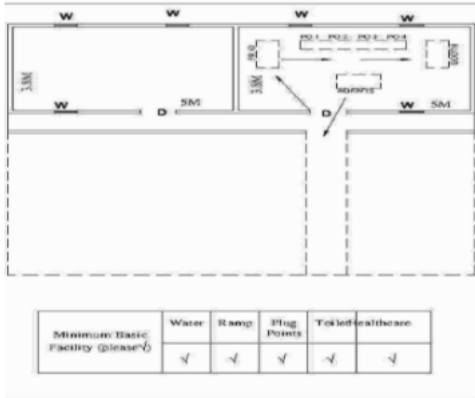

নির্বাচক নিবন্ধন আধিকারিকের স্বাক্ষর

Nazri Naksha

Google Map View

Polling Station Building Front View

Polling Station Front View

Cad View

Key MAP View

বিধানসভা নির্বাচনক্ষেত্রের নং, নাম : 143-ডায়মণ্ডহারবার
ভাগ নং, নাম : 1-ছোটকানাইগাছি খামারু পাড়া