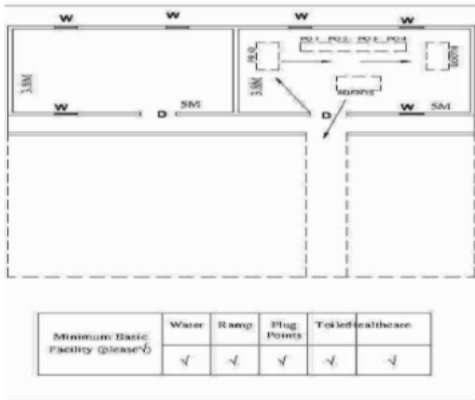

নির্বাচক নিবন্ধন আধিকারিকের স্বাক্ষর

Nazri Naksha

Google Map View

Polling Station Building Front View

Polling Station Front View

Cad View

Key MAP View

1 নাম : কাশীরা বিবি স্বামীর নাম : সাইদুল খাঁ বাড়ির নং : n0007 বয়স : 33 লিঙ্গ : মহিলা	NSE1424019 ফটো উপলব্ধ	2 নাম : লতিফ খাঁ পিতার নাম : এরাঙ্গ খাঁ বাড়ির নং : n0009 বয়স : 71 লিঙ্গ : পুরুষ	WB/17/119/414249 ফটো উপলব্ধ	3 নাম : আসাদুল খান পিতার নাম : জলিল খান বাড়ির নং : n0007 বয়স : 39 লিঙ্গ : পুরুষ	NSE0511063 ফটো উপলব্ধ
4 নাম : সোহিদা বিবি স্বামীর নাম : আসাদুল খাঁ বাড়ির নং : n0007 বয়স : 41 লিঙ্গ : মহিলা	NSE1126978 ফটো উপলব্ধ	5 নাম : সাহিদা বিবি স্বামীর নাম : জলিল খাঁ বাড়ির নং : n0007 বয়স : 59 লিঙ্গ : মহিলা	WB/17/119/414550 ফটো উপলব্ধ	6 নাম : জিয়া উল্লা খাঁ পিতার নাম : জলিল খাঁ বাড়ির নং : n0007 বয়স : 30 লিঙ্গ : পুরুষ	NSE1538818 ফটো উপলব্ধ
7 নাম : জবেদা বিবি স্বামীর নাম : সাইদুল খাঁ বাড়ির নং : n0007 বয়স : 45 লিঙ্গ : মহিলা	NSE1032507 ফটো উপলব্ধ	8 নাম : সাইদুল খাঁ পিতার নাম : জলিল খাঁ বাড়ির নং : n0007 বয়স : 44 লিঙ্গ : পুরুষ	FLL2467843 ফটো উপলব্ধ	9 নাম : জলিল খাঁ পিতার নাম : গোলাম বারী খাঁ বাড়ির নং : n0007 বয়স : 67 লিঙ্গ : পুরুষ	WB/17/119/414537 ফটো উপলব্ধ
10 নাম : আতাউর রহমান খাঁ পিতার নাম : আসাদ খাঁ বাড়ির নং : n0002 বয়স : 31 লিঙ্গ : পুরুষ	NSE1538750 ফটো উপলব্ধ	11 নাম : আজাদ খাঁ পিতার নাম : আসাদ খাঁ বাড়ির নং : n0002 বয়স : 33 লিঙ্গ : পুরুষ	NSE1538743 ফটো উপলব্ধ	12 নাম : খয়রুন্নেছা বিবি স্বামীর নাম : আরসাদ খাঁ বাড়ির নং : n0002 বয়স : 49 লিঙ্গ : মহিলা	WB/17/119/414258 ফটো উপলব্ধ
13 নাম : আকিবুল জমাদার পিতার নাম : তাজমহম্মদ জমাদার বাড়ির নং : n0011 বয়স : 31 লিঙ্গ : পুরুষ	NSE1423839 ফটো উপলব্ধ	14 নাম : তাজমহম্মদ জমাদার পিতার নাম : মফিজেল জমাদার বাড়ির নং : n0011 বয়স : 73 লিঙ্গ : মহিলা	NSE2058428 ফটো উপলব্ধ	15 নাম : আমিনা বিবি স্বামীর নাম : পিতা খাঁ বাড়ির নং : n0112 বয়স : 32 লিঙ্গ : মহিলা	NSE1538958 ফটো উপলব্ধ
16 নাম : সেখ নুরগিন পিতার নাম : আমীর আলী খাঁ বাড়ির নং : n0112 বয়স : 37 লিঙ্গ : পুরুষ	FLL3435211 ফটো উপলব্ধ	17 নাম : মমতাজ বিবি খাঁ স্বামীর নাম : আমীর সেখ বাড়ির নং : n0112 বয়স : 57 লিঙ্গ : মহিলা	FLL2872364 ফটো উপলব্ধ	18 নাম : সাহিদা বিবি স্বামীর নাম : মোজাম্মেল খাঁ বাড়ির নং : n0041 বয়স : 74 লিঙ্গ : মহিলা	WB/17/119/414282 ফটো উপলব্ধ
19 নাম : লুৎফা বিবি স্বামীর নাম : মোজাফফর খাঁ বাড়ির নং : n0039 বয়স : 61 লিঙ্গ : মহিলা	FLL2873214 ফটো উপলব্ধ	20 নাম : মোজাফফর খাঁ পিতার নাম : মুহাম্মদ খাঁ বাড়ির নং : n0039 বয়স : 69 লিঙ্গ : পুরুষ	WB/17/119/414535 ফটো উপলব্ধ	21 নাম : কুলসুম বিবি স্বামীর নাম : মাহালাম খাঁ বাড়ির নং : n0036 বয়স : 51 লিঙ্গ : মহিলা	WB/17/119/414621 ফটো উপলব্ধ
22 নাম : সাহালাম খাঁ পিতার নাম : গোরাইমামুদ খাঁ বাড়ির নং : n0036 বয়স : 61 লিঙ্গ : পুরুষ	WB/17/119/414224 ফটো উপলব্ধ	23 নাম : সাহানারা বিবি স্বামীর নাম : ইদ্রিস খাঁ বাড়ির নং : n0031 বয়স : 39 লিঙ্গ : মহিলা	NSE0510313 ফটো উপলব্ধ	24 নাম : এস.এম.সামকুল হক পিতার নাম : গোলাম রব্বানী বাড়ির নং : n0065 বয়স : 69 লিঙ্গ : পুরুষ	WB/17/119/414182 ফটো উপলব্ধ
25 নাম : এস এম আসিফ হাসান পিতার নাম : এস এম সামশুল হক বাড়ির নং : n0065 বয়স : 36 লিঙ্গ : পুরুষ	NSE0511121 ফটো উপলব্ধ	26 নাম : লাইলী বেগম স্বামীর নাম : আসাদুল্লা সেখ বাড়ির নং : n0078 বয়স : 45 লিঙ্গ : মহিলা	FLL3341559 ফটো উপলব্ধ	27 নাম : সাহিদা বিবি স্বামীর নাম : মাজিদ ফকির বাড়ির নং : n0030 বয়স : 34 লিঙ্গ : মহিলা	NSE1297456 ফটো উপলব্ধ
28 নাম : আসমা বিবি স্বামীর নাম : সাফের খাঁ বাড়ির নং : n0030 বয়স : 59 লিঙ্গ : মহিলা	WB/17/119/414305 ফটো উপলব্ধ	29 নাম : সাইদুল খাঁ পিতার নাম : সাকের খাঁ বাড়ির নং : n0030 বয়স : 30 লিঙ্গ : পুরুষ	NSE1539030 ফটো উপলব্ধ	30 নাম : সুরাইয়া বিবি স্বামীর নাম : আলম খাঁ বাড়ির নং : n0030 বয়স : 39 লিঙ্গ : মহিলা	NSE1209378 ফটো উপলব্ধ