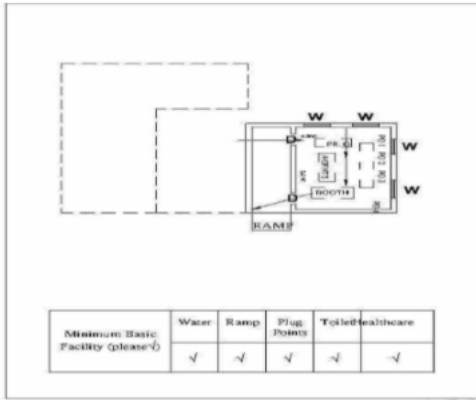

নির্বাচক নিবন্ধন আধিকারিকের স্বাক্ষর

Nazri Naksha

Google Map View

Polling Station Building Front View

Polling Station Front View

Cad View

Key MAP View

1 নাম : নাজিরা খাতুন পিতার নাম : আব্দুল মাজিদ মোল্লা বাড়ির নং : এন00 বয়স : 36 লিঙ্গ : মহিলা	FLL3427143 ফটো উপলব্ধ	2 নাম : নছিম আলি ঢালি পিতার নাম : গোলাম বাড়ির নং : n0007 বয়স : 53 লিঙ্গ : পুরুষ	WB/17/119/411489 ফটো উপলব্ধ	3 নাম : বিবিজান ঢালি স্বামীর নাম : নছিম ঢালি বাড়ির নং : n0007 বয়স : 48 লিঙ্গ : মহিলা	WB/17/119/411591 ফটো উপলব্ধ
4 নাম : নূর আলম ঢালী পিতার নাম : নছিম আলি ঢালী বাড়ির নং : n0007 বয়স : 32 লিঙ্গ : পুরুষ	NSE1644335 ফটো উপলব্ধ	5 নাম : নূরজামান ঢালী পিতার নাম : নসীম ঢালী বাড়ির নং : n0007 বয়স : 32 লিঙ্গ : পুরুষ	NSE1298397 ফটো উপলব্ধ	6 নাম : মর্জিনা বিবি ঢালি স্বামীর নাম : কেনা রাম বাড়ির নং : n0008 বয়স : 68 লিঙ্গ : মহিলা	WB/17/119/411433 ফটো উপলব্ধ
7 নাম : জাকীর আলী ঢালি পিতার নাম : কেনা রাম ঢালী বাড়ির নং : n0008 বয়স : 49 লিঙ্গ : পুরুষ	NSE2320984 ফটো উপলব্ধ	8 নাম : আজিজুল মোল্লা পিতার নাম : শুকুর আলি মোল্লা বাড়ির নং : n0029 বয়স : 37 লিঙ্গ : পুরুষ	FLL3434826 ফটো উপলব্ধ	9 নাম : সাহাজুল মোল্লা পিতার নাম : সমসের মোল্লা বাড়ির নং : n0029 বয়স : 38 লিঙ্গ : পুরুষ	FLL3434818 ফটো উপলব্ধ
10 নাম : রেশমা বিবি স্বামীর নাম : ফেকু মোল্লা বাড়ির নং : n0029 বয়স : 41 লিঙ্গ : মহিলা	NSE1539469 ফটো উপলব্ধ	11 নাম : আজিনা বিবি মোল্লা স্বামীর নাম : শুকুর মোল্লা বাড়ির নং : n0029 বয়স : 55 লিঙ্গ : মহিলা	WB/17/119/411354 ফটো উপলব্ধ	12 নাম : ছামনুরবিবি মোল্লা স্বামীর নাম : সমসের বাড়ির নং : n0029 বয়স : 58 লিঙ্গ : মহিলা	WB/17/119/411330 ফটো উপলব্ধ
13 নাম : সমসেরআলি মোল্লা পিতার নাম : এনাজউদ্দিন বাড়ির নং : n0029 বয়স : 73 লিঙ্গ : পুরুষ	WB/17/119/411150 ফটো উপলব্ধ	14 নাম : জিন্নাতুনবিবি আখন স্বামীর নাম : হোসেন আখন বাড়ির নং : n0069 বয়স : 50 লিঙ্গ : মহিলা	FLL1642172 ফটো উপলব্ধ	15 নাম : সেরিনা বিবি স্বামীর নাম : মহম্মদ আখন বাড়ির নং : n0069 বয়স : 53 লিঙ্গ : মহিলা	WB/17/119/411257 ফটো উপলব্ধ
16 নাম : মহাম্মাদ আলি আখন পিতার নাম : ছফিউল্লা বাড়ির নং : n0069 বয়স : 58 লিঙ্গ : পুরুষ	WB/17/119/411321 ফটো উপলব্ধ	17 নাম : সারাপান বিবি বৈদ্য স্বামীর নাম : জুহুরুল হক বৈদ্য বাড়ির নং : n0074 বয়স : 46 লিঙ্গ : মহিলা	WB/17/119/411243 ফটো উপলব্ধ	18 নাম : জুহুরুল হক বৈদ্য পিতার নাম : সাহালাম বাড়ির নং : n0074 বয়স : 48 লিঙ্গ : পুরুষ	WB/17/119/411244 ফটো উপলব্ধ
19 নাম : আসমুদা বিবি বৈদ্য স্বামীর নাম : শাহালাম বাড়ির নং : n0074 বয়স : 68 লিঙ্গ : মহিলা	WB/17/119/411319 ফটো উপলব্ধ	20 নাম : নূরউদ্দিন বৈদ্য মায়ের নাম : নূরুদ্দিনা বিবি বাড়ির নং : n0073 বয়স : 37 লিঙ্গ : পুরুষ	NSE1298777 ফটো উপলব্ধ	21 নাম : সফিকুল বৈদ্য পিতার নাম : সাইফুদ্দিন বৈদ্য বাড়ির নং : n0073 বয়স : 30 লিঙ্গ : পুরুষ	NSE1539436 ফটো উপলব্ধ
22 নাম : মুশিবুল বৈদ্য পিতার নাম : সাইফুদ্দিন বৈদ্য বাড়ির নং : n0073 বয়স : 38 লিঙ্গ : পুরুষ	FLL3434719 ফটো উপলব্ধ	23 নাম : আসগার মোল্লা পিতার নাম : সবেদ আলি মোল্লা বাড়ির নং : n0018 বয়স : 36 লিঙ্গ : পুরুষ	NSE1032606 ফটো উপলব্ধ	24 নাম : পরীজান বিবি মোল্লা স্বামীর নাম : সবেদ আলি মোল্লা বাড়ির নং : n0018 বয়স : 66 লিঙ্গ : মহিলা	NSE2503738 ফটো উপলব্ধ
25 নাম : ফাজিলা বিবি সেখ স্বামীর নাম : নূরইসলাম বাড়ির নং : n0012 বয়স : 48 লিঙ্গ : মহিলা	WB/17/119/411326 ফটো উপলব্ধ	26 নাম : পিয়ার সেখ পিতার নাম : সাহিদ সেখ বাড়ির নং : n0012 বয়স : 48 লিঙ্গ : পুরুষ	NSE1424316 ফটো উপলব্ধ	27 নাম : নূরইসলাম সেখ পিতার নাম : নাজীব বাড়ির নং : n0012 বয়স : 53 লিঙ্গ : পুরুষ	WB/17/119/411577 ফটো উপলব্ধ
28 নাম : রহমাত ঢালী মায়ের নাম : মর্জিনা বিবি বাড়ির নং : n0008 বয়স : 32 লিঙ্গ : পুরুষ	NSE1298413 ফটো উপলব্ধ	29 নাম : হাসান ঢালী মায়ের নাম : মর্জিনা বিবি বাড়ির নং : n0008 বয়স : 33 লিঙ্গ : পুরুষ	NSE1298421 ফটো উপলব্ধ	30 নাম : জিয়ারুল ঢালী মায়ের নাম : মর্জিনা বিবি বাড়ির নং : n0008 বয়স : 35 লিঙ্গ : পুরুষ	NSE1298405 ফটো উপলব্ধ