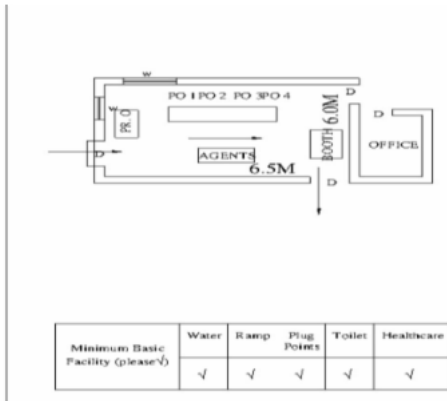

নির্বাচক নিবন্ধন আধিকারিকের স্বাক্ষর

Nazri Naksha

Google Map View

Polling Station Building Front View

Polling Station Front View

Cad View

Key MAP View

1 নাম : সাইফুল বিবি স্বামীর নাম : এফসাদুল সেখ বাড়ির নং : n0128 বয়স : 40 লিঙ্গ : মহিলা	NSE1429000 ফটো উপলব্ধ	2 নাম : সাবিনা বিবি স্বামীর নাম : এরসাদুল বাড়ির নং : n0132 বয়স : 33 লিঙ্গ : মহিলা	NSE1428986 ফটো উপলব্ধ	3 নাম : যোগমায়া হালদার স্বামীর নাম : চিরঞ্জীৎ হালদার বাড়ির নং : n0041 বয়স : 36 লিঙ্গ : মহিলা	NSE1299593 ফটো উপলব্ধ
4 নাম : হাবিবা সুলতানা স্বামীর নাম : রাজ্জাক মীর বাড়ির নং : এন00 বয়স : 25 লিঙ্গ : মহিলা	NSE2167740 ফটো উপলব্ধ	5 নাম : তাপসী মন্ডল পিতার নাম : সজয় মন্ডল বাড়ির নং : N0107 বয়স : 33 লিঙ্গ : মহিলা	NSE2140176 ফটো উপলব্ধ	6 নাম : আব্দুল রোহিত সেখ পিতার নাম : ফিরোজ আলি সেখ বাড়ির নং : এন00 বয়স : 25 লিঙ্গ : পুরুষ	NSE2155125 ফটো উপলব্ধ
7 নাম : সজারুল মীর পিতার নাম : সাইফুল মীর বাড়ির নং : এন00 বয়স : 29 লিঙ্গ : পুরুষ	NSE2167906 ফটো উপলব্ধ	8 নাম : প্রণতি চক্রবর্তী স্বামীর নাম : বিশ্বনাথ চক্রবর্তী ব্যানার্জী বাড়ির নং : n0121 বয়স : 32 লিঙ্গ : মহিলা	ARN1561331 ফটো উপলব্ধ	9 নাম : শান্তা নিয়োগী পিতার নাম : রবীন্দ্রনাথ নিয়োগী বাড়ির নং : n0033 বয়স : 65 লিঙ্গ : মহিলা	NSE2196285 ফটো উপলব্ধ
10 নাম : কুলসুম বিবি স্বামীর নাম : ফিরোজ আলি সেখ বাড়ির নং : এন00 বয়স : 50 লিঙ্গ : মহিলা	NSE2206571 ফটো উপলব্ধ	11 নাম : প্রীতি হালদার পিতার নাম : স্বপন হালদার বাড়ির নং : এন0105 বয়স : 23 লিঙ্গ : মহিলা	NSE2248888 ফটো উপলব্ধ	12 নাম : মীর্ঠা নিয়োগী বৈদ্য স্বামীর নাম : রনেন্দ্র নাথ নিয়োগী বাড়ির নং : এন0033 বয়স : 47 লিঙ্গ : মহিলা	NSE2324572 ফটো উপলব্ধ
13 নাম : অনুরী নিয়োগী স্বামীর নাম : হিমাংশু নিয়োগী বাড়ির নং : এন0033 বয়স : 22 লিঙ্গ : মহিলা	NSE2324580 ফটো উপলব্ধ	14 নাম : সারজানা খাতুন স্বামীর নাম : জামশেদ মোল্লা বাড়ির নং : এন00 বয়স : 27 লিঙ্গ : মহিলা	NSE2324754 ফটো উপলব্ধ	15 নাম : পল্লব বিকাশ নিয়োগী পিতার নাম : রমেন্দ্রনাথ নিয়োগী বাড়ির নং : n0033 বয়স : 39 লিঙ্গ : পুরুষ	FLL3081171 ফটো উপলব্ধ
16 নাম : রনেন্দ্রনাথ নিয়োগী পিতার নাম : রবীন্দ্রনাথ নিয়োগী বাড়ির নং : n0033 বয়স : 58 লিঙ্গ : পুরুষ	NSE2033850 ফটো উপলব্ধ	17 নাম : মল্লিকা নিয়োগী(মন্ডল) স্বামীর নাম : পল্লব বিকাশ নিয়োগী বাড়ির নং : n0033 বয়স : 33 লিঙ্গ : মহিলা	NSE1426113 ফটো উপলব্ধ	18 নাম : চিরঞ্জীৎ হালদার পিতার নাম : অজয় কুমার হালদার বাড়ির নং : n0041 বয়স : 46 লিঙ্গ : পুরুষ	FLL3209780 ফটো উপলব্ধ
19 নাম : ফিরোজ আলি সেখ পিতার নাম : আলাউদ্দিন বাড়ির নং : এন00 বয়স : 57 লিঙ্গ : পুরুষ	WB/17/119/444531 ফটো উপলব্ধ	20 নাম : পৌলমী নস্কর স্বামীর নাম : শুভজিৎ নস্কর বাড়ির নং : n0011 বয়স : 26 লিঙ্গ : মহিলা	NSE1957356 ফটো উপলব্ধ	21 নাম : হিমাংশু নিয়োগী পিতার নাম : শ্রীপতি নিয়োগী বাড়ির নং : n0033 বয়স : 32 লিঙ্গ : পুরুষ	FLL3436664 ফটো উপলব্ধ
22 নাম : পাপিয়া মন্ডল স্বামীর নাম : কিংসুক মন্ডল বাড়ির নং : এন0136 বয়স : 29 লিঙ্গ : মহিলা	NSE2248839 ফটো উপলব্ধ	23 নাম : পূজা হালদার স্বামীর নাম : সুমন কুমার হালদার বাড়ির নং : এন0095 বয়স : 23 লিঙ্গ : মহিলা	NSE2248805 ফটো উপলব্ধ	24 নাম : মৈনাক নিয়োগী পিতার নাম : রনেন্দ্র নাথ নিয়োগী বাড়ির নং : এন01 বয়স : 21 লিঙ্গ : পুরুষ	NSE2402709 ফটো উপলব্ধ
25 নাম : সুমনা কবিরাজ স্বামীর নাম : মানস কুমার কবিরাজ বাড়ির নং : n0078 বয়স : 49 লিঙ্গ : মহিলা	FLL1280239 ফটো উপলব্ধ	26 নাম : অর্পিতা কাঞ্জী স্বামীর নাম : নারায়ন দাস বাড়ির নং : n0145 বয়স : 31 লিঙ্গ : মহিলা	ARN1404961 ফটো উপলব্ধ	27 নাম : সোমনাথ চক্রবর্তী পিতার নাম : শিবনাথ চক্রবর্তী বাড়ির নং : এন0121 বয়স : 22 লিঙ্গ : পুরুষ	NSE2324739 ফটো উপলব্ধ
28 নাম : রাশী চক্রবর্তী স্বামীর নাম : কমল চক্রবর্তী বাড়ির নং : এন003 বয়স : 45 লিঙ্গ : মহিলা	NSE2248862 ফটো উপলব্ধ	29 নাম : অনূজ চক্রবর্তী পিতার নাম : সনাতন চক্রবর্তী বাড়ির নং : n0003 বয়স : 37 লিঙ্গ : পুরুষ	FLL3436607 ফটো উপলব্ধ	30 নাম : অনিমা চক্রবর্তী স্বামীর নাম : গোপাল চক্রবর্তী বাড়ির নং : n0003 বয়স : 38 লিঙ্গ : মহিলা	NSE1540244 ফটো উপলব্ধ