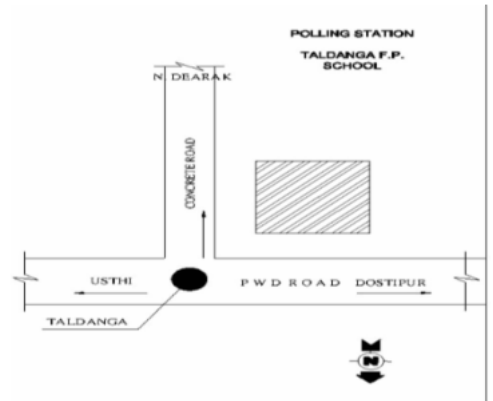

Key MAP View