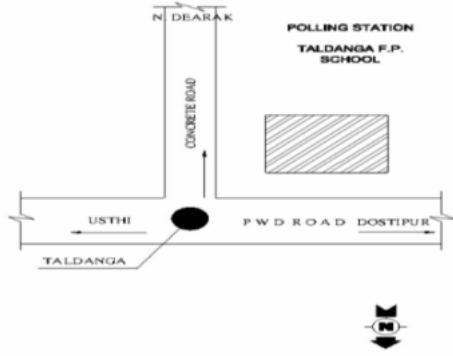

Nazri Naksha